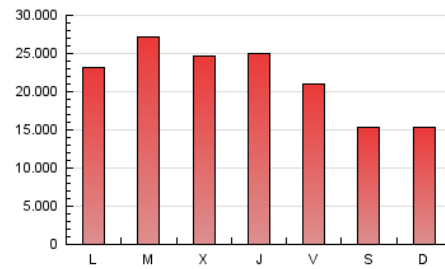

### 1. Cifras totales y promedios (Nacional e Internacional)

MES - AÑO	NAVEGADORES UNICOS	VISITAS	PAGINAS
Mayo - 2020	20.576.971	34.394.366	65.777.293
<b>PROMEDIO DIARIO</b>	<b>956.588</b>	<b>1.109.496</b>	<b>2.121.848</b>
<b>PROMEDIO LUNES-VIERNES</b>	1.038.796	1.217.551	2.403.012
<b>PROMEDIO SABADO-DOMINGO</b>	783.951	882.580	1.531.403
<b>PAGINAS / VISITAS</b>	1,91		
<b>DURACION MEDIA VISITAS</b>	0:03:43		
<b>DURACION MEDIA PAGINAS</b>	0:04:05		

### 3. Por día del mes (Nacional e Internacional)

Día	N. únicos	Visitas	Páginas	Día	N. únicos	Visitas	Páginas	Día	N. únicos	Visitas	Páginas
1	753.973	869.667	1.686.975	11	960.866	1.137.289	2.298.182	21	998.200	1.157.364	2.324.964
2	733.647	850.046	1.519.059	12	1.000.453	1.174.767	2.437.235	22	854.467	1.013.370	2.068.067
3	744.938	845.365	1.487.789	13	1.207.049	1.387.451	2.641.691	23	861.328	969.222	1.655.189
4	975.248	1.155.329	2.388.334	14	1.165.816	1.368.270	2.743.144	24	945.913	1.056.889	1.753.218
5	1.876.592	2.161.399	3.643.084	15	1.089.968	1.250.352	2.391.533	25	872.240	1.036.169	2.151.320
6	1.106.669	1.288.827	2.529.629	16	754.347	842.399	1.513.077	26	862.556	1.019.301	2.164.895
7	960.030	1.157.381	2.421.417	17	786.392	868.282	1.511.219	27	874.157	1.044.973	2.194.574
8	974.340	1.144.521	2.280.188	18	1.054.720	1.237.388	2.435.619	28	1.126.927	1.313.862	2.506.060
9	920.759	1.024.735	1.723.804	19	1.152.210	1.364.639	2.628.677	29	847.669	1.006.579	2.039.771
10	810.454	916.282	1.583.715	20	1.100.568	1.279.665	2.487.900	30	620.989	696.716	1.259.670
								31	660.743	755.867	1.307.294

4. Gráficas (Nacional e Internacional)

4.1 Por día de la semana (promedio)

N. únicos / Visitas (x 100)

Páginas (x 100)

4.2 Por franja horaria (promedio)

Visitas (x 1000)

Páginas (x 1000)

4.3 Por meses