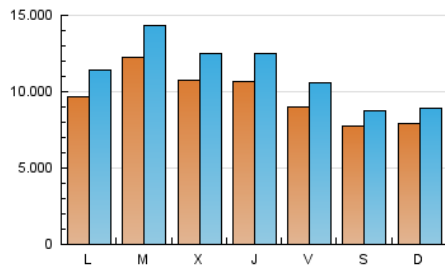

4. Gráficas (Nacional e Internacional)

4.1 Por día de la semana (promedio)

N. únicos / Visitas (x 100)