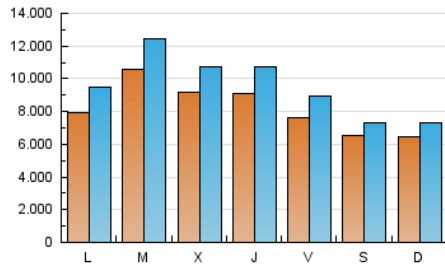

4. Gráficas (Nacional)

4.1 Por día de la semana (promedio)

N. únicos / Visitas (x 100)