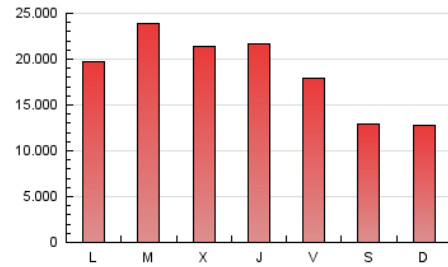

#### 1. Cifras totales y promedios (Nacional)

MES - AÑO	NAVEGADORES UNICOS	VISITAS	PAGINAS
Mayo - 2020	16.432.766	29.155.375	56.524.285
<b>PROMEDIO DIARIO</b>	<b>805.870</b>	<b>940.496</b>	<b>1.823.364</b>
<b>PROMEDIO LUNES-VIERNES</b>	<b>882.002</b>	<b>1.040.571</b>	<b>2.078.938</b>
<b>PROMEDIO SABADO-DOMINGO</b>	<b>645.991</b>	<b>730.339</b>	<b>1.286.660</b>
<b>PAGINAS / VISITAS</b>	<b>1,94</b>		
<b>DURACION MEDIA VISITAS</b>	<b>0:04:23</b>		
<b>DURACION MEDIA PAGINAS</b>	<b>0:04:08</b>		

#### 2. Secciones (Nacional)

	PAGINAS	%
<b>HOME</b>	14.776.663	26.14 %
<b>RESTO</b>	41.747.622	73.86 %

#### 3. Por día del mes (Nacional)

Día	N. únicos	Visitas	Páginas	Día	N. únicos	Visitas	Páginas	Día	N. únicos	Visitas	Páginas
1	632.182	735.260	1.444.790	11	745.091	899.275	1.901.810	21	849.737	990.760	2.023.819
2	618.401	720.774	1.295.765	12	804.210	965.213	2.058.424	22	721.149	854.683	1.779.504
3	629.718	714.874	1.265.245	13	1.029.530	1.183.341	2.267.802	23	742.639	834.184	1.429.627
4	839.634	1.002.461	2.085.491	14	991.882	1.171.831	2.375.519	24	824.026	919.848	1.535.404
5	1.723.520	1.982.585	3.306.342	15	910.051	1.059.357	2.047.448	25	733.821	875.237	1.860.797
6	955.479	1.116.404	2.201.598	16	607.169	681.682	1.250.586	26	725.039	863.994	1.872.446
7	802.816	978.346	2.081.555	17	580.079	654.425	1.199.297	27	732.877	887.628	1.900.166
8	821.442	978.320	1.959.532	18	853.607	1.013.291	2.062.276	28	993.279	1.157.042	2.212.227
9	788.337	873.280	1.464.856	19	992.068	1.177.683	2.292.908	29	715.322	856.425	1.758.593
10	631.543	723.332	1.290.038	20	949.309	1.102.853	2.164.643	30	492.672	556.607	1.033.286
								31	545.326	624.380	1.102.491

4. Gráficas (Nacional)

4.1 Por día de la semana (promedio)

N. únicos / Visitas (x 100)

Páginas (x 100)

4.2 Por franja horaria (promedio)

Visitas (x 1000)

Páginas (x 1000)

4.3 Por meses