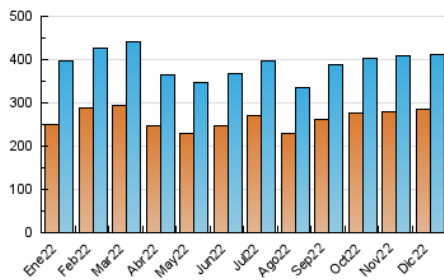

##### 4.1 Por día de la semana (promedio)

N. únicos / Visitas (x 100)

Páginas (x 100)

##### 4.2 Por franja horaria (promedio)

Visitas (x 1000)

Páginas (x 1000)

##### 4.3 Por meses

N. únicos / Visitas (x 1000)

Páginas (x 1000)