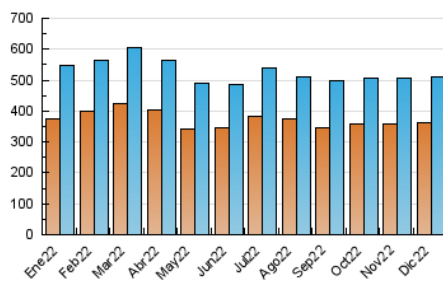

### 3. Por día del mes (Nacional e Internacional)

| Día | N. únicos | Visitas | Páginas | Día | N. únicos | Visitas | Páginas | Día | N. únicos | Visitas | Páginas |
|-----|-----------|---------|---------|-----|-----------|---------|---------|-----|-----------|---------|---------|
| 1   | 12.508    | 15.014  | 36.954  | 11  | 12.207    | 14.454  | 29.106  | 21  | 16.563    | 19.090  | 45.073  |
| 2   | 13.664    | 16.452  | 38.250  | 12  | 14.385    | 17.160  | 43.260  | 22  | 14.384    | 16.655  | 38.984  |
| 3   | 13.727    | 15.552  | 29.728  | 13  | 14.365    | 17.274  | 43.454  | 23  | 12.582    | 14.629  | 32.802  |
| 4   | 12.258    | 14.164  | 29.041  | 14  | 14.515    | 17.785  | 45.718  | 24  | 9.064     | 10.453  | 19.772  |
| 5   | 13.349    | 15.770  | 34.630  | 15  | 14.655    | 17.729  | 43.407  | 25  | 9.351     | 11.015  | 21.122  |
| 6   | 11.968    | 14.257  | 27.799  | 16  | 14.769    | 17.179  | 37.562  | 26  | 12.392    | 14.578  | 27.777  |
| 7   | 16.388    | 19.185  | 38.374  | 17  | 14.829    | 16.856  | 32.452  | 27  | 13.144    | 15.400  | 33.599  |
| 8   | 17.390    | 19.814  | 37.889  | 18  | 15.337    | 17.388  | 34.554  | 28  | 24.315    | 27.042  | 49.465  |
| 9   | 13.906    | 16.451  | 37.388  | 19  | 17.694    | 20.365  | 46.103  | 29  | 16.976    | 19.586  | 42.004  |
| 10  | 11.704    | 13.426  | 26.504  | 20  | 15.452    | 18.458  | 44.802  | 30  | 12.284    | 14.340  | 32.500  |
|     |           |         |         |     |           |         |         | 31  | 9.629     | 11.186  | 22.618  |

4. Gráficas (Nacional e Internacional)

4.1 Por día de la semana (promedio)

N. únicos / Visitas (x 100)

Páginas (x 100)

4.2 Por franja horaria (promedio)

Visitas\_ (x 1000)

Páginas (x 1000)

4.3 Por meses

N. únicos / Visitas (x 1000)

Páginas (x 1000)