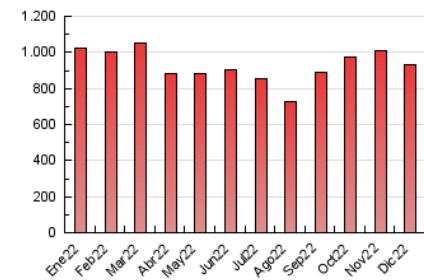

##### 4.1 Por día de la semana (promedio)

N. únicos / Visitas (x 100)

Páginas (x 100)

##### 4.2 Por franja horaria (promedio)

Visitas (x 1000)

Páginas (x 1000)

##### 4.3 Por meses

N. únicos / Visitas (x 1000)

Páginas (x 1000)