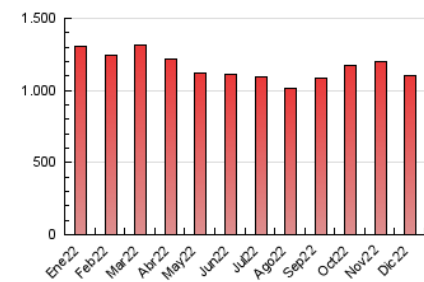

Páginas (x 1000)