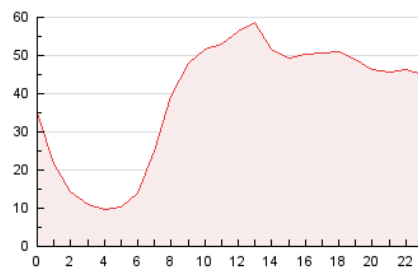

2. Secciones (Nacional)

	PAGINAS	%
HOME	145.277	15.57 %
RESTO	787.751	84.43 %

3. Por día del mes (Nacional)

Día	N. únicos	Visitas	Páginas	Día	N. únicos	Visitas	Páginas	Día	N. únicos	Visitas	Páginas
1	9.938	11.875	32.558	11	9.643	11.182	23.109	21	10.038	12.564	33.790
2	9.075	10.733	28.704	12	10.269	12.250	31.192	22	10.217	12.632	31.151
3	7.695	9.026	21.133	13	9.426	11.331	30.967	23	11.862	13.893	34.636
4	8.893	10.479	23.938	14	9.417	11.412	31.292	24	9.296	10.654	27.010
5	11.183	13.231	35.392	15	8.917	10.953	28.749	25	9.984	11.806	32.695
6	12.423	14.537	35.676	16	9.357	11.121	26.551	26	10.659	13.709	43.927
7	11.329	13.462	34.075	17	18.569	21.544	36.724	27	10.434	12.906	43.203
8	10.696	12.645	31.460	18	12.469	14.388	30.216	28	9.131	11.219	32.570
9	7.739	9.409	23.955	19	13.677	16.113	38.708	29	8.970	11.011	30.381
10	7.273	8.657	18.625	20	11.141	13.955	34.681	30	8.309	10.019	25.960

4. Gráficas (Nacional)

4.1 Por día de la semana (promedio)

N. únicos / Visitas (x 100)

Páginas (x 100)

4.2 Por franja horaria (promedio)

Visitas_ (x 1000)

Páginas (x 1000)

4.3 Por meses