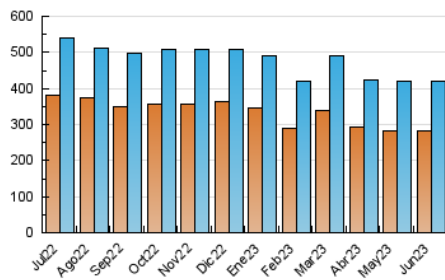

4.3 Por meses

N. únicos / Visitas (x 1000)