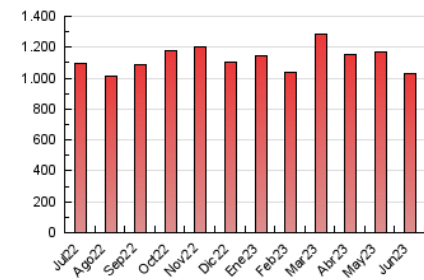

Páginas (x 1000)