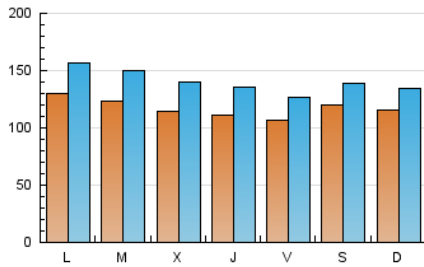

1. Cifras totales y promedios (Nacional e Internacional)

MES - AÑO	NAVEGADORES UNICOS	VISITAS	PAGINAS
Junio - 2023	283.908	419.035	1.028.454
PROMEDIO DIARIO	11.701	13.968	34.282
PROMEDIO LUNES-VIERNES	11.676	14.066	36.112
PROMEDIO SABADO-DOMINGO	11.769	13.697	29.248
PAGINAS / VISITAS	2,45		
DURACION MEDIA VISITAS	0:04:49		
DURACION MEDIA PAGINAS	0:03:19		

2. Secciones (Nacional e Internacional)

	PAGINAS	%
HOME	151.839	14.76 %
RESTO	876.615	85.24 %

3. Por día del mes (Nacional e Internacional)

Día	N. únicos	Visitas	Páginas	Día	N. únicos	Visitas	Páginas	Día	N. únicos	Visitas	Páginas
1	11.466	13.664	36.183	11	10.926	12.672	25.420	21	11.474	14.345	37.143
2	10.546	12.418	31.737	12	11.864	14.133	34.909	22	11.611	14.422	34.347
3	8.931	10.441	23.641	13	10.976	13.155	35.097	23	13.238	15.521	37.963
4	10.233	12.029	26.537	14	10.903	13.170	34.663	24	10.368	11.889	29.485
5	12.837	15.126	38.936	15	10.204	12.514	32.158	25	11.095	13.086	35.143
6	14.112	16.467	39.123	16	10.831	12.817	29.949	26	12.007	15.391	47.230
7	13.130	15.507	37.729	17	20.052	23.225	39.567	27	11.811	14.528	46.377
8	12.217	14.412	35.291	18	13.977	16.069	33.293	28	10.474	12.785	35.558
9	9.200	11.112	27.247	19	15.414	18.082	42.348	29	10.258	12.517	33.271
10	8.566	10.163	20.899	20	12.645	15.852	38.196	30	9.658	11.523	29.014

4. Gráficas (Nacional e Internacional)

4.1 Por día de la semana (promedio)

N. únicos / Visitas (x 100)

Páginas (x 100)

4.2 Por franja horaria (promedio)

Visitas_ (x 1000)

Páginas (x 1000)

4.3 Por meses