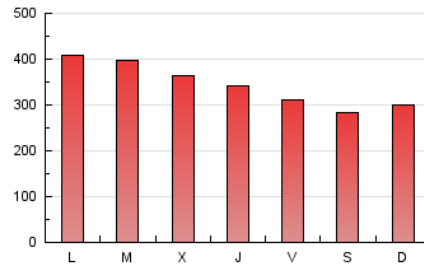

1. Cifras totales y promedios (Nacional e Internacional)

MES - AÑO	NAVEGADORES UNICOS	VISITAS	PAGINAS
Junio - 2023	283.908	419.035	1.028.454
PROMEDIO DIARIO	11.701	13.968	34.282
PROMEDIO LUNES-VIERNES	11.676	14.066	36.112
PROMEDIO SABADO-DOMINGO	11.769	13.697	29.248
PAGINAS / VISITAS	2,45		
DURACION MEDIA VISITAS	0:04:49		
DURACION MEDIA PAGINAS	0:03:19		

2. Secciones (Nacional e Internacional)

	PAGINAS	%
HOME	151.839	14.76 %
RESTO	876.615	85.24 %

3. Por día del mes (Nacional e Internacional)

Día	N. únicos	Visitas	Páginas	Día	N. únicos	Visitas	Páginas	Día	N. únicos	Visitas	Páginas
1	11.466	13.664	36.183	11	10.926	12.672	25.420	21	11.474	14.345	37.143
2	10.546	12.418	31.737	12	11.864	14.133	34.909	22	11.611	14.422	34.347
3	8.931	10.441	23.641	13	10.976	13.155	35.097	23	13.238	15.521	37.963
4	10.233	12.029	26.537	14	10.903	13.170	34.663	24	10.368	11.889	29.485
5	12.837	15.126	38.936	15	10.204	12.514	32.158	25	11.095	13.086	35.143
6	14.112	16.467	39.123	16	10.831	12.817	29.949	26	12.007	15.391	47.230
7	13.130	15.507	37.729	17	20.052	23.225	39.567	27	11.811	14.528	46.377
8	12.217	14.412	35.291	18	13.977	16.069	33.293	28	10.474	12.785	35.558
9	9.200	11.112	27.247	19	15.414	18.082	42.348	29	10.258	12.517	33.271
10	8.566	10.163	20.899	20	12.645	15.852	38.196	30	9.658	11.523	29.014

4. Gráficas (Nacional e Internacional)

4.1 Por día de la semana (promedio)

N. únicos / Visitas (x 100)

Páginas (x 100)

4.2 Por franja horaria (promedio)

Visitas_ (x 1000)

Páginas (x 1000)

4.3 Por meses