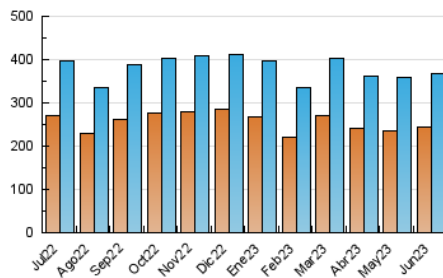

1. Cifras totales y promedios (Nacional)

MES - AÑO	NAVEGADORES UNICOS	VISITAS	PAGINAS
Junio - 2023	245.442	368.716	933.028
PROMEDIO DIARIO	10.268	12.291	31.101
PROMEDIO LUNES-VIERNES	10.191	12.317	32.708
PROMEDIO SABADO-DOMINGO	10.478	12.217	26.681
PAGINAS / VISITAS	2,53		
DURACION MEDIA VISITAS	0:04:59		
DURACION MEDIA PAGINAS	0:03:16		

2. Secciones (Nacional)

	PAGINAS	%
HOME	145.277	15.57 %
RESTO	787.751	84.43 %

3. Por día del mes (Nacional)

Día	N. únicos	Visitas	Páginas	Día	N. únicos	Visitas	Páginas	Día	N. únicos	Visitas	Páginas
1	9.938	11.875	32.558	11	9.643	11.182	23.109	21	10.038	12.564	33.790
2	9.075	10.733	28.704	12	10.269	12.250	31.192	22	10.217	12.632	31.151
3	7.695	9.026	21.133	13	9.426	11.331	30.967	23	11.862	13.893	34.636
4	8.893	10.479	23.938	14	9.417	11.412	31.292	24	9.296	10.654	27.010
5	11.183	13.231	35.392	15	8.917	10.953	28.749	25	9.984	11.806	32.695
6	12.423	14.537	35.676	16	9.357	11.121	26.551	26	10.659	13.709	43.927
7	11.329	13.462	34.075	17	18.569	21.544	36.724	27	10.434	12.906	43.203
8	10.696	12.645	31.460	18	12.469	14.388	30.216	28	9.131	11.219	32.570
9	7.739	9.409	23.955	19	13.677	16.113	38.708	29	8.970	11.011	30.381
10	7.273	8.657	18.625	20	11.141	13.955	34.681	30	8.309	10.019	25.960

4. Gráficas (Nacional)

4.1 Por día de la semana (promedio)

N. únicos / Visitas (x 100)

Páginas (x 100)

4.2 Por franja horaria (promedio)

Visitas_ (x 1000)

Páginas (x 1000)

4.3 Por meses

N. únicos / Visitas (x 1000)

Páginas (x 1000)

5. Observaciones

Este Medio Electrónico de Comunicación ha sido medido por la herramienta Google Analytics de Google (GA4)

6. Definiciones básicas (Para más información ver Normas Técnicas para el Control de los Medios Electrónicos de Comunicación)