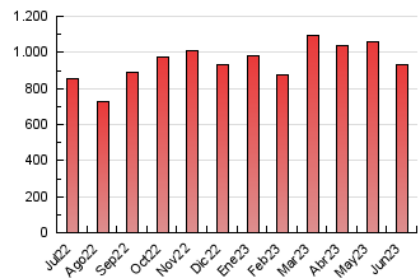

1. Cifras totales y promedios (Nacional)

MES - AÑO	NAVEGADORES UNICOS	VISITAS	PAGINAS
Junio - 2023	245.442	368.716	933.028
PROMEDIO DIARIO	10.268	12.291	31.101
PROMEDIO LUNES-VIERNES	10.191	12.317	32.708
PROMEDIO SABADO-DOMINGO	10.478	12.217	26.681
PAGINAS / VISITAS	2,53		
DURACION MEDIA VISITAS	0:04:59		
DURACION MEDIA PAGINAS	0:03:16		

2. Secciones (Nacional)

	PAGINAS	%
HOME	145.277	15.57 %
RESTO	787.751	84.43 %

3. Por día del mes (Nacional)

Día	N. únicos	Visitas	Páginas	Día	N. únicos	Visitas	Páginas	Día	N. únicos	Visitas	Páginas
1	9.938	11.875	32.558	11	9.643	11.182	23.109	21	10.038	12.564	33.790
2	9.075	10.733	28.704	12	10.269	12.250	31.192	22	10.217	12.632	31.151
3	7.695	9.026	21.133	13	9.426	11.331	30.967	23	11.862	13.893	34.636
4	8.893	10.479	23.938	14	9.417	11.412	31.292	24	9.296	10.654	27.010
5	11.183	13.231	35.392	15	8.917	10.953	28.749	25	9.984	11.806	32.695
6	12.423	14.537	35.676	16	9.357	11.121	26.551	26	10.659	13.709	43.927
7	11.329	13.462	34.075	17	18.569	21.544	36.724	27	10.434	12.906	43.203
8	10.696	12.645	31.460	18	12.469	14.388	30.216	28	9.131	11.219	32.570
9	7.739	9.409	23.955	19	13.677	16.113	38.708	29	8.970	11.011	30.381
10	7.273	8.657	18.625	20	11.141	13.955	34.681	30	8.309	10.019	25.960

4. Gráficas (Nacional)

4.1 Por día de la semana (promedio)

N. únicos / Visitas (x 100)

Páginas (x 100)

4.2 Por franja horaria (promedio)

Visitas_ (x 1000)

Páginas (x 1000)

4.3 Por meses

N. únicos / Visitas (x 1000)

Páginas (x 1000)

5. Observaciones

Este Medio Electrónico de Comunicación ha sido medido por la herramienta Google Analytics de Google (GA4)

6. Definiciones básicas (Para más información ver Normas Técnicas para el Control de los Medios Electrónicos de Comunicación)