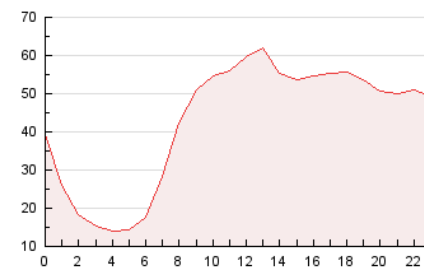

2. Secciones (Nacional e Internacional)

	PAGINAS	%
HOME	151.839	14.76 %
RESTO	876.615	85.24 %

3. Por día del mes (Nacional e Internacional)

Día	N. únicos	Visitas	Páginas	Día	N. únicos	Visitas	Páginas	Día	N. únicos	Visitas	Páginas
1	11.466	13.664	36.183	11	10.926	12.672	25.420	21	11.474	14.345	37.143
2	10.546	12.418	31.737	12	11.864	14.133	34.909	22	11.611	14.422	34.347
3	8.931	10.441	23.641	13	10.976	13.155	35.097	23	13.238	15.521	37.963
4	10.233	12.029	26.537	14	10.903	13.170	34.663	24	10.368	11.889	29.485
5	12.837	15.126	38.936	15	10.204	12.514	32.158	25	11.095	13.086	35.143
6	14.112	16.467	39.123	16	10.831	12.817	29.949	26	12.007	15.391	47.230
7	13.130	15.507	37.729	17	20.052	23.225	39.567	27	11.811	14.528	46.377
8	12.217	14.412	35.291	18	13.977	16.069	33.293	28	10.474	12.785	35.558
9	9.200	11.112	27.247	19	15.414	18.082	42.348	29	10.258	12.517	33.271
10	8.566	10.163	20.899	20	12.645	15.852	38.196	30	9.658	11.523	29.014

4. Gráficas (Nacional e Internacional)

4.1 Por día de la semana (promedio)

N. únicos / Visitas (x 100)

Páginas (x 100)

4.2 Por franja horaria (promedio)

Visitas_ (x 1000)

Páginas (x 1000)

4.3 Por meses