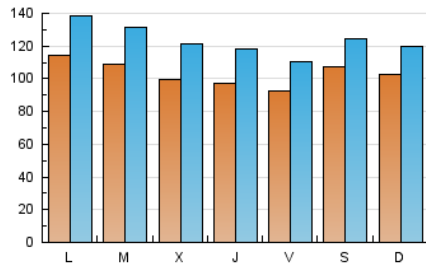

1. Cifras totales y promedios (Nacional)

MES - AÑO	NAVEGADORES UNICOS	VISITAS	PAGINAS
Junio - 2023	245.442	368.716	933.028
PROMEDIO DIARIO	10.268	12.291	31.101
PROMEDIO LUNES-VIERNES	10.191	12.317	32.708
PROMEDIO SABADO-DOMINGO	10.478	12.217	26.681
PAGINAS / VISITAS	2,53		
DURACION MEDIA VISITAS	0:04:59		
DURACION MEDIA PAGINAS	0:03:16		

2. Secciones (Nacional)

	PAGINAS	%
HOME	145.277	15.57 %
RESTO	787.751	84.43 %

3. Por día del mes (Nacional)

Día	N. únicos	Visitas	Páginas	Día	N. únicos	Visitas	Páginas	Día	N. únicos	Visitas	Páginas
1	9.938	11.875	32.558	11	9.643	11.182	23.109	21	10.038	12.564	33.790
2	9.075	10.733	28.704	12	10.269	12.250	31.192	22	10.217	12.632	31.151
3	7.695	9.026	21.133	13	9.426	11.331	30.967	23	11.862	13.893	34.636
4	8.893	10.479	23.938	14	9.417	11.412	31.292	24	9.296	10.654	27.010
5	11.183	13.231	35.392	15	8.917	10.953	28.749	25	9.984	11.806	32.695
6	12.423	14.537	35.676	16	9.357	11.121	26.551	26	10.659	13.709	43.927
7	11.329	13.462	34.075	17	18.569	21.544	36.724	27	10.434	12.906	43.203
8	10.696	12.645	31.460	18	12.469	14.388	30.216	28	9.131	11.219	32.570
9	7.739	9.409	23.955	19	13.677	16.113	38.708	29	8.970	11.011	30.381
10	7.273	8.657	18.625	20	11.141	13.955	34.681	30	8.309	10.019	25.960

4. Gráficas (Nacional)

4.1 Por día de la semana (promedio)

N. únicos / Visitas (x 100)

Páginas (x 100)

4.2 Por franja horaria (promedio)

Visitas_ (x 1000)

Páginas (x 1000)

4.3 Por meses