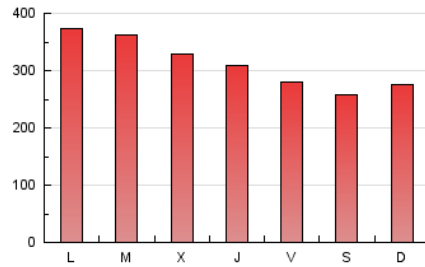

1. Cifras totales y promedios (Nacional)

MES - AÑO	NAVEGADORES UNICOS	VISITAS	PAGINAS
Junio - 2023	245.442	368.716	933.028
PROMEDIO DIARIO	10.268	12.291	31.101
PROMEDIO LUNES-VIERNES	10.191	12.317	32.708
PROMEDIO SABADO-DOMINGO	10.478	12.217	26.681
PAGINAS / VISITAS	2,53		
DURACION MEDIA VISITAS	0:04:59		
DURACION MEDIA PAGINAS	0:03:16		

2. Secciones (Nacional)

	PAGINAS	%
HOME	145.277	15.57 %
RESTO	787.751	84.43 %

3. Por día del mes (Nacional)

Día	N. únicos	Visitas	Páginas	Día	N. únicos	Visitas	Páginas	Día	N. únicos	Visitas	Páginas
1	9.938	11.875	32.558	11	9.643	11.182	23.109	21	10.038	12.564	33.790
2	9.075	10.733	28.704	12	10.269	12.250	31.192	22	10.217	12.632	31.151
3	7.695	9.026	21.133	13	9.426	11.331	30.967	23	11.862	13.893	34.636
4	8.893	10.479	23.938	14	9.417	11.412	31.292	24	9.296	10.654	27.010
5	11.183	13.231	35.392	15	8.917	10.953	28.749	25	9.984	11.806	32.695
6	12.423	14.537	35.676	16	9.357	11.121	26.551	26	10.659	13.709	43.927
7	11.329	13.462	34.075	17	18.569	21.544	36.724	27	10.434	12.906	43.203
8	10.696	12.645	31.460	18	12.469	14.388	30.216	28	9.131	11.219	32.570
9	7.739	9.409	23.955	19	13.677	16.113	38.708	29	8.970	11.011	30.381
10	7.273	8.657	18.625	20	11.141	13.955	34.681	30	8.309	10.019	25.960

4. Gráficas (Nacional)

4.1 Por día de la semana (promedio)

N. únicos / Visitas (x 100)

Páginas (x 100)

4.2 Por franja horaria (promedio)

Visitas_ (x 1000)

Páginas (x 1000)

4.3 Por meses