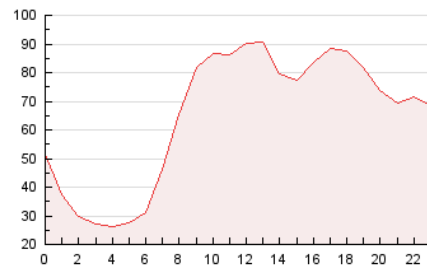

1. Cifras totales y promedios (Nacional e Internacional)

MES - AÑO	NAVEGADORES UNICOS	VISITAS	PAGINAS
Junio - 2021	506.896	701.058	1.558.210
PROMEDIO DIARIO	20.185	23.369	51.940
PROMEDIO LUNES-VIERNES	21.064	24.537	56.961
PROMEDIO SABADO-DOMINGO	17.766	20.157	38.133
PAGINAS / VISITAS	2,22		
DURACION MEDIA VISITAS	0:02:03		
DURACION MEDIA PAGINAS	0:01:40		

2. Secciones (Nacional e Internacional)

	PAGINAS	%
HOME	167.126	10.73 %
RESTO	1.391.084	89.27 %

3. Por día del mes (Nacional e Internacional)

Día	N. únicos	Visitas	Páginas	Día	N. únicos	Visitas	Páginas	Día	N. únicos	Visitas	Páginas
1	20.492	24.207	57.221	11	18.599	22.037	50.166	21	21.637	25.061	59.228
2	18.239	21.468	50.871	12	17.543	19.885	38.532	22	20.245	23.719	55.226
3	20.455	23.723	60.262	13	17.448	19.949	38.560	23	25.032	28.732	61.398
4	20.398	23.644	55.925	14	19.714	23.340	57.213	24	20.123	23.535	53.442
5	15.635	17.853	35.420	15	19.443	22.953	59.943	25	19.152	22.081	49.744
6	18.242	20.520	40.547	16	19.440	22.931	57.354	26	16.223	18.595	34.209
7	24.269	27.707	64.048	17	19.526	23.406	59.076	27	17.378	19.842	37.079
8	24.030	27.695	64.816	18	20.549	24.095	59.476	28	25.395	28.628	57.360
9	21.425	24.569	56.959	19	21.548	24.053	42.267	29	24.050	27.811	51.507
10	19.479	23.074	55.248	20	18.107	20.555	38.449	30	21.724	25.390	56.664

4. Gráficas (Nacional e Internacional)

4.1 Por día de la semana (promedio)

N. únicos / Visitas (x 100)

Páginas (x 100)

4.2 Por franja horaria (promedio)

Visitas (x 1000)

Páginas (x 1000)

4.3 Por meses