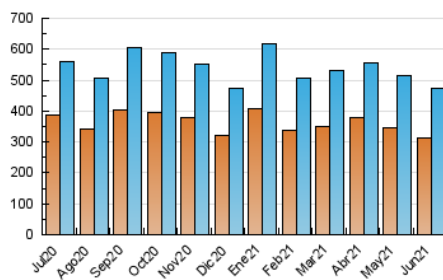

4.3 Por meses

N. únicos / Visitas (x 1000)