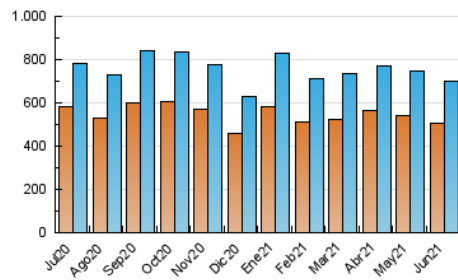

4.3 Por meses

N. únicos / Visitas (x 1000)