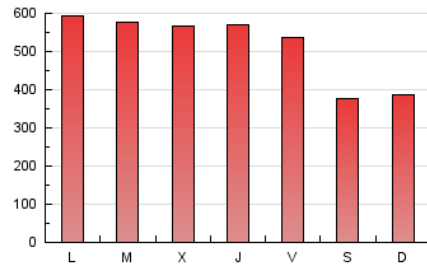

1. Cifras totales y promedios (Nacional e Internacional)

MES - AÑO	NAVEGADORES UNICOS	VISITAS	PAGINAS
Junio - 2021	506.896	701.058	1.558.210
PROMEDIO DIARIO	20.185	23.369	51.940
PROMEDIO LUNES-VIERNES	21.064	24.537	56.961
PROMEDIO SABADO-DOMINGO	17.766	20.157	38.133
PAGINAS / VISITAS	2,22		
DURACION MEDIA VISITAS	0:02:03		
DURACION MEDIA PAGINAS	0:01:40		

2. Secciones (Nacional e Internacional)

	PAGINAS	%
HOME	167.126	10.73 %
RESTO	1.391.084	89.27 %

3. Por día del mes (Nacional e Internacional)

Día	N. únicos	Visitas	Páginas	Día	N. únicos	Visitas	Páginas	Día	N. únicos	Visitas	Páginas
1	20.492	24.207	57.221	11	18.599	22.037	50.166	21	21.637	25.061	59.228
2	18.239	21.468	50.871	12	17.543	19.885	38.532	22	20.245	23.719	55.226
3	20.455	23.723	60.262	13	17.448	19.949	38.560	23	25.032	28.732	61.398
4	20.398	23.644	55.925	14	19.714	23.340	57.213	24	20.123	23.535	53.442
5	15.635	17.853	35.420	15	19.443	22.953	59.943	25	19.152	22.081	49.744
6	18.242	20.520	40.547	16	19.440	22.931	57.354	26	16.223	18.595	34.209
7	24.269	27.707	64.048	17	19.526	23.406	59.076	27	17.378	19.842	37.079
8	24.030	27.695	64.816	18	20.549	24.095	59.476	28	25.395	28.628	57.360
9	21.425	24.569	56.959	19	21.548	24.053	42.267	29	24.050	27.811	51.507
10	19.479	23.074	55.248	20	18.107	20.555	38.449	30	21.724	25.390	56.664

4. Gráficas (Nacional e Internacional)

4.1 Por día de la semana (promedio)

N. únicos / Visitas (x 100)

Páginas (x 100)

4.2 Por franja horaria (promedio)

Visitas (x 1000)

Páginas (x 1000)

4.3 Por meses