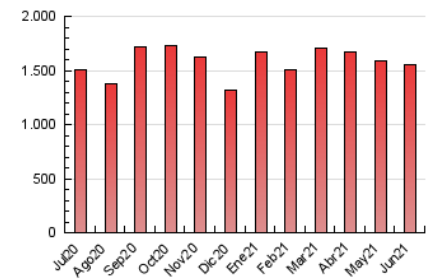

Páginas (x 1000)