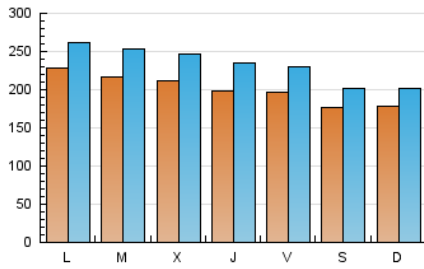

1. Cifras totales y promedios (Nacional e Internacional)

MES - AÑO	NAVEGADORES UNICOS	VISITAS	PAGINAS
Junio - 2021	506.896	701.058	1.558.210
PROMEDIO DIARIO	20.185	23.369	51.940
PROMEDIO LUNES-VIERNES	21.064	24.537	56.961
PROMEDIO SABADO-DOMINGO	17.766	20.157	38.133
PAGINAS / VISITAS	2,22		
DURACION MEDIA VISITAS	0:02:03		
DURACION MEDIA PAGINAS	0:01:40		

2. Secciones (Nacional e Internacional)

	PAGINAS	%
HOME	167.126	10.73 %
RESTO	1.391.084	89.27 %

3. Por día del mes (Nacional e Internacional)

Día	N. únicos	Visitas	Páginas	Día	N. únicos	Visitas	Páginas	Día	N. únicos	Visitas	Páginas
1	20.492	24.207	57.221	11	18.599	22.037	50.166	21	21.637	25.061	59.228
2	18.239	21.468	50.871	12	17.543	19.885	38.532	22	20.245	23.719	55.226
3	20.455	23.723	60.262	13	17.448	19.949	38.560	23	25.032	28.732	61.398
4	20.398	23.644	55.925	14	19.714	23.340	57.213	24	20.123	23.535	53.442
5	15.635	17.853	35.420	15	19.443	22.953	59.943	25	19.152	22.081	49.744
6	18.242	20.520	40.547	16	19.440	22.931	57.354	26	16.223	18.595	34.209
7	24.269	27.707	64.048	17	19.526	23.406	59.076	27	17.378	19.842	37.079
8	24.030	27.695	64.816	18	20.549	24.095	59.476	28	25.395	28.628	57.360
9	21.425	24.569	56.959	19	21.548	24.053	42.267	29	24.050	27.811	51.507
10	19.479	23.074	55.248	20	18.107	20.555	38.449	30	21.724	25.390	56.664

4. Gráficas (Nacional e Internacional)

4.1 Por día de la semana (promedio)

N. únicos / Visitas (x 100)

Páginas (x 100)

4.2 Por franja horaria (promedio)

Visitas (x 1000)

Páginas (x 1000)

4.3 Por meses