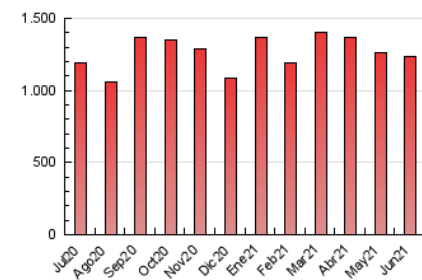

1. Cifras totales y promedios (Nacional)

MES - AÑO	NAVEGADORES UNICOS	VISITAS	PAGINAS
Junio - 2021	313.584	473.610	1.232.178
PROMEDIO DIARIO	13.341	15.787	41.073
PROMEDIO LUNES-VIERNES	13.944	16.611	45.456
PROMEDIO SABADO-DOMINGO	11.683	13.521	29.018
PAGINAS / VISITAS	2,60		
DURACION MEDIA VISITAS	0:02:25		
DURACION MEDIA PAGINAS	0:01:30		

2. Secciones (Nacional)

	PAGINAS	%
HOME	160.469	13.02 %
RESTO	1.071.709	86.98 %

3. Por día del mes (Nacional)

Día	N. únicos	Visitas	Páginas	Día	N. únicos	Visitas	Páginas	Día	N. únicos	Visitas	Páginas
1	13.906	16.780	46.488	11	11.843	14.419	38.945	21	14.426	17.194	48.330
2	11.795	14.251	40.607	12	11.196	12.962	28.597	22	12.766	15.345	43.705
3	13.704	16.252	49.050	13	11.495	13.471	29.857	23	17.494	20.279	49.528
4	13.719	16.285	44.814	14	12.726	15.492	45.732	24	12.810	15.359	42.317
5	10.396	12.148	27.639	15	12.631	15.078	47.868	25	12.196	14.489	39.341
6	12.119	13.876	31.437	16	12.461	15.129	45.467	26	9.969	11.735	24.799
7	16.854	19.573	52.013	17	12.590	15.589	46.985	27	10.755	12.611	27.190
8	16.089	19.037	52.008	18	13.618	16.442	48.004	28	17.820	20.306	45.375
9	14.175	16.611	45.094	19	15.269	17.182	32.982	29	16.241	19.084	38.940
10	12.525	15.258	43.987	20	12.268	14.183	29.643	30	14.383	17.190	45.436

4. Gráficas (Nacional)

4.1 Por día de la semana (promedio)

N. únicos / Visitas (x 100)

Páginas (x 100)

4.2 Por franja horaria (promedio)

Visitas (x 1000)

Páginas (x 1000)

4.3 Por meses

N. únicos / Visitas (x 1000)

Páginas (x 1000)

5. Observaciones

Este Medio Electrónico de Comunicación ha sido medido por la herramienta Google Analytics de Google

6. Definiciones básicas (Para más información ver Normas Técnicas para el Control de los Medios Electrónicos de Comunicación)