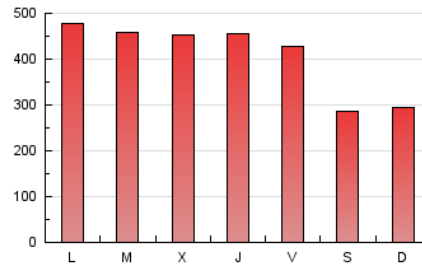

1. Cifras totales y promedios (Nacional)

MES - AÑO	NAVEGADORES UNICOS	VISITAS	PAGINAS
Junio - 2021	313.584	473.610	1.232.178
PROMEDIO DIARIO	13.341	15.787	41.073
PROMEDIO LUNES-VIERNES	13.944	16.611	45.456
PROMEDIO SABADO-DOMINGO	11.683	13.521	29.018
PAGINAS / VISITAS	2,60		
DURACION MEDIA VISITAS	0:02:25		
DURACION MEDIA PAGINAS	0:01:30		

2. Secciones (Nacional)

	PAGINAS	%
HOME	160.469	13.02 %
RESTO	1.071.709	86.98 %

3. Por día del mes (Nacional)

Día	N. únicos	Visitas	Páginas	Día	N. únicos	Visitas	Páginas	Día	N. únicos	Visitas	Páginas
1	13.906	16.780	46.488	11	11.843	14.419	38.945	21	14.426	17.194	48.330
2	11.795	14.251	40.607	12	11.196	12.962	28.597	22	12.766	15.345	43.705
3	13.704	16.252	49.050	13	11.495	13.471	29.857	23	17.494	20.279	49.528
4	13.719	16.285	44.814	14	12.726	15.492	45.732	24	12.810	15.359	42.317
5	10.396	12.148	27.639	15	12.631	15.078	47.868	25	12.196	14.489	39.341
6	12.119	13.876	31.437	16	12.461	15.129	45.467	26	9.969	11.735	24.799
7	16.854	19.573	52.013	17	12.590	15.589	46.985	27	10.755	12.611	27.190
8	16.089	19.037	52.008	18	13.618	16.442	48.004	28	17.820	20.306	45.375
9	14.175	16.611	45.094	19	15.269	17.182	32.982	29	16.241	19.084	38.940
10	12.525	15.258	43.987	20	12.268	14.183	29.643	30	14.383	17.190	45.436

4. Gráficas (Nacional)

4.1 Por día de la semana (promedio)

N. únicos / Visitas (x 100)

Páginas (x 100)

4.2 Por franja horaria (promedio)

Visitas (x 1000)

Páginas (x 1000)

4.3 Por meses