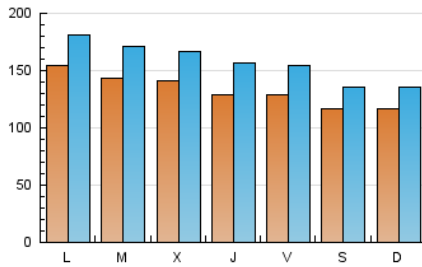

1. Cifras totales y promedios (Nacional)

MES - AÑO	NAVEGADORES UNICOS	VISITAS	PAGINAS
Junio - 2021	313.584	473.610	1.232.178
PROMEDIO DIARIO	13.341	15.787	41.073
PROMEDIO LUNES-VIERNES	13.944	16.611	45.456
PROMEDIO SABADO-DOMINGO	11.683	13.521	29.018
PAGINAS / VISITAS	2,60		
DURACION MEDIA VISITAS	0:02:25		
DURACION MEDIA PAGINAS	0:01:30		

2. Secciones (Nacional)

	PAGINAS	%
HOME	160.469	13.02 %
RESTO	1.071.709	86.98 %

3. Por día del mes (Nacional)

Día	N. únicos	Visitas	Páginas	Día	N. únicos	Visitas	Páginas	Día	N. únicos	Visitas	Páginas
1	13.906	16.780	46.488	11	11.843	14.419	38.945	21	14.426	17.194	48.330
2	11.795	14.251	40.607	12	11.196	12.962	28.597	22	12.766	15.345	43.705
3	13.704	16.252	49.050	13	11.495	13.471	29.857	23	17.494	20.279	49.528
4	13.719	16.285	44.814	14	12.726	15.492	45.732	24	12.810	15.359	42.317
5	10.396	12.148	27.639	15	12.631	15.078	47.868	25	12.196	14.489	39.341
6	12.119	13.876	31.437	16	12.461	15.129	45.467	26	9.969	11.735	24.799
7	16.854	19.573	52.013	17	12.590	15.589	46.985	27	10.755	12.611	27.190
8	16.089	19.037	52.008	18	13.618	16.442	48.004	28	17.820	20.306	45.375
9	14.175	16.611	45.094	19	15.269	17.182	32.982	29	16.241	19.084	38.940
10	12.525	15.258	43.987	20	12.268	14.183	29.643	30	14.383	17.190	45.436

4. Gráficas (Nacional)

4.1 Por día de la semana (promedio)

N. únicos / Visitas (x 100)

Páginas (x 100)

4.2 Por franja horaria (promedio)

Visitas (x 1000)

Páginas (x 1000)

4.3 Por meses