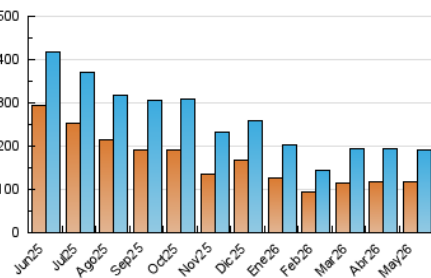

4.3 Por meses

N. únicos / Visitas (x 1000)