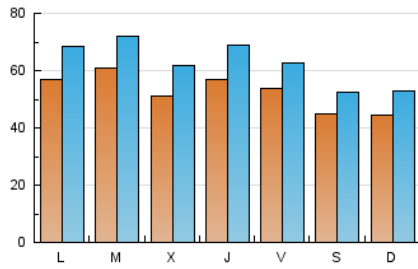

1. Cifras totales y promedios (Nacional)

MES - AÑO	NAVEGADORES UNICOS	VISITAS	PAGINAS
Mayo - 2026	115.916	186.600	483.204
PROMEDIO DIARIO	5.228	6.210	15.587
PROMEDIO LUNES-VIERNES	5.592	6.663	17.706
PROMEDIO SABADO-DOMINGO	4.462	5.259	11.138
PAGINAS / VISITAS	2,51		
DURACION MEDIA VISITAS	0:06:25		
TIEMPO INTERACCIÓN MEDIO	0:00:54		

2. Secciones (Nacional)

	PAGINAS	%
HOME	117.012	24.22 %
RESTO	366.192	75.78 %

3. Por día del mes (Nacional)

Día	N. únicos	Visitas	Páginas	Día	N. únicos	Visitas	Páginas	Día	N. únicos	Visitas	Páginas
1	6.575	7.217	14.259	11	5.392	6.526	18.912	21	5.891	7.173	18.943
2	6.548	7.483	15.102	12	4.781	5.641	18.715	22	6.115	7.297	17.185
3	4.902	5.665	12.331	13	4.643	5.572	18.103	23	4.536	5.345	11.125
4	5.587	6.656	18.367	14	5.605	6.773	19.251	24	4.333	5.184	10.527
5	6.154	7.276	19.516	15	4.527	5.406	12.752	25	5.740	6.950	18.556
6	5.112	6.139	17.315	16	3.590	4.375	10.368	26	5.475	6.511	17.319
7	6.187	7.478	18.045	17	4.389	5.388	11.346	27	5.816	6.916	19.229
8	5.057	5.866	15.609	18	6.097	7.275	18.914	28	5.135	6.141	17.383
9	3.684	4.306	10.144	19	7.961	9.460	21.285	29	4.653	5.602	15.060
10	4.439	5.232	10.392	20	4.937	6.056	17.110	30	4.019	4.629	10.237
								31	4.183	4.987	9.804

4. Gráficas (Nacional)

4.1 Por día de la semana (promedio)

N. únicos / Visitas (x 100)

Páginas (x 100)

4.2 Por franja horaria (promedio)

Visitas_ (x 1000)

Páginas (x 1000)

4.3 Por meses