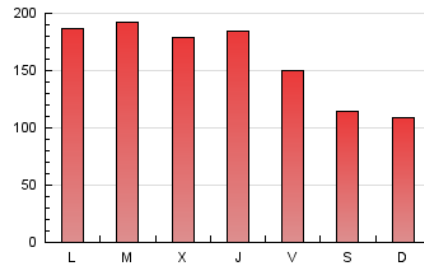

1. Cifras totales y promedios (Nacional)

MES - AÑO	NAVEGADORES UNICOS	VISITAS	PAGINAS
Mayo - 2026	115.916	186.600	483.204
PROMEDIO DIARIO	5.228	6.210	15.587
PROMEDIO LUNES-VIERNES	5.592	6.663	17.706
PROMEDIO SABADO-DOMINGO	4.462	5.259	11.138
PAGINAS / VISITAS	2,51		
DURACION MEDIA VISITAS	0:06:25		
TIEMPO INTERACCIÓN MEDIO	0:00:54		

2. Secciones (Nacional)

	PAGINAS	%
HOME	117.012	24.22 %
RESTO	366.192	75.78 %

3. Por día del mes (Nacional)

Día	N. únicos	Visitas	Páginas	Día	N. únicos	Visitas	Páginas	Día	N. únicos	Visitas	Páginas
1	6.575	7.217	14.259	11	5.392	6.526	18.912	21	5.891	7.173	18.943
2	6.548	7.483	15.102	12	4.781	5.641	18.715	22	6.115	7.297	17.185
3	4.902	5.665	12.331	13	4.643	5.572	18.103	23	4.536	5.345	11.125
4	5.587	6.656	18.367	14	5.605	6.773	19.251	24	4.333	5.184	10.527
5	6.154	7.276	19.516	15	4.527	5.406	12.752	25	5.740	6.950	18.556
6	5.112	6.139	17.315	16	3.590	4.375	10.368	26	5.475	6.511	17.319
7	6.187	7.478	18.045	17	4.389	5.388	11.346	27	5.816	6.916	19.229
8	5.057	5.866	15.609	18	6.097	7.275	18.914	28	5.135	6.141	17.383
9	3.684	4.306	10.144	19	7.961	9.460	21.285	29	4.653	5.602	15.060
10	4.439	5.232	10.392	20	4.937	6.056	17.110	30	4.019	4.629	10.237
								31	4.183	4.987	9.804

4. Gráficas (Nacional)

4.1 Por día de la semana (promedio)

N. únicos / Visitas (x 100)

Páginas (x 100)

4.2 Por franja horaria (promedio)

Visitas_ (x 1000)

Páginas (x 1000)

4.3 Por meses