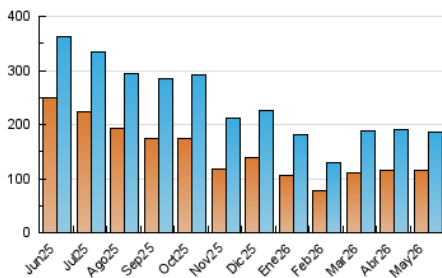

1. Cifras totales y promedios (Nacional)

MES - AÑO	NAVEGADORES UNICOS	VISITAS	PAGINAS
Mayo - 2026	115.916	186.600	483.204
PROMEDIO DIARIO	5.228	6.210	15.587
PROMEDIO LUNES-VIERNES	5.592	6.663	17.706
PROMEDIO SABADO-DOMINGO	4.462	5.259	11.138
PAGINAS / VISITAS	2,51		
DURACION MEDIA VISITAS	0:06:25		
TIEMPO INTERACCIÓN MEDIO	0:00:54		

2. Secciones (Nacional)

	PAGINAS	%
HOME	117.012	24.22 %
RESTO	366.192	75.78 %

3. Por día del mes (Nacional)

Día	N. únicos	Visitas	Páginas	Día	N. únicos	Visitas	Páginas	Día	N. únicos	Visitas	Páginas
1	6.575	7.217	14.259	11	5.392	6.526	18.912	21	5.891	7.173	18.943
2	6.548	7.483	15.102	12	4.781	5.641	18.715	22	6.115	7.297	17.185
3	4.902	5.665	12.331	13	4.643	5.572	18.103	23	4.536	5.345	11.125
4	5.587	6.656	18.367	14	5.605	6.773	19.251	24	4.333	5.184	10.527
5	6.154	7.276	19.516	15	4.527	5.406	12.752	25	5.740	6.950	18.556
6	5.112	6.139	17.315	16	3.590	4.375	10.368	26	5.475	6.511	17.319
7	6.187	7.478	18.045	17	4.389	5.388	11.346	27	5.816	6.916	19.229
8	5.057	5.866	15.609	18	6.097	7.275	18.914	28	5.135	6.141	17.383
9	3.684	4.306	10.144	19	7.961	9.460	21.285	29	4.653	5.602	15.060
10	4.439	5.232	10.392	20	4.937	6.056	17.110	30	4.019	4.629	10.237
								31	4.183	4.987	9.804

4. Gráficas (Nacional)

4.1 Por día de la semana (promedio)

N. únicos / Visitas (x 100)

Páginas (x 100)

4.2 Por franja horaria (promedio)

Visitas_ (x 1000)

Páginas (x 1000)

4.3 Por meses

N. únicos / Visitas (x 1000)

Páginas (x 1000)

5. Observaciones

Este Medio Electrónico de Comunicación ha sido medido por la herramienta Google Analytics de Google (GA4).

6. Definiciones básicas (Para más información ver Normas Técnicas para el Control de los Medios Electrónicos de Comunicación)