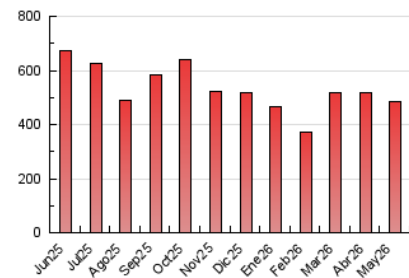

1. Cifras totales y promedios (Nacional)

MES - AÑO	NAVEGADORES UNICOS	VISITAS	PAGINAS
Mayo - 2026	115.916	186.600	483.204
PROMEDIO DIARIO	5.228	6.210	15.587
PROMEDIO LUNES-VIERNES	5.592	6.663	17.706
PROMEDIO SABADO-DOMINGO	4.462	5.259	11.138
PAGINAS / VISITAS	2,51		
DURACION MEDIA VISITAS	0:06:25		
TIEMPO INTERACCIÓN MEDIO	0:00:54		

2. Secciones (Nacional)

	PAGINAS	%
HOME	117.012	24.22 %
RESTO	366.192	75.78 %

3. Por día del mes (Nacional)

Día	N. únicos	Visitas	Páginas	Día	N. únicos	Visitas	Páginas	Día	N. únicos	Visitas	Páginas
1	6.575	7.217	14.259	11	5.392	6.526	18.912	21	5.891	7.173	18.943
2	6.548	7.483	15.102	12	4.781	5.641	18.715	22	6.115	7.297	17.185
3	4.902	5.665	12.331	13	4.643	5.572	18.103	23	4.536	5.345	11.125
4	5.587	6.656	18.367	14	5.605	6.773	19.251	24	4.333	5.184	10.527
5	6.154	7.276	19.516	15	4.527	5.406	12.752	25	5.740	6.950	18.556
6	5.112	6.139	17.315	16	3.590	4.375	10.368	26	5.475	6.511	17.319
7	6.187	7.478	18.045	17	4.389	5.388	11.346	27	5.816	6.916	19.229
8	5.057	5.866	15.609	18	6.097	7.275	18.914	28	5.135	6.141	17.383
9	3.684	4.306	10.144	19	7.961	9.460	21.285	29	4.653	5.602	15.060
10	4.439	5.232	10.392	20	4.937	6.056	17.110	30	4.019	4.629	10.237
								31	4.183	4.987	9.804

4. Gráficas (Nacional)

4.1 Por día de la semana (promedio)

N. únicos / Visitas (x 100)

Páginas (x 100)

4.2 Por franja horaria (promedio)

Visitas_ (x 1000)

Páginas (x 1000)

4.3 Por meses

N. únicos / Visitas (x 1000)

Páginas (x 1000)

5. Observaciones

Este Medio Electrónico de Comunicación ha sido medido por la herramienta Google Analytics de Google (GA4).

6. Definiciones básicas (Para más información ver Normas Técnicas para el Control de los Medios Electrónicos de Comunicación)