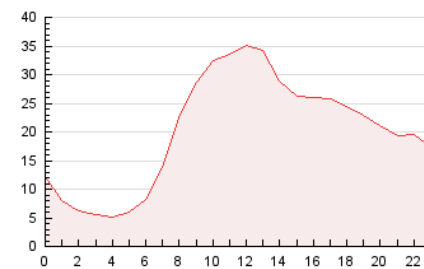

2. Secciones (Nacional)

	PAGINAS	%
HOME	117.012	24.22 %
RESTO	366.192	75.78 %

3. Por día del mes (Nacional)

Día	N. únicos	Visitas	Páginas	Día	N. únicos	Visitas	Páginas	Día	N. únicos	Visitas	Páginas
1	6.575	7.217	14.259	11	5.392	6.526	18.912	21	5.891	7.173	18.943
2	6.548	7.483	15.102	12	4.781	5.641	18.715	22	6.115	7.297	17.185
3	4.902	5.665	12.331	13	4.643	5.572	18.103	23	4.536	5.345	11.125
4	5.587	6.656	18.367	14	5.605	6.773	19.251	24	4.333	5.184	10.527
5	6.154	7.276	19.516	15	4.527	5.406	12.752	25	5.740	6.950	18.556
6	5.112	6.139	17.315	16	3.590	4.375	10.368	26	5.475	6.511	17.319
7	6.187	7.478	18.045	17	4.389	5.388	11.346	27	5.816	6.916	19.229
8	5.057	5.866	15.609	18	6.097	7.275	18.914	28	5.135	6.141	17.383
9	3.684	4.306	10.144	19	7.961	9.460	21.285	29	4.653	5.602	15.060
10	4.439	5.232	10.392	20	4.937	6.056	17.110	30	4.019	4.629	10.237
								31	4.183	4.987	9.804

4. Gráficas (Nacional)

4.1 Por día de la semana (promedio)

N. únicos / Visitas (x 100)

Páginas (x 100)

4.2 Por franja horaria (promedio)

Visitas_ (x 1000)

Páginas (x 1000)

4.3 Por meses