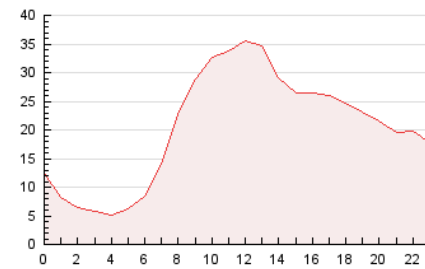

2. Secciones (Nacional e Internacional)

	PAGINAS	%
HOME	118.030	24.13 %
RESTO	371.122	75.87 %

3. Por día del mes (Nacional e Internacional)

Día	N. únicos	Visitas	Páginas	Día	N. únicos	Visitas	Páginas	Día	N. únicos	Visitas	Páginas
1	6.631	7.283	14.417	11	5.509	6.646	19.168	21	5.964	7.241	19.190
2	6.637	7.578	15.237	12	4.868	5.745	18.936	22	6.317	7.519	17.398
3	5.028	5.798	12.510	13	4.720	5.644	18.288	23	4.689	5.491	11.331
4	5.698	6.780	18.640	14	5.687	6.888	19.397	24	4.511	5.372	10.720
5	6.240	7.370	19.671	15	4.616	5.490	12.881	25	5.877	7.072	18.782
6	5.206	6.262	17.547	16	3.660	4.430	10.458	26	5.553	6.578	17.472
7	6.276	7.549	18.244	17	4.452	5.455	11.441	27	5.929	7.070	19.475
8	5.159	6.006	16.008	18	6.209	7.449	19.155	28	5.209	6.244	17.579
9	3.740	4.389	10.250	19	8.056	9.572	21.498	29	4.715	5.667	15.256
10	4.509	5.314	10.588	20	5.023	6.161	17.278	30	4.057	4.674	10.395
								31	4.243	5.058	9.942

4. Gráficas (Nacional e Internacional)

4.1 Por día de la semana (promedio)

N. únicos / Visitas (x 100)

Páginas (x 100)

4.2 Por franja horaria (promedio)

Visitas_ (x 1000)

Páginas (x 1000)

4.3 Por meses