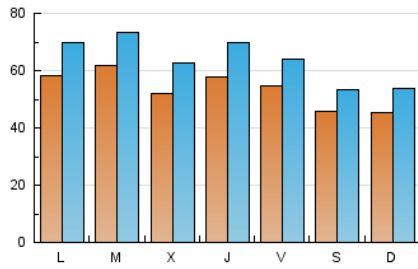

1. Cifras totales y promedios (Nacional e Internacional)

MES - AÑO	NAVEGADORES UNICOS	VISITAS	PAGINAS
Mayo - 2026	118.396	189.772	489.152
PROMEDIO DIARIO	5.322	6.316	15.779
PROMEDIO LUNES-VIERNES	5.689	6.773	17.918
PROMEDIO SABADO-DOMINGO	4.553	5.356	11.287
PAGINAS / VISITAS	2,50		
DURACION MEDIA VISITAS	0:06:23		
TIEMPO INTERACCIÓN MEDIO	0:00:53		

2. Secciones (Nacional e Internacional)

	PAGINAS	%
HOME	118.030	24.13 %
RESTO	371.122	75.87 %

3. Por día del mes (Nacional e Internacional)

Día	N. únicos	Visitas	Páginas	Día	N. únicos	Visitas	Páginas	Día	N. únicos	Visitas	Páginas
1	6.631	7.283	14.417	11	5.509	6.646	19.168	21	5.964	7.241	19.190
2	6.637	7.578	15.237	12	4.868	5.745	18.936	22	6.317	7.519	17.398
3	5.028	5.798	12.510	13	4.720	5.644	18.288	23	4.689	5.491	11.331
4	5.698	6.780	18.640	14	5.687	6.888	19.397	24	4.511	5.372	10.720
5	6.240	7.370	19.671	15	4.616	5.490	12.881	25	5.877	7.072	18.782
6	5.206	6.262	17.547	16	3.660	4.430	10.458	26	5.553	6.578	17.472
7	6.276	7.549	18.244	17	4.452	5.455	11.441	27	5.929	7.070	19.475
8	5.159	6.006	16.008	18	6.209	7.449	19.155	28	5.209	6.244	17.579
9	3.740	4.389	10.250	19	8.056	9.572	21.498	29	4.715	5.667	15.256
10	4.509	5.314	10.588	20	5.023	6.161	17.278	30	4.057	4.674	10.395
								31	4.243	5.058	9.942

4. Gráficas (Nacional e Internacional)

4.1 Por día de la semana (promedio)

N. únicos / Visitas (x 100)

Páginas (x 100)

4.2 Por franja horaria (promedio)

Visitas_ (x 1000)

Páginas (x 1000)

4.3 Por meses