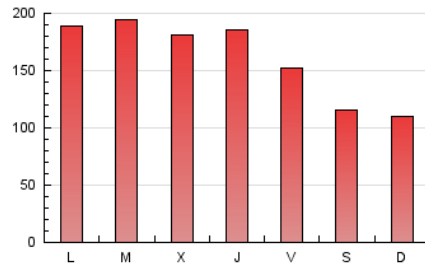

1. Cifras totales y promedios (Nacional e Internacional)

MES - AÑO	NAVEGADORES UNICOS	VISITAS	PAGINAS
Mayo - 2026	118.396	189.772	489.152
PROMEDIO DIARIO	5.322	6.316	15.779
PROMEDIO LUNES-VIERNES	5.689	6.773	17.918
PROMEDIO SABADO-DOMINGO	4.553	5.356	11.287
PAGINAS / VISITAS	2,50		
DURACION MEDIA VISITAS	0:06:23		
TIEMPO INTERACCIÓN MEDIO	0:00:53		

2. Secciones (Nacional e Internacional)

	PAGINAS	%
HOME	118.030	24.13 %
RESTO	371.122	75.87 %

3. Por día del mes (Nacional e Internacional)

Día	N. únicos	Visitas	Páginas	Día	N. únicos	Visitas	Páginas	Día	N. únicos	Visitas	Páginas
1	6.631	7.283	14.417	11	5.509	6.646	19.168	21	5.964	7.241	19.190
2	6.637	7.578	15.237	12	4.868	5.745	18.936	22	6.317	7.519	17.398
3	5.028	5.798	12.510	13	4.720	5.644	18.288	23	4.689	5.491	11.331
4	5.698	6.780	18.640	14	5.687	6.888	19.397	24	4.511	5.372	10.720
5	6.240	7.370	19.671	15	4.616	5.490	12.881	25	5.877	7.072	18.782
6	5.206	6.262	17.547	16	3.660	4.430	10.458	26	5.553	6.578	17.472
7	6.276	7.549	18.244	17	4.452	5.455	11.441	27	5.929	7.070	19.475
8	5.159	6.006	16.008	18	6.209	7.449	19.155	28	5.209	6.244	17.579
9	3.740	4.389	10.250	19	8.056	9.572	21.498	29	4.715	5.667	15.256
10	4.509	5.314	10.588	20	5.023	6.161	17.278	30	4.057	4.674	10.395
								31	4.243	5.058	9.942

4. Gráficas (Nacional e Internacional)

4.1 Por día de la semana (promedio)

N. únicos / Visitas (x 100)

Páginas (x 100)

4.2 Por franja horaria (promedio)

Visitas_ (x 1000)

Páginas (x 1000)

4.3 Por meses