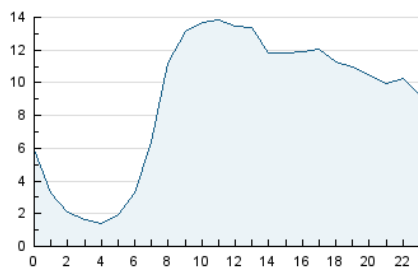

2. Secciones (Nacional)

	PAGINAS	%
HOME	117.012	24.22 %
RESTO	366.192	75.78 %

3. Por día del mes (Nacional)

Día	N. únicos	Visitas	Páginas	Día	N. únicos	Visitas	Páginas	Día	N. únicos	Visitas	Páginas
1	6.575	7.217	14.259	11	5.392	6.526	18.912	21	5.891	7.173	18.943
2	6.548	7.483	15.102	12	4.781	5.641	18.715	22	6.115	7.297	17.185
3	4.902	5.665	12.331	13	4.643	5.572	18.103	23	4.536	5.345	11.125
4	5.587	6.656	18.367	14	5.605	6.773	19.251	24	4.333	5.184	10.527
5	6.154	7.276	19.516	15	4.527	5.406	12.752	25	5.740	6.950	18.556
6	5.112	6.139	17.315	16	3.590	4.375	10.368	26	5.475	6.511	17.319
7	6.187	7.478	18.045	17	4.389	5.388	11.346	27	5.816	6.916	19.229
8	5.057	5.866	15.609	18	6.097	7.275	18.914	28	5.135	6.141	17.383
9	3.684	4.306	10.144	19	7.961	9.460	21.285	29	4.653	5.602	15.060
10	4.439	5.232	10.392	20	4.937	6.056	17.110	30	4.019	4.629	10.237
								31	4.183	4.987	9.804

4. Gráficas (Nacional)

4.1 Por día de la semana (promedio)

N. únicos / Visitas (x 100)

Páginas (x 100)

4.2 Por franja horaria (promedio)

Visitas_ (x 1000)

Páginas (x 1000)

4.3 Por meses