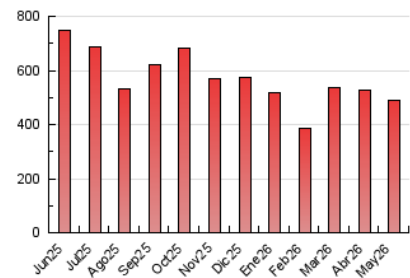

Páginas (x 1000)