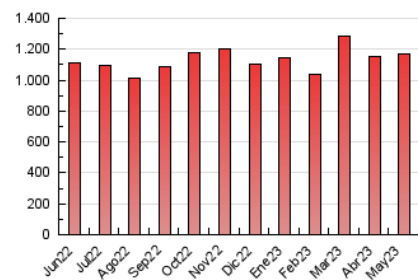

Páginas (x 1000)