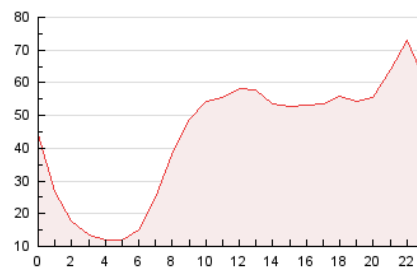

2. Secciones (Nacional)

	PAGINAS	%
HOME	154.143	14.60 %
RESTO	901.966	85.40 %

3. Por día del mes (Nacional)

Día	N. únicos	Visitas	Páginas	Día	N. únicos	Visitas	Páginas	Día	N. únicos	Visitas	Páginas
1	9.688	11.822	39.084	11	10.425	12.636	41.756	21	7.772	9.309	22.713
2	10.299	12.527	40.932	12	10.088	12.227	38.845	22	9.517	11.541	31.159
3	10.706	13.079	43.425	13	8.494	10.107	29.532	23	9.747	11.745	32.126
4	10.782	13.073	39.777	14	9.940	11.523	29.173	24	8.930	10.816	28.712
5	9.110	11.105	34.816	15	9.613	11.321	29.246	25	8.887	10.851	30.076
6	8.777	10.806	32.890	16	8.412	10.501	31.665	26	9.305	10.991	27.146
7	11.520	13.631	47.300	17	9.240	11.315	31.569	27	7.380	8.714	20.247
8	10.837	13.335	46.885	18	8.952	10.798	28.231	28	8.718	11.073	26.909
9	12.828	15.313	55.794	19	8.566	10.457	26.600	29	10.617	13.336	36.413
10	10.507	12.786	47.169	20	7.759	9.250	24.041	30	9.650	11.536	29.833
								31	10.666	12.690	32.045

4. Gráficas (Nacional)

4.1 Por día de la semana (promedio)

N. únicos / Visitas (x 100)

Páginas (x 100)

4.2 Por franja horaria (promedio)

Visitas_ (x 1000)

Páginas (x 1000)

4.3 Por meses