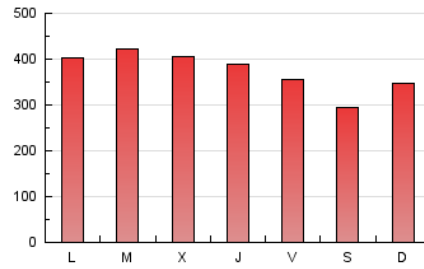

1. Cifras totales y promedios (Nacional e Internacional)

MES - AÑO	NAVEGADORES UNICOS	VISITAS	PAGINAS
Mayo - 2023	282.172	421.345	1.168.894
PROMEDIO DIARIO	11.315	13.592	37.706
PROMEDIO LUNES-VIERNES	11.681	14.056	39.632
PROMEDIO SABADO-DOMINGO	10.262	12.259	32.170
PAGINAS / VISITAS	2,77		
DURACION MEDIA VISITAS	0:06:35		
DURACION MEDIA PAGINAS	0:03:43		

2. Secciones (Nacional e Internacional)

	PAGINAS	%
HOME	166.595	14.25 %
RESTO	1.002.299	85.75 %

3. Por día del mes (Nacional e Internacional)

Día	N. únicos	Visitas	Páginas	Día	N. únicos	Visitas	Páginas	Día	N. únicos	Visitas	Páginas
1	11.211	13.552	41.830	11	12.229	14.697	46.019	21	9.292	11.039	25.553
2	12.075	14.577	44.369	12	11.767	14.214	42.693	22	11.501	13.850	35.300
3	12.529	15.192	46.995	13	9.975	11.854	33.411	23	11.891	14.176	36.587
4	12.530	15.040	43.548	14	11.461	13.299	33.267	24	11.138	13.301	32.732
5	10.804	13.007	38.250	15	11.358	13.292	33.508	25	10.580	12.799	33.652
6	10.244	12.531	35.805	16	10.100	12.508	35.869	26	10.999	12.939	30.506
7	13.148	15.483	50.586	17	11.003	13.334	35.540	27	8.735	10.296	22.717
8	12.869	15.630	51.034	18	10.876	12.970	31.818	28	10.134	12.759	29.678
9	14.607	17.379	59.827	19	10.337	12.512	30.235	29	12.396	15.408	40.344
10	12.369	14.946	51.385	20	9.106	10.807	26.341	30	11.307	13.460	33.895
								31	12.198	14.494	35.600

4. Gráficas (Nacional e Internacional)

4.1 Por día de la semana (promedio)

N. únicos / Visitas (x 100)

Páginas (x 100)

4.2 Por franja horaria (promedio)

Visitas_ (x 1000)

Páginas (x 1000)

4.3 Por meses