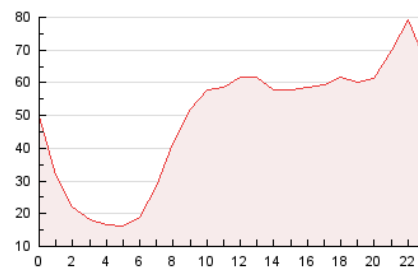

2. Secciones (Nacional e Internacional)

	PAGINAS	%
HOME	166.595	14.25 %
RESTO	1.002.299	85.75 %

3. Por día del mes (Nacional e Internacional)

Día	N. únicos	Visitas	Páginas	Día	N. únicos	Visitas	Páginas	Día	N. únicos	Visitas	Páginas
1	11.211	13.552	41.830	11	12.229	14.697	46.019	21	9.292	11.039	25.553
2	12.075	14.577	44.369	12	11.767	14.214	42.693	22	11.501	13.850	35.300
3	12.529	15.192	46.995	13	9.975	11.854	33.411	23	11.891	14.176	36.587
4	12.530	15.040	43.548	14	11.461	13.299	33.267	24	11.138	13.301	32.732
5	10.804	13.007	38.250	15	11.358	13.292	33.508	25	10.580	12.799	33.652
6	10.244	12.531	35.805	16	10.100	12.508	35.869	26	10.999	12.939	30.506
7	13.148	15.483	50.586	17	11.003	13.334	35.540	27	8.735	10.296	22.717
8	12.869	15.630	51.034	18	10.876	12.970	31.818	28	10.134	12.759	29.678
9	14.607	17.379	59.827	19	10.337	12.512	30.235	29	12.396	15.408	40.344
10	12.369	14.946	51.385	20	9.106	10.807	26.341	30	11.307	13.460	33.895
								31	12.198	14.494	35.600

4. Gráficas (Nacional e Internacional)

4.1 Por día de la semana (promedio)

N. únicos / Visitas (x 100)

Páginas (x 100)

4.2 Por franja horaria (promedio)

Visitas_ (x 1000)

Páginas (x 1000)

4.3 Por meses