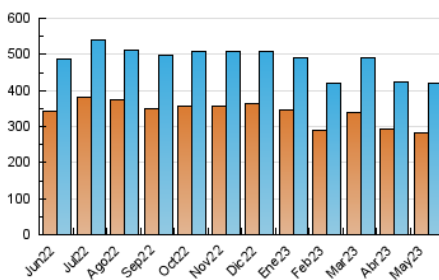

4.3 Por meses

N. únicos / Visitas (x 1000)