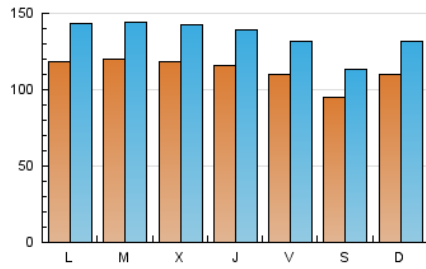

1. Cifras totales y promedios (Nacional e Internacional)

MES - AÑO	NAVEGADORES UNICOS	VISITAS	PAGINAS
Mayo - 2023	282.172	421.345	1.168.894
PROMEDIO DIARIO	11.315	13.592	37.706
PROMEDIO LUNES-VIERNES	11.681	14.056	39.632
PROMEDIO SABADO-DOMINGO	10.262	12.259	32.170
PAGINAS / VISITAS	2,77		
DURACION MEDIA VISITAS	0:06:35		
DURACION MEDIA PAGINAS	0:03:43		

2. Secciones (Nacional e Internacional)

	PAGINAS	%
HOME	166.595	14.25 %
RESTO	1.002.299	85.75 %

3. Por día del mes (Nacional e Internacional)

Día	N. únicos	Visitas	Páginas	Día	N. únicos	Visitas	Páginas	Día	N. únicos	Visitas	Páginas
1	11.211	13.552	41.830	11	12.229	14.697	46.019	21	9.292	11.039	25.553
2	12.075	14.577	44.369	12	11.767	14.214	42.693	22	11.501	13.850	35.300
3	12.529	15.192	46.995	13	9.975	11.854	33.411	23	11.891	14.176	36.587
4	12.530	15.040	43.548	14	11.461	13.299	33.267	24	11.138	13.301	32.732
5	10.804	13.007	38.250	15	11.358	13.292	33.508	25	10.580	12.799	33.652
6	10.244	12.531	35.805	16	10.100	12.508	35.869	26	10.999	12.939	30.506
7	13.148	15.483	50.586	17	11.003	13.334	35.540	27	8.735	10.296	22.717
8	12.869	15.630	51.034	18	10.876	12.970	31.818	28	10.134	12.759	29.678
9	14.607	17.379	59.827	19	10.337	12.512	30.235	29	12.396	15.408	40.344
10	12.369	14.946	51.385	20	9.106	10.807	26.341	30	11.307	13.460	33.895
								31	12.198	14.494	35.600

4. Gráficas (Nacional e Internacional)

4.1 Por día de la semana (promedio)

N. únicos / Visitas (x 100)

Páginas (x 100)

4.2 Por franja horaria (promedio)

Visitas_ (x 1000)

Páginas (x 1000)

4.3 Por meses