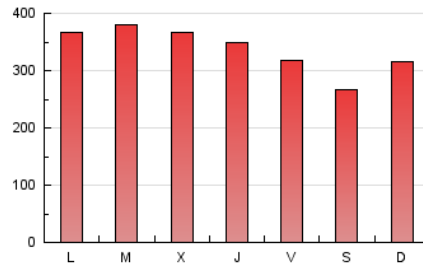

1. Cifras totales y promedios (Nacional)

MES - AÑO	NAVEGADORES UNICOS	VISITAS	PAGINAS
Mayo - 2023	234.249	360.214	1.056.109
PROMEDIO DIARIO	9.604	11.620	34.068
PROMEDIO LUNES-VIERNES	9.886	11.991	35.796
PROMEDIO SABADO-DOMINGO	8.795	10.552	29.101
PAGINAS / VISITAS	2,93		
DURACION MEDIA VISITAS	0:07:07		
DURACION MEDIA PAGINAS	0:03:41		

2. Secciones (Nacional)

	PAGINAS	%
HOME	154.143	14.60 %
RESTO	901.966	85.40 %

3. Por día del mes (Nacional)

Día	N. únicos	Visitas	Páginas	Día	N. únicos	Visitas	Páginas	Día	N. únicos	Visitas	Páginas
1	9.688	11.822	39.084	11	10.425	12.636	41.756	21	7.772	9.309	22.713
2	10.299	12.527	40.932	12	10.088	12.227	38.845	22	9.517	11.541	31.159
3	10.706	13.079	43.425	13	8.494	10.107	29.532	23	9.747	11.745	32.126
4	10.782	13.073	39.777	14	9.940	11.523	29.173	24	8.930	10.816	28.712
5	9.110	11.105	34.816	15	9.613	11.321	29.246	25	8.887	10.851	30.076
6	8.777	10.806	32.890	16	8.412	10.501	31.665	26	9.305	10.991	27.146
7	11.520	13.631	47.300	17	9.240	11.315	31.569	27	7.380	8.714	20.247
8	10.837	13.335	46.885	18	8.952	10.798	28.231	28	8.718	11.073	26.909
9	12.828	15.313	55.794	19	8.566	10.457	26.600	29	10.617	13.336	36.413
10	10.507	12.786	47.169	20	7.759	9.250	24.041	30	9.650	11.536	29.833
								31	10.666	12.690	32.045

4. Gráficas (Nacional)

4.1 Por día de la semana (promedio)

N. únicos / Visitas (x 100)

Páginas (x 100)

4.2 Por franja horaria (promedio)

Visitas_ (x 1000)

Páginas (x 1000)

4.3 Por meses