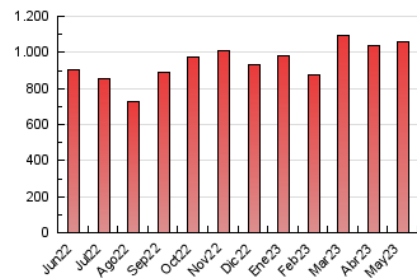

1. Cifras totales y promedios (Nacional)

MES - AÑO	NAVEGADORES UNICOS	VISITAS	PAGINAS
Mayo - 2023	234.249	360.214	1.056.109
PROMEDIO DIARIO	9.604	11.620	34.068
PROMEDIO LUNES-VIERNES	9.886	11.991	35.796
PROMEDIO SABADO-DOMINGO	8.795	10.552	29.101
PAGINAS / VISITAS	2,93		
DURACION MEDIA VISITAS	0:07:07		
DURACION MEDIA PAGINAS	0:03:41		

2. Secciones (Nacional)

	PAGINAS	%
HOME	154.143	14.60 %
RESTO	901.966	85.40 %

3. Por día del mes (Nacional)

Día	N. únicos	Visitas	Páginas	Día	N. únicos	Visitas	Páginas	Día	N. únicos	Visitas	Páginas
1	9.688	11.822	39.084	11	10.425	12.636	41.756	21	7.772	9.309	22.713
2	10.299	12.527	40.932	12	10.088	12.227	38.845	22	9.517	11.541	31.159
3	10.706	13.079	43.425	13	8.494	10.107	29.532	23	9.747	11.745	32.126
4	10.782	13.073	39.777	14	9.940	11.523	29.173	24	8.930	10.816	28.712
5	9.110	11.105	34.816	15	9.613	11.321	29.246	25	8.887	10.851	30.076
6	8.777	10.806	32.890	16	8.412	10.501	31.665	26	9.305	10.991	27.146
7	11.520	13.631	47.300	17	9.240	11.315	31.569	27	7.380	8.714	20.247
8	10.837	13.335	46.885	18	8.952	10.798	28.231	28	8.718	11.073	26.909
9	12.828	15.313	55.794	19	8.566	10.457	26.600	29	10.617	13.336	36.413
10	10.507	12.786	47.169	20	7.759	9.250	24.041	30	9.650	11.536	29.833
								31	10.666	12.690	32.045

4. Gráficas (Nacional)

4.1 Por día de la semana (promedio)

N. únicos / Visitas (x 100)

Páginas (x 100)

4.2 Por franja horaria (promedio)

Visitas_ (x 1000)

Páginas (x 1000)

4.3 Por meses

N. únicos / Visitas (x 1000)

Páginas (x 1000)

5. Observaciones

Este Medio Electrónico de Comunicación ha sido medido por la herramienta Google Analytics de Google (GA4)

6. Definiciones básicas (Para más información ver Normas Técnicas para el Control de los Medios Electrónicos de Comunicación)