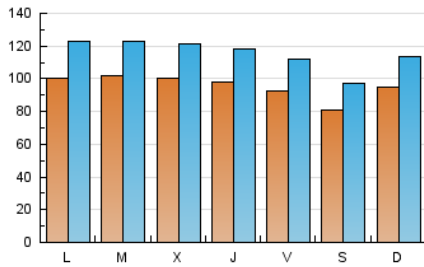

1. Cifras totales y promedios (Nacional)

MES - AÑO	NAVEGADORES UNICOS	VISITAS	PAGINAS
Mayo - 2023	234.249	360.214	1.056.109
PROMEDIO DIARIO	9.604	11.620	34.068
PROMEDIO LUNES-VIERNES	9.886	11.991	35.796
PROMEDIO SABADO-DOMINGO	8.795	10.552	29.101
PAGINAS / VISITAS	2,93		
DURACION MEDIA VISITAS	0:07:07		
DURACION MEDIA PAGINAS	0:03:41		

2. Secciones (Nacional)

	PAGINAS	%
HOME	154.143	14.60 %
RESTO	901.966	85.40 %

3. Por día del mes (Nacional)

Día	N. únicos	Visitas	Páginas	Día	N. únicos	Visitas	Páginas	Día	N. únicos	Visitas	Páginas
1	9.688	11.822	39.084	11	10.425	12.636	41.756	21	7.772	9.309	22.713
2	10.299	12.527	40.932	12	10.088	12.227	38.845	22	9.517	11.541	31.159
3	10.706	13.079	43.425	13	8.494	10.107	29.532	23	9.747	11.745	32.126
4	10.782	13.073	39.777	14	9.940	11.523	29.173	24	8.930	10.816	28.712
5	9.110	11.105	34.816	15	9.613	11.321	29.246	25	8.887	10.851	30.076
6	8.777	10.806	32.890	16	8.412	10.501	31.665	26	9.305	10.991	27.146
7	11.520	13.631	47.300	17	9.240	11.315	31.569	27	7.380	8.714	20.247
8	10.837	13.335	46.885	18	8.952	10.798	28.231	28	8.718	11.073	26.909
9	12.828	15.313	55.794	19	8.566	10.457	26.600	29	10.617	13.336	36.413
10	10.507	12.786	47.169	20	7.759	9.250	24.041	30	9.650	11.536	29.833
								31	10.666	12.690	32.045

4. Gráficas (Nacional)

4.1 Por día de la semana (promedio)

N. únicos / Visitas (x 100)

Páginas (x 100)

4.2 Por franja horaria (promedio)

Visitas_ (x 1000)

Páginas (x 1000)

4.3 Por meses