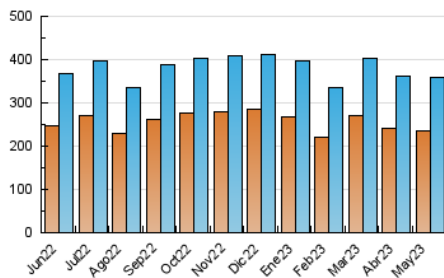

1. Cifras totales y promedios (Nacional)

MES - AÑO	NAVEGADORES UNICOS	VISITAS	PAGINAS
Mayo - 2023	234.249	360.214	1.056.109
PROMEDIO DIARIO	9.604	11.620	34.068
PROMEDIO LUNES-VIERNES	9.886	11.991	35.796
PROMEDIO SABADO-DOMINGO	8.795	10.552	29.101
PAGINAS / VISITAS	2,93		
DURACION MEDIA VISITAS	0:07:07		
DURACION MEDIA PAGINAS	0:03:41		

2. Secciones (Nacional)

	PAGINAS	%
HOME	154.143	14.60 %
RESTO	901.966	85.40 %

3. Por día del mes (Nacional)

Día	N. únicos	Visitas	Páginas	Día	N. únicos	Visitas	Páginas	Día	N. únicos	Visitas	Páginas
1	9.688	11.822	39.084	11	10.425	12.636	41.756	21	7.772	9.309	22.713
2	10.299	12.527	40.932	12	10.088	12.227	38.845	22	9.517	11.541	31.159
3	10.706	13.079	43.425	13	8.494	10.107	29.532	23	9.747	11.745	32.126
4	10.782	13.073	39.777	14	9.940	11.523	29.173	24	8.930	10.816	28.712
5	9.110	11.105	34.816	15	9.613	11.321	29.246	25	8.887	10.851	30.076
6	8.777	10.806	32.890	16	8.412	10.501	31.665	26	9.305	10.991	27.146
7	11.520	13.631	47.300	17	9.240	11.315	31.569	27	7.380	8.714	20.247
8	10.837	13.335	46.885	18	8.952	10.798	28.231	28	8.718	11.073	26.909
9	12.828	15.313	55.794	19	8.566	10.457	26.600	29	10.617	13.336	36.413
10	10.507	12.786	47.169	20	7.759	9.250	24.041	30	9.650	11.536	29.833
								31	10.666	12.690	32.045

4. Gráficas (Nacional)

4.1 Por día de la semana (promedio)

N. únicos / Visitas (x 100)

Páginas (x 100)

4.2 Por franja horaria (promedio)

Visitas_ (x 1000)

Páginas (x 1000)

4.3 Por meses

N. únicos / Visitas (x 1000)

Páginas (x 1000)

5. Observaciones

Este Medio Electrónico de Comunicación ha sido medido por la herramienta Google Analytics de Google (GA4)

6. Definiciones básicas (Para más información ver Normas Técnicas para el Control de los Medios Electrónicos de Comunicación)