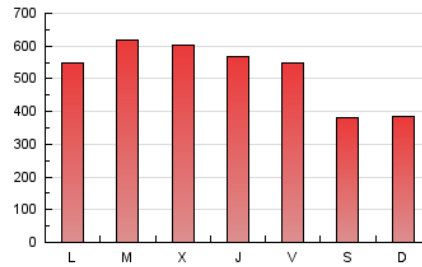

1. Cifras totales y promedios (Nacional e Internacional)

MES - AÑO	NAVEGADORES UNICOS	VISITAS	PAGINAS
Mayo - 2021	540.781	745.357	1.592.617
PROMEDIO DIARIO	20.888	24.044	51.375
PROMEDIO LUNES-VIERNES	22.190	25.633	57.616
PROMEDIO SABADO-DOMINGO	18.153	20.707	38.268
PAGINAS / VISITAS	2,14		
DURACION MEDIA VISITAS	0:01:51		
DURACION MEDIA PAGINAS	0:01:37		

2. Secciones (Nacional e Internacional)

	PAGINAS	%
HOME	173.789	10.91 %
RESTO	1.418.828	89.09 %

3. Por día del mes (Nacional e Internacional)

Día	N. únicos	Visitas	Páginas	Día	N. únicos	Visitas	Páginas	Día	N. únicos	Visitas	Páginas
1	18.254	20.804	36.997	11	19.965	23.594	56.515	21	23.678	26.944	58.504
2	18.418	21.016	36.870	12	20.438	23.647	54.067	22	16.498	18.867	33.663
3	21.436	24.439	48.275	13	20.281	23.994	56.234	23	19.035	21.980	36.621
4	28.758	33.934	73.602	14	20.652	23.505	54.054	24	21.864	25.125	55.888
5	25.397	29.222	69.461	15	20.962	23.421	46.419	25	27.361	30.580	60.359
6	21.637	25.081	58.776	16	20.455	23.206	45.083	26	27.226	30.943	61.327
7	20.598	24.000	55.780	17	20.919	24.215	57.823	27	22.249	25.744	56.144
8	17.515	20.048	38.146	18	22.065	25.307	57.238	28	18.663	21.673	51.125
9	18.625	21.335	38.985	19	21.661	24.963	56.604	29	15.284	17.526	34.666
10	20.331	24.211	54.643	20	20.971	24.133	55.851	30	16.482	18.866	35.233
								31	19.845	23.034	57.664

4. Gráficas (Nacional e Internacional)

4.1 Por día de la semana (promedio)

N. únicos / Visitas (x 100)

Páginas (x 100)

4.2 Por franja horaria (promedio)

Visitas (x 1000)

Páginas (x 1000)

4.3 Por meses