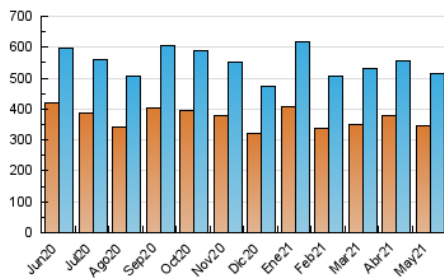

4.3 Por meses

N. únicos / Visitas (x 1000)