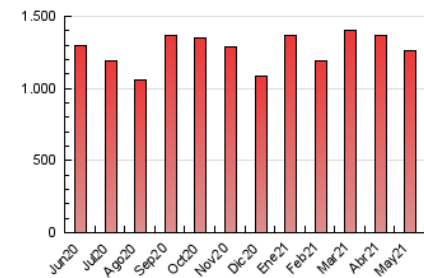

1. Cifras totales y promedios (Nacional)

MES - AÑO	NAVEGADORES UNICOS	VISITAS	PAGINAS
Mayo - 2021	345.192	516.018	1.265.717
PROMEDIO DIARIO	14.159	16.646	40.830
PROMEDIO LUNES-VIERNES	15.133	17.858	46.239
PROMEDIO SABADO-DOMINGO	12.116	14.100	29.471
PAGINAS / VISITAS	2,45		
DURACION MEDIA VISITAS	0:02:08		
DURACION MEDIA PAGINAS	0:01:28		

2. Secciones (Nacional)

	PAGINAS	%
HOME	166.701	13.17 %
RESTO	1.099.016	86.83 %

3. Por día del mes (Nacional)

Día	N. únicos	Visitas	Páginas	Día	N. únicos	Visitas	Páginas	Día	N. únicos	Visitas	Páginas
1	12.410	14.458	28.500	11	13.275	15.835	45.216	21	17.200	19.818	48.034
2	12.150	14.175	27.339	12	13.032	15.572	42.522	22	10.612	12.432	25.264
3	14.275	16.593	37.065	13	13.265	16.089	44.514	23	13.505	15.585	28.159
4	21.267	25.678	61.448	14	13.937	16.222	43.513	24	15.148	17.764	45.088
5	17.798	20.937	56.256	15	14.641	16.597	37.064	25	20.340	22.919	49.248
6	14.407	17.199	47.707	16	14.133	16.318	36.125	26	19.884	22.753	49.345
7	13.731	16.495	44.394	17	13.748	16.401	46.735	27	15.422	18.093	44.965
8	10.952	12.951	29.205	18	14.424	16.961	45.267	28	12.051	14.408	40.085
9	12.518	14.731	30.672	19	14.320	16.958	44.931	29	9.677	11.371	26.136
10	13.240	16.283	43.564	20	13.933	16.437	44.330	30	10.558	12.379	26.241
								31	13.088	15.606	46.785

4. Gráficas (Nacional)

4.1 Por día de la semana (promedio)

N. únicos / Visitas (x 100)

Páginas (x 100)

4.2 Por franja horaria (promedio)

Visitas (x 1000)

Páginas (x 1000)

4.3 Por meses

N. únicos / Visitas (x 1000)

Páginas (x 1000)

5. Observaciones

Este Medio Electrónico de Comunicación ha sido medido por la herramienta Google Analytics de Google

6. Definiciones básicas (Para más información ver Normas Técnicas para el Control de los Medios Electrónicos de Comunicación)