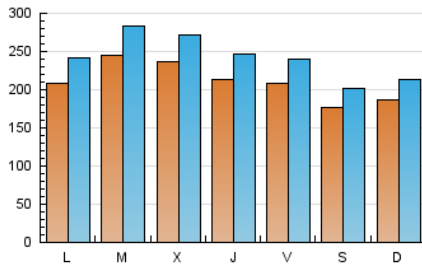

1. Cifras totales y promedios (Nacional e Internacional)

MES - AÑO	NAVEGADORES UNICOS	VISITAS	PAGINAS
Mayo - 2021	540.781	745.357	1.592.617
PROMEDIO DIARIO	20.888	24.044	51.375
PROMEDIO LUNES-VIERNES	22.190	25.633	57.616
PROMEDIO SABADO-DOMINGO	18.153	20.707	38.268
PAGINAS / VISITAS	2,14		
DURACION MEDIA VISITAS	0:01:51		
DURACION MEDIA PAGINAS	0:01:37		

2. Secciones (Nacional e Internacional)

	PAGINAS	%
HOME	173.789	10.91 %
RESTO	1.418.828	89.09 %

3. Por día del mes (Nacional e Internacional)

Día	N. únicos	Visitas	Páginas	Día	N. únicos	Visitas	Páginas	Día	N. únicos	Visitas	Páginas
1	18.254	20.804	36.997	11	19.965	23.594	56.515	21	23.678	26.944	58.504
2	18.418	21.016	36.870	12	20.438	23.647	54.067	22	16.498	18.867	33.663
3	21.436	24.439	48.275	13	20.281	23.994	56.234	23	19.035	21.980	36.621
4	28.758	33.934	73.602	14	20.652	23.505	54.054	24	21.864	25.125	55.888
5	25.397	29.222	69.461	15	20.962	23.421	46.419	25	27.361	30.580	60.359
6	21.637	25.081	58.776	16	20.455	23.206	45.083	26	27.226	30.943	61.327
7	20.598	24.000	55.780	17	20.919	24.215	57.823	27	22.249	25.744	56.144
8	17.515	20.048	38.146	18	22.065	25.307	57.238	28	18.663	21.673	51.125
9	18.625	21.335	38.985	19	21.661	24.963	56.604	29	15.284	17.526	34.666
10	20.331	24.211	54.643	20	20.971	24.133	55.851	30	16.482	18.866	35.233
								31	19.845	23.034	57.664

4. Gráficas (Nacional e Internacional)

4.1 Por día de la semana (promedio)

N. únicos / Visitas (x 100)

Páginas (x 100)

4.2 Por franja horaria (promedio)

Visitas (x 1000)

Páginas (x 1000)

4.3 Por meses