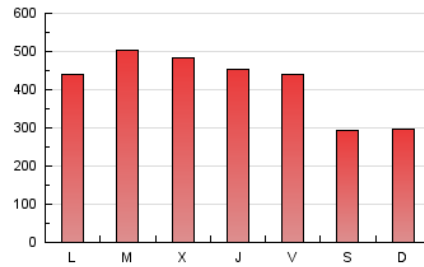

1. Cifras totales y promedios (Nacional)

MES - AÑO	NAVEGADORES UNICOS	VISITAS	PAGINAS
Mayo - 2021	345.192	516.018	1.265.717
PROMEDIO DIARIO	14.159	16.646	40.830
PROMEDIO LUNES-VIERNES	15.133	17.858	46.239
PROMEDIO SABADO-DOMINGO	12.116	14.100	29.471
PAGINAS / VISITAS	2,45		
DURACION MEDIA VISITAS	0:02:08		
DURACION MEDIA PAGINAS	0:01:28		

2. Secciones (Nacional)

	PAGINAS	%
HOME	166.701	13.17 %
RESTO	1.099.016	86.83 %

3. Por día del mes (Nacional)

Día	N. únicos	Visitas	Páginas	Día	N. únicos	Visitas	Páginas	Día	N. únicos	Visitas	Páginas
1	12.410	14.458	28.500	11	13.275	15.835	45.216	21	17.200	19.818	48.034
2	12.150	14.175	27.339	12	13.032	15.572	42.522	22	10.612	12.432	25.264
3	14.275	16.593	37.065	13	13.265	16.089	44.514	23	13.505	15.585	28.159
4	21.267	25.678	61.448	14	13.937	16.222	43.513	24	15.148	17.764	45.088
5	17.798	20.937	56.256	15	14.641	16.597	37.064	25	20.340	22.919	49.248
6	14.407	17.199	47.707	16	14.133	16.318	36.125	26	19.884	22.753	49.345
7	13.731	16.495	44.394	17	13.748	16.401	46.735	27	15.422	18.093	44.965
8	10.952	12.951	29.205	18	14.424	16.961	45.267	28	12.051	14.408	40.085
9	12.518	14.731	30.672	19	14.320	16.958	44.931	29	9.677	11.371	26.136
10	13.240	16.283	43.564	20	13.933	16.437	44.330	30	10.558	12.379	26.241
								31	13.088	15.606	46.785

4. Gráficas (Nacional)

4.1 Por día de la semana (promedio)

N. únicos / Visitas (x 100)

Páginas (x 100)

4.2 Por franja horaria (promedio)

Visitas (x 1000)

Páginas (x 1000)

4.3 Por meses