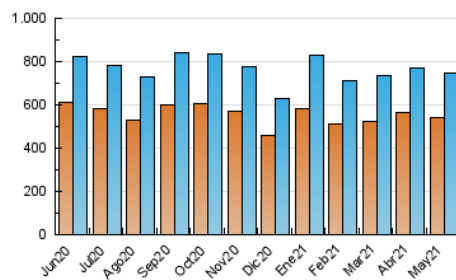

4.3 Por meses

N. únicos / Visitas (x 1000)