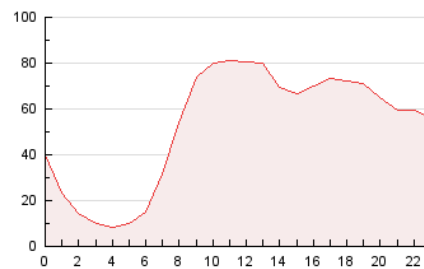

2. Secciones (Nacional)

	PAGINAS	%
HOME	166.701	13.17 %
RESTO	1.099.016	86.83 %

3. Por día del mes (Nacional)

Día	N. únicos	Visitas	Páginas	Día	N. únicos	Visitas	Páginas	Día	N. únicos	Visitas	Páginas
1	12.410	14.458	28.500	11	13.275	15.835	45.216	21	17.200	19.818	48.034
2	12.150	14.175	27.339	12	13.032	15.572	42.522	22	10.612	12.432	25.264
3	14.275	16.593	37.065	13	13.265	16.089	44.514	23	13.505	15.585	28.159
4	21.267	25.678	61.448	14	13.937	16.222	43.513	24	15.148	17.764	45.088
5	17.798	20.937	56.256	15	14.641	16.597	37.064	25	20.340	22.919	49.248
6	14.407	17.199	47.707	16	14.133	16.318	36.125	26	19.884	22.753	49.345
7	13.731	16.495	44.394	17	13.748	16.401	46.735	27	15.422	18.093	44.965
8	10.952	12.951	29.205	18	14.424	16.961	45.267	28	12.051	14.408	40.085
9	12.518	14.731	30.672	19	14.320	16.958	44.931	29	9.677	11.371	26.136
10	13.240	16.283	43.564	20	13.933	16.437	44.330	30	10.558	12.379	26.241
								31	13.088	15.606	46.785

4. Gráficas (Nacional)

4.1 Por día de la semana (promedio)

N. únicos / Visitas (x 100)

Páginas (x 100)

4.2 Por franja horaria (promedio)

Visitas (x 1000)

Páginas (x 1000)

4.3 Por meses