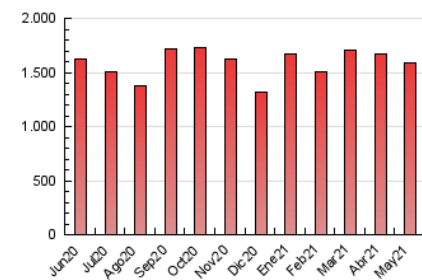

Páginas (x 1000)