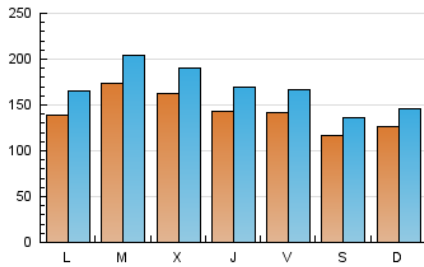

1. Cifras totales y promedios (Nacional)

MES - AÑO	NAVEGADORES UNICOS	VISITAS	PAGINAS
Mayo - 2021	345.192	516.018	1.265.717
PROMEDIO DIARIO	14.159	16.646	40.830
PROMEDIO LUNES-VIERNES	15.133	17.858	46.239
PROMEDIO SABADO-DOMINGO	12.116	14.100	29.471
PAGINAS / VISITAS	2,45		
DURACION MEDIA VISITAS	0:02:08		
DURACION MEDIA PAGINAS	0:01:28		

2. Secciones (Nacional)

	PAGINAS	%
HOME	166.701	13.17 %
RESTO	1.099.016	86.83 %

3. Por día del mes (Nacional)

Día	N. únicos	Visitas	Páginas	Día	N. únicos	Visitas	Páginas	Día	N. únicos	Visitas	Páginas
1	12.410	14.458	28.500	11	13.275	15.835	45.216	21	17.200	19.818	48.034
2	12.150	14.175	27.339	12	13.032	15.572	42.522	22	10.612	12.432	25.264
3	14.275	16.593	37.065	13	13.265	16.089	44.514	23	13.505	15.585	28.159
4	21.267	25.678	61.448	14	13.937	16.222	43.513	24	15.148	17.764	45.088
5	17.798	20.937	56.256	15	14.641	16.597	37.064	25	20.340	22.919	49.248
6	14.407	17.199	47.707	16	14.133	16.318	36.125	26	19.884	22.753	49.345
7	13.731	16.495	44.394	17	13.748	16.401	46.735	27	15.422	18.093	44.965
8	10.952	12.951	29.205	18	14.424	16.961	45.267	28	12.051	14.408	40.085
9	12.518	14.731	30.672	19	14.320	16.958	44.931	29	9.677	11.371	26.136
10	13.240	16.283	43.564	20	13.933	16.437	44.330	30	10.558	12.379	26.241
								31	13.088	15.606	46.785

4. Gráficas (Nacional)

4.1 Por día de la semana (promedio)

N. únicos / Visitas (x 100)

Páginas (x 100)

4.2 Por franja horaria (promedio)

Visitas (x 1000)

Páginas (x 1000)

4.3 Por meses