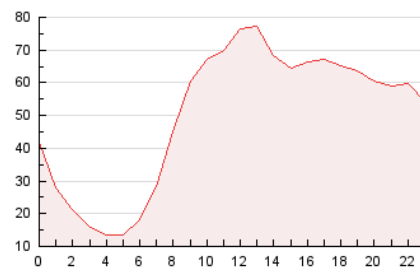

2. Secciones (Nacional)

	PAGINAS	%
HOME	145.174	12.05 %
RESTO	1.060.075	87.95 %

3. Por día del mes (Nacional)

Día	N. únicos	Visitas	Páginas	Día	N. únicos	Visitas	Páginas	Día	N. únicos	Visitas	Páginas
1	12.747	14.579	33.645	11	16.779	18.506	39.619	21	18.460	20.396	36.889
2	13.447	14.899	38.171	12	16.587	18.050	35.913	22	21.501	23.220	47.281
3	20.034	22.149	47.371	13	14.256	15.528	24.608	23	21.362	23.894	49.679
4	14.319	15.788	38.229	14	15.371	16.354	28.858	24	19.576	21.242	46.634
5	13.342	15.221	35.598	15	20.829	22.532	47.247	25	18.561	20.582	42.321
6	13.977	15.453	32.861	16	20.056	21.658	44.813	26	18.915	20.715	41.170
7	14.405	15.839	31.396	17	21.755	23.678	48.182	27	19.160	20.443	35.802
8	16.802	18.813	45.040	18	20.558	22.425	47.064	28	18.560	19.875	35.614
9	17.373	18.935	42.329	19	20.283	22.415	44.697	29	20.003	21.758	44.262
10	18.771	20.442	41.744	20	17.599	19.051	35.646	30	18.931	20.621	42.566

4. Gráficas (Nacional)

4.1 Por día de la semana (promedio)

N. únicos / Visitas (x 100)

Páginas (x 100)

4.2 Por franja horaria (promedio)

Visitas_ (x 1000)

Páginas (x 1000)

4.3 Por meses