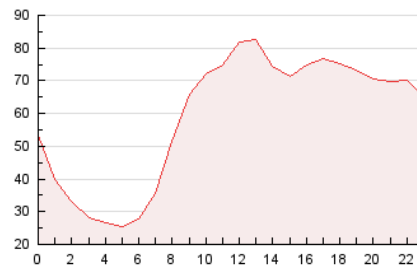

2. Secciones (Nacional e Internacional)

	PAGINAS	%
HOME	151.696	10.68 %
RESTO	1.268.789	89.32 %

3. Por día del mes (Nacional e Internacional)

Día	N. únicos	Visitas	Páginas	Día	N. únicos	Visitas	Páginas	Día	N. únicos	Visitas	Páginas
1	14.361	16.155	37.549	11	19.167	21.170	46.029	21	19.978	22.150	40.383
2	15.146	16.853	42.066	12	19.350	21.183	45.721	22	23.314	25.110	51.994
3	22.270	24.533	52.112	13	18.804	20.235	46.291	23	23.114	25.507	53.740
4	15.870	17.253	42.322	14	20.255	21.686	54.920	24	21.295	23.043	51.132
5	14.887	16.933	39.653	15	28.084	30.911	85.933	25	20.520	22.349	46.586
6	15.384	16.739	35.918	16	23.096	24.922	54.856	26	21.447	23.361	45.472
7	15.897	17.311	34.520	17	23.773	25.780	53.809	27	22.150	23.127	39.890
8	18.603	20.670	49.383	18	22.841	25.053	52.805	28	20.398	21.780	39.115
9	19.338	20.785	47.228	19	22.000	24.093	49.915	29	21.868	23.666	48.772
10	20.504	22.395	46.161	20	19.014	20.676	39.006	30	20.689	22.532	47.204

4. Gráficas (Nacional e Internacional)

4.1 Por día de la semana (promedio)

N. únicos / Visitas (x 100)

Páginas (x 100)

4.2 Por franja horaria (promedio)

Visitas_ (x 1000)

Páginas (x 1000)

4.3 Por meses