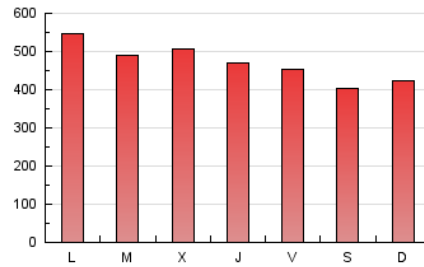

1. Cifras totales y promedios (Nacional e Internacional)

MES - AÑO	NAVEGADORES UNICOS	VISITAS	PAGINAS
Abril - 2024	534.154	657.961	1.420.485
PROMEDIO DIARIO	20.114	21.932	47.350
PROMEDIO LUNES-VIERNES	20.524	22.466	49.566
PROMEDIO SABADO-DOMINGO	18.985	20.463	41.255
PAGINAS / VISITAS	2,16		
DURACION MEDIA VISITAS	0:05:48		
TIEMPO INTERACCIÓN MEDIO	0:00:55		

2. Secciones (Nacional e Internacional)

	PAGINAS	%
HOME	151.696	10.68 %
RESTO	1.268.789	89.32 %

3. Por día del mes (Nacional e Internacional)

Día	N. únicos	Visitas	Páginas	Día	N. únicos	Visitas	Páginas	Día	N. únicos	Visitas	Páginas
1	14.361	16.155	37.549	11	19.167	21.170	46.029	21	19.978	22.150	40.383
2	15.146	16.853	42.066	12	19.350	21.183	45.721	22	23.314	25.110	51.994
3	22.270	24.533	52.112	13	18.804	20.235	46.291	23	23.114	25.507	53.740
4	15.870	17.253	42.322	14	20.255	21.686	54.920	24	21.295	23.043	51.132
5	14.887	16.933	39.653	15	28.084	30.911	85.933	25	20.520	22.349	46.586
6	15.384	16.739	35.918	16	23.096	24.922	54.856	26	21.447	23.361	45.472
7	15.897	17.311	34.520	17	23.773	25.780	53.809	27	22.150	23.127	39.890
8	18.603	20.670	49.383	18	22.841	25.053	52.805	28	20.398	21.780	39.115
9	19.338	20.785	47.228	19	22.000	24.093	49.915	29	21.868	23.666	48.772
10	20.504	22.395	46.161	20	19.014	20.676	39.006	30	20.689	22.532	47.204

4. Gráficas (Nacional e Internacional)

4.1 Por día de la semana (promedio)

N. únicos / Visitas (x 100)

Páginas (x 100)

4.2 Por franja horaria (promedio)

Visitas_ (x 1000)

Páginas (x 1000)

4.3 Por meses