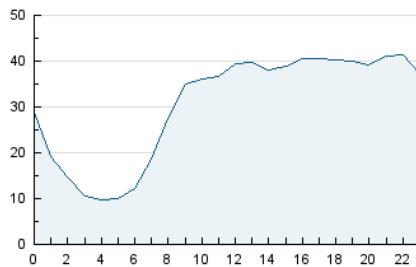

2. Secciones (Nacional e Internacional)

	PAGINAS	%
HOME	151.696	10.68 %
RESTO	1.268.789	89.32 %

3. Por día del mes (Nacional e Internacional)

Día	N. únicos	Visitas	Páginas	Día	N. únicos	Visitas	Páginas	Día	N. únicos	Visitas	Páginas
1	14.361	16.155	37.549	11	19.167	21.170	46.029	21	19.978	22.150	40.383
2	15.146	16.853	42.066	12	19.350	21.183	45.721	22	23.314	25.110	51.994
3	22.270	24.533	52.112	13	18.804	20.235	46.291	23	23.114	25.507	53.740
4	15.870	17.253	42.322	14	20.255	21.686	54.920	24	21.295	23.043	51.132
5	14.887	16.933	39.653	15	28.084	30.911	85.933	25	20.520	22.349	46.586
6	15.384	16.739	35.918	16	23.096	24.922	54.856	26	21.447	23.361	45.472
7	15.897	17.311	34.520	17	23.773	25.780	53.809	27	22.150	23.127	39.890
8	18.603	20.670	49.383	18	22.841	25.053	52.805	28	20.398	21.780	39.115
9	19.338	20.785	47.228	19	22.000	24.093	49.915	29	21.868	23.666	48.772
10	20.504	22.395	46.161	20	19.014	20.676	39.006	30	20.689	22.532	47.204

4. Gráficas (Nacional e Internacional)

4.1 Por día de la semana (promedio)

N. únicos / Visitas (x 100)

Páginas (x 100)

4.2 Por franja horaria (promedio)

Visitas_ (x 1000)

Páginas (x 1000)

4.3 Por meses