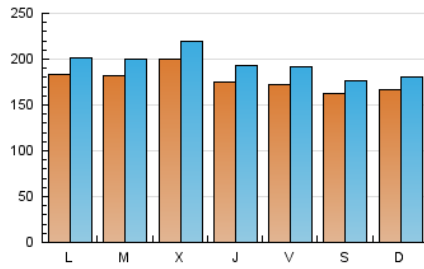

1. Cifras totales y promedios (Nacional)

MES - AÑO	NAVEGADORES UNICOS	VISITAS	PAGINAS
Abril - 2024	470.834	585.061	1.205.249
PROMEDIO DIARIO	17.811	19.502	40.175
PROMEDIO LUNES-VIERNES	18.297	20.096	42.890
PROMEDIO SABADO-DOMINGO	16.474	17.867	32.709
PAGINAS / VISITAS	2,06		
DURACION MEDIA VISITAS	0:05:10		
TIEMPO INTERACCIÓN MEDIO	0:00:54		

2. Secciones (Nacional)

	PAGINAS	%
HOME	145.174	12.05 %
RESTO	1.060.075	87.95 %

3. Por día del mes (Nacional)

Día	N. únicos	Visitas	Páginas	Día	N. únicos	Visitas	Páginas	Día	N. únicos	Visitas	Páginas
1	12.747	14.579	33.645	11	16.779	18.506	39.619	21	18.460	20.396	36.889
2	13.447	14.899	38.171	12	16.587	18.050	35.913	22	21.501	23.220	47.281
3	20.034	22.149	47.371	13	14.256	15.528	24.608	23	21.362	23.894	49.679
4	14.319	15.788	38.229	14	15.371	16.354	28.858	24	19.576	21.242	46.634
5	13.342	15.221	35.598	15	20.829	22.532	47.247	25	18.561	20.582	42.321
6	13.977	15.453	32.861	16	20.056	21.658	44.813	26	18.915	20.715	41.170
7	14.405	15.839	31.396	17	21.755	23.678	48.182	27	19.160	20.443	35.802
8	16.802	18.813	45.040	18	20.558	22.425	47.064	28	18.560	19.875	35.614
9	17.373	18.935	42.329	19	20.283	22.415	44.697	29	20.003	21.758	44.262
10	18.771	20.442	41.744	20	17.599	19.051	35.646	30	18.931	20.621	42.566

4. Gráficas (Nacional)

4.1 Por día de la semana (promedio)

N. únicos / Visitas (x 100)

Páginas (x 100)

4.2 Por franja horaria (promedio)

Visitas_ (x 1000)

Páginas (x 1000)

4.3 Por meses