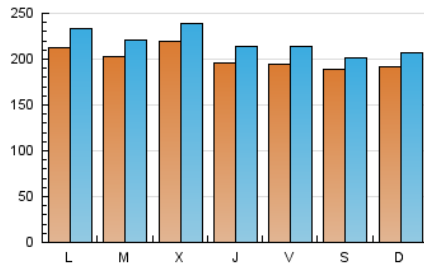

1. Cifras totales y promedios (Nacional e Internacional)

MES - AÑO	NAVEGADORES UNICOS	VISITAS	PAGINAS
Abril - 2024	534.154	657.961	1.420.485
PROMEDIO DIARIO	20.114	21.932	47.350
PROMEDIO LUNES-VIERNES	20.524	22.466	49.566
PROMEDIO SABADO-DOMINGO	18.985	20.463	41.255
PAGINAS / VISITAS	2,16		
DURACION MEDIA VISITAS	0:05:48		
TIEMPO INTERACCIÓN MEDIO	0:00:55		

2. Secciones (Nacional e Internacional)

	PAGINAS	%
HOME	151.696	10.68 %
RESTO	1.268.789	89.32 %

3. Por día del mes (Nacional e Internacional)

Día	N. únicos	Visitas	Páginas	Día	N. únicos	Visitas	Páginas	Día	N. únicos	Visitas	Páginas
1	14.361	16.155	37.549	11	19.167	21.170	46.029	21	19.978	22.150	40.383
2	15.146	16.853	42.066	12	19.350	21.183	45.721	22	23.314	25.110	51.994
3	22.270	24.533	52.112	13	18.804	20.235	46.291	23	23.114	25.507	53.740
4	15.870	17.253	42.322	14	20.255	21.686	54.920	24	21.295	23.043	51.132
5	14.887	16.933	39.653	15	28.084	30.911	85.933	25	20.520	22.349	46.586
6	15.384	16.739	35.918	16	23.096	24.922	54.856	26	21.447	23.361	45.472
7	15.897	17.311	34.520	17	23.773	25.780	53.809	27	22.150	23.127	39.890
8	18.603	20.670	49.383	18	22.841	25.053	52.805	28	20.398	21.780	39.115
9	19.338	20.785	47.228	19	22.000	24.093	49.915	29	21.868	23.666	48.772
10	20.504	22.395	46.161	20	19.014	20.676	39.006	30	20.689	22.532	47.204

4. Gráficas (Nacional e Internacional)

4.1 Por día de la semana (promedio)

N. únicos / Visitas (x 100)

Páginas (x 100)

4.2 Por franja horaria (promedio)

Visitas_ (x 1000)

Páginas (x 1000)

4.3 Por meses