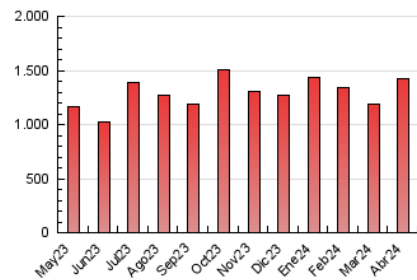

Páginas (x 1000)