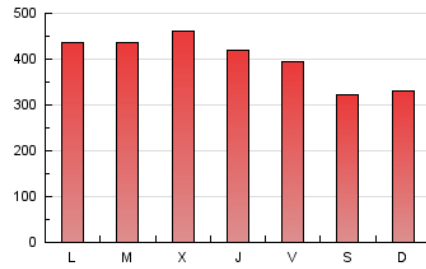

1. Cifras totales y promedios (Nacional)

MES - AÑO	NAVEGADORES UNICOS	VISITAS	PAGINAS
Abril - 2024	470.834	585.061	1.205.249
PROMEDIO DIARIO	17.811	19.502	40.175
PROMEDIO LUNES-VIERNES	18.297	20.096	42.890
PROMEDIO SABADO-DOMINGO	16.474	17.867	32.709
PAGINAS / VISITAS	2,06		
DURACION MEDIA VISITAS	0:05:10		
TIEMPO INTERACCIÓN MEDIO	0:00:54		

2. Secciones (Nacional)

	PAGINAS	%
HOME	145.174	12.05 %
RESTO	1.060.075	87.95 %

3. Por día del mes (Nacional)

Día	N. únicos	Visitas	Páginas	Día	N. únicos	Visitas	Páginas	Día	N. únicos	Visitas	Páginas
1	12.747	14.579	33.645	11	16.779	18.506	39.619	21	18.460	20.396	36.889
2	13.447	14.899	38.171	12	16.587	18.050	35.913	22	21.501	23.220	47.281
3	20.034	22.149	47.371	13	14.256	15.528	24.608	23	21.362	23.894	49.679
4	14.319	15.788	38.229	14	15.371	16.354	28.858	24	19.576	21.242	46.634
5	13.342	15.221	35.598	15	20.829	22.532	47.247	25	18.561	20.582	42.321
6	13.977	15.453	32.861	16	20.056	21.658	44.813	26	18.915	20.715	41.170
7	14.405	15.839	31.396	17	21.755	23.678	48.182	27	19.160	20.443	35.802
8	16.802	18.813	45.040	18	20.558	22.425	47.064	28	18.560	19.875	35.614
9	17.373	18.935	42.329	19	20.283	22.415	44.697	29	20.003	21.758	44.262
10	18.771	20.442	41.744	20	17.599	19.051	35.646	30	18.931	20.621	42.566

4. Gráficas (Nacional)

4.1 Por día de la semana (promedio)

N. únicos / Visitas (x 100)

Páginas (x 100)

4.2 Por franja horaria (promedio)

Visitas_ (x 1000)

Páginas (x 1000)

4.3 Por meses