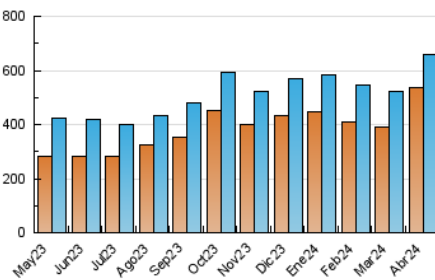

4.3 Por meses

N. únicos / Visitas (x 1000)