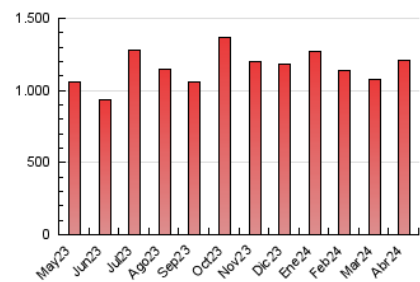

1. Cifras totales y promedios (Nacional)

MES - AÑO	NAVEGADORES UNICOS	VISITAS	PAGINAS
Abril - 2024	470.834	585.061	1.205.249
PROMEDIO DIARIO	17.811	19.502	40.175
PROMEDIO LUNES-VIERNES	18.297	20.096	42.890
PROMEDIO SABADO-DOMINGO	16.474	17.867	32.709
PAGINAS / VISITAS	2,06		
DURACION MEDIA VISITAS	0:05:10		
TIEMPO INTERACCIÓN MEDIO	0:00:54		

2. Secciones (Nacional)

	PAGINAS	%
HOME	145.174	12.05 %
RESTO	1.060.075	87.95 %

3. Por día del mes (Nacional)

Día	N. únicos	Visitas	Páginas	Día	N. únicos	Visitas	Páginas	Día	N. únicos	Visitas	Páginas
1	12.747	14.579	33.645	11	16.779	18.506	39.619	21	18.460	20.396	36.889
2	13.447	14.899	38.171	12	16.587	18.050	35.913	22	21.501	23.220	47.281
3	20.034	22.149	47.371	13	14.256	15.528	24.608	23	21.362	23.894	49.679
4	14.319	15.788	38.229	14	15.371	16.354	28.858	24	19.576	21.242	46.634
5	13.342	15.221	35.598	15	20.829	22.532	47.247	25	18.561	20.582	42.321
6	13.977	15.453	32.861	16	20.056	21.658	44.813	26	18.915	20.715	41.170
7	14.405	15.839	31.396	17	21.755	23.678	48.182	27	19.160	20.443	35.802
8	16.802	18.813	45.040	18	20.558	22.425	47.064	28	18.560	19.875	35.614
9	17.373	18.935	42.329	19	20.283	22.415	44.697	29	20.003	21.758	44.262
10	18.771	20.442	41.744	20	17.599	19.051	35.646	30	18.931	20.621	42.566

4. Gráficas (Nacional)

4.1 Por día de la semana (promedio)

N. únicos / Visitas (x 100)

Páginas (x 100)

4.2 Por franja horaria (promedio)

Visitas_ (x 1000)

Páginas (x 1000)

4.3 Por meses

N. únicos / Visitas (x 1000)

Páginas (x 1000)

5. Observaciones

Este Medio Electrónico de Comunicación ha sido medido por la herramienta Google Analytics de Google (GA4)

6. Definiciones básicas (Para más información ver Normas Técnicas para el Control de los Medios Electrónicos de Comunicación)