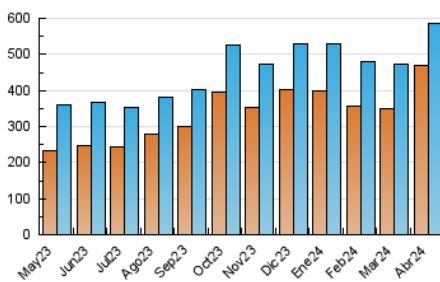

4.3 Por meses

N. únicos / Visitas (x 1000)