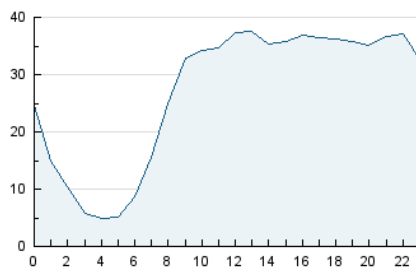

2. Secciones (Nacional)

	PAGINAS	%
HOME	145.174	12.05 %
RESTO	1.060.075	87.95 %

3. Por día del mes (Nacional)

Día	N. únicos	Visitas	Páginas	Día	N. únicos	Visitas	Páginas	Día	N. únicos	Visitas	Páginas
1	12.747	14.579	33.645	11	16.779	18.506	39.619	21	18.460	20.396	36.889
2	13.447	14.899	38.171	12	16.587	18.050	35.913	22	21.501	23.220	47.281
3	20.034	22.149	47.371	13	14.256	15.528	24.608	23	21.362	23.894	49.679
4	14.319	15.788	38.229	14	15.371	16.354	28.858	24	19.576	21.242	46.634
5	13.342	15.221	35.598	15	20.829	22.532	47.247	25	18.561	20.582	42.321
6	13.977	15.453	32.861	16	20.056	21.658	44.813	26	18.915	20.715	41.170
7	14.405	15.839	31.396	17	21.755	23.678	48.182	27	19.160	20.443	35.802
8	16.802	18.813	45.040	18	20.558	22.425	47.064	28	18.560	19.875	35.614
9	17.373	18.935	42.329	19	20.283	22.415	44.697	29	20.003	21.758	44.262
10	18.771	20.442	41.744	20	17.599	19.051	35.646	30	18.931	20.621	42.566

4. Gráficas (Nacional)

4.1 Por día de la semana (promedio)

N. únicos / Visitas (x 100)

Páginas (x 100)

4.2 Por franja horaria (promedio)

Visitas_ (x 1000)

Páginas (x 1000)

4.3 Por meses