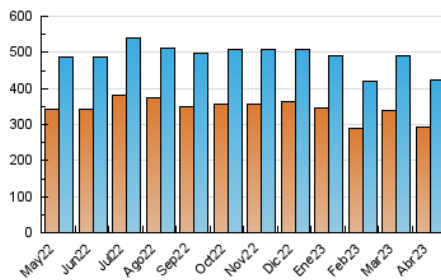

4.3 Por meses

N. únicos / Visitas (x 1000)