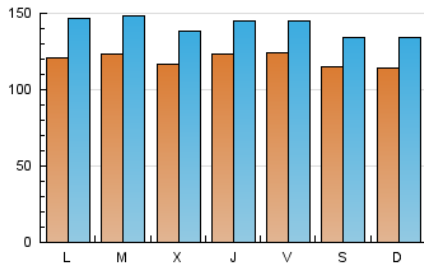

1. Cifras totales y promedios (Nacional e Internacional)

MES - AÑO	NAVEGADORES UNICOS	VISITAS	PAGINAS
Abril - 2023	291.541	423.678	1.151.042
PROMEDIO DIARIO	11.924	14.123	38.368
PROMEDIO LUNES-VIERNES	12.162	14.475	39.085
PROMEDIO SABADO-DOMINGO	11.446	13.419	36.934
PAGINAS / VISITAS	2,72		
DURACION MEDIA VISITAS	0:06:19		
DURACION MEDIA PAGINAS	0:03:41		

2. Secciones (Nacional e Internacional)

	PAGINAS	%
HOME	149.787	13.01 %
RESTO	1.001.255	86.99 %

3. Por día del mes (Nacional e Internacional)

Día	N. únicos	Visitas	Páginas	Día	N. únicos	Visitas	Páginas	Día	N. únicos	Visitas	Páginas
1	11.127	12.867	33.697	11	13.528	15.840	42.366	21	11.216	13.207	34.564
2	9.887	11.611	31.671	12	12.552	14.925	42.575	22	11.973	14.063	42.834
3	10.992	13.297	37.600	13	13.642	15.952	39.532	23	13.078	15.453	50.641
4	10.517	12.640	33.384	14	16.065	18.442	38.943	24	12.860	15.914	49.141
5	10.278	12.083	29.600	15	12.651	14.732	29.430	25	13.189	15.940	51.778
6	9.760	11.313	24.649	16	12.047	14.096	33.560	26	12.602	15.073	49.517
7	8.989	10.568	22.920	17	12.236	14.864	40.263	27	14.367	17.140	50.846
8	10.254	11.891	28.514	18	12.206	14.780	41.603	28	13.296	15.715	43.465
9	10.331	12.144	31.049	19	11.228	13.382	34.269	29	11.345	13.376	40.815
10	12.269	14.696	39.341	20	11.457	13.720	35.348	30	11.763	13.954	47.127

4. Gráficas (Nacional e Internacional)

4.1 Por día de la semana (promedio)

N. únicos / Visitas (x 100)

Páginas (x 100)

4.2 Por franja horaria (promedio)

Visitas_ (x 1000)

Páginas (x 1000)

4.3 Por meses