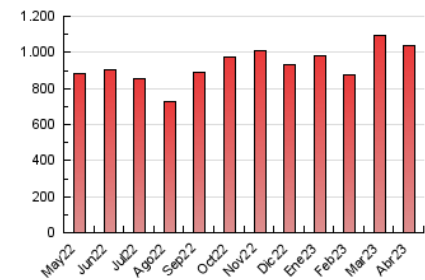

Páginas (x 1000)