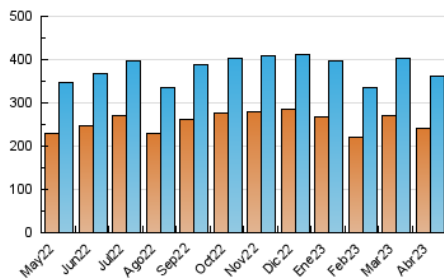

4.3 Por meses

N. únicos / Visitas (x 1000)