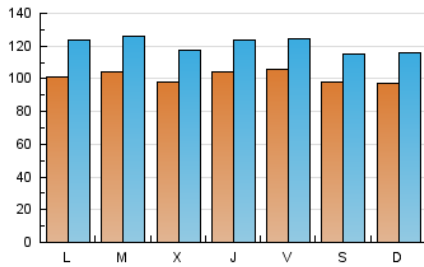

1. Cifras totales y promedios (Nacional)

MES - AÑO	NAVEGADORES UNICOS	VISITAS	PAGINAS
Abril - 2023	242.124	361.408	1.040.172
PROMEDIO DIARIO	10.103	12.047	34.672
PROMEDIO LUNES-VIERNES	10.264	12.301	35.049
PROMEDIO SABADO-DOMINGO	9.781	11.538	33.919
PAGINAS / VISITAS	2,88		
DURACION MEDIA VISITAS	0:06:52		
DURACION MEDIA PAGINAS	0:03:39		

2. Secciones (Nacional)

	PAGINAS	%
HOME	142.470	13.70 %
RESTO	897.702	86.30 %

3. Por día del mes (Nacional)

Día	N. únicos	Visitas	Páginas	Día	N. únicos	Visitas	Páginas	Día	N. únicos	Visitas	Páginas
1	9.159	10.661	29.480	11	11.524	13.565	38.021	21	9.480	11.265	31.118
2	8.060	9.562	28.511	12	10.600	12.690	38.022	22	10.484	12.385	40.341
3	9.055	11.086	33.704	13	11.741	13.821	35.198	23	11.501	13.638	47.744
4	8.606	10.440	29.107	14	14.112	16.221	34.300	24	10.871	13.536	45.051
5	8.502	10.082	25.708	15	10.971	12.806	26.364	25	11.330	13.812	47.721
6	8.051	9.378	21.171	16	10.339	12.178	30.488	26	10.741	12.967	45.560
7	7.345	8.720	19.830	17	10.256	12.512	35.795	27	12.403	14.863	46.948
8	8.499	9.930	25.290	18	10.230	12.497	37.188	28	11.498	13.649	39.634
9	8.646	10.279	28.251	19	9.214	11.092	30.316	29	9.916	11.731	38.246
10	10.225	12.382	35.364	20	9.495	11.450	31.230	30	10.239	12.210	44.471

4. Gráficas (Nacional)

4.1 Por día de la semana (promedio)

N. únicos / Visitas (x 100)

Páginas (x 100)

4.2 Por franja horaria (promedio)

Visitas_ (x 1000)

Páginas (x 1000)

4.3 Por meses