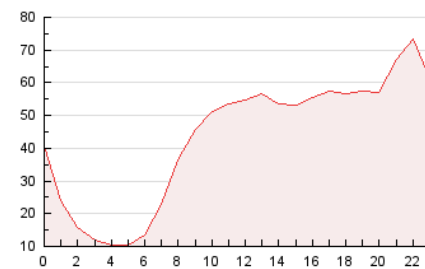

2. Secciones (Nacional)

	PAGINAS	%
HOME	142.470	13.70 %
RESTO	897.702	86.30 %

3. Por día del mes (Nacional)

Día	N. únicos	Visitas	Páginas	Día	N. únicos	Visitas	Páginas	Día	N. únicos	Visitas	Páginas
1	9.159	10.661	29.480	11	11.524	13.565	38.021	21	9.480	11.265	31.118
2	8.060	9.562	28.511	12	10.600	12.690	38.022	22	10.484	12.385	40.341
3	9.055	11.086	33.704	13	11.741	13.821	35.198	23	11.501	13.638	47.744
4	8.606	10.440	29.107	14	14.112	16.221	34.300	24	10.871	13.536	45.051
5	8.502	10.082	25.708	15	10.971	12.806	26.364	25	11.330	13.812	47.721
6	8.051	9.378	21.171	16	10.339	12.178	30.488	26	10.741	12.967	45.560
7	7.345	8.720	19.830	17	10.256	12.512	35.795	27	12.403	14.863	46.948
8	8.499	9.930	25.290	18	10.230	12.497	37.188	28	11.498	13.649	39.634
9	8.646	10.279	28.251	19	9.214	11.092	30.316	29	9.916	11.731	38.246
10	10.225	12.382	35.364	20	9.495	11.450	31.230	30	10.239	12.210	44.471

4. Gráficas (Nacional)

4.1 Por día de la semana (promedio)

N. únicos / Visitas (x 100)

Páginas (x 100)

4.2 Por franja horaria (promedio)

Visitas_ (x 1000)

Páginas (x 1000)

4.3 Por meses