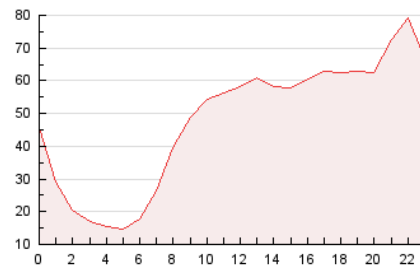

2. Secciones (Nacional e Internacional)

	PAGINAS	%
HOME	149.787	13.01 %
RESTO	1.001.255	86.99 %

3. Por día del mes (Nacional e Internacional)

Día	N. únicos	Visitas	Páginas	Día	N. únicos	Visitas	Páginas	Día	N. únicos	Visitas	Páginas
1	11.127	12.867	33.697	11	13.528	15.840	42.366	21	11.216	13.207	34.564
2	9.887	11.611	31.671	12	12.552	14.925	42.575	22	11.973	14.063	42.834
3	10.992	13.297	37.600	13	13.642	15.952	39.532	23	13.078	15.453	50.641
4	10.517	12.640	33.384	14	16.065	18.442	38.943	24	12.860	15.914	49.141
5	10.278	12.083	29.600	15	12.651	14.732	29.430	25	13.189	15.940	51.778
6	9.760	11.313	24.649	16	12.047	14.096	33.560	26	12.602	15.073	49.517
7	8.989	10.568	22.920	17	12.236	14.864	40.263	27	14.367	17.140	50.846
8	10.254	11.891	28.514	18	12.206	14.780	41.603	28	13.296	15.715	43.465
9	10.331	12.144	31.049	19	11.228	13.382	34.269	29	11.345	13.376	40.815
10	12.269	14.696	39.341	20	11.457	13.720	35.348	30	11.763	13.954	47.127

4. Gráficas (Nacional e Internacional)

4.1 Por día de la semana (promedio)

N. únicos / Visitas (x 100)

Páginas (x 100)

4.2 Por franja horaria (promedio)

Visitas_ (x 1000)

Páginas (x 1000)

4.3 Por meses