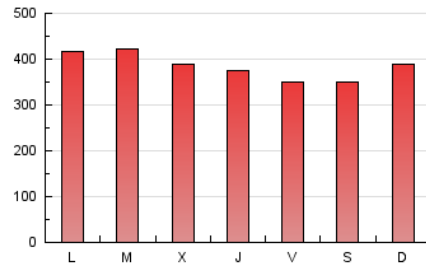

1. Cifras totales y promedios (Nacional e Internacional)

MES - AÑO	NAVEGADORES UNICOS	VISITAS	PAGINAS
Abril - 2023	291.541	423.678	1.151.042
PROMEDIO DIARIO	11.924	14.123	38.368
PROMEDIO LUNES-VIERNES	12.162	14.475	39.085
PROMEDIO SABADO-DOMINGO	11.446	13.419	36.934
PAGINAS / VISITAS	2,72		
DURACION MEDIA VISITAS	0:06:19		
DURACION MEDIA PAGINAS	0:03:41		

2. Secciones (Nacional e Internacional)

	PAGINAS	%
HOME	149.787	13.01 %
RESTO	1.001.255	86.99 %

3. Por día del mes (Nacional e Internacional)

Día	N. únicos	Visitas	Páginas	Día	N. únicos	Visitas	Páginas	Día	N. únicos	Visitas	Páginas
1	11.127	12.867	33.697	11	13.528	15.840	42.366	21	11.216	13.207	34.564
2	9.887	11.611	31.671	12	12.552	14.925	42.575	22	11.973	14.063	42.834
3	10.992	13.297	37.600	13	13.642	15.952	39.532	23	13.078	15.453	50.641
4	10.517	12.640	33.384	14	16.065	18.442	38.943	24	12.860	15.914	49.141
5	10.278	12.083	29.600	15	12.651	14.732	29.430	25	13.189	15.940	51.778
6	9.760	11.313	24.649	16	12.047	14.096	33.560	26	12.602	15.073	49.517
7	8.989	10.568	22.920	17	12.236	14.864	40.263	27	14.367	17.140	50.846
8	10.254	11.891	28.514	18	12.206	14.780	41.603	28	13.296	15.715	43.465
9	10.331	12.144	31.049	19	11.228	13.382	34.269	29	11.345	13.376	40.815
10	12.269	14.696	39.341	20	11.457	13.720	35.348	30	11.763	13.954	47.127

4. Gráficas (Nacional e Internacional)

4.1 Por día de la semana (promedio)

N. únicos / Visitas (x 100)

Páginas (x 100)

4.2 Por franja horaria (promedio)

Visitas_ (x 1000)

Páginas (x 1000)

4.3 Por meses