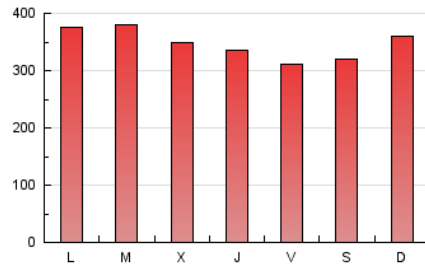

1. Cifras totales y promedios (Nacional)

MES - AÑO	NAVEGADORES UNICOS	VISITAS	PAGINAS
Abril - 2023	242.124	361.408	1.040.172
PROMEDIO DIARIO	10.103	12.047	34.672
PROMEDIO LUNES-VIERNES	10.264	12.301	35.049
PROMEDIO SABADO-DOMINGO	9.781	11.538	33.919
PAGINAS / VISITAS	2,88		
DURACION MEDIA VISITAS	0:06:52		
DURACION MEDIA PAGINAS	0:03:39		

2. Secciones (Nacional)

	PAGINAS	%
HOME	142.470	13.70 %
RESTO	897.702	86.30 %

3. Por día del mes (Nacional)

Día	N. únicos	Visitas	Páginas	Día	N. únicos	Visitas	Páginas	Día	N. únicos	Visitas	Páginas
1	9.159	10.661	29.480	11	11.524	13.565	38.021	21	9.480	11.265	31.118
2	8.060	9.562	28.511	12	10.600	12.690	38.022	22	10.484	12.385	40.341
3	9.055	11.086	33.704	13	11.741	13.821	35.198	23	11.501	13.638	47.744
4	8.606	10.440	29.107	14	14.112	16.221	34.300	24	10.871	13.536	45.051
5	8.502	10.082	25.708	15	10.971	12.806	26.364	25	11.330	13.812	47.721
6	8.051	9.378	21.171	16	10.339	12.178	30.488	26	10.741	12.967	45.560
7	7.345	8.720	19.830	17	10.256	12.512	35.795	27	12.403	14.863	46.948
8	8.499	9.930	25.290	18	10.230	12.497	37.188	28	11.498	13.649	39.634
9	8.646	10.279	28.251	19	9.214	11.092	30.316	29	9.916	11.731	38.246
10	10.225	12.382	35.364	20	9.495	11.450	31.230	30	10.239	12.210	44.471

4. Gráficas (Nacional)

4.1 Por día de la semana (promedio)

N. únicos / Visitas (x 100)

Páginas (x 100)

4.2 Por franja horaria (promedio)

Visitas_ (x 1000)

Páginas (x 1000)

4.3 Por meses