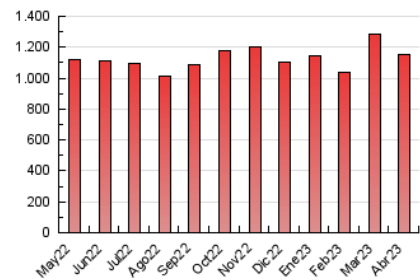

Páginas (x 1000)