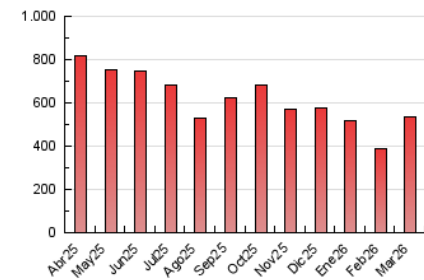

### 4. Gráficas (Nacional e Internacional)

#### 4.1 Por día de la semana (promedio)

N. únicos / Visitas (x 100)

Páginas (x 100)

#### 4.2 Por franja horaria (promedio)

Visitas\_ (x 1000)

Páginas (x 1000)

#### 4.3 Por meses

N. únicos / Visitas (x 1000)

Páginas (x 1000)