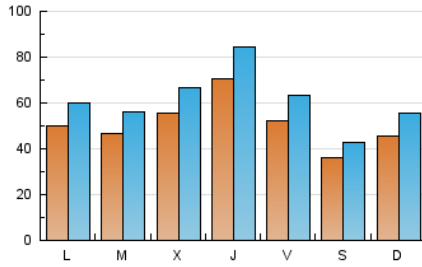

4. Gráficas (Nacional)

4.1 Por día de la semana (promedio)

N. únicos / Visitas (x 100)