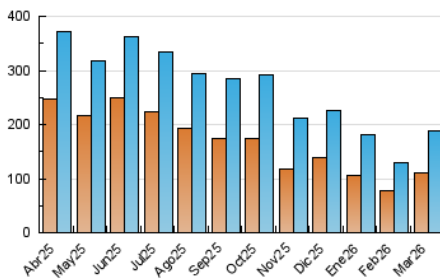

### 4.1 Por día de la semana (promedio)

N. únicos / Visitas (x 100)

Páginas (x 100)

### 4.2 Por franja horaria (promedio)

Visitas\_ (x 1000)

Páginas (x 1000)

### 4.3 Por meses

N. únicos / Visitas (x 1000)

Páginas (x 1000)