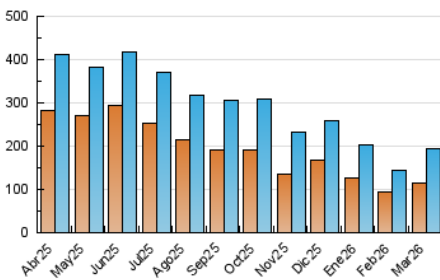

### 4. Gráficas (Nacional e Internacional)

#### 4.1 Por día de la semana (promedio)

N. únicos / Visitas (x 100)

Páginas (x 100)

#### 4.2 Por franja horaria (promedio)

Visitas\_ (x 1000)

Páginas (x 1000)

#### 4.3 Por meses

N. únicos / Visitas (x 1000)

Páginas (x 1000)