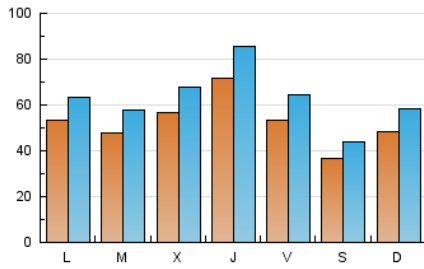

4. Gráficas (Nacional e Internacional)

4.1 Por día de la semana (promedio)

N. únicos / Visitas (x 100)