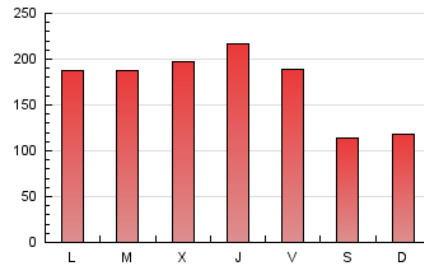

Páginas (x 100)