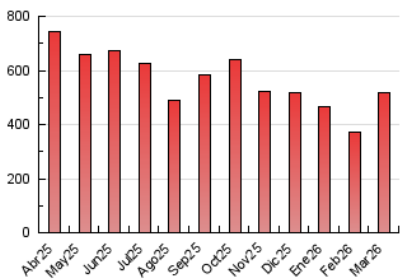

### 4.1 Por día de la semana (promedio)

N. únicos / Visitas (x 100)

Páginas (x 100)

### 4.2 Por franja horaria (promedio)

Visitas\_ (x 1000)

Páginas (x 1000)

### 4.3 Por meses

N. únicos / Visitas (x 1000)

Páginas (x 1000)