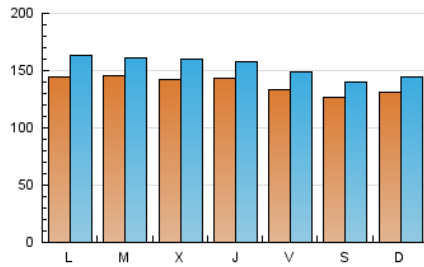

4. Gráficas (Nacional)

4.1 Por día de la semana (promedio)

N. únicos / Visitas (x 100)