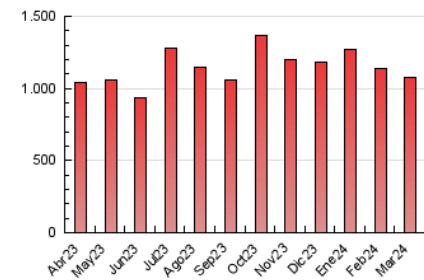

#### 3. Por día del mes (Nacional)

Día	N. únicos	Visitas	Páginas	Día	N. únicos	Visitas	Páginas	Día	N. únicos	Visitas	Páginas
<b>1</b>	13.878	15.602	35.705	<b>11</b>	14.848	16.821	45.082	<b>21</b>	13.725	15.026	37.313
<b>2</b>	13.472	15.182	29.618	<b>12</b>	15.483	17.195	47.094	<b>22</b>	13.058	14.431	32.403
<b>3</b>	13.237	14.584	29.623	<b>13</b>	14.795	16.340	44.377	<b>23</b>	13.114	14.326	26.933
<b>4</b>	14.296	16.590	42.404	<b>14</b>	14.533	16.070	43.416	<b>24</b>	14.993	16.356	29.728
<b>5</b>	13.528	14.963	39.737	<b>15</b>	12.821	14.579	36.697	<b>25</b>	14.844	16.602	35.743
<b>6</b>	13.254	15.231	40.563	<b>16</b>	12.397	13.751	27.583	<b>26</b>	14.739	16.358	36.836
<b>7</b>	13.323	14.780	37.261	<b>17</b>	13.009	14.457	28.939	<b>27</b>	14.431	16.234	35.654
<b>8</b>	12.300	13.698	33.190	<b>18</b>	13.871	15.480	38.897	<b>28</b>	15.757	17.257	32.900
<b>9</b>	11.959	13.099	25.343	<b>19</b>	14.359	16.018	38.834	<b>29</b>	14.677	16.234	31.269
<b>10</b>	11.891	13.178	26.268	<b>20</b>	14.240	16.219	38.240	<b>30</b>	12.292	13.424	25.850
								<b>31</b>	12.279	13.643	25.263

### 4.1 Por día de la semana (promedio)

N. únicos / Visitas (x 100)

Páginas (x 100)

### 4.2 Por franja horaria (promedio)

Visitas\_ (x 1000)

Páginas (x 1000)

### 4.3 Por meses

N. únicos / Visitas (x 1000)

Páginas (x 1000)