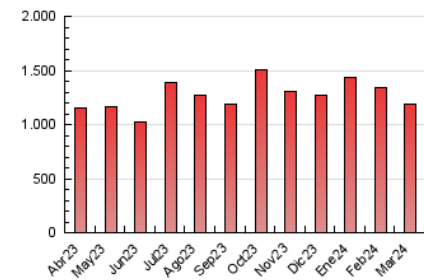

### 3. Por día del mes (Nacional e Internacional)

Día	N. únicos	Visitas	Páginas	Día	N. únicos	Visitas	Páginas	Día	N. únicos	Visitas	Páginas
1	15.144	17.016	39.877	11	16.393	18.539	48.687	21	15.334	16.855	41.743
2	14.720	16.401	32.921	12	17.131	19.011	51.072	22	14.612	16.012	36.378
3	14.509	16.036	32.616	13	16.550	18.145	48.564	23	14.341	15.868	29.247
4	15.579	18.070	46.128	14	16.165	17.676	47.474	24	16.265	18.071	31.950
5	14.814	16.161	43.624	15	15.047	16.869	41.275	25	16.389	18.397	39.587
6	14.399	16.565	43.752	16	14.754	16.109	31.783	26	16.382	18.366	40.790
7	14.517	16.135	40.528	17	14.613	16.166	32.153	27	15.889	17.885	39.679
8	13.467	15.165	36.701	18	15.543	17.222	42.752	28	17.174	18.823	36.214
9	13.108	14.240	28.083	19	16.042	18.146	43.537	29	16.107	17.841	34.359
10	13.170	14.582	28.842	20	15.815	17.776	42.391	30	13.724	14.945	28.870
								31	13.654	15.120	28.015

##### 4.1 Por día de la semana (promedio)

N. únicos / Visitas (x 100)

Páginas (x 100)

##### 4.2 Por franja horaria (promedio)

Visitas\_ (x 1000)

Páginas (x 1000)

##### 4.3 Por meses

N. únicos / Visitas (x 1000)

Páginas (x 1000)