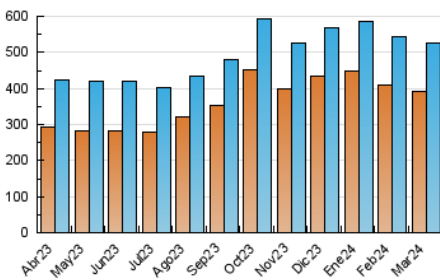

### 3. Por día del mes (Nacional e Internacional)

Día	N. únicos	Visitas	Páginas	Día	N. únicos	Visitas	Páginas	Día	N. únicos	Visitas	Páginas
1	15.144	17.016	39.877	11	16.393	18.539	48.687	21	15.334	16.855	41.743
2	14.720	16.401	32.921	12	17.131	19.011	51.072	22	14.612	16.012	36.378
3	14.509	16.036	32.616	13	16.550	18.145	48.564	23	14.341	15.868	29.247
4	15.579	18.070	46.128	14	16.165	17.676	47.474	24	16.265	18.071	31.950
5	14.814	16.161	43.624	15	15.047	16.869	41.275	25	16.389	18.397	39.587
6	14.399	16.565	43.752	16	14.754	16.109	31.783	26	16.382	18.366	40.790
7	14.517	16.135	40.528	17	14.613	16.166	32.153	27	15.889	17.885	39.679
8	13.467	15.165	36.701	18	15.543	17.222	42.752	28	17.174	18.823	36.214
9	13.108	14.240	28.083	19	16.042	18.146	43.537	29	16.107	17.841	34.359
10	13.170	14.582	28.842	20	15.815	17.776	42.391	30	13.724	14.945	28.870
								31	13.654	15.120	28.015

##### 4.1 Por día de la semana (promedio)

N. únicos / Visitas (x 100)

Páginas (x 100)

##### 4.2 Por franja horaria (promedio)

Visitas\_ (x 1000)

Páginas (x 1000)

##### 4.3 Por meses

N. únicos / Visitas (x 1000)

Páginas (x 1000)