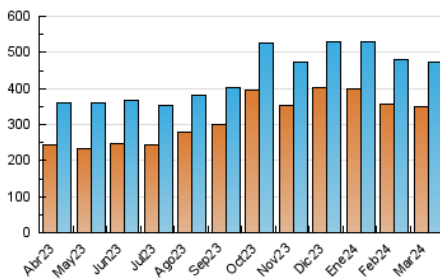

#### 3. Por día del mes (Nacional)

Día	N. únicos	Visitas	Páginas	Día	N. únicos	Visitas	Páginas	Día	N. únicos	Visitas	Páginas
<b>1</b>	13.878	15.602	35.705	<b>11</b>	14.848	16.821	45.082	<b>21</b>	13.725	15.026	37.313
<b>2</b>	13.472	15.182	29.618	<b>12</b>	15.483	17.195	47.094	<b>22</b>	13.058	14.431	32.403
<b>3</b>	13.237	14.584	29.623	<b>13</b>	14.795	16.340	44.377	<b>23</b>	13.114	14.326	26.933
<b>4</b>	14.296	16.590	42.404	<b>14</b>	14.533	16.070	43.416	<b>24</b>	14.993	16.356	29.728
<b>5</b>	13.528	14.963	39.737	<b>15</b>	12.821	14.579	36.697	<b>25</b>	14.844	16.602	35.743
<b>6</b>	13.254	15.231	40.563	<b>16</b>	12.397	13.751	27.583	<b>26</b>	14.739	16.358	36.836
<b>7</b>	13.323	14.780	37.261	<b>17</b>	13.009	14.457	28.939	<b>27</b>	14.431	16.234	35.654
<b>8</b>	12.300	13.698	33.190	<b>18</b>	13.871	15.480	38.897	<b>28</b>	15.757	17.257	32.900
<b>9</b>	11.959	13.099	25.343	<b>19</b>	14.359	16.018	38.834	<b>29</b>	14.677	16.234	31.269
<b>10</b>	11.891	13.178	26.268	<b>20</b>	14.240	16.219	38.240	<b>30</b>	12.292	13.424	25.850
								<b>31</b>	12.279	13.643	25.263

### 4.1 Por día de la semana (promedio)

N. únicos / Visitas (x 100)

Páginas (x 100)

### 4.2 Por franja horaria (promedio)

Visitas\_ (x 1000)

Páginas (x 1000)

### 4.3 Por meses

N. únicos / Visitas (x 1000)

Páginas (x 1000)