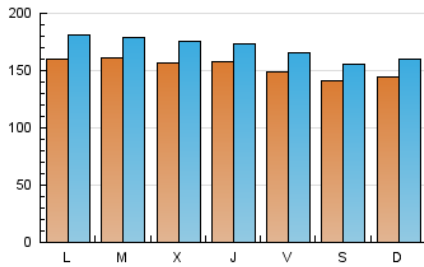

4. Gráficas (Nacional e Internacional)

4.1 Por día de la semana (promedio)

N. únicos / Visitas (x 100)