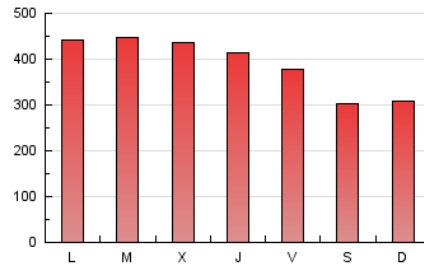

Páginas (x 100)