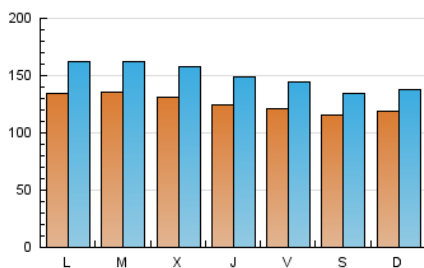

4. Gráficas (Nacional e Internacional)

4.1 Por día de la semana (promedio)

N. únicos / Visitas (x 100)