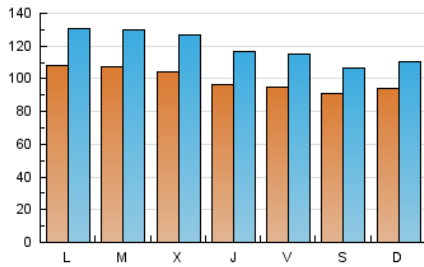

4. Gráficas (Nacional)

4.1 Por día de la semana (promedio)

N. únicos / Visitas (x 100)