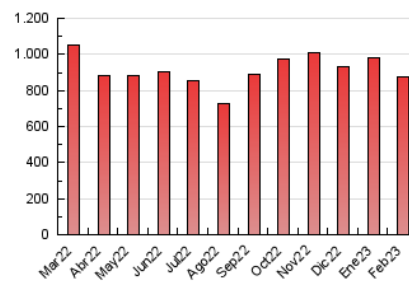

#### 3. Por día del mes (Nacional)

Día	N. únicos	Visitas	Páginas	Día	N. únicos	Visitas	Páginas	Día	N. únicos	Visitas	Páginas
1	12.107	14.477	41.319	11	8.475	10.103	24.949	21	10.373	12.759	34.027
2	10.112	12.222	34.746	12	9.270	10.943	25.698	22	9.593	11.843	31.982
3	9.336	11.267	31.233	13	11.036	13.168	34.689	23	9.137	11.069	27.223
4	8.463	9.834	23.225	14	11.061	13.240	34.868	24	9.320	11.496	29.582
5	8.652	10.245	25.587	15	10.105	12.381	33.767	25	9.627	11.225	24.374
6	10.289	12.377	34.814	16	9.970	12.045	33.197	26	10.405	12.068	24.596
7	10.641	12.868	36.301	17	9.946	11.893	31.920	27	10.849	13.167	33.374
8	9.971	11.988	33.234	18	9.769	11.406	25.191	28	10.902	13.222	38.822
9	9.441	11.426	33.776	19	9.411	10.962	24.192				
10	9.299	11.281	32.459	20	11.136	13.515	36.977				

#### 4.1 Por día de la semana (promedio)

N. únicos / Visitas (x 100)

Páginas (x 100)

#### 4.2 Por franja horaria (promedio)

Visitas\_ (x 1000)

Páginas (x 1000)

#### 4.3 Por meses

N. únicos / Visitas (x 1000)

Páginas (x 1000)