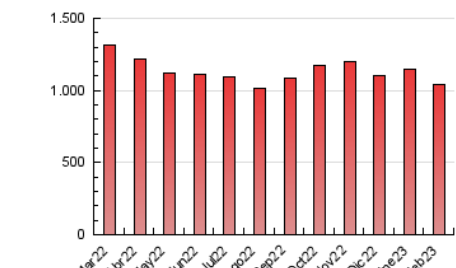

### 3. Por día del mes (Nacional e Internacional)

Día	N. únicos	Visitas	Páginas	Día	N. únicos	Visitas	Páginas	Día	N. únicos	Visitas	Páginas
1	14.763	17.489	47.549	11	11.002	12.903	29.635	21	13.044	15.837	39.909
2	12.673	15.152	40.830	12	11.923	13.839	30.456	22	12.168	14.848	38.094
3	11.665	13.901	35.940	13	13.930	16.384	40.535	23	11.778	14.127	33.183
4	10.659	12.386	26.939	14	13.954	16.481	41.045	24	11.968	14.729	36.553
5	10.777	12.638	29.538	15	12.812	15.453	40.392	25	12.249	14.190	30.412
6	12.609	15.035	39.745	16	12.923	15.383	39.645	26	12.824	14.834	30.414
7	13.127	15.800	41.710	17	12.667	14.946	38.184	27	13.581	16.669	42.096
8	12.718	15.113	39.223	18	12.315	14.239	29.772	28	14.098	16.952	49.033
9	12.474	14.833	39.948	19	11.967	13.812	28.877				
10	12.119	14.412	38.307	20	13.622	16.592	42.524				

##### 4.1 Por día de la semana (promedio)

N. únicos / Visitas (x 100)

Páginas (x 100)

##### 4.2 Por franja horaria (promedio)

Visitas\_ (x 1000)

Páginas (x 1000)

##### 4.3 Por meses

N. únicos / Visitas (x 1000)

Páginas (x 1000)