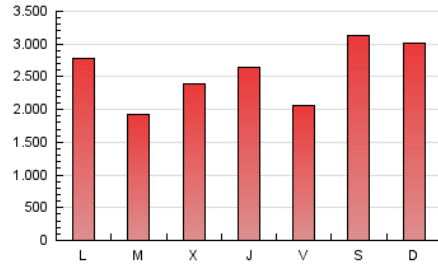

Huelva Información

1. Cifras totales y promedios (Nacional e Internacional)

MES - AÑO	NAVEGADORES UNICOS	VISITAS	PAGINAS
Mayo - 2026	1.094.048	2.578.259	7.994.713
PROMEDIO DIARIO	65.114	82.327	257.894
PROMEDIO LUNES-VIERNES	68.747	86.256	234.608
PROMEDIO SABADO-DOMINGO	57.485	74.077	306.795
PAGINAS / VISITAS	3,13		
DURACION MEDIA VISITAS	0:02:00		
TIEMPO INTERACCIÓN MEDIO	0:01:07		

2. Secciones (Nacional e Internacional)

	PAGINAS	%
HOME	501.680	6.28 %
RESTO	7.493.033	93.72 %

3. Por día del mes (Nacional e Internacional)

Día	N. únicos	Visitas	Páginas	Día	N. únicos	Visitas	Páginas	Día	N. únicos	Visitas	Páginas
1	44.256	57.685	116.577	11	57.101	76.351	172.862	21	61.283	78.389	389.188
2	45.214	58.335	103.188	12	57.464	71.742	134.491	22	61.985	80.375	367.348
3	46.267	60.584	208.650	13	55.041	70.153	132.073	23	49.035	61.780	758.481
4	50.384	62.298	148.829	14	47.543	61.198	123.679	24	65.192	82.383	723.856
5	57.764	72.983	148.363	15	49.498	63.674	133.171	25	81.881	101.524	609.156
6	60.190	78.556	159.702	16	53.384	68.401	116.658	26	79.132	97.266	300.355
7	44.799	59.207	104.436	17	77.844	105.721	187.211	27	106.495	132.785	379.341
8	62.249	78.872	135.428	18	67.755	87.734	183.966	28	138.133	161.546	439.688
9	48.515	65.932	421.747	19	62.733	81.352	187.907	29	145.632	169.480	273.259
10	41.516	53.483	208.766	20	52.372	68.203	286.943	30	78.797	96.585	161.643
								31	69.089	87.565	177.751

4. Gráficas (Nacional e Internacional)

4.1 Por día de la semana (promedio)

N. únicos / Visitas (x 100)

Páginas (x 100)

4.2 Por franja horaria (promedio)

Visitas_ (x 1000)

Páginas (x 1000)

4.3 Por meses