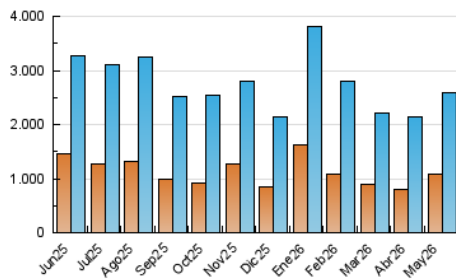

4.3 Por meses

N. únicos / Visitas (x 1000)