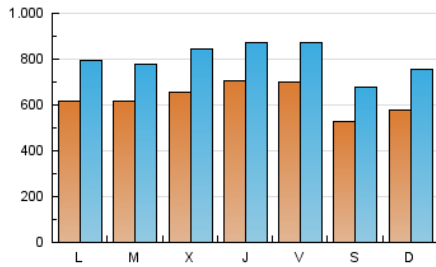

1. Cifras totales y promedios (Nacional)

MES - AÑO	NAVEGADORES UNICOS	VISITAS	PAGINAS
Mayo - 2026	1.020.999	2.495.450	7.808.378
PROMEDIO DIARIO	62.543	79.632	251.883
PROMEDIO LUNES-VIERNES	66.056	83.411	228.802
PROMEDIO SABADO-DOMINGO	55.166	71.698	300.354
PAGINAS / VISITAS	3,16		
DURACION MEDIA VISITAS	0:02:01		
TIEMPO INTERACCIÓN MEDIO	0:01:10		

2. Secciones (Nacional)

	PAGINAS	%
HOME	489.816	6.27 %
RESTO	7.318.562	93.73 %

3. Por día del mes (Nacional)

Día	N. únicos	Visitas	Páginas	Día	N. únicos	Visitas	Páginas	Día	N. únicos	Visitas	Páginas
1	42.420	55.585	113.344	11	54.297	73.465	168.449	21	58.853	75.848	380.537
2	43.291	56.703	100.131	12	54.532	68.667	129.708	22	59.795	78.409	360.689
3	44.566	58.710	204.259	13	52.101	66.351	127.782	23	46.640	58.898	749.313
4	48.100	60.154	145.231	14	45.107	58.939	119.919	24	62.998	80.011	712.720
5	55.179	70.702	144.367	15	47.248	61.198	129.532	25	79.232	98.969	597.128
6	57.871	76.295	155.429	16	50.968	65.964	113.015	26	76.139	93.757	293.100
7	42.424	55.896	100.639	17	75.312	103.434	182.289	27	102.716	129.599	369.693
8	59.178	75.931	130.697	18	65.112	85.310	179.558	28	134.823	157.645	428.495
9	45.896	63.049	414.791	19	59.825	78.282	182.259	29	142.625	165.120	267.810
10	38.781	50.688	203.032	20	49.590	65.504	280.475	30	76.242	94.066	153.523
								31	66.970	85.456	170.464

4. Gráficas (Nacional)

4.1 Por día de la semana (promedio)

N. únicos / Visitas (x 100)

Páginas (x 100)

4.2 Por franja horaria (promedio)

Visitas_ (x 1000)

Páginas (x 1000)

4.3 Por meses