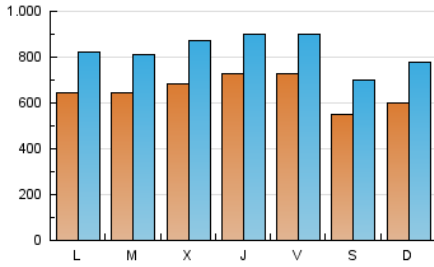

2. Secciones (Nacional e Internacional)

	PAGINAS	%
HOME	501.680	6.28 %
RESTO	7.493.033	93.72 %

3. Por día del mes (Nacional e Internacional)

Día	N. únicos	Visitas	Páginas	Día	N. únicos	Visitas	Páginas	Día	N. únicos	Visitas	Páginas
1	44.256	57.685	116.577	11	57.101	76.351	172.862	21	61.283	78.389	389.188
2	45.214	58.335	103.188	12	57.464	71.742	134.491	22	61.985	80.375	367.348
3	46.267	60.584	208.650	13	55.041	70.153	132.073	23	49.035	61.780	758.481
4	50.384	62.298	148.829	14	47.543	61.198	123.679	24	65.192	82.383	723.856
5	57.764	72.983	148.363	15	49.498	63.674	133.171	25	81.881	101.524	609.156
6	60.190	78.556	159.702	16	53.384	68.401	116.658	26	79.132	97.266	300.355
7	44.799	59.207	104.436	17	77.844	105.721	187.211	27	106.495	132.785	379.341
8	62.249	78.872	135.428	18	67.755	87.734	183.966	28	138.133	161.546	439.688
9	48.515	65.932	421.747	19	62.733	81.352	187.907	29	145.632	169.480	273.259
10	41.516	53.483	208.766	20	52.372	68.203	286.943	30	78.797	96.585	161.643
								31	69.089	87.565	177.751

4. Gráficas (Nacional e Internacional)

4.1 Por día de la semana (promedio)

N. únicos / Visitas (x 100)

Páginas (x 100)

4.2 Por franja horaria (promedio)

Visitas_ (x 1000)

Páginas (x 1000)

4.3 Por meses