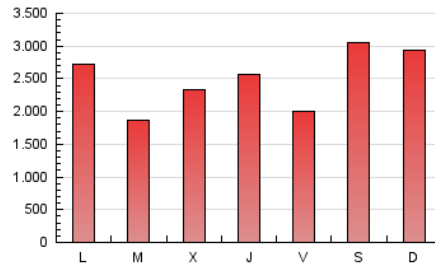

1. Cifras totales y promedios (Nacional)

MES - AÑO	NAVEGADORES UNICOS	VISITAS	PAGINAS
Mayo - 2026	1.020.999	2.495.450	7.808.378
PROMEDIO DIARIO	62.543	79.632	251.883
PROMEDIO LUNES-VIERNES	66.056	83.411	228.802
PROMEDIO SABADO-DOMINGO	55.166	71.698	300.354
PAGINAS / VISITAS	3,16		
DURACION MEDIA VISITAS	0:02:01		
TIEMPO INTERACCIÓN MEDIO	0:01:10		

2. Secciones (Nacional)

	PAGINAS	%
HOME	489.816	6.27 %
RESTO	7.318.562	93.73 %

3. Por día del mes (Nacional)

Día	N. únicos	Visitas	Páginas	Día	N. únicos	Visitas	Páginas	Día	N. únicos	Visitas	Páginas
1	42.420	55.585	113.344	11	54.297	73.465	168.449	21	58.853	75.848	380.537
2	43.291	56.703	100.131	12	54.532	68.667	129.708	22	59.795	78.409	360.689
3	44.566	58.710	204.259	13	52.101	66.351	127.782	23	46.640	58.898	749.313
4	48.100	60.154	145.231	14	45.107	58.939	119.919	24	62.998	80.011	712.720
5	55.179	70.702	144.367	15	47.248	61.198	129.532	25	79.232	98.969	597.128
6	57.871	76.295	155.429	16	50.968	65.964	113.015	26	76.139	93.757	293.100
7	42.424	55.896	100.639	17	75.312	103.434	182.289	27	102.716	129.599	369.693
8	59.178	75.931	130.697	18	65.112	85.310	179.558	28	134.823	157.645	428.495
9	45.896	63.049	414.791	19	59.825	78.282	182.259	29	142.625	165.120	267.810
10	38.781	50.688	203.032	20	49.590	65.504	280.475	30	76.242	94.066	153.523
								31	66.970	85.456	170.464

4. Gráficas (Nacional)

4.1 Por día de la semana (promedio)

N. únicos / Visitas (x 100)

Páginas (x 100)

4.2 Por franja horaria (promedio)

Visitas_ (x 1000)

Páginas (x 1000)

4.3 Por meses