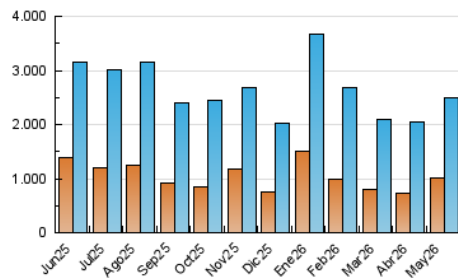

1. Cifras totales y promedios (Nacional)

MES - AÑO	NAVEGADORES UNICOS	VISITAS	PAGINAS
Mayo - 2026	1.020.999	2.495.450	7.808.378
PROMEDIO DIARIO	62.543	79.632	251.883
PROMEDIO LUNES-VIERNES	66.056	83.411	228.802
PROMEDIO SABADO-DOMINGO	55.166	71.698	300.354
PAGINAS / VISITAS	3,16		
DURACION MEDIA VISITAS	0:02:01		
TIEMPO INTERACCIÓN MEDIO	0:01:10		

2. Secciones (Nacional)

	PAGINAS	%
HOME	489.816	6.27 %
RESTO	7.318.562	93.73 %

3. Por día del mes (Nacional)

Día	N. únicos	Visitas	Páginas	Día	N. únicos	Visitas	Páginas	Día	N. únicos	Visitas	Páginas
1	42.420	55.585	113.344	11	54.297	73.465	168.449	21	58.853	75.848	380.537
2	43.291	56.703	100.131	12	54.532	68.667	129.708	22	59.795	78.409	360.689
3	44.566	58.710	204.259	13	52.101	66.351	127.782	23	46.640	58.898	749.313
4	48.100	60.154	145.231	14	45.107	58.939	119.919	24	62.998	80.011	712.720
5	55.179	70.702	144.367	15	47.248	61.198	129.532	25	79.232	98.969	597.128
6	57.871	76.295	155.429	16	50.968	65.964	113.015	26	76.139	93.757	293.100
7	42.424	55.896	100.639	17	75.312	103.434	182.289	27	102.716	129.599	369.693
8	59.178	75.931	130.697	18	65.112	85.310	179.558	28	134.823	157.645	428.495
9	45.896	63.049	414.791	19	59.825	78.282	182.259	29	142.625	165.120	267.810
10	38.781	50.688	203.032	20	49.590	65.504	280.475	30	76.242	94.066	153.523
								31	66.970	85.456	170.464

4. Gráficas (Nacional)

4.1 Por día de la semana (promedio)

N. únicos / Visitas (x 100)

Páginas (x 100)

4.2 Por franja horaria (promedio)

Visitas_ (x 1000)

Páginas (x 1000)

4.3 Por meses

N. únicos / Visitas (x 1000)

Páginas (x 1000)

5. Observaciones

Este Medio Electrónico de Comunicación ha sido medido por la herramienta Google Analytics de Google (GA4).

6. Definiciones básicas (Para más información ver Normas Técnicas para el Control de los Medios Electrónicos de Comunicación)