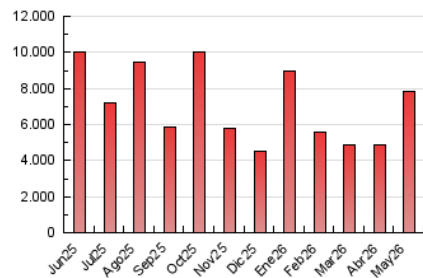

1. Cifras totales y promedios (Nacional)

MES - AÑO	NAVEGADORES UNICOS	VISITAS	PAGINAS
Mayo - 2026	1.020.999	2.495.450	7.808.378
PROMEDIO DIARIO	62.543	79.632	251.883
PROMEDIO LUNES-VIERNES	66.056	83.411	228.802
PROMEDIO SABADO-DOMINGO	55.166	71.698	300.354
PAGINAS / VISITAS	3,16		
DURACION MEDIA VISITAS	0:02:01		
TIEMPO INTERACCIÓN MEDIO	0:01:10		

2. Secciones (Nacional)

	PAGINAS	%
HOME	489.816	6.27 %
RESTO	7.318.562	93.73 %

3. Por día del mes (Nacional)

Día	N. únicos	Visitas	Páginas	Día	N. únicos	Visitas	Páginas	Día	N. únicos	Visitas	Páginas
1	42.420	55.585	113.344	11	54.297	73.465	168.449	21	58.853	75.848	380.537
2	43.291	56.703	100.131	12	54.532	68.667	129.708	22	59.795	78.409	360.689
3	44.566	58.710	204.259	13	52.101	66.351	127.782	23	46.640	58.898	749.313
4	48.100	60.154	145.231	14	45.107	58.939	119.919	24	62.998	80.011	712.720
5	55.179	70.702	144.367	15	47.248	61.198	129.532	25	79.232	98.969	597.128
6	57.871	76.295	155.429	16	50.968	65.964	113.015	26	76.139	93.757	293.100
7	42.424	55.896	100.639	17	75.312	103.434	182.289	27	102.716	129.599	369.693
8	59.178	75.931	130.697	18	65.112	85.310	179.558	28	134.823	157.645	428.495
9	45.896	63.049	414.791	19	59.825	78.282	182.259	29	142.625	165.120	267.810
10	38.781	50.688	203.032	20	49.590	65.504	280.475	30	76.242	94.066	153.523
								31	66.970	85.456	170.464

4. Gráficas (Nacional)

4.1 Por día de la semana (promedio)

N. únicos / Visitas (x 100)

Páginas (x 100)

4.2 Por franja horaria (promedio)

Visitas_ (x 1000)

Páginas (x 1000)

4.3 Por meses

N. únicos / Visitas (x 1000)

Páginas (x 1000)

5. Observaciones

Este Medio Electrónico de Comunicación ha sido medido por la herramienta Google Analytics de Google (GA4).

6. Definiciones básicas (Para más información ver Normas Técnicas para el Control de los Medios Electrónicos de Comunicación)