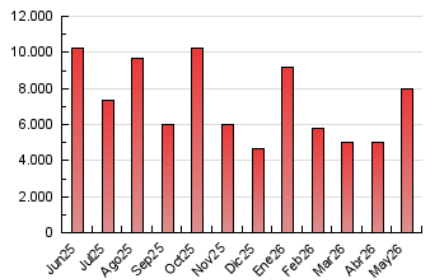

Páginas (x 1000)