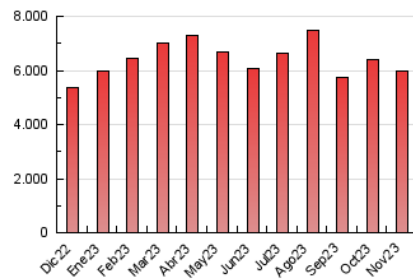

2. Secciones (Nacional)

	PAGINAS	%
HOME	1.055.300	17.60 %
RESTO	4.942.383	82.40 %

3. Por día del mes (Nacional)

Día	N. únicos	Visitas	Páginas	Día	N. únicos	Visitas	Páginas	Día	N. únicos	Visitas	Páginas
1	107.508	127.089	241.525	11	82.267	100.053	192.653	21	104.402	124.120	216.802
2	105.651	125.769	219.331	12	101.830	128.264	278.861	22	91.127	109.585	188.408
3	77.816	93.459	160.646	13	80.863	98.932	194.503	23	94.418	110.170	231.063
4	69.801	84.435	151.821	14	73.520	88.372	169.928	24	78.007	92.880	204.461
5	113.431	131.389	228.590	15	81.103	96.278	170.320	25	90.442	109.147	230.552
6	85.984	101.267	180.847	16	71.927	85.199	158.468	26	91.845	110.553	212.399
7	89.366	101.876	184.704	17	72.045	87.108	151.584	27	119.627	137.731	256.550
8	85.436	100.672	176.543	18	90.034	107.373	183.765	28	115.822	134.016	229.514
9	87.425	107.054	177.265	19	88.951	109.735	187.762	29	83.980	98.370	215.384
10	98.835	120.679	212.901	20	109.014	129.053	217.402	30	72.515	88.957	173.131

4. Gráficas (Nacional)

4.1 Por día de la semana (promedio)

N. únicos / Visitas (x 100)

Páginas (x 100)

4.2 Por franja horaria (promedio)

Visitas_ (x 1000)

Páginas (x 1000)

4.3 Por meses

N. únicos / Visitas (x 1000)

Páginas (x 1000)

5. Observaciones

Este Medio Electrónico de Comunicación ha sido medido por la herramienta Google Analytics de Google (GA4)

6. Definiciones básicas (Para más información ver Normas Técnicas para el Control de los Medios Electrónicos de Comunicación)

Visita:

Una secuencia ininterrumpida de páginas servidas a un usuario válido. Si dicho usuario no realiza peticiones de páginas en un periodo de tiempo (30 min) la siguiente petición constituirá el inicio de una nueva visita.