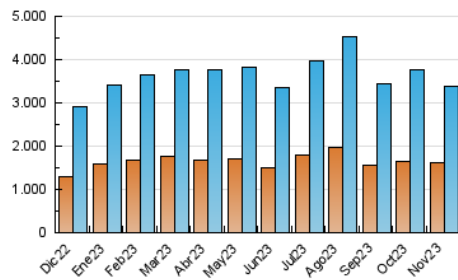

4.2 Por franja horaria (promedio)

Visitas_ (x 1000)

Páginas (x 1000)

4.3 Por meses

N. únicos / Visitas (x 1000)