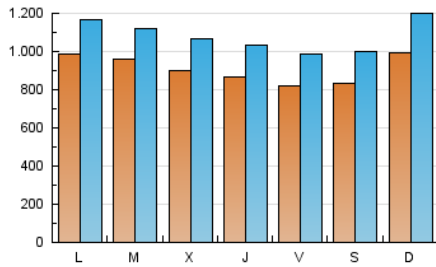

1. Cifras totales y promedios (Nacional)

MES - AÑO	NAVEGADORES UNICOS	VISITAS	PAGINAS
Noviembre - 2023	1.527.278	3.239.585	5.997.683
PROMEDIO DIARIO	90.500	107.986	199.923
PROMEDIO LUNES-VIERNES	90.291	107.211	196.876
PROMEDIO SABADO-DOMINGO	91.075	110.119	208.300
PAGINAS / VISITAS	1,85		
DURACION MEDIA VISITAS	0:03:57		
TIEMPO INTERACCIÓN MEDIO	0:01:48		

2. Secciones (Nacional)

	PAGINAS	%
HOME	1.055.300	17.60 %
RESTO	4.942.383	82.40 %

3. Por día del mes (Nacional)

Día	N. únicos	Visitas	Páginas	Día	N. únicos	Visitas	Páginas	Día	N. únicos	Visitas	Páginas
1	107.508	127.089	241.525	11	82.267	100.053	192.653	21	104.402	124.120	216.802
2	105.651	125.769	219.331	12	101.830	128.264	278.861	22	91.127	109.585	188.408
3	77.816	93.459	160.646	13	80.863	98.932	194.503	23	94.418	110.170	231.063
4	69.801	84.435	151.821	14	73.520	88.372	169.928	24	78.007	92.880	204.461
5	113.431	131.389	228.590	15	81.103	96.278	170.320	25	90.442	109.147	230.552
6	85.984	101.267	180.847	16	71.927	85.199	158.468	26	91.845	110.553	212.399
7	89.366	101.876	184.704	17	72.045	87.108	151.584	27	119.627	137.731	256.550
8	85.436	100.672	176.543	18	90.034	107.373	183.765	28	115.822	134.016	229.514
9	87.425	107.054	177.265	19	88.951	109.735	187.762	29	83.980	98.370	215.384
10	98.835	120.679	212.901	20	109.014	129.053	217.402	30	72.515	88.957	173.131

4. Gráficas (Nacional)

4.1 Por día de la semana (promedio)

N. únicos / Visitas (x 100)

Páginas (x 100)

4.2 Por franja horaria (promedio)

Visitas_ (x 1000)

Páginas (x 1000)

4.3 Por meses