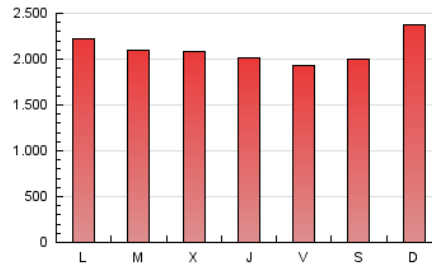

1. Cifras totales y promedios (Nacional e Internacional)

MES - AÑO	NAVEGADORES UNICOS	VISITAS	PAGINAS
Noviembre - 2023	1.623.955	3.385.694	6.298.005
PROMEDIO DIARIO	94.602	112.856	209.934
PROMEDIO LUNES-VIERNES	94.436	112.040	206.849
PROMEDIO SABADO-DOMINGO	95.060	115.103	218.415
PAGINAS / VISITAS	1,86		
DURACION MEDIA VISITAS	0:04:01		
TIEMPO INTERACCIÓN MEDIO	0:01:46		

2. Secciones (Nacional e Internacional)

	PAGINAS	%
HOME	1.106.318	17.57 %
RESTO	5.191.687	82.43 %

3. Por día del mes (Nacional e Internacional)

Día	N. únicos	Visitas	Páginas	Día	N. únicos	Visitas	Páginas	Día	N. únicos	Visitas	Páginas
1	110.924	130.221	251.342	11	85.674	104.478	200.973	21	110.599	131.083	229.843
2	109.163	130.289	228.261	12	105.973	134.022	290.566	22	96.716	114.270	200.123
3	81.330	98.053	168.648	13	84.429	104.169	204.087	23	99.716	115.929	244.731
4	72.760	87.715	158.571	14	77.822	92.667	179.289	24	82.622	99.596	216.129
5	116.955	135.040	236.027	15	84.689	100.984	179.297	25	96.622	116.751	248.748
6	89.981	105.415	189.150	16	75.467	89.216	167.300	26	96.449	116.427	224.851
7	92.882	106.069	192.872	17	75.590	91.521	160.143	27	123.988	142.660	267.960
8	89.746	104.893	184.921	18	93.511	111.517	191.622	28	120.391	138.939	239.068
9	91.388	111.910	185.147	19	92.535	114.871	195.959	29	87.745	103.324	226.663
10	103.146	125.815	226.041	20	113.227	134.412	226.980	30	76.021	93.438	182.693

4. Gráficas (Nacional e Internacional)

4.1 Por día de la semana (promedio)

N. únicos / Visitas (x 100)

Páginas (x 100)

4.2 Por franja horaria (promedio)

Visitas_ (x 1000)

Páginas (x 1000)

4.3 Por meses