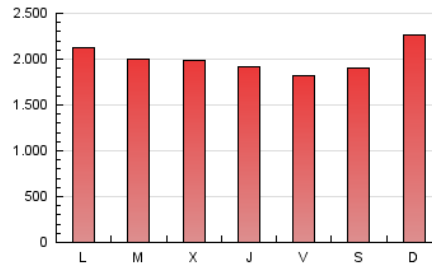

1. Cifras totales y promedios (Nacional)

MES - AÑO	NAVEGADORES UNICOS	VISITAS	PAGINAS
Noviembre - 2023	1.527.278	3.239.585	5.997.683
PROMEDIO DIARIO	90.500	107.986	199.923
PROMEDIO LUNES-VIERNES	90.291	107.211	196.876
PROMEDIO SABADO-DOMINGO	91.075	110.119	208.300
PAGINAS / VISITAS	1,85		
DURACION MEDIA VISITAS	0:03:57		
TIEMPO INTERACCIÓN MEDIO	0:01:48		

2. Secciones (Nacional)

	PAGINAS	%
HOME	1.055.300	17.60 %
RESTO	4.942.383	82.40 %

3. Por día del mes (Nacional)

Día	N. únicos	Visitas	Páginas	Día	N. únicos	Visitas	Páginas	Día	N. únicos	Visitas	Páginas
1	107.508	127.089	241.525	11	82.267	100.053	192.653	21	104.402	124.120	216.802
2	105.651	125.769	219.331	12	101.830	128.264	278.861	22	91.127	109.585	188.408
3	77.816	93.459	160.646	13	80.863	98.932	194.503	23	94.418	110.170	231.063
4	69.801	84.435	151.821	14	73.520	88.372	169.928	24	78.007	92.880	204.461
5	113.431	131.389	228.590	15	81.103	96.278	170.320	25	90.442	109.147	230.552
6	85.984	101.267	180.847	16	71.927	85.199	158.468	26	91.845	110.553	212.399
7	89.366	101.876	184.704	17	72.045	87.108	151.584	27	119.627	137.731	256.550
8	85.436	100.672	176.543	18	90.034	107.373	183.765	28	115.822	134.016	229.514
9	87.425	107.054	177.265	19	88.951	109.735	187.762	29	83.980	98.370	215.384
10	98.835	120.679	212.901	20	109.014	129.053	217.402	30	72.515	88.957	173.131

4. Gráficas (Nacional)

4.1 Por día de la semana (promedio)

N. únicos / Visitas (x 100)

Páginas (x 100)

4.2 Por franja horaria (promedio)

Visitas_ (x 1000)

Páginas (x 1000)

4.3 Por meses