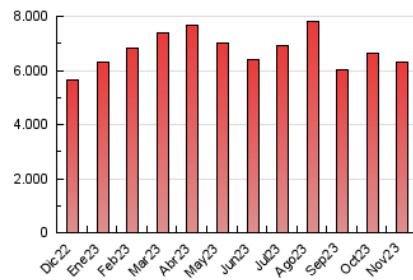

Páginas (x 1000)