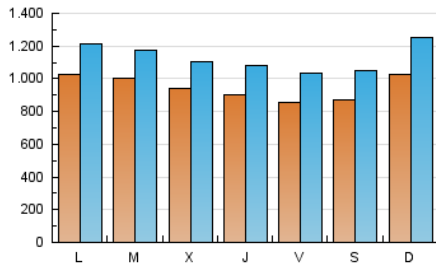

1. Cifras totales y promedios (Nacional e Internacional)

MES - AÑO	NAVEGADORES UNICOS	VISITAS	PAGINAS
Noviembre - 2023	1.623.955	3.385.694	6.298.005
PROMEDIO DIARIO	94.602	112.856	209.934
PROMEDIO LUNES-VIERNES	94.436	112.040	206.849
PROMEDIO SABADO-DOMINGO	95.060	115.103	218.415
PAGINAS / VISITAS	1,86		
DURACION MEDIA VISITAS	0:04:01		
TIEMPO INTERACCIÓN MEDIO	0:01:46		

2. Secciones (Nacional e Internacional)

	PAGINAS	%
HOME	1.106.318	17.57 %
RESTO	5.191.687	82.43 %

3. Por día del mes (Nacional e Internacional)

Día	N. únicos	Visitas	Páginas	Día	N. únicos	Visitas	Páginas	Día	N. únicos	Visitas	Páginas
1	110.924	130.221	251.342	11	85.674	104.478	200.973	21	110.599	131.083	229.843
2	109.163	130.289	228.261	12	105.973	134.022	290.566	22	96.716	114.270	200.123
3	81.330	98.053	168.648	13	84.429	104.169	204.087	23	99.716	115.929	244.731
4	72.760	87.715	158.571	14	77.822	92.667	179.289	24	82.622	99.596	216.129
5	116.955	135.040	236.027	15	84.689	100.984	179.297	25	96.622	116.751	248.748
6	89.981	105.415	189.150	16	75.467	89.216	167.300	26	96.449	116.427	224.851
7	92.882	106.069	192.872	17	75.590	91.521	160.143	27	123.988	142.660	267.960
8	89.746	104.893	184.921	18	93.511	111.517	191.622	28	120.391	138.939	239.068
9	91.388	111.910	185.147	19	92.535	114.871	195.959	29	87.745	103.324	226.663
10	103.146	125.815	226.041	20	113.227	134.412	226.980	30	76.021	93.438	182.693

4. Gráficas (Nacional e Internacional)

4.1 Por día de la semana (promedio)

N. únicos / Visitas (x 100)

Páginas (x 100)

4.2 Por franja horaria (promedio)

Visitas_ (x 1000)

Páginas (x 1000)

4.3 Por meses