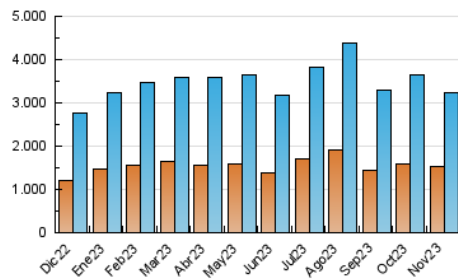

2. Secciones (Nacional)

	PAGINAS	%
HOME	1.055.300	17.60 %
RESTO	4.942.383	82.40 %

3. Por día del mes (Nacional)

Día	N. únicos	Visitas	Páginas	Día	N. únicos	Visitas	Páginas	Día	N. únicos	Visitas	Páginas
1	107.508	127.089	241.525	11	82.267	100.053	192.653	21	104.402	124.120	216.802
2	105.651	125.769	219.331	12	101.830	128.264	278.861	22	91.127	109.585	188.408
3	77.816	93.459	160.646	13	80.863	98.932	194.503	23	94.418	110.170	231.063
4	69.801	84.435	151.821	14	73.520	88.372	169.928	24	78.007	92.880	204.461
5	113.431	131.389	228.590	15	81.103	96.278	170.320	25	90.442	109.147	230.552
6	85.984	101.267	180.847	16	71.927	85.199	158.468	26	91.845	110.553	212.399
7	89.366	101.876	184.704	17	72.045	87.108	151.584	27	119.627	137.731	256.550
8	85.436	100.672	176.543	18	90.034	107.373	183.765	28	115.822	134.016	229.514
9	87.425	107.054	177.265	19	88.951	109.735	187.762	29	83.980	98.370	215.384
10	98.835	120.679	212.901	20	109.014	129.053	217.402	30	72.515	88.957	173.131

4. Gráficas (Nacional)

4.1 Por día de la semana (promedio)

N. únicos / Visitas (x 100)

Páginas (x 100)

4.2 Por franja horaria (promedio)

Visitas_ (x 1000)

Páginas (x 1000)

4.3 Por meses

N. únicos / Visitas (x 1000)

Páginas (x 1000)

5. Observaciones

Este Medio Electrónico de Comunicación ha sido medido por la herramienta Google Analytics de Google (GA4)

6. Definiciones básicas (Para más información ver Normas Técnicas para el Control de los Medios Electrónicos de Comunicación)

Visita:

Una secuencia ininterrumpida de páginas servidas a un usuario válido. Si dicho usuario no realiza peticiones de páginas en un periodo de tiempo (30 min) la siguiente petición constituirá el inicio de una nueva visita.