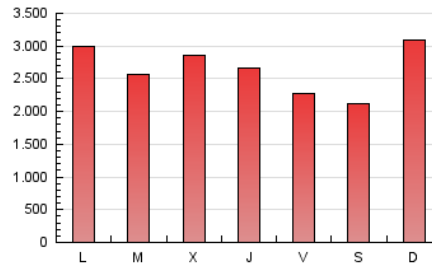

1. Cifras totales y promedios (Nacional e Internacional)

MES - AÑO	NAVEGADORES UNICOS	VISITAS	PAGINAS
Noviembre - 2020	1.193.685	3.277.872	8.033.207
PROMEDIO DIARIO	79.036	109.262	267.774
PROMEDIO LUNES-VIERNES	80.762	111.217	268.931
PROMEDIO SABADO-DOMINGO	75.009	104.701	265.073
PAGINAS / VISITAS	2,45		
DURACION MEDIA VISITAS	0:04:26		
DURACION MEDIA PAGINAS	0:03:03		

2. Secciones (Nacional e Internacional)

	PAGINAS	%
HOME	2.080.455	25.90 %
RESTO	5.952.752	74.10 %

3. Por día del mes (Nacional e Internacional)

Día	N. únicos	Visitas	Páginas	Día	N. únicos	Visitas	Páginas	Día	N. únicos	Visitas	Páginas
1	76.146	106.215	248.116	11	83.489	116.379	421.149	21	62.720	85.667	202.334
2	59.363	85.751	194.520	12	90.401	125.343	354.709	22	73.469	106.430	252.395
3	79.290	112.372	244.924	13	78.115	106.882	224.735	23	173.044	215.083	369.284
4	81.851	116.821	245.233	14	79.392	107.732	218.447	24	81.898	115.663	245.072
5	87.313	122.850	297.549	15	84.290	114.348	230.359	25	87.644	120.971	257.211
6	66.022	95.197	235.484	16	77.797	105.702	228.126	26	77.160	101.449	219.187
7	61.780	89.120	205.366	17	70.190	94.738	206.812	27	61.958	86.303	203.296
8	99.927	155.131	598.280	18	73.659	100.622	221.211	28	57.308	76.206	218.223
9	86.368	121.863	510.793	19	65.531	88.115	197.908	29	80.049	101.457	212.134
10	82.239	120.733	328.078	20	65.467	94.062	247.157	30	67.206	88.667	195.115

4. Gráficas (Nacional e Internacional)

4.1 Por día de la semana (promedio)

N. únicos / Visitas (x 100)

Páginas (x 100)

4.2 Por franja horaria (promedio)

Visitas (x 1000)

Páginas (x 1000)

4.3 Por meses