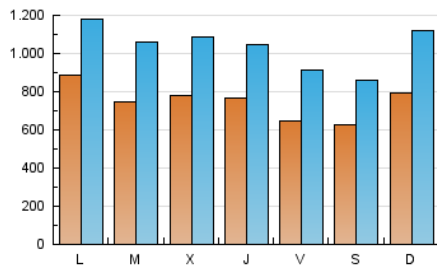

1. Cifras totales y promedios (Nacional)

MES - AÑO	NAVEGADORES UNICOS	VISITAS	PAGINAS
Noviembre - 2020	1.125.343	3.141.839	7.683.936
PROMEDIO DIARIO	75.590	104.728	256.131
PROMEDIO LUNES-VIERNES	77.178	106.531	256.964
PROMEDIO SABADO-DOMINGO	71.886	100.520	254.187
PAGINAS / VISITAS	2,45		
DURACION MEDIA VISITAS	0:04:19		
DURACION MEDIA PAGINAS	0:02:59		

2. Secciones (Nacional)

	PAGINAS	%
HOME	2.001.007	26.04 %
RESTO	5.682.929	73.96 %

3. Por día del mes (Nacional)

Día	N. únicos	Visitas	Páginas	Día	N. únicos	Visitas	Páginas	Día	N. únicos	Visitas	Páginas
1	72.627	101.619	236.293	11	79.825	111.431	402.419	21	60.153	82.139	192.849
2	56.393	81.896	184.821	12	86.014	120.320	339.910	22	70.582	102.450	242.848
3	75.696	107.776	234.015	13	74.750	102.589	215.174	23	166.705	207.279	353.461
4	78.314	111.887	233.397	14	76.494	103.749	210.028	24	78.282	110.581	233.741
5	83.705	117.672	283.779	15	81.030	109.756	220.671	25	84.146	116.277	246.780
6	63.002	90.936	224.262	16	74.731	101.250	218.589	26	74.050	97.533	210.257
7	58.871	85.293	196.667	17	66.973	90.412	196.705	27	58.953	82.464	194.080
8	95.859	149.223	579.725	18	70.383	96.093	210.658	28	54.675	72.824	206.483
9	82.314	116.495	494.361	19	62.314	84.326	188.792	29	76.679	97.625	202.119
10	78.724	116.008	312.208	20	62.250	90.001	235.627	30	63.220	83.935	183.217

4. Gráficas (Nacional)

4.1 Por día de la semana (promedio)

N. únicos / Visitas (x 100)

Páginas (x 100)

4.2 Por franja horaria (promedio)

Visitas (x 1000)

Páginas (x 1000)

4.3 Por meses