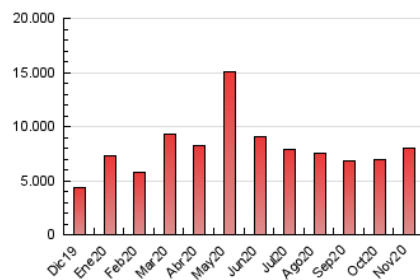

Páginas (x 1000)