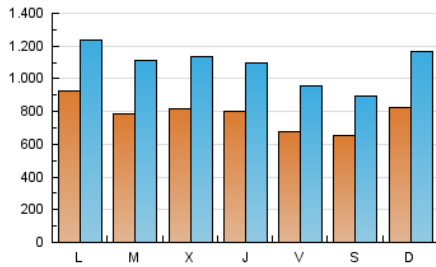

1. Cifras totales y promedios (Nacional e Internacional)

MES - AÑO	NAVEGADORES UNICOS	VISITAS	PAGINAS
Noviembre - 2020	1.193.685	3.277.872	8.033.207
PROMEDIO DIARIO	79.036	109.262	267.774
PROMEDIO LUNES-VIERNES	80.762	111.217	268.931
PROMEDIO SABADO-DOMINGO	75.009	104.701	265.073
PAGINAS / VISITAS	2,45		
DURACION MEDIA VISITAS	0:04:26		
DURACION MEDIA PAGINAS	0:03:03		

2. Secciones (Nacional e Internacional)

	PAGINAS	%
HOME	2.080.455	25.90 %
RESTO	5.952.752	74.10 %

3. Por día del mes (Nacional e Internacional)

Día	N. únicos	Visitas	Páginas	Día	N. únicos	Visitas	Páginas	Día	N. únicos	Visitas	Páginas
1	76.146	106.215	248.116	11	83.489	116.379	421.149	21	62.720	85.667	202.334
2	59.363	85.751	194.520	12	90.401	125.343	354.709	22	73.469	106.430	252.395
3	79.290	112.372	244.924	13	78.115	106.882	224.735	23	173.044	215.083	369.284
4	81.851	116.821	245.233	14	79.392	107.732	218.447	24	81.898	115.663	245.072
5	87.313	122.850	297.549	15	84.290	114.348	230.359	25	87.644	120.971	257.211
6	66.022	95.197	235.484	16	77.797	105.702	228.126	26	77.160	101.449	219.187
7	61.780	89.120	205.366	17	70.190	94.738	206.812	27	61.958	86.303	203.296
8	99.927	155.131	598.280	18	73.659	100.622	221.211	28	57.308	76.206	218.223
9	86.368	121.863	510.793	19	65.531	88.115	197.908	29	80.049	101.457	212.134
10	82.239	120.733	328.078	20	65.467	94.062	247.157	30	67.206	88.667	195.115

4. Gráficas (Nacional e Internacional)

4.1 Por día de la semana (promedio)

N. únicos / Visitas (x 100)

Páginas (x 100)

4.2 Por franja horaria (promedio)

Visitas (x 1000)

Páginas (x 1000)

4.3 Por meses