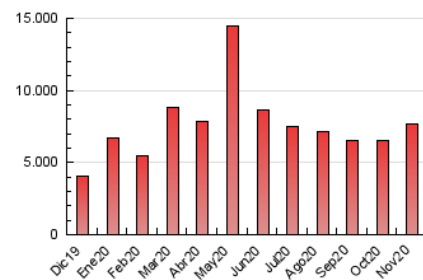

Páginas (x 1000)