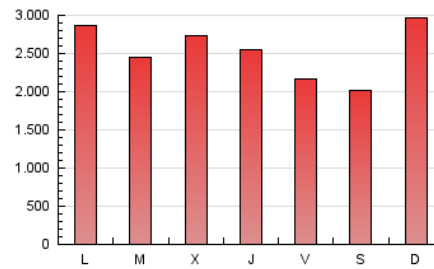

1. Cifras totales y promedios (Nacional)

MES - AÑO	NAVEGADORES UNICOS	VISITAS	PAGINAS
Noviembre - 2020	1.125.343	3.141.839	7.683.936
PROMEDIO DIARIO	75.590	104.728	256.131
PROMEDIO LUNES-VIERNES	77.178	106.531	256.964
PROMEDIO SABADO-DOMINGO	71.886	100.520	254.187
PAGINAS / VISITAS	2,45		
DURACION MEDIA VISITAS	0:04:19		
DURACION MEDIA PAGINAS	0:02:59		

2. Secciones (Nacional)

	PAGINAS	%
HOME	2.001.007	26.04 %
RESTO	5.682.929	73.96 %

3. Por día del mes (Nacional)

Día	N. únicos	Visitas	Páginas	Día	N. únicos	Visitas	Páginas	Día	N. únicos	Visitas	Páginas
1	72.627	101.619	236.293	11	79.825	111.431	402.419	21	60.153	82.139	192.849
2	56.393	81.896	184.821	12	86.014	120.320	339.910	22	70.582	102.450	242.848
3	75.696	107.776	234.015	13	74.750	102.589	215.174	23	166.705	207.279	353.461
4	78.314	111.887	233.397	14	76.494	103.749	210.028	24	78.282	110.581	233.741
5	83.705	117.672	283.779	15	81.030	109.756	220.671	25	84.146	116.277	246.780
6	63.002	90.936	224.262	16	74.731	101.250	218.589	26	74.050	97.533	210.257
7	58.871	85.293	196.667	17	66.973	90.412	196.705	27	58.953	82.464	194.080
8	95.859	149.223	579.725	18	70.383	96.093	210.658	28	54.675	72.824	206.483
9	82.314	116.495	494.361	19	62.314	84.326	188.792	29	76.679	97.625	202.119
10	78.724	116.008	312.208	20	62.250	90.001	235.627	30	63.220	83.935	183.217

4. Gráficas (Nacional)

4.1 Por día de la semana (promedio)

N. únicos / Visitas (x 100)

Páginas (x 100)

4.2 Por franja horaria (promedio)

Visitas (x 1000)

Páginas (x 1000)

4.3 Por meses