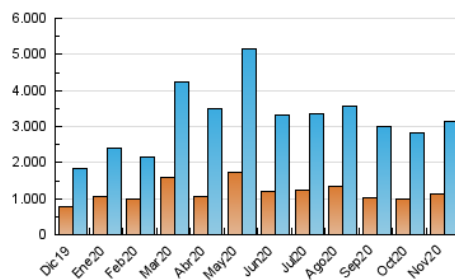

4.3 Por meses

N. únicos / Visitas (x 1000)