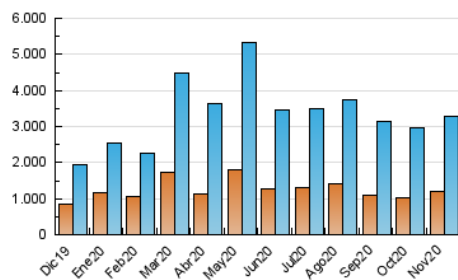

4.3 Por meses

N. únicos / Visitas (x 1000)