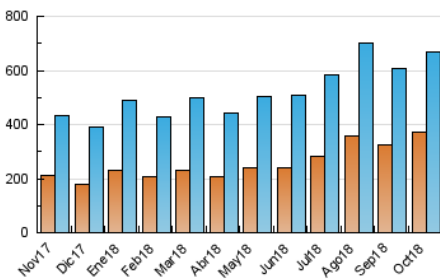

4.3 Por meses

N. únicos / Visitas (x 1000)