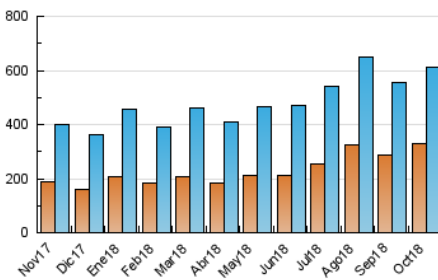

4.3 Por meses

N. únicos / Visitas (x 1000)