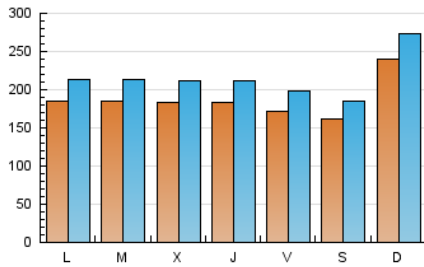

1. Cifras totales y promedios (Nacional e Internacional)

MES - AÑO	NAVEGADORES UNICOS	VISITAS	PAGINAS
Octubre - 2018	371.009	667.442	1.302.986
PROMEDIO DIARIO	18.718	21.530	42.032
PROMEDIO LUNES-VIERNES	18.247	21.031	40.835
PROMEDIO SABADO-DOMINGO	20.073	22.966	45.472
PAGINAS / VISITAS	1,95		
DURACION MEDIA VISITAS	0:01:33		
DURACION MEDIA PAGINAS	0:01:38		

2. Secciones (Nacional e Internacional)

	PAGINAS	%
HOME	245.406	18.83 %
RESTO	1.057.580	81.17 %

3. Por día del mes (Nacional e Internacional)

Día	N. únicos	Visitas	Páginas	Día	N. únicos	Visitas	Páginas	Día	N. únicos	Visitas	Páginas
1	18.313	20.674	35.534	11	16.823	19.319	39.148	21	43.547	48.932	112.603
2	17.281	19.841	36.538	12	13.310	15.719	35.555	22	23.799	27.511	61.058
3	16.964	19.295	35.405	13	12.621	15.041	32.609	23	19.300	22.191	43.039
4	17.985	20.335	36.536	14	16.635	19.446	37.845	24	18.700	21.589	43.523
5	18.129	20.596	36.133	15	16.912	19.564	37.922	25	17.606	20.475	39.697
6	12.965	14.871	26.943	16	16.226	18.589	36.439	26	22.543	25.263	43.856
7	14.768	17.350	32.837	17	15.822	18.200	35.186	27	24.182	26.593	41.501
8	15.999	18.766	35.795	18	20.834	24.583	50.459	28	20.820	23.834	43.024
9	20.511	24.020	49.316	19	15.005	17.527	35.209	29	17.872	20.336	35.232
10	23.421	27.415	59.010	20	15.043	17.662	36.417	30	19.208	22.190	42.075
								31	17.113	19.715	36.542

4. Gráficas (Nacional e Internacional)

4.1 Por día de la semana (promedio)

N. únicos / Visitas (x 100)

Páginas (x 100)

4.2 Por franja horaria (promedio)

Visitas (x 1000)

Páginas (x 1000)

4.3 Por meses