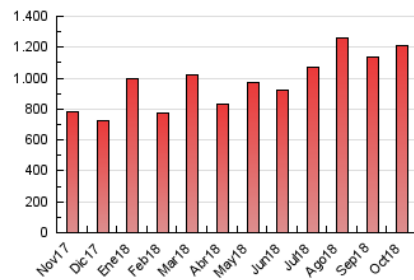

Páginas (x 1000)