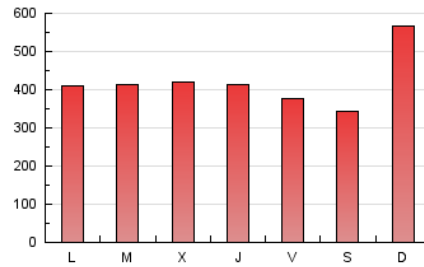

1. Cifras totales y promedios (Nacional e Internacional)

MES - AÑO	NAVEGADORES UNICOS	VISITAS	PAGINAS
Octubre - 2018	371.009	667.442	1.302.986
PROMEDIO DIARIO	18.718	21.530	42.032
PROMEDIO LUNES-VIERNES	18.247	21.031	40.835
PROMEDIO SABADO-DOMINGO	20.073	22.966	45.472
PAGINAS / VISITAS	1,95		
DURACION MEDIA VISITAS	0:01:33		
DURACION MEDIA PAGINAS	0:01:38		

2. Secciones (Nacional e Internacional)

	PAGINAS	%
HOME	245.406	18.83 %
RESTO	1.057.580	81.17 %

3. Por día del mes (Nacional e Internacional)

Día	N. únicos	Visitas	Páginas	Día	N. únicos	Visitas	Páginas	Día	N. únicos	Visitas	Páginas
1	18.313	20.674	35.534	11	16.823	19.319	39.148	21	43.547	48.932	112.603
2	17.281	19.841	36.538	12	13.310	15.719	35.555	22	23.799	27.511	61.058
3	16.964	19.295	35.405	13	12.621	15.041	32.609	23	19.300	22.191	43.039
4	17.985	20.335	36.536	14	16.635	19.446	37.845	24	18.700	21.589	43.523
5	18.129	20.596	36.133	15	16.912	19.564	37.922	25	17.606	20.475	39.697
6	12.965	14.871	26.943	16	16.226	18.589	36.439	26	22.543	25.263	43.856
7	14.768	17.350	32.837	17	15.822	18.200	35.186	27	24.182	26.593	41.501
8	15.999	18.766	35.795	18	20.834	24.583	50.459	28	20.820	23.834	43.024
9	20.511	24.020	49.316	19	15.005	17.527	35.209	29	17.872	20.336	35.232
10	23.421	27.415	59.010	20	15.043	17.662	36.417	30	19.208	22.190	42.075
								31	17.113	19.715	36.542

4. Gráficas (Nacional e Internacional)

4.1 Por día de la semana (promedio)

N. únicos / Visitas (x 100)

Páginas (x 100)

4.2 Por franja horaria (promedio)

Visitas (x 1000)

Páginas (x 1000)

4.3 Por meses