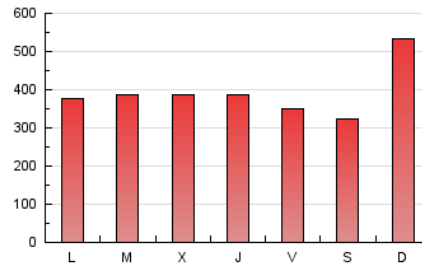

1. Cifras totales y promedios (Nacional)

MES - AÑO	NAVEGADORES UNICOS	VISITAS	PAGINAS
Octubre - 2018	329.130	609.733	1.212.565
PROMEDIO DIARIO	17.004	19.669	39.115
PROMEDIO LUNES-VIERNES	16.446	19.071	37.823
PROMEDIO SABADO-DOMINGO	18.608	21.386	42.830
PAGINAS / VISITAS	1,99		
DURACION MEDIA VISITAS	0:01:36		
DURACION MEDIA PAGINAS	0:01:38		

2. Secciones (Nacional)

	PAGINAS	%
HOME	234.877	19.37 %
RESTO	977.688	80.63 %

3. Por día del mes (Nacional)

Día	N. únicos	Visitas	Páginas	Día	N. únicos	Visitas	Páginas	Día	N. únicos	Visitas	Páginas
1	16.476	18.773	32.905	11	15.074	17.369	35.965	21	40.867	46.300	107.008
2	15.716	18.164	34.202	12	11.985	14.210	32.731	22	21.457	24.906	56.107
3	15.360	17.604	32.958	13	11.467	13.796	30.479	23	16.946	19.660	38.968
4	16.316	18.590	34.045	14	15.286	17.960	35.660	24	16.410	19.133	39.922
5	16.714	18.913	33.747	15	15.218	17.663	35.178	25	15.713	18.446	36.581
6	11.863	13.702	25.215	16	14.714	16.956	34.104	26	20.929	23.395	41.113
7	13.427	15.815	30.795	17	14.241	16.533	32.760	27	22.890	25.120	39.394
8	14.284	16.785	33.026	18	19.253	22.845	47.856	28	19.288	22.129	39.928
9	18.879	22.239	46.630	19	13.550	15.863	32.405	29	15.549	17.877	31.860
10	21.372	25.155	54.394	20	13.773	16.267	34.163	30	16.931	19.916	38.898
								31	15.181	17.649	33.568

4. Gráficas (Nacional)

4.1 Por día de la semana (promedio)

N. únicos / Visitas (x 100)

Páginas (x 100)

4.2 Por franja horaria (promedio)

Visitas (x 1000)

Páginas (x 1000)

4.3 Por meses