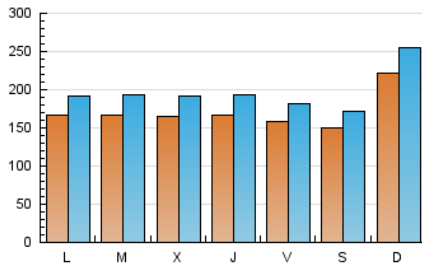

1. Cifras totales y promedios (Nacional)

MES - AÑO	NAVEGADORES UNICOS	VISITAS	PAGINAS
Octubre - 2018	329.130	609.733	1.212.565
PROMEDIO DIARIO	17.004	19.669	39.115
PROMEDIO LUNES-VIERNES	16.446	19.071	37.823
PROMEDIO SABADO-DOMINGO	18.608	21.386	42.830
PAGINAS / VISITAS	1,99		
DURACION MEDIA VISITAS	0:01:36		
DURACION MEDIA PAGINAS	0:01:38		

2. Secciones (Nacional)

	PAGINAS	%
HOME	234.877	19.37 %
RESTO	977.688	80.63 %

3. Por día del mes (Nacional)

Día	N. únicos	Visitas	Páginas	Día	N. únicos	Visitas	Páginas	Día	N. únicos	Visitas	Páginas
1	16.476	18.773	32.905	11	15.074	17.369	35.965	21	40.867	46.300	107.008
2	15.716	18.164	34.202	12	11.985	14.210	32.731	22	21.457	24.906	56.107
3	15.360	17.604	32.958	13	11.467	13.796	30.479	23	16.946	19.660	38.968
4	16.316	18.590	34.045	14	15.286	17.960	35.660	24	16.410	19.133	39.922
5	16.714	18.913	33.747	15	15.218	17.663	35.178	25	15.713	18.446	36.581
6	11.863	13.702	25.215	16	14.714	16.956	34.104	26	20.929	23.395	41.113
7	13.427	15.815	30.795	17	14.241	16.533	32.760	27	22.890	25.120	39.394
8	14.284	16.785	33.026	18	19.253	22.845	47.856	28	19.288	22.129	39.928
9	18.879	22.239	46.630	19	13.550	15.863	32.405	29	15.549	17.877	31.860
10	21.372	25.155	54.394	20	13.773	16.267	34.163	30	16.931	19.916	38.898
								31	15.181	17.649	33.568

4. Gráficas (Nacional)

4.1 Por día de la semana (promedio)

N. únicos / Visitas (x 100)

Páginas (x 100)

4.2 Por franja horaria (promedio)

Visitas (x 1000)

Páginas (x 1000)

4.3 Por meses