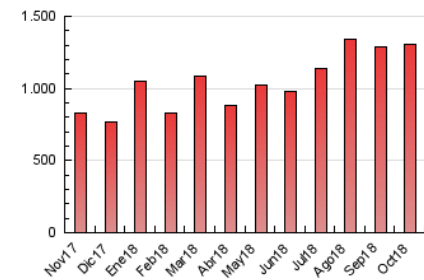

Páginas (x 1000)