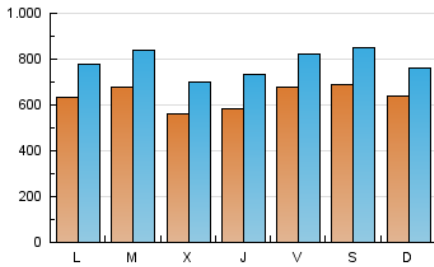

1. Cifras totales y promedios (Nacional e Internacional)

MES - AÑO	NAVEGADORES UNICOS	VISITAS	PAGINAS
Septiembre - 2019	1.123.918	2.344.835	5.167.047
PROMEDIO DIARIO	63.696	78.161	172.235
PROMEDIO LUNES-VIERNES	62.593	77.343	166.894
PROMEDIO SABADO-DOMINGO	66.269	80.071	184.698
PAGINAS / VISITAS	2,20		
DURACION MEDIA VISITAS	0:01:27		
DURACION MEDIA PAGINAS	0:01:13		

2. Secciones (Nacional e Internacional)

	PAGINAS	%
HOME	408.371	7.90 %
RESTO	4.758.676	92.10 %

3. Por día del mes (Nacional e Internacional)

Día	N. únicos	Visitas	Páginas	Día	N. únicos	Visitas	Páginas	Día	N. únicos	Visitas	Páginas
1	68.299	81.518	163.405	11	45.150	56.229	114.123	21	52.126	62.358	111.179
2	85.550	107.816	428.862	12	52.621	66.240	133.646	22	61.075	73.278	130.599
3	105.885	132.228	397.743	13	82.012	97.129	157.027	23	56.523	70.420	134.029
4	66.014	82.966	182.275	14	105.216	134.180	450.316	24	53.101	67.148	126.587
5	62.682	80.543	158.675	15	54.206	65.607	254.495	25	61.617	75.596	166.048
6	65.697	80.403	148.792	16	62.988	75.771	149.897	26	54.992	69.004	136.753
7	58.751	69.617	136.394	17	58.486	71.511	148.308	27	63.697	80.337	146.587
8	66.403	77.334	144.181	18	52.109	64.417	123.021	28	59.815	73.750	135.140
9	55.248	66.411	135.744	19	63.154	76.622	134.050	29	70.527	83.000	136.571
10	52.618	64.331	132.106	20	58.767	71.612	131.734	30	55.550	67.459	118.760

4. Gráficas (Nacional e Internacional)

4.1 Por día de la semana (promedio)

N. únicos / Visitas (x 100)

Páginas (x 100)

4.2 Por franja horaria (promedio)

Visitas (x 1000)

Páginas (x 1000)

4.3 Por meses