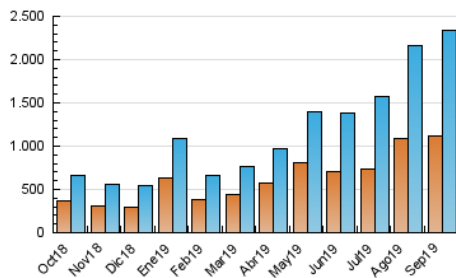

4.3 Por meses

N. únicos / Visitas (x 1000)