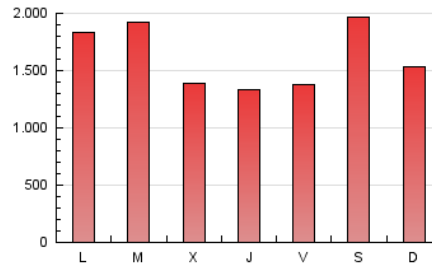

1. Cifras totales y promedios (Nacional)

MES - AÑO	NAVEGADORES UNICOS	VISITAS	PAGINAS
Septiembre - 2019	991.968	2.169.953	4.877.320
PROMEDIO DIARIO	58.447	72.332	162.577
PROMEDIO LUNES-VIERNES	57.626	71.773	158.198
PROMEDIO SABADO-DOMINGO	60.362	73.635	172.795
PAGINAS / VISITAS	2,25		
DURACION MEDIA VISITAS	0:01:29		
DURACION MEDIA PAGINAS	0:01:12		

2. Secciones (Nacional)

	PAGINAS	%
HOME	392.446	8.05 %
RESTO	4.484.874	91.95 %

3. Por día del mes (Nacional)

Día	N. únicos	Visitas	Páginas	Día	N. únicos	Visitas	Páginas	Día	N. únicos	Visitas	Páginas
1	63.209	75.901	154.691	11	41.373	51.993	107.964	21	48.210	58.016	105.080
2	80.291	101.541	416.882	12	49.139	61.922	126.246	22	56.636	68.399	123.552
3	98.439	124.445	383.916	13	77.874	92.131	149.481	23	50.080	63.552	124.576
4	60.525	76.657	172.519	14	100.168	128.295	428.761	24	47.789	61.285	118.027
5	58.205	75.138	149.961	15	50.405	61.367	235.326	25	56.387	70.077	157.771
6	60.858	74.770	140.337	16	58.293	70.356	139.708	26	50.418	63.833	129.014
7	51.035	61.295	125.064	17	54.909	67.371	141.114	27	58.849	75.112	138.923
8	54.204	64.611	127.435	18	48.700	60.511	116.841	28	55.062	68.280	127.321
9	45.680	56.397	122.597	19	59.489	72.457	127.562	29	64.332	76.547	127.922
10	48.562	59.949	124.520	20	54.391	66.446	123.935	30	49.897	61.299	110.274

4. Gráficas (Nacional)

4.1 Por día de la semana (promedio)

N. únicos / Visitas (x 100)

Páginas (x 100)

4.2 Por franja horaria (promedio)

Visitas (x 1000)

Páginas (x 1000)

4.3 Por meses