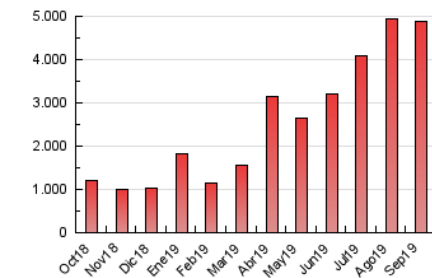

Páginas (x 1000)