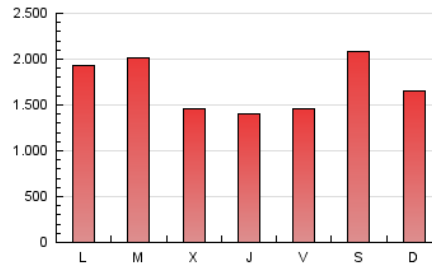

1. Cifras totales y promedios (Nacional e Internacional)

MES - AÑO	NAVEGADORES UNICOS	VISITAS	PAGINAS
Septiembre - 2019	1.123.918	2.344.835	5.167.047
PROMEDIO DIARIO	63.696	78.161	172.235
PROMEDIO LUNES-VIERNES	62.593	77.343	166.894
PROMEDIO SABADO-DOMINGO	66.269	80.071	184.698
PAGINAS / VISITAS	2,20		
DURACION MEDIA VISITAS	0:01:27		
DURACION MEDIA PAGINAS	0:01:13		

2. Secciones (Nacional e Internacional)

	PAGINAS	%
HOME	408.371	7.90 %
RESTO	4.758.676	92.10 %

3. Por día del mes (Nacional e Internacional)

Día	N. únicos	Visitas	Páginas	Día	N. únicos	Visitas	Páginas	Día	N. únicos	Visitas	Páginas
1	68.299	81.518	163.405	11	45.150	56.229	114.123	21	52.126	62.358	111.179
2	85.550	107.816	428.862	12	52.621	66.240	133.646	22	61.075	73.278	130.599
3	105.885	132.228	397.743	13	82.012	97.129	157.027	23	56.523	70.420	134.029
4	66.014	82.966	182.275	14	105.216	134.180	450.316	24	53.101	67.148	126.587
5	62.682	80.543	158.675	15	54.206	65.607	254.495	25	61.617	75.596	166.048
6	65.697	80.403	148.792	16	62.988	75.771	149.897	26	54.992	69.004	136.753
7	58.751	69.617	136.394	17	58.486	71.511	148.308	27	63.697	80.337	146.587
8	66.403	77.334	144.181	18	52.109	64.417	123.021	28	59.815	73.750	135.140
9	55.248	66.411	135.744	19	63.154	76.622	134.050	29	70.527	83.000	136.571
10	52.618	64.331	132.106	20	58.767	71.612	131.734	30	55.550	67.459	118.760

4. Gráficas (Nacional e Internacional)

4.1 Por día de la semana (promedio)

N. únicos / Visitas (x 100)

Páginas (x 100)

4.2 Por franja horaria (promedio)

Visitas (x 1000)

Páginas (x 1000)

4.3 Por meses