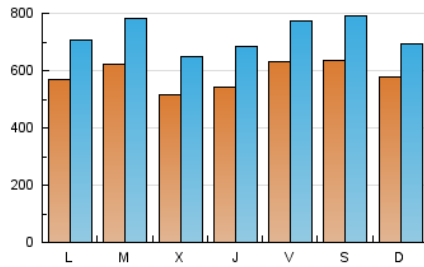

1. Cifras totales y promedios (Nacional)

MES - AÑO	NAVEGADORES UNICOS	VISITAS	PAGINAS
Septiembre - 2019	991.968	2.169.953	4.877.320
PROMEDIO DIARIO	58.447	72.332	162.577
PROMEDIO LUNES-VIERNES	57.626	71.773	158.198
PROMEDIO SABADO-DOMINGO	60.362	73.635	172.795
PAGINAS / VISITAS	2,25		
DURACION MEDIA VISITAS	0:01:29		
DURACION MEDIA PAGINAS	0:01:12		

2. Secciones (Nacional)

	PAGINAS	%
HOME	392.446	8.05 %
RESTO	4.484.874	91.95 %

3. Por día del mes (Nacional)

Día	N. únicos	Visitas	Páginas	Día	N. únicos	Visitas	Páginas	Día	N. únicos	Visitas	Páginas
1	63.209	75.901	154.691	11	41.373	51.993	107.964	21	48.210	58.016	105.080
2	80.291	101.541	416.882	12	49.139	61.922	126.246	22	56.636	68.399	123.552
3	98.439	124.445	383.916	13	77.874	92.131	149.481	23	50.080	63.552	124.576
4	60.525	76.657	172.519	14	100.168	128.295	428.761	24	47.789	61.285	118.027
5	58.205	75.138	149.961	15	50.405	61.367	235.326	25	56.387	70.077	157.771
6	60.858	74.770	140.337	16	58.293	70.356	139.708	26	50.418	63.833	129.014
7	51.035	61.295	125.064	17	54.909	67.371	141.114	27	58.849	75.112	138.923
8	54.204	64.611	127.435	18	48.700	60.511	116.841	28	55.062	68.280	127.321
9	45.680	56.397	122.597	19	59.489	72.457	127.562	29	64.332	76.547	127.922
10	48.562	59.949	124.520	20	54.391	66.446	123.935	30	49.897	61.299	110.274

4. Gráficas (Nacional)

4.1 Por día de la semana (promedio)

N. únicos / Visitas (x 100)

Páginas (x 100)

4.2 Por franja horaria (promedio)

Visitas (x 1000)

Páginas (x 1000)

4.3 Por meses