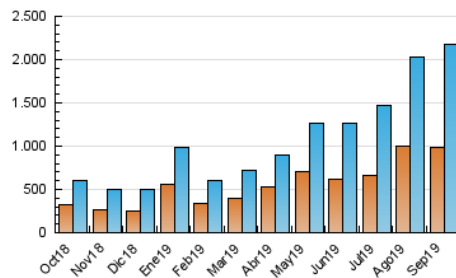

4.3 Por meses

N. únicos / Visitas (x 1000)