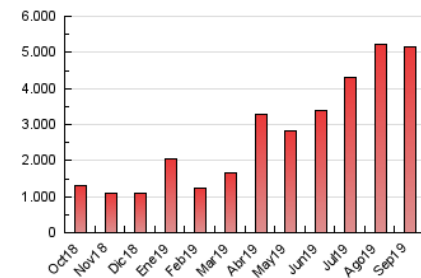

Páginas (x 1000)