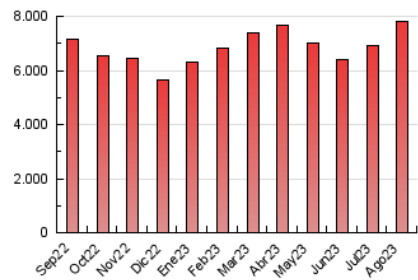

Páginas (x 1000)