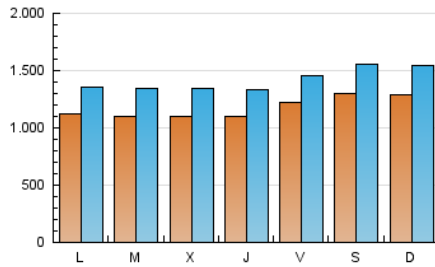

1. Cifras totales y promedios (Nacional)

MES - AÑO	NAVEGADORES UNICOS	VISITAS	PAGINAS
Agosto - 2023	1.897.340	4.373.508	7.489.285
PROMEDIO DIARIO	116.825	141.081	241.590
PROMEDIO LUNES-VIERNES	112.499	136.316	233.684
PROMEDIO SABADO-DOMINGO	129.261	154.780	264.318
PAGINAS / VISITAS	1,71		
DURACION MEDIA VISITAS	0:03:33		
TIEMPO INTERACCIÓN MEDIO	0:02:15		

2. Secciones (Nacional)

	PAGINAS	%
HOME	1.216.625	16.24 %
RESTO	6.272.660	83.76 %

3. Por día del mes (Nacional)

Día	N. únicos	Visitas	Páginas	Día	N. únicos	Visitas	Páginas	Día	N. únicos	Visitas	Páginas
1	129.124	155.904	258.365	11	156.853	180.332	291.341	21	98.323	118.548	204.032
2	134.674	163.380	258.751	12	146.507	176.220	285.096	22	75.264	92.875	167.778
3	107.319	128.883	215.266	13	124.167	151.478	260.842	23	83.794	100.102	179.510
4	98.519	120.994	199.214	14	112.227	139.832	262.371	24	102.247	124.521	218.825
5	127.499	152.984	245.451	15	107.236	133.214	255.694	25	106.142	125.538	215.384
6	143.797	167.711	266.862	16	114.204	139.705	259.712	26	123.205	146.168	250.148
7	133.877	163.155	261.106	17	103.772	131.938	249.177	27	125.705	149.721	287.818
8	134.690	162.450	257.928	18	125.873	155.160	270.770	28	103.536	121.422	229.955
9	120.665	148.640	251.554	19	121.957	146.555	263.453	29	102.847	126.078	212.387
10	143.680	167.146	271.566	20	121.252	147.404	254.874	30	97.818	123.029	202.957
								31	94.787	112.421	181.098

4. Gráficas (Nacional)

4.1 Por día de la semana (promedio)

N. únicos / Visitas (x 100)

Páginas (x 100)

4.2 Por franja horaria (promedio)

Visitas_ (x 1000)

Páginas (x 1000)

4.3 Por meses