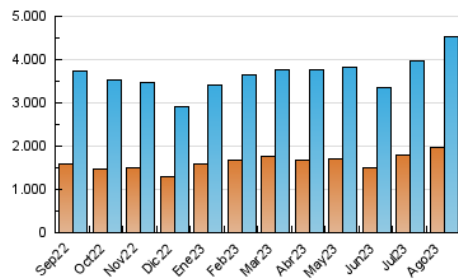

4.2 Por franja horaria (promedio)

Visitas_ (x 1000)

Páginas (x 1000)

4.3 Por meses

N. únicos / Visitas (x 1000)