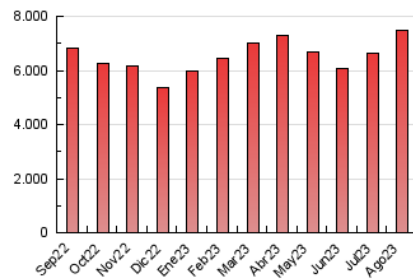

2. Secciones (Nacional)

	PAGINAS	%
HOME	1.216.625	16.24 %
RESTO	6.272.660	83.76 %

3. Por día del mes (Nacional)

Día	N. únicos	Visitas	Páginas	Día	N. únicos	Visitas	Páginas	Día	N. únicos	Visitas	Páginas
1	129.124	155.904	258.365	11	156.853	180.332	291.341	21	98.323	118.548	204.032
2	134.674	163.380	258.751	12	146.507	176.220	285.096	22	75.264	92.875	167.778
3	107.319	128.883	215.266	13	124.167	151.478	260.842	23	83.794	100.102	179.510
4	98.519	120.994	199.214	14	112.227	139.832	262.371	24	102.247	124.521	218.825
5	127.499	152.984	245.451	15	107.236	133.214	255.694	25	106.142	125.538	215.384
6	143.797	167.711	266.862	16	114.204	139.705	259.712	26	123.205	146.168	250.148
7	133.877	163.155	261.106	17	103.772	131.938	249.177	27	125.705	149.721	287.818
8	134.690	162.450	257.928	18	125.873	155.160	270.770	28	103.536	121.422	229.955
9	120.665	148.640	251.554	19	121.957	146.555	263.453	29	102.847	126.078	212.387
10	143.680	167.146	271.566	20	121.252	147.404	254.874	30	97.818	123.029	202.957
								31	94.787	112.421	181.098

4. Gráficas (Nacional)

4.1 Por día de la semana (promedio)

N. únicos / Visitas (x 100)

Páginas (x 100)

4.2 Por franja horaria (promedio)

Visitas_ (x 1000)

Páginas (x 1000)

4.3 Por meses

N. únicos / Visitas (x 1000)

Páginas (x 1000)

5. Observaciones

Este Medio Electrónico de Comunicación ha sido medido por la herramienta Google Analytics de Google (GA4)

6. Definiciones básicas (Para más información ver Normas Técnicas para el Control de los Medios Electrónicos de Comunicación)

Visita:

Una secuencia ininterrumpida de páginas servidas a un usuario válido. Si dicho usuario no realiza peticiones de páginas en un periodo de tiempo (30 min) la siguiente petición constituirá el inicio de una nueva visita.