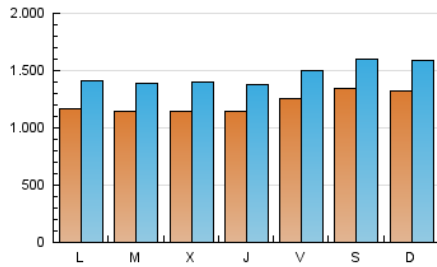

1. Cifras totales y promedios (Nacional e Internacional)

MES - AÑO	NAVEGADORES UNICOS	VISITAS	PAGINAS
Agosto - 2023	1.982.685	4.528.107	7.817.499
PROMEDIO DIARIO	121.015	146.068	252.177
PROMEDIO LUNES-VIERNES	116.732	141.306	244.297
PROMEDIO SABADO-DOMINGO	133.328	159.760	274.834
PAGINAS / VISITAS	1,73		
DURACION MEDIA VISITAS	0:03:38		
TIEMPO INTERACCIÓN MEDIO	0:02:14		

2. Secciones (Nacional e Internacional)

	PAGINAS	%
HOME	1.248.154	15.97 %
RESTO	6.569.345	84.03 %

3. Por día del mes (Nacional e Internacional)

Día	N. únicos	Visitas	Páginas	Día	N. únicos	Visitas	Páginas	Día	N. únicos	Visitas	Páginas
1	132.837	160.526	268.413	11	161.833	185.776	302.053	21	102.817	122.306	213.535
2	138.934	168.228	269.200	12	151.108	181.714	295.773	22	79.032	96.986	176.324
3	111.460	133.590	225.056	13	127.704	156.575	270.989	23	87.244	103.796	188.168
4	102.009	125.631	208.373	14	117.093	144.608	273.627	24	106.227	129.080	228.138
5	132.115	157.302	255.763	15	111.754	137.636	266.894	25	109.516	130.467	224.718
6	147.639	174.123	276.910	16	118.515	145.221	271.891	26	127.161	150.556	259.585
7	138.362	170.143	271.989	17	108.364	137.484	261.736	27	129.733	154.429	299.189
8	139.372	167.975	269.627	18	130.466	159.782	282.504	28	107.451	126.635	241.489
9	124.606	153.532	262.306	19	126.046	152.398	275.737	29	107.418	132.026	224.984
10	148.272	172.428	281.605	20	125.121	150.982	264.724	30	102.633	128.394	215.267
								31	98.614	117.778	190.932

4. Gráficas (Nacional e Internacional)

4.1 Por día de la semana (promedio)

N. únicos / Visitas (x 100)

Páginas (x 100)

4.2 Por franja horaria (promedio)

Visitas_ (x 1000)

Páginas (x 1000)

4.3 Por meses