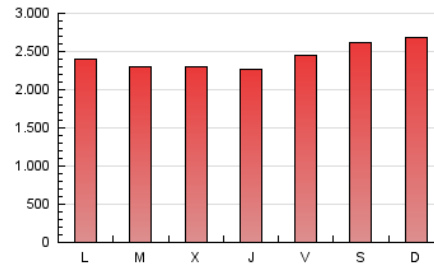

1. Cifras totales y promedios (Nacional)

MES - AÑO	NAVEGADORES UNICOS	VISITAS	PAGINAS
Agosto - 2023	1.897.340	4.373.508	7.489.285
PROMEDIO DIARIO	116.825	141.081	241.590
PROMEDIO LUNES-VIERNES	112.499	136.316	233.684
PROMEDIO SABADO-DOMINGO	129.261	154.780	264.318
PAGINAS / VISITAS	1,71		
DURACION MEDIA VISITAS	0:03:33		
TIEMPO INTERACCIÓN MEDIO	0:02:15		

2. Secciones (Nacional)

	PAGINAS	%
HOME	1.216.625	16.24 %
RESTO	6.272.660	83.76 %

3. Por día del mes (Nacional)

Día	N. únicos	Visitas	Páginas	Día	N. únicos	Visitas	Páginas	Día	N. únicos	Visitas	Páginas
1	129.124	155.904	258.365	11	156.853	180.332	291.341	21	98.323	118.548	204.032
2	134.674	163.380	258.751	12	146.507	176.220	285.096	22	75.264	92.875	167.778
3	107.319	128.883	215.266	13	124.167	151.478	260.842	23	83.794	100.102	179.510
4	98.519	120.994	199.214	14	112.227	139.832	262.371	24	102.247	124.521	218.825
5	127.499	152.984	245.451	15	107.236	133.214	255.694	25	106.142	125.538	215.384
6	143.797	167.711	266.862	16	114.204	139.705	259.712	26	123.205	146.168	250.148
7	133.877	163.155	261.106	17	103.772	131.938	249.177	27	125.705	149.721	287.818
8	134.690	162.450	257.928	18	125.873	155.160	270.770	28	103.536	121.422	229.955
9	120.665	148.640	251.554	19	121.957	146.555	263.453	29	102.847	126.078	212.387
10	143.680	167.146	271.566	20	121.252	147.404	254.874	30	97.818	123.029	202.957
								31	94.787	112.421	181.098

4. Gráficas (Nacional)

4.1 Por día de la semana (promedio)

N. únicos / Visitas (x 100)

Páginas (x 100)

4.2 Por franja horaria (promedio)

Visitas_ (x 1000)

Páginas (x 1000)

4.3 Por meses