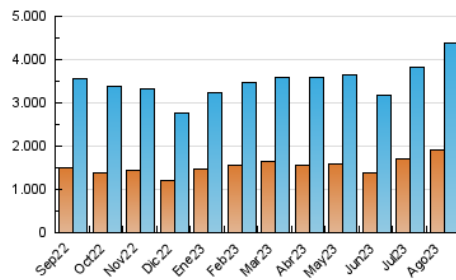

2. Secciones (Nacional)

	PAGINAS	%
HOME	1.216.625	16.24 %
RESTO	6.272.660	83.76 %

3. Por día del mes (Nacional)

Día	N. únicos	Visitas	Páginas	Día	N. únicos	Visitas	Páginas	Día	N. únicos	Visitas	Páginas
1	129.124	155.904	258.365	11	156.853	180.332	291.341	21	98.323	118.548	204.032
2	134.674	163.380	258.751	12	146.507	176.220	285.096	22	75.264	92.875	167.778
3	107.319	128.883	215.266	13	124.167	151.478	260.842	23	83.794	100.102	179.510
4	98.519	120.994	199.214	14	112.227	139.832	262.371	24	102.247	124.521	218.825
5	127.499	152.984	245.451	15	107.236	133.214	255.694	25	106.142	125.538	215.384
6	143.797	167.711	266.862	16	114.204	139.705	259.712	26	123.205	146.168	250.148
7	133.877	163.155	261.106	17	103.772	131.938	249.177	27	125.705	149.721	287.818
8	134.690	162.450	257.928	18	125.873	155.160	270.770	28	103.536	121.422	229.955
9	120.665	148.640	251.554	19	121.957	146.555	263.453	29	102.847	126.078	212.387
10	143.680	167.146	271.566	20	121.252	147.404	254.874	30	97.818	123.029	202.957
								31	94.787	112.421	181.098

4. Gráficas (Nacional)

4.1 Por día de la semana (promedio)

N. únicos / Visitas (x 100)

Páginas (x 100)

4.2 Por franja horaria (promedio)

Visitas_ (x 1000)

Páginas (x 1000)

4.3 Por meses

N. únicos / Visitas (x 1000)

Páginas (x 1000)

5. Observaciones

Este Medio Electrónico de Comunicación ha sido medido por la herramienta Google Analytics de Google (GA4)

6. Definiciones básicas (Para más información ver Normas Técnicas para el Control de los Medios Electrónicos de Comunicación)

Visita:

Una secuencia ininterrumpida de páginas servidas a un usuario válido. Si dicho usuario no realiza peticiones de páginas en un periodo de tiempo (30 min) la siguiente petición constituirá el inicio de una nueva visita.