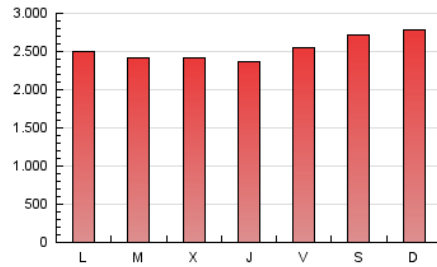

1. Cifras totales y promedios (Nacional e Internacional)

MES - AÑO	NAVEGADORES UNICOS	VISITAS	PAGINAS
Agosto - 2023	1.982.685	4.528.107	7.817.499
PROMEDIO DIARIO	121.015	146.068	252.177
PROMEDIO LUNES-VIERNES	116.732	141.306	244.297
PROMEDIO SABADO-DOMINGO	133.328	159.760	274.834
PAGINAS / VISITAS	1,73		
DURACION MEDIA VISITAS	0:03:38		
TIEMPO INTERACCIÓN MEDIO	0:02:14		

2. Secciones (Nacional e Internacional)

	PAGINAS	%
HOME	1.248.154	15.97 %
RESTO	6.569.345	84.03 %

3. Por día del mes (Nacional e Internacional)

Día	N. únicos	Visitas	Páginas	Día	N. únicos	Visitas	Páginas	Día	N. únicos	Visitas	Páginas
1	132.837	160.526	268.413	11	161.833	185.776	302.053	21	102.817	122.306	213.535
2	138.934	168.228	269.200	12	151.108	181.714	295.773	22	79.032	96.986	176.324
3	111.460	133.590	225.056	13	127.704	156.575	270.989	23	87.244	103.796	188.168
4	102.009	125.631	208.373	14	117.093	144.608	273.627	24	106.227	129.080	228.138
5	132.115	157.302	255.763	15	111.754	137.636	266.894	25	109.516	130.467	224.718
6	147.639	174.123	276.910	16	118.515	145.221	271.891	26	127.161	150.556	259.585
7	138.362	170.143	271.989	17	108.364	137.484	261.736	27	129.733	154.429	299.189
8	139.372	167.975	269.627	18	130.466	159.782	282.504	28	107.451	126.635	241.489
9	124.606	153.532	262.306	19	126.046	152.398	275.737	29	107.418	132.026	224.984
10	148.272	172.428	281.605	20	125.121	150.982	264.724	30	102.633	128.394	215.267
								31	98.614	117.778	190.932

4. Gráficas (Nacional e Internacional)

4.1 Por día de la semana (promedio)

N. únicos / Visitas (x 100)

Páginas (x 100)

4.2 Por franja horaria (promedio)

Visitas_ (x 1000)

Páginas (x 1000)

4.3 Por meses