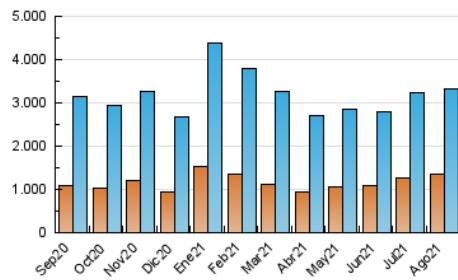

4.3 Por meses

N. únicos / Visitas (x 1000)