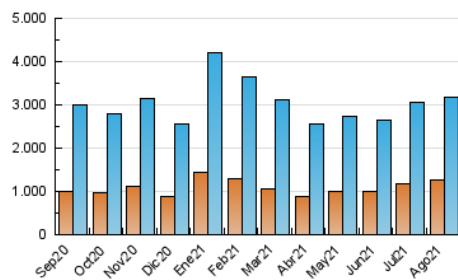

4.3 Por meses

N. únicos / Visitas (x 1000)