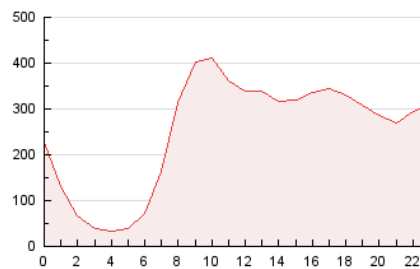

2. Secciones (Nacional)

	PAGINAS	%
HOME	1.655.860	27.35 %
RESTO	4.398.920	72.65 %

3. Por día del mes (Nacional)

Día	N. únicos	Visitas	Páginas	Día	N. únicos	Visitas	Páginas	Día	N. únicos	Visitas	Páginas
1	65.964	83.421	158.625	11	70.077	92.298	183.946	21	90.600	111.747	181.343
2	62.121	84.825	173.974	12	67.928	89.518	187.052	22	85.442	105.779	180.424
3	78.598	104.990	210.702	13	89.290	117.582	233.715	23	81.579	102.950	183.826
4	83.253	105.004	207.338	14	69.273	89.831	175.556	24	73.756	98.052	183.669
5	63.882	86.091	173.814	15	86.299	107.914	232.636	25	88.323	112.268	207.639
6	79.788	105.362	206.015	16	74.420	95.961	189.567	26	82.170	105.358	207.426
7	69.070	88.019	172.174	17	111.952	139.515	249.930	27	73.971	93.903	184.179
8	73.438	93.122	178.456	18	92.515	117.949	213.968	28	74.067	95.263	178.604
9	76.695	100.004	196.769	19	77.617	99.792	189.675	29	74.478	95.087	171.495
10	78.821	104.027	204.137	20	69.749	87.608	164.580	30	112.486	140.800	250.232
								31	85.482	116.766	223.314

4. Gráficas (Nacional)

4.1 Por día de la semana (promedio)

N. únicos / Visitas (x 100)

Páginas (x 100)

4.2 Por franja horaria (promedio)

Visitas (x 1000)

Páginas (x 1000)

4.3 Por meses