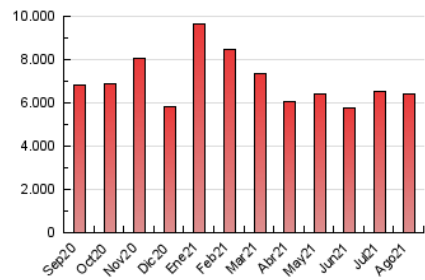

Páginas (x 1000)