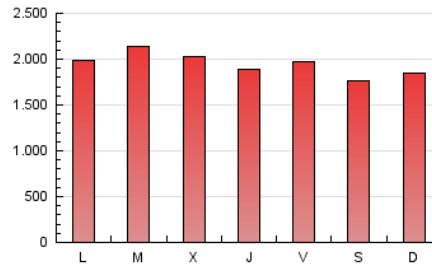

1. Cifras totales y promedios (Nacional)

MES - AÑO	NAVEGADORES UNICOS	VISITAS	PAGINAS
Agosto - 2021	1.269.168	3.170.806	6.054.780
PROMEDIO DIARIO	79.455	102.284	195.315
PROMEDIO LUNES-VIERNES	80.658	104.574	201.158
PROMEDIO SABADO-DOMINGO	76.515	96.687	181.035
PAGINAS / VISITAS	1,91		
DURACION MEDIA VISITAS	0:03:20		
DURACION MEDIA PAGINAS	0:03:39		

2. Secciones (Nacional)

	PAGINAS	%
HOME	1.655.860	27.35 %
RESTO	4.398.920	72.65 %

3. Por día del mes (Nacional)

Día	N. únicos	Visitas	Páginas	Día	N. únicos	Visitas	Páginas	Día	N. únicos	Visitas	Páginas
1	65.964	83.421	158.625	11	70.077	92.298	183.946	21	90.600	111.747	181.343
2	62.121	84.825	173.974	12	67.928	89.518	187.052	22	85.442	105.779	180.424
3	78.598	104.990	210.702	13	89.290	117.582	233.715	23	81.579	102.950	183.826
4	83.253	105.004	207.338	14	69.273	89.831	175.556	24	73.756	98.052	183.669
5	63.882	86.091	173.814	15	86.299	107.914	232.636	25	88.323	112.268	207.639
6	79.788	105.362	206.015	16	74.420	95.961	189.567	26	82.170	105.358	207.426
7	69.070	88.019	172.174	17	111.952	139.515	249.930	27	73.971	93.903	184.179
8	73.438	93.122	178.456	18	92.515	117.949	213.968	28	74.067	95.263	178.604
9	76.695	100.004	196.769	19	77.617	99.792	189.675	29	74.478	95.087	171.495
10	78.821	104.027	204.137	20	69.749	87.608	164.580	30	112.486	140.800	250.232
								31	85.482	116.766	223.314

4. Gráficas (Nacional)

4.1 Por día de la semana (promedio)

N. únicos / Visitas (x 100)

Páginas (x 100)

4.2 Por franja horaria (promedio)

Visitas (x 1000)

Páginas (x 1000)

4.3 Por meses