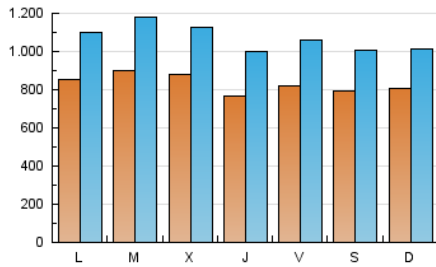

1. Cifras totales y promedios (Nacional e Internacional)

MES - AÑO	NAVEGADORES UNICOS	VISITAS	PAGINAS
Agosto - 2021	1.357.156	3.328.256	6.399.698
PROMEDIO DIARIO	83.563	107.363	206.442
PROMEDIO LUNES-VIERNES	84.942	109.885	212.748
PROMEDIO SABADO-DOMINGO	80.194	101.199	191.027
PAGINAS / VISITAS	1,92		
DURACION MEDIA VISITAS	0:03:28		
DURACION MEDIA PAGINAS	0:03:46		

2. Secciones (Nacional e Internacional)

	PAGINAS	%
HOME	1.736.585	27.14 %
RESTO	4.663.113	72.86 %

3. Por día del mes (Nacional e Internacional)

Día	N. únicos	Visitas	Páginas	Día	N. únicos	Visitas	Páginas	Día	N. únicos	Visitas	Páginas
1	69.565	87.557	167.573	11	74.375	97.604	195.861	21	94.167	116.376	190.466
2	65.576	89.623	183.976	12	71.772	94.380	198.693	22	89.375	110.498	190.410
3	82.956	110.382	222.723	13	93.839	123.116	247.545	23	85.807	108.183	195.709
4	87.495	110.237	218.664	14	72.972	94.495	186.341	24	78.511	103.590	195.328
5	67.678	91.019	183.987	15	90.326	112.889	246.359	25	93.984	118.823	219.936
6	83.677	110.447	218.228	16	78.531	100.975	201.258	26	86.935	110.997	219.497
7	72.488	92.302	181.962	17	116.760	145.301	262.813	27	78.291	98.844	194.803
8	77.213	97.880	188.422	18	96.361	123.488	225.981	28	77.572	99.494	187.311
9	80.513	104.905	207.641	19	81.550	104.891	200.975	29	78.064	99.301	180.401
10	83.023	109.541	216.797	20	73.435	92.028	174.028	30	117.506	146.855	261.998
								31	90.145	122.235	234.012

4. Gráficas (Nacional e Internacional)

4.1 Por día de la semana (promedio)

N. únicos / Visitas (x 100)

Páginas (x 100)

4.2 Por franja horaria (promedio)

Visitas (x 1000)

Páginas (x 1000)

4.3 Por meses