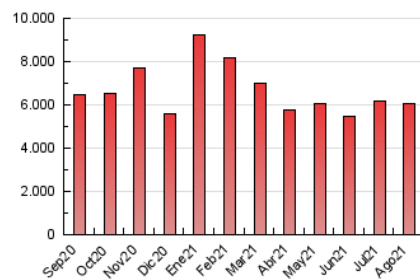

Páginas (x 1000)