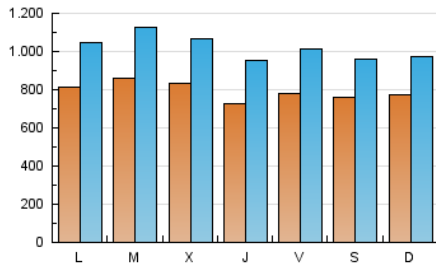

1. Cifras totales y promedios (Nacional)

MES - AÑO	NAVEGADORES UNICOS	VISITAS	PAGINAS
Agosto - 2021	1.269.168	3.170.806	6.054.780
PROMEDIO DIARIO	79.455	102.284	195.315
PROMEDIO LUNES-VIERNES	80.658	104.574	201.158
PROMEDIO SABADO-DOMINGO	76.515	96.687	181.035
PAGINAS / VISITAS	1,91		
DURACION MEDIA VISITAS	0:03:20		
DURACION MEDIA PAGINAS	0:03:39		

2. Secciones (Nacional)

	PAGINAS	%
HOME	1.655.860	27.35 %
RESTO	4.398.920	72.65 %

3. Por día del mes (Nacional)

Día	N. únicos	Visitas	Páginas	Día	N. únicos	Visitas	Páginas	Día	N. únicos	Visitas	Páginas
1	65.964	83.421	158.625	11	70.077	92.298	183.946	21	90.600	111.747	181.343
2	62.121	84.825	173.974	12	67.928	89.518	187.052	22	85.442	105.779	180.424
3	78.598	104.990	210.702	13	89.290	117.582	233.715	23	81.579	102.950	183.826
4	83.253	105.004	207.338	14	69.273	89.831	175.556	24	73.756	98.052	183.669
5	63.882	86.091	173.814	15	86.299	107.914	232.636	25	88.323	112.268	207.639
6	79.788	105.362	206.015	16	74.420	95.961	189.567	26	82.170	105.358	207.426
7	69.070	88.019	172.174	17	111.952	139.515	249.930	27	73.971	93.903	184.179
8	73.438	93.122	178.456	18	92.515	117.949	213.968	28	74.067	95.263	178.604
9	76.695	100.004	196.769	19	77.617	99.792	189.675	29	74.478	95.087	171.495
10	78.821	104.027	204.137	20	69.749	87.608	164.580	30	112.486	140.800	250.232
								31	85.482	116.766	223.314

4. Gráficas (Nacional)

4.1 Por día de la semana (promedio)

N. únicos / Visitas (x 100)

Páginas (x 100)

4.2 Por franja horaria (promedio)

Visitas (x 1000)

Páginas (x 1000)

4.3 Por meses