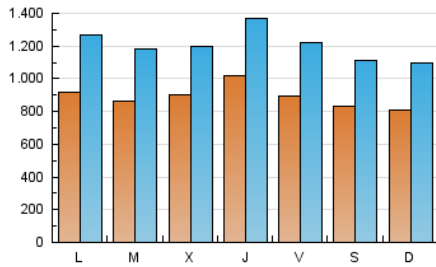

1. Cifras totales y promedios (Nacional e Internacional)

MES - AÑO	NAVEGADORES UNICOS	VISITAS	PAGINAS
Agosto - 2020	1.406.560	3.729.036	7.527.414
PROMEDIO DIARIO	88.632	120.291	242.820
PROMEDIO LUNES-VIERNES	91.823	124.987	251.456
PROMEDIO SABADO-DOMINGO	81.931	110.430	224.684
PAGINAS / VISITAS	2,02		
DURACION MEDIA VISITAS	0:03:13		
DURACION MEDIA PAGINAS	0:03:10		

2. Secciones (Nacional e Internacional)

	PAGINAS	%
HOME	1.892.300	25.14 %
RESTO	5.635.114	74.86 %

3. Por día del mes (Nacional e Internacional)

Día	N. únicos	Visitas	Páginas	Día	N. únicos	Visitas	Páginas	Día	N. únicos	Visitas	Páginas
1	64.038	82.022	179.908	11	95.820	126.010	253.505	21	83.679	118.621	261.894
2	74.145	94.691	196.394	12	95.053	123.768	245.329	22	69.482	98.896	208.650
3	74.819	104.802	190.491	13	123.815	161.160	348.390	23	68.350	99.587	203.742
4	74.485	102.967	201.739	14	98.552	133.794	281.355	24	111.429	149.662	276.536
5	80.743	106.733	205.973	15	78.621	105.863	222.184	25	94.411	130.815	262.399
6	93.275	125.918	237.629	16	77.672	108.974	215.373	26	94.812	126.365	256.781
7	91.560	121.184	233.153	17	90.380	128.272	244.652	27	80.337	109.616	236.397
8	84.310	107.863	206.954	18	81.537	113.376	229.630	28	84.921	115.042	234.166
9	88.222	116.516	212.763	19	89.009	123.586	257.243	29	118.522	160.541	321.502
10	92.682	131.092	283.901	20	108.823	150.390	289.477	30	95.943	129.348	279.367
								31	88.135	121.562	249.937

4. Gráficas (Nacional e Internacional)

4.1 Por día de la semana (promedio)

N. únicos / Visitas (x 100)

Páginas (x 100)

4.2 Por franja horaria (promedio)

Visitas (x 1000)

Páginas (x 1000)

4.3 Por meses