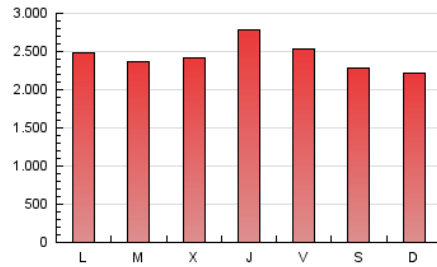

1. Cifras totales y promedios (Nacional e Internacional)

MES - AÑO	NAVEGADORES UNICOS	VISITAS	PAGINAS
Agosto - 2020	1.406.560	3.729.036	7.527.414
PROMEDIO DIARIO	88.632	120.291	242.820
PROMEDIO LUNES-VIERNES	91.823	124.987	251.456
PROMEDIO SABADO-DOMINGO	81.931	110.430	224.684
PAGINAS / VISITAS	2,02		
DURACION MEDIA VISITAS	0:03:13		
DURACION MEDIA PAGINAS	0:03:10		

2. Secciones (Nacional e Internacional)

	PAGINAS	%
HOME	1.892.300	25.14 %
RESTO	5.635.114	74.86 %

3. Por día del mes (Nacional e Internacional)

Día	N. únicos	Visitas	Páginas	Día	N. únicos	Visitas	Páginas	Día	N. únicos	Visitas	Páginas
1	64.038	82.022	179.908	11	95.820	126.010	253.505	21	83.679	118.621	261.894
2	74.145	94.691	196.394	12	95.053	123.768	245.329	22	69.482	98.896	208.650
3	74.819	104.802	190.491	13	123.815	161.160	348.390	23	68.350	99.587	203.742
4	74.485	102.967	201.739	14	98.552	133.794	281.355	24	111.429	149.662	276.536
5	80.743	106.733	205.973	15	78.621	105.863	222.184	25	94.411	130.815	262.399
6	93.275	125.918	237.629	16	77.672	108.974	215.373	26	94.812	126.365	256.781
7	91.560	121.184	233.153	17	90.380	128.272	244.652	27	80.337	109.616	236.397
8	84.310	107.863	206.954	18	81.537	113.376	229.630	28	84.921	115.042	234.166
9	88.222	116.516	212.763	19	89.009	123.586	257.243	29	118.522	160.541	321.502
10	92.682	131.092	283.901	20	108.823	150.390	289.477	30	95.943	129.348	279.367
								31	88.135	121.562	249.937

4. Gráficas (Nacional e Internacional)

4.1 Por día de la semana (promedio)

N. únicos / Visitas (x 100)

Páginas (x 100)

4.2 Por franja horaria (promedio)

Visitas (x 1000)

Páginas (x 1000)

4.3 Por meses