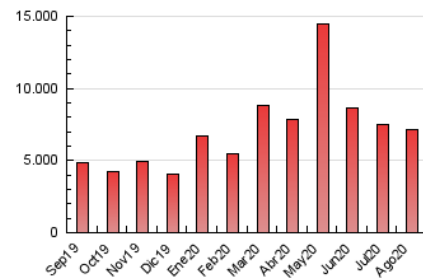

Páginas (x 1000)