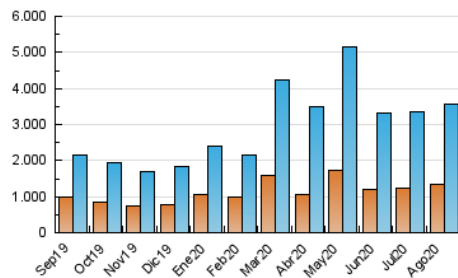

4.3 Por meses

N. únicos / Visitas (x 1000)