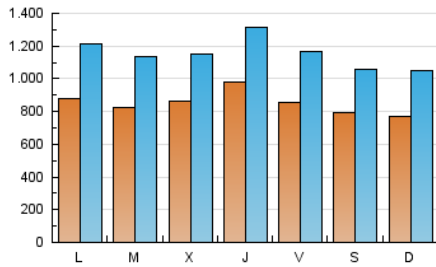

1. Cifras totales y promedios (Nacional)

MES - AÑO	NAVEGADORES UNICOS	VISITAS	PAGINAS
Agosto - 2020	1.336.702	3.570.861	7.176.205
PROMEDIO DIARIO	84.860	115.189	231.490
PROMEDIO LUNES-VIERNES	87.969	119.802	239.908
PROMEDIO SABADO-DOMINGO	78.332	105.502	213.814
PAGINAS / VISITAS	2,01		
DURACION MEDIA VISITAS	0:03:07		
DURACION MEDIA PAGINAS	0:03:06		

2. Secciones (Nacional)

	PAGINAS	%
HOME	1.815.899	25.30 %
RESTO	5.360.306	74.70 %

3. Por día del mes (Nacional)

Día	N. únicos	Visitas	Páginas	Día	N. únicos	Visitas	Páginas	Día	N. únicos	Visitas	Páginas
1	61.117	78.492	171.795	11	92.144	121.267	242.525	21	79.737	112.994	249.330
2	71.097	90.752	187.138	12	91.329	119.042	234.504	22	66.297	94.436	198.542
3	71.214	99.973	180.395	13	119.370	155.438	334.276	23	65.219	95.396	194.469
4	71.006	98.517	191.843	14	93.909	127.553	267.013	24	107.231	144.242	265.263
5	77.450	102.044	195.981	15	75.522	101.465	212.325	25	90.556	125.570	250.538
6	89.501	120.976	227.179	16	74.406	104.266	205.103	26	90.943	121.468	245.542
7	87.692	115.946	222.070	17	86.754	122.628	232.041	27	76.801	104.905	225.469
8	80.811	102.921	196.631	18	77.431	108.260	217.692	28	81.365	110.104	222.830
9	84.690	111.740	203.230	19	85.214	118.225	245.153	29	113.400	152.839	305.225
10	88.851	125.740	271.902	20	105.073	145.035	278.246	30	90.763	122.711	263.685
								31	83.771	115.916	238.270

4. Gráficas (Nacional)

4.1 Por día de la semana (promedio)

N. únicos / Visitas (x 100)

Páginas (x 100)

4.2 Por franja horaria (promedio)

Visitas (x 1000)

Páginas (x 1000)

4.3 Por meses