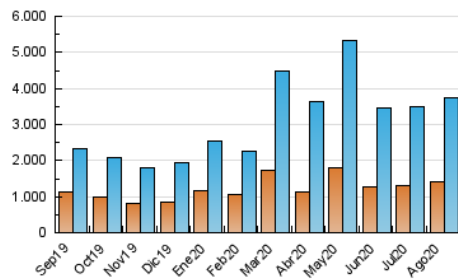

4.3 Por meses

N. únicos / Visitas (x 1000)