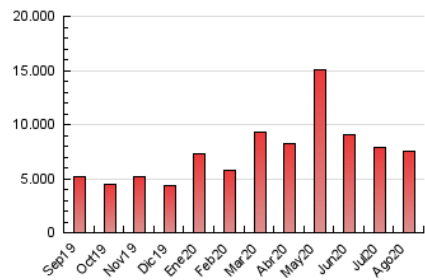

Páginas (x 1000)