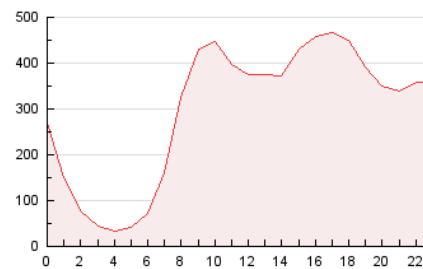

2. Secciones (Nacional)

	PAGINAS	%
HOME	1.815.899	25.30 %
RESTO	5.360.306	74.70 %

3. Por día del mes (Nacional)

Día	N. únicos	Visitas	Páginas	Día	N. únicos	Visitas	Páginas	Día	N. únicos	Visitas	Páginas
1	61.117	78.492	171.795	11	92.144	121.267	242.525	21	79.737	112.994	249.330
2	71.097	90.752	187.138	12	91.329	119.042	234.504	22	66.297	94.436	198.542
3	71.214	99.973	180.395	13	119.370	155.438	334.276	23	65.219	95.396	194.469
4	71.006	98.517	191.843	14	93.909	127.553	267.013	24	107.231	144.242	265.263
5	77.450	102.044	195.981	15	75.522	101.465	212.325	25	90.556	125.570	250.538
6	89.501	120.976	227.179	16	74.406	104.266	205.103	26	90.943	121.468	245.542
7	87.692	115.946	222.070	17	86.754	122.628	232.041	27	76.801	104.905	225.469
8	80.811	102.921	196.631	18	77.431	108.260	217.692	28	81.365	110.104	222.830
9	84.690	111.740	203.230	19	85.214	118.225	245.153	29	113.400	152.839	305.225
10	88.851	125.740	271.902	20	105.073	145.035	278.246	30	90.763	122.711	263.685
								31	83.771	115.916	238.270

4. Gráficas (Nacional)

4.1 Por día de la semana (promedio)

N. únicos / Visitas (x 100)

Páginas (x 100)

4.2 Por franja horaria (promedio)

Visitas (x 1000)

Páginas (x 1000)

4.3 Por meses