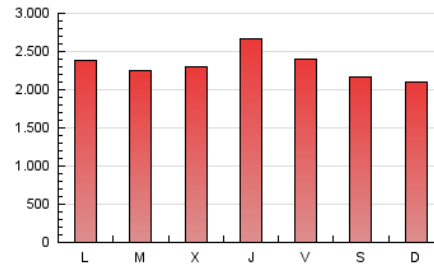

1. Cifras totales y promedios (Nacional)

MES - AÑO	NAVEGADORES UNICOS	VISITAS	PAGINAS
Agosto - 2020	1.336.702	3.570.861	7.176.205
PROMEDIO DIARIO	84.860	115.189	231.490
PROMEDIO LUNES-VIERNES	87.969	119.802	239.908
PROMEDIO SABADO-DOMINGO	78.332	105.502	213.814
PAGINAS / VISITAS	2,01		
DURACION MEDIA VISITAS	0:03:07		
DURACION MEDIA PAGINAS	0:03:06		

2. Secciones (Nacional)

	PAGINAS	%
HOME	1.815.899	25.30 %
RESTO	5.360.306	74.70 %

3. Por día del mes (Nacional)

Día	N. únicos	Visitas	Páginas	Día	N. únicos	Visitas	Páginas	Día	N. únicos	Visitas	Páginas
1	61.117	78.492	171.795	11	92.144	121.267	242.525	21	79.737	112.994	249.330
2	71.097	90.752	187.138	12	91.329	119.042	234.504	22	66.297	94.436	198.542
3	71.214	99.973	180.395	13	119.370	155.438	334.276	23	65.219	95.396	194.469
4	71.006	98.517	191.843	14	93.909	127.553	267.013	24	107.231	144.242	265.263
5	77.450	102.044	195.981	15	75.522	101.465	212.325	25	90.556	125.570	250.538
6	89.501	120.976	227.179	16	74.406	104.266	205.103	26	90.943	121.468	245.542
7	87.692	115.946	222.070	17	86.754	122.628	232.041	27	76.801	104.905	225.469
8	80.811	102.921	196.631	18	77.431	108.260	217.692	28	81.365	110.104	222.830
9	84.690	111.740	203.230	19	85.214	118.225	245.153	29	113.400	152.839	305.225
10	88.851	125.740	271.902	20	105.073	145.035	278.246	30	90.763	122.711	263.685
								31	83.771	115.916	238.270

4. Gráficas (Nacional)

4.1 Por día de la semana (promedio)

N. únicos / Visitas (x 100)

Páginas (x 100)

4.2 Por franja horaria (promedio)

Visitas (x 1000)

Páginas (x 1000)

4.3 Por meses