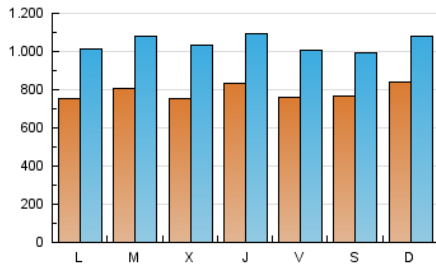

4. Gráficas (Nacional e Internacional)

4.1 Por día de la semana (promedio)

N. únicos / Visitas (x 100)