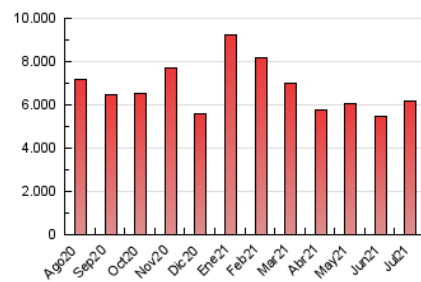

##### 4.1 Por día de la semana (promedio)

N. únicos / Visitas (x 100)

Páginas (x 100)

##### 4.2 Por franja horaria (promedio)

Visitas (x 1000)

Páginas (x 1000)

##### 4.3 Por meses

N. únicos / Visitas (x 1000)

Páginas (x 1000)