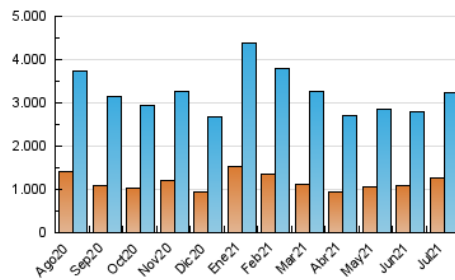

### 3. Por día del mes (Nacional e Internacional)

| Día | N. únicos | Visitas | Páginas | Día | N. únicos | Visitas | Páginas | Día | N. únicos | Visitas | Páginas |
|-----|-----------|---------|---------|-----|-----------|---------|---------|-----|-----------|---------|---------|
| 1   | 85.862    | 109.185 | 203.045 | 11  | 110.057   | 138.412 | 245.575 | 21  | 66.780    | 97.073  | 205.767 |
| 2   | 67.873    | 90.878  | 183.092 | 12  | 84.053    | 110.452 | 214.821 | 22  | 77.043    | 104.272 | 210.518 |
| 3   | 64.440    | 84.744  | 162.815 | 13  | 86.288    | 110.306 | 226.247 | 23  | 81.064    | 106.524 | 228.744 |
| 4   | 78.176    | 102.509 | 203.766 | 14  | 85.353    | 113.947 | 237.920 | 24  | 87.109    | 113.674 | 211.141 |
| 5   | 74.136    | 101.206 | 208.188 | 15  | 85.167    | 114.532 | 250.153 | 25  | 80.515    | 104.062 | 209.972 |
| 6   | 76.623    | 99.936  | 201.128 | 16  | 73.824    | 97.381  | 211.863 | 26  | 73.940    | 100.208 | 205.781 |
| 7   | 76.492    | 103.972 | 221.865 | 17  | 65.996    | 85.834  | 180.040 | 27  | 78.768    | 107.462 | 213.439 |
| 8   | 72.724    | 97.515  | 209.818 | 18  | 67.990    | 87.928  | 199.580 | 28  | 73.955    | 99.055  | 203.162 |
| 9   | 79.746    | 106.184 | 212.512 | 19  | 69.400    | 93.929  | 218.506 | 29  | 94.532    | 121.220 | 224.273 |
| 10  | 87.397    | 111.348 | 202.619 | 20  | 80.927    | 113.561 | 232.256 | 30  | 77.737    | 101.161 | 203.571 |
|     |           |         |         |     |           |         |         | 31  | 79.717    | 101.994 | 194.585 |

4. Gráficas (Nacional e Internacional)

4.1 Por día de la semana (promedio)

N. únicos / Visitas (x 100)

Páginas (x 100)

4.2 Por franja horaria (promedio)

Visitas (x 1000)

Páginas (x 1000)

4.3 Por meses

N. únicos / Visitas (x 1000)

Páginas (x 1000)