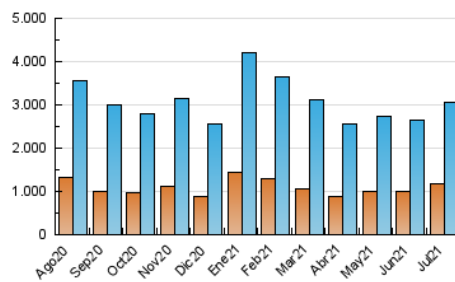

##### 4.1 Por día de la semana (promedio)

N. únicos / Visitas (x 100)

Páginas (x 100)

##### 4.2 Por franja horaria (promedio)

Visitas (x 1000)

Páginas (x 1000)

##### 4.3 Por meses

N. únicos / Visitas (x 1000)

Páginas (x 1000)