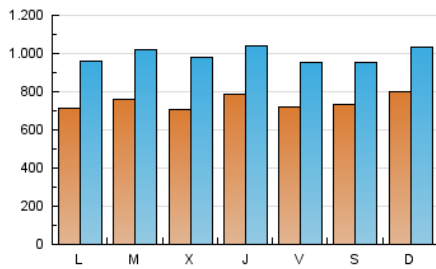

4. Gráficas (Nacional)

4.1 Por día de la semana (promedio)

N. únicos / Visitas (x 100)