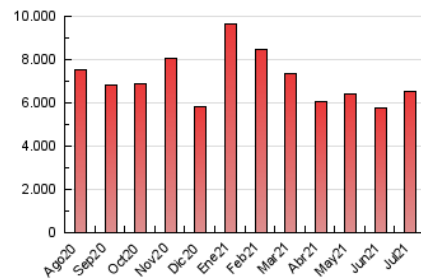

### 3. Por día del mes (Nacional e Internacional)

| Día | N. únicos | Visitas | Páginas | Día | N. únicos | Visitas | Páginas | Día | N. únicos | Visitas | Páginas |
|-----|-----------|---------|---------|-----|-----------|---------|---------|-----|-----------|---------|---------|
| 1   | 85.862    | 109.185 | 203.045 | 11  | 110.057   | 138.412 | 245.575 | 21  | 66.780    | 97.073  | 205.767 |
| 2   | 67.873    | 90.878  | 183.092 | 12  | 84.053    | 110.452 | 214.821 | 22  | 77.043    | 104.272 | 210.518 |
| 3   | 64.440    | 84.744  | 162.815 | 13  | 86.288    | 110.306 | 226.247 | 23  | 81.064    | 106.524 | 228.744 |
| 4   | 78.176    | 102.509 | 203.766 | 14  | 85.353    | 113.947 | 237.920 | 24  | 87.109    | 113.674 | 211.141 |
| 5   | 74.136    | 101.206 | 208.188 | 15  | 85.167    | 114.532 | 250.153 | 25  | 80.515    | 104.062 | 209.972 |
| 6   | 76.623    | 99.936  | 201.128 | 16  | 73.824    | 97.381  | 211.863 | 26  | 73.940    | 100.208 | 205.781 |
| 7   | 76.492    | 103.972 | 221.865 | 17  | 65.996    | 85.834  | 180.040 | 27  | 78.768    | 107.462 | 213.439 |
| 8   | 72.724    | 97.515  | 209.818 | 18  | 67.990    | 87.928  | 199.580 | 28  | 73.955    | 99.055  | 203.162 |
| 9   | 79.746    | 106.184 | 212.512 | 19  | 69.400    | 93.929  | 218.506 | 29  | 94.532    | 121.220 | 224.273 |
| 10  | 87.397    | 111.348 | 202.619 | 20  | 80.927    | 113.561 | 232.256 | 30  | 77.737    | 101.161 | 203.571 |
|     |           |         |         |     |           |         |         | 31  | 79.717    | 101.994 | 194.585 |

4. Gráficas (Nacional e Internacional)

4.1 Por día de la semana (promedio)

N. únicos / Visitas (x 100)

Páginas (x 100)

4.2 Por franja horaria (promedio)

Visitas (x 1000)

Páginas (x 1000)

4.3 Por meses

N. únicos / Visitas (x 1000)

Páginas (x 1000)