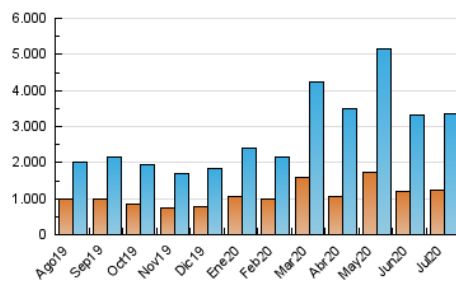

4.3 Por meses

N. únicos / Visitas (x 1000)