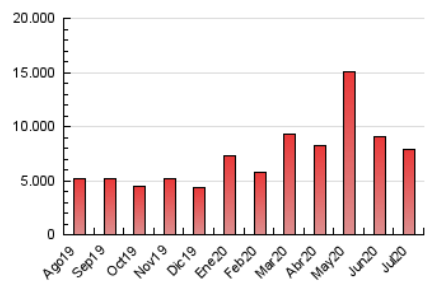

Páginas (x 1000)