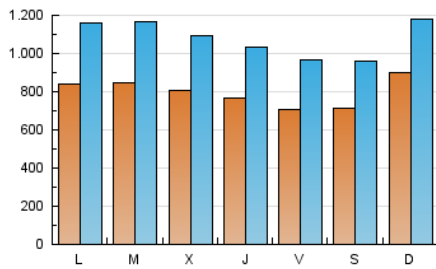

1. Cifras totales y promedios (Nacional)

MES - AÑO	NAVEGADORES UNICOS	VISITAS	PAGINAS
Julio - 2020	1.232.013	3.336.020	7.494.197
PROMEDIO DIARIO	79.311	107.614	241.748
PROMEDIO LUNES-VIERNES	78.892	107.762	238.162
PROMEDIO SABADO-DOMINGO	80.516	107.186	252.060
PAGINAS / VISITAS	2,25		
DURACION MEDIA VISITAS	0:03:19		
DURACION MEDIA PAGINAS	0:02:39		

2. Secciones (Nacional)

	PAGINAS	%
HOME	1.757.354	23.45 %
RESTO	5.736.843	76.55 %

3. Por día del mes (Nacional)

Día	N. únicos	Visitas	Páginas	Día	N. únicos	Visitas	Páginas	Día	N. únicos	Visitas	Páginas
1	64.211	87.804	243.269	11	81.126	112.483	201.397	21	108.921	147.772	264.006
2	69.007	90.931	221.933	12	114.953	149.338	313.222	22	119.957	154.405	264.874
3	66.080	93.760	210.957	13	98.183	134.766	308.850	23	97.209	125.201	237.966
4	55.494	78.432	166.801	14	85.350	121.523	313.594	24	79.936	107.680	218.517
5	74.846	104.993	191.370	15	82.805	115.265	274.234	25	79.731	104.194	354.616
6	62.562	92.168	190.496	16	78.707	107.640	290.391	26	75.736	101.413	312.433
7	66.074	94.695	265.350	17	70.231	96.160	277.696	27	74.963	103.250	225.534
8	62.736	89.293	193.777	18	68.308	89.065	245.452	28	78.477	102.648	197.155
9	61.314	87.885	178.798	19	93.930	117.571	231.190	29	73.333	98.447	222.090
10	65.197	90.746	177.189	20	101.055	135.043	249.800	30	77.652	105.492	247.820
								31	70.549	95.957	203.420

4. Gráficas (Nacional)

4.1 Por día de la semana (promedio)

N. únicos / Visitas (x 100)

Páginas (x 100)

4.2 Por franja horaria (promedio)

Visitas (x 1000)

Páginas (x 1000)

4.3 Por meses