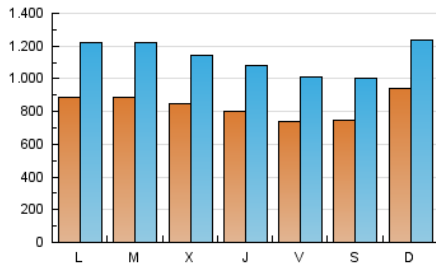

Joly digital
malagahoy.es

1. Cifras totales y promedios (Nacional e Internacional)

MES - AÑO	NAVEGADORES UNICOS	VISITAS	PAGINAS
Julio - 2020	1.313.715	3.488.829	7.908.456
PROMEDIO DIARIO	83.149	112.543	255.111
PROMEDIO LUNES-VIERNES	82.709	112.665	250.568
PROMEDIO SABADO-DOMINGO	84.413	112.193	268.173
PAGINAS / VISITAS	2,27		
DURACION MEDIA VISITAS	0:03:25		
DURACION MEDIA PAGINAS	0:02:42		

2. Secciones (Nacional e Internacional)

	PAGINAS	%
HOME	1.829.781	23.14 %
RESTO	6.078.675	76.86 %

3. Por día del mes (Nacional e Internacional)

Día	N. únicos	Visitas	Páginas	Día	N. únicos	Visitas	Páginas	Día	N. únicos	Visitas	Páginas
1	67.800	92.402	256.458	11	84.647	117.280	211.335	21	113.849	153.756	276.140
2	72.325	95.223	235.772	12	119.239	154.753	326.206	22	126.503	161.824	279.104
3	69.071	97.895	221.835	13	102.333	140.229	324.405	23	102.060	131.435	251.085
4	58.155	82.201	175.800	14	89.371	126.594	327.772	24	83.436	112.457	229.025
5	78.276	109.437	200.791	15	86.594	119.989	288.182	25	83.723	109.485	378.953
6	65.755	96.331	199.981	16	82.592	112.437	306.173	26	81.450	108.441	352.861
7	69.054	98.936	277.206	17	73.627	100.712	290.793	27	79.957	109.582	246.091
8	65.891	93.320	203.618	18	72.057	93.378	256.882	28	82.415	107.608	208.793
9	64.274	91.611	187.466	19	97.753	122.568	242.557	29	76.681	102.696	232.676
10	67.889	94.335	185.727	20	106.038	141.467	262.924	30	80.669	109.839	258.288
								31	74.126	100.608	213.557

4. Gráficas (Nacional e Internacional)

4.1 Por día de la semana (promedio)

N. únicos / Visitas (x 100)

Páginas (x 100)

4.2 Por franja horaria (promedio)

Visitas (x 1000)

Páginas (x 1000)

4.3 Por meses