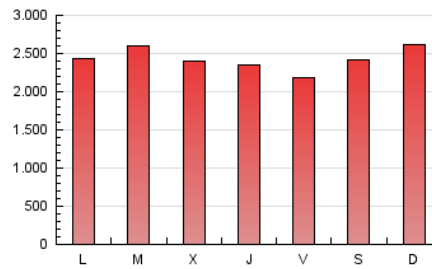

1. Cifras totales y promedios (Nacional)

MES - AÑO	NAVEGADORES UNICOS	VISITAS	PAGINAS
Julio - 2020	1.232.013	3.336.020	7.494.197
PROMEDIO DIARIO	79.311	107.614	241.748
PROMEDIO LUNES-VIERNES	78.892	107.762	238.162
PROMEDIO SABADO-DOMINGO	80.516	107.186	252.060
PAGINAS / VISITAS	2,25		
DURACION MEDIA VISITAS	0:03:19		
DURACION MEDIA PAGINAS	0:02:39		

2. Secciones (Nacional)

	PAGINAS	%
HOME	1.757.354	23.45 %
RESTO	5.736.843	76.55 %

3. Por día del mes (Nacional)

Día	N. únicos	Visitas	Páginas	Día	N. únicos	Visitas	Páginas	Día	N. únicos	Visitas	Páginas
1	64.211	87.804	243.269	11	81.126	112.483	201.397	21	108.921	147.772	264.006
2	69.007	90.931	221.933	12	114.953	149.338	313.222	22	119.957	154.405	264.874
3	66.080	93.760	210.957	13	98.183	134.766	308.850	23	97.209	125.201	237.966
4	55.494	78.432	166.801	14	85.350	121.523	313.594	24	79.936	107.680	218.517
5	74.846	104.993	191.370	15	82.805	115.265	274.234	25	79.731	104.194	354.616
6	62.562	92.168	190.496	16	78.707	107.640	290.391	26	75.736	101.413	312.433
7	66.074	94.695	265.350	17	70.231	96.160	277.696	27	74.963	103.250	225.534
8	62.736	89.293	193.777	18	68.308	89.065	245.452	28	78.477	102.648	197.155
9	61.314	87.885	178.798	19	93.930	117.571	231.190	29	73.333	98.447	222.090
10	65.197	90.746	177.189	20	101.055	135.043	249.800	30	77.652	105.492	247.820
								31	70.549	95.957	203.420

4. Gráficas (Nacional)

4.1 Por día de la semana (promedio)

N. únicos / Visitas (x 100)

Páginas (x 100)

4.2 Por franja horaria (promedio)

Visitas (x 1000)

Páginas (x 1000)

4.3 Por meses