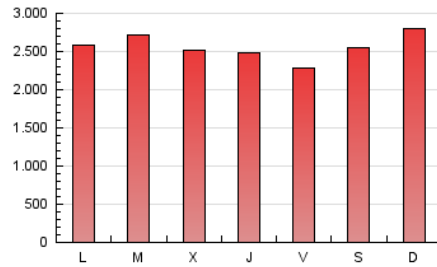

Joly digital
malagahoy.es

1. Cifras totales y promedios (Nacional e Internacional)

MES - AÑO	NAVEGADORES UNICOS	VISITAS	PAGINAS
Julio - 2020	1.313.715	3.488.829	7.908.456
PROMEDIO DIARIO	83.149	112.543	255.111
PROMEDIO LUNES-VIERNES	82.709	112.665	250.568
PROMEDIO SABADO-DOMINGO	84.413	112.193	268.173
PAGINAS / VISITAS	2,27		
DURACION MEDIA VISITAS	0:03:25		
DURACION MEDIA PAGINAS	0:02:42		

2. Secciones (Nacional e Internacional)

	PAGINAS	%
HOME	1.829.781	23.14 %
RESTO	6.078.675	76.86 %

3. Por día del mes (Nacional e Internacional)

Día	N. únicos	Visitas	Páginas	Día	N. únicos	Visitas	Páginas	Día	N. únicos	Visitas	Páginas
1	67.800	92.402	256.458	11	84.647	117.280	211.335	21	113.849	153.756	276.140
2	72.325	95.223	235.772	12	119.239	154.753	326.206	22	126.503	161.824	279.104
3	69.071	97.895	221.835	13	102.333	140.229	324.405	23	102.060	131.435	251.085
4	58.155	82.201	175.800	14	89.371	126.594	327.772	24	83.436	112.457	229.025
5	78.276	109.437	200.791	15	86.594	119.989	288.182	25	83.723	109.485	378.953
6	65.755	96.331	199.981	16	82.592	112.437	306.173	26	81.450	108.441	352.861
7	69.054	98.936	277.206	17	73.627	100.712	290.793	27	79.957	109.582	246.091
8	65.891	93.320	203.618	18	72.057	93.378	256.882	28	82.415	107.608	208.793
9	64.274	91.611	187.466	19	97.753	122.568	242.557	29	76.681	102.696	232.676
10	67.889	94.335	185.727	20	106.038	141.467	262.924	30	80.669	109.839	258.288
								31	74.126	100.608	213.557

4. Gráficas (Nacional e Internacional)

4.1 Por día de la semana (promedio)

N. únicos / Visitas (x 100)

Páginas (x 100)

4.2 Por franja horaria (promedio)

Visitas (x 1000)

Páginas (x 1000)

4.3 Por meses