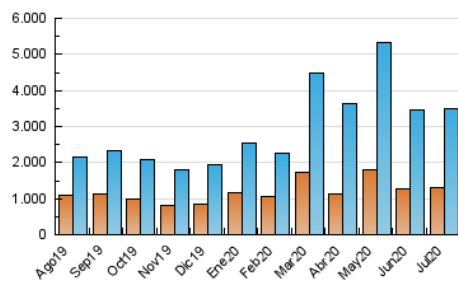

4.3 Por meses

N. únicos / Visitas (x 1000)