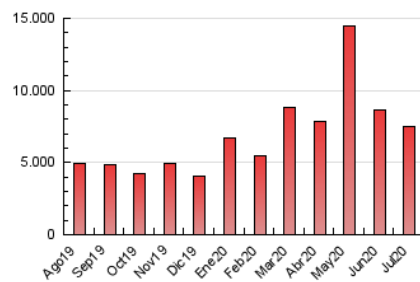

Páginas (x 1000)