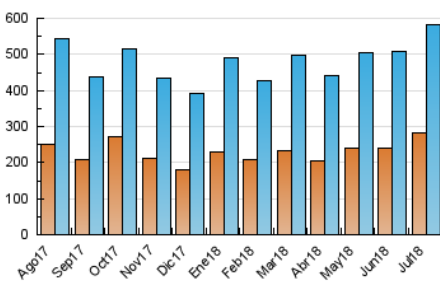

4.3 Por meses

N. únicos / Visitas (x 1000)