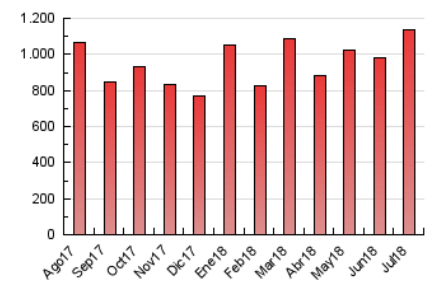

Páginas (x 1000)