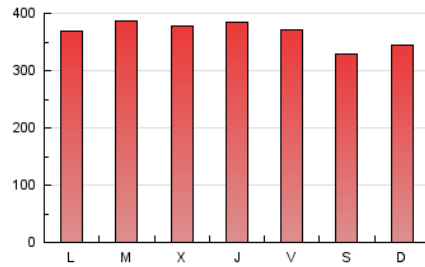

Joly digital
malagahoy.es

1. Cifras totales y promedios (Nacional e Internacional)

MES - AÑO	NAVEGADORES UNICOS	VISITAS	PAGINAS
Julio - 2018	283.514	583.790	1.134.763
PROMEDIO DIARIO	15.919	18.832	36.605
PROMEDIO LUNES-VIERNES	16.452	19.467	37.780
PROMEDIO SABADO-DOMINGO	14.616	17.281	33.733
PAGINAS / VISITAS	1,94		
DURACION MEDIA VISITAS	0:01:40		
DURACION MEDIA PAGINAS	0:01:46		

2. Secciones (Nacional e Internacional)

	PAGINAS	%
HOME	213.576	18.82 %
RESTO	921.187	81.18 %

3. Por día del mes (Nacional e Internacional)

Día	N. únicos	Visitas	Páginas	Día	N. únicos	Visitas	Páginas	Día	N. únicos	Visitas	Páginas
1	11.006	13.216	24.718	11	15.606	18.500	36.072	21	15.728	18.361	35.239
2	13.287	15.722	29.213	12	16.098	18.965	37.420	22	17.027	20.226	38.500
3	15.822	18.640	38.687	13	15.285	17.959	36.003	23	17.264	20.392	39.853
4	16.047	18.883	37.605	14	12.678	15.076	30.158	24	18.595	21.753	40.293
5	16.050	19.411	39.246	15	13.888	16.616	34.413	25	19.917	23.412	41.641
6	16.337	19.327	40.368	16	14.744	17.655	34.629	26	18.960	22.248	42.308
7	13.139	15.712	31.686	17	15.262	18.213	37.794	27	16.152	19.114	36.291
8	16.653	19.440	37.679	18	13.930	16.747	35.681	28	14.732	17.183	34.291
9	17.278	20.340	38.506	19	15.888	18.861	35.058	29	16.695	19.695	36.911
10	15.892	18.851	37.084	20	16.149	19.013	35.719	30	19.545	23.058	42.330
								31	17.829	21.201	39.367

4. Gráficas (Nacional e Internacional)

4.1 Por día de la semana (promedio)

N. únicos / Visitas (x 100)

Páginas (x 100)

4.2 Por franja horaria (promedio)

Visitas (x 1000)

Páginas (x 1000)

4.3 Por meses