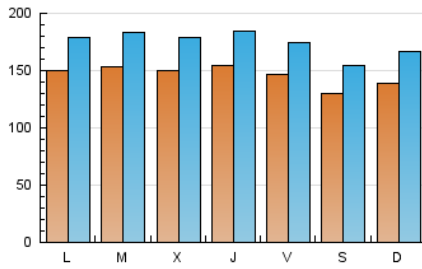

1. Cifras totales y promedios (Nacional)

MES - AÑO	NAVEGADORES UNICOS	VISITAS	PAGINAS
Julio - 2018	253.708	540.918	1.069.577
PROMEDIO DIARIO	14.665	17.449	34.502
PROMEDIO LUNES-VIERNES	15.127	18.001	35.570
PROMEDIO SABADO-DOMINGO	13.537	16.100	31.893
PAGINAS / VISITAS	1,98		
DURACION MEDIA VISITAS	0:01:44		
DURACION MEDIA PAGINAS	0:01:46		

2. Secciones (Nacional)

	PAGINAS	%
HOME	204.574	19.13 %
RESTO	865.003	80.87 %

3. Por día del mes (Nacional)

Día	N. únicos	Visitas	Páginas	Día	N. únicos	Visitas	Páginas	Día	N. únicos	Visitas	Páginas
1	10.184	12.314	23.413	11	14.126	16.901	33.836	21	14.655	17.197	33.463
2	12.278	14.567	27.516	12	14.805	17.568	35.412	22	15.540	18.640	36.043
3	14.840	17.538	36.826	13	14.097	16.715	34.137	23	15.607	18.563	37.181
4	14.774	17.430	35.447	14	11.792	14.031	28.589	24	17.014	20.010	37.697
5	14.883	18.030	37.099	15	12.825	15.495	32.640	25	18.415	21.746	39.214
6	14.901	17.796	38.066	16	13.459	16.227	32.397	26	17.415	20.655	39.900
7	12.221	14.633	29.965	17	14.015	16.831	35.676	27	14.830	17.592	33.932
8	15.598	18.327	35.989	18	12.731	15.408	33.677	28	13.537	15.921	32.089
9	15.848	18.756	36.181	19	14.737	17.576	33.191	29	15.478	18.346	34.846
10	14.629	17.386	34.821	20	14.971	17.678	33.635	30	18.018	21.415	39.802
								31	16.393	19.626	36.897

4. Gráficas (Nacional)

4.1 Por día de la semana (promedio)

N. únicos / Visitas (x 100)

Páginas (x 100)

4.2 Por franja horaria (promedio)

Visitas (x 1000)

Páginas (x 1000)

4.3 Por meses