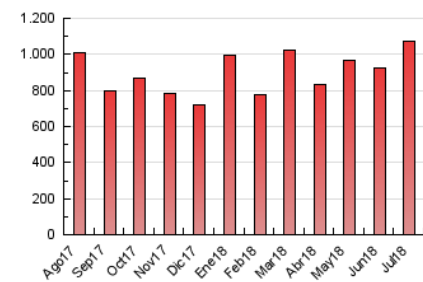

Páginas (x 1000)