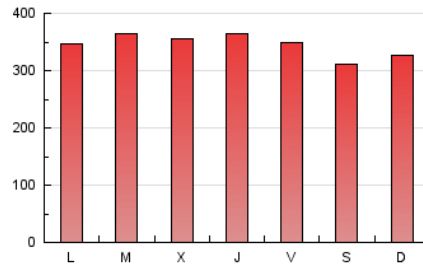

1. Cifras totales y promedios (Nacional)

MES - AÑO	NAVEGADORES UNICOS	VISITAS	PAGINAS
Julio - 2018	253.708	540.918	1.069.577
PROMEDIO DIARIO	14.665	17.449	34.502
PROMEDIO LUNES-VIERNES	15.127	18.001	35.570
PROMEDIO SABADO-DOMINGO	13.537	16.100	31.893
PAGINAS / VISITAS	1,98		
DURACION MEDIA VISITAS	0:01:44		
DURACION MEDIA PAGINAS	0:01:46		

2. Secciones (Nacional)

	PAGINAS	%
HOME	204.574	19.13 %
RESTO	865.003	80.87 %

3. Por día del mes (Nacional)

Día	N. únicos	Visitas	Páginas	Día	N. únicos	Visitas	Páginas	Día	N. únicos	Visitas	Páginas
1	10.184	12.314	23.413	11	14.126	16.901	33.836	21	14.655	17.197	33.463
2	12.278	14.567	27.516	12	14.805	17.568	35.412	22	15.540	18.640	36.043
3	14.840	17.538	36.826	13	14.097	16.715	34.137	23	15.607	18.563	37.181
4	14.774	17.430	35.447	14	11.792	14.031	28.589	24	17.014	20.010	37.697
5	14.883	18.030	37.099	15	12.825	15.495	32.640	25	18.415	21.746	39.214
6	14.901	17.796	38.066	16	13.459	16.227	32.397	26	17.415	20.655	39.900
7	12.221	14.633	29.965	17	14.015	16.831	35.676	27	14.830	17.592	33.932
8	15.598	18.327	35.989	18	12.731	15.408	33.677	28	13.537	15.921	32.089
9	15.848	18.756	36.181	19	14.737	17.576	33.191	29	15.478	18.346	34.846
10	14.629	17.386	34.821	20	14.971	17.678	33.635	30	18.018	21.415	39.802
								31	16.393	19.626	36.897

4. Gráficas (Nacional)

4.1 Por día de la semana (promedio)

N. únicos / Visitas (x 100)

Páginas (x 100)

4.2 Por franja horaria (promedio)

Visitas (x 1000)

Páginas (x 1000)

4.3 Por meses