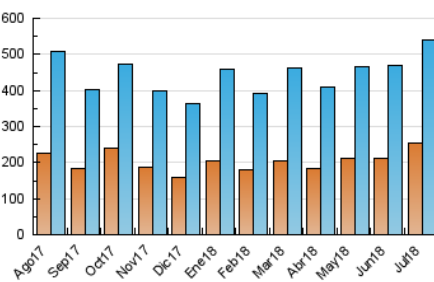

4.3 Por meses

N. únicos / Visitas (x 1000)