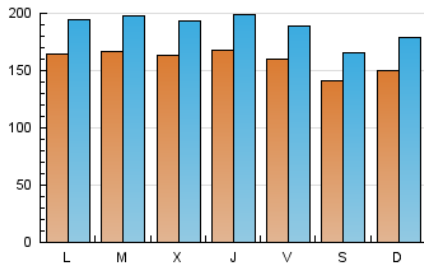

Joly digital
malagahoy.es

1. Cifras totales y promedios (Nacional e Internacional)

MES - AÑO	NAVEGADORES UNICOS	VISITAS	PAGINAS
Julio - 2018	283.514	583.790	1.134.763
PROMEDIO DIARIO	15.919	18.832	36.605
PROMEDIO LUNES-VIERNES	16.452	19.467	37.780
PROMEDIO SABADO-DOMINGO	14.616	17.281	33.733
PAGINAS / VISITAS	1,94		
DURACION MEDIA VISITAS	0:01:40		
DURACION MEDIA PAGINAS	0:01:46		

2. Secciones (Nacional e Internacional)

	PAGINAS	%
HOME	213.576	18.82 %
RESTO	921.187	81.18 %

3. Por día del mes (Nacional e Internacional)

Día	N. únicos	Visitas	Páginas	Día	N. únicos	Visitas	Páginas	Día	N. únicos	Visitas	Páginas
1	11.006	13.216	24.718	11	15.606	18.500	36.072	21	15.728	18.361	35.239
2	13.287	15.722	29.213	12	16.098	18.965	37.420	22	17.027	20.226	38.500
3	15.822	18.640	38.687	13	15.285	17.959	36.003	23	17.264	20.392	39.853
4	16.047	18.883	37.605	14	12.678	15.076	30.158	24	18.595	21.753	40.293
5	16.050	19.411	39.246	15	13.888	16.616	34.413	25	19.917	23.412	41.641
6	16.337	19.327	40.368	16	14.744	17.655	34.629	26	18.960	22.248	42.308
7	13.139	15.712	31.686	17	15.262	18.213	37.794	27	16.152	19.114	36.291
8	16.653	19.440	37.679	18	13.930	16.747	35.681	28	14.732	17.183	34.291
9	17.278	20.340	38.506	19	15.888	18.861	35.058	29	16.695	19.695	36.911
10	15.892	18.851	37.084	20	16.149	19.013	35.719	30	19.545	23.058	42.330
								31	17.829	21.201	39.367

4. Gráficas (Nacional e Internacional)

4.1 Por día de la semana (promedio)

N. únicos / Visitas (x 100)

Páginas (x 100)

4.2 Por franja horaria (promedio)

Visitas (x 1000)

Páginas (x 1000)

4.3 Por meses