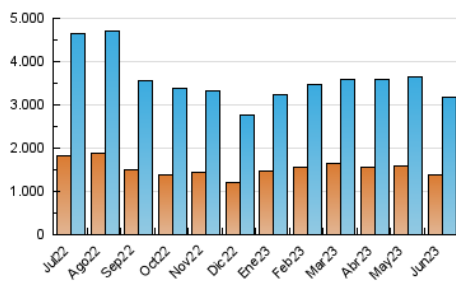

4.3 Por meses

N. únicos / Visitas (x 1000)