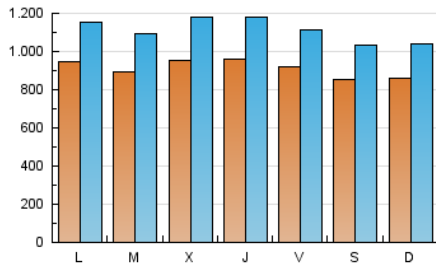

1. Cifras totales y promedios (Nacional e Internacional)

MES - AÑO	NAVEGADORES UNICOS	VISITAS	PAGINAS
Junio - 2023	1.504.754	3.347.460	6.410.896
PROMEDIO DIARIO	91.424	111.582	213.697
PROMEDIO LUNES-VIERNES	93.491	114.489	217.441
PROMEDIO SABADO-DOMINGO	85.739	103.587	203.399
PAGINAS / VISITAS	1,92		
DURACION MEDIA VISITAS	0:03:13		
DURACION MEDIA PAGINAS	0:03:30		

2. Secciones (Nacional e Internacional)

	PAGINAS	%
HOME	1.224.805	19.11 %
RESTO	5.186.091	80.89 %

3. Por día del mes (Nacional e Internacional)

Día	N. únicos	Visitas	Páginas	Día	N. únicos	Visitas	Páginas	Día	N. únicos	Visitas	Páginas
1	144.378	172.698	288.514	11	101.081	121.076	223.780	21	105.860	135.366	260.067
2	103.237	126.234	231.518	12	99.892	118.343	232.430	22	84.229	108.327	202.727
3	85.045	102.016	175.371	13	87.940	106.171	209.435	23	100.410	119.487	208.702
4	81.676	99.349	207.286	14	94.961	115.295	234.060	24	96.827	117.034	254.713
5	91.802	114.175	223.796	15	79.382	97.961	204.411	25	87.958	107.804	219.123
6	109.469	134.752	236.257	16	93.592	113.687	221.195	26	105.615	127.975	256.641
7	102.734	126.748	226.995	17	68.409	82.382	163.356	27	81.866	100.142	185.626
8	93.241	115.753	261.054	18	73.028	87.871	170.414	28	76.726	94.952	175.800
9	82.816	98.786	186.536	19	82.511	101.685	200.322	29	77.884	95.390	171.871
10	91.884	111.165	213.145	20	77.105	97.273	184.960	30	81.156	97.563	180.791

4. Gráficas (Nacional e Internacional)

4.1 Por día de la semana (promedio)

N. únicos / Visitas (x 100)

Páginas (x 100)

4.2 Por franja horaria (promedio)

Visitas_ (x 1000)

Páginas (x 1000)

4.3 Por meses