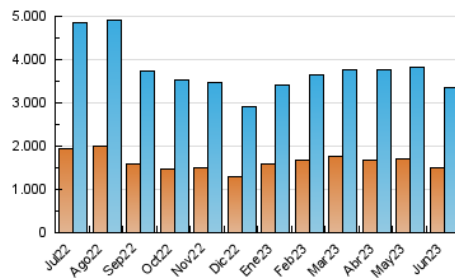

4.3 Por meses

N. únicos / Visitas (x 1000)