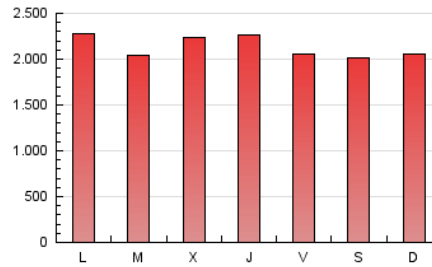

1. Cifras totales y promedios (Nacional e Internacional)

MES - AÑO	NAVEGADORES UNICOS	VISITAS	PAGINAS
Junio - 2023	1.504.754	3.347.460	6.410.896
PROMEDIO DIARIO	91.424	111.582	213.697
PROMEDIO LUNES-VIERNES	93.491	114.489	217.441
PROMEDIO SABADO-DOMINGO	85.739	103.587	203.399
PAGINAS / VISITAS	1,92		
DURACION MEDIA VISITAS	0:03:13		
DURACION MEDIA PAGINAS	0:03:30		

2. Secciones (Nacional e Internacional)

	PAGINAS	%
HOME	1.224.805	19.11 %
RESTO	5.186.091	80.89 %

3. Por día del mes (Nacional e Internacional)

Día	N. únicos	Visitas	Páginas	Día	N. únicos	Visitas	Páginas	Día	N. únicos	Visitas	Páginas
1	144.378	172.698	288.514	11	101.081	121.076	223.780	21	105.860	135.366	260.067
2	103.237	126.234	231.518	12	99.892	118.343	232.430	22	84.229	108.327	202.727
3	85.045	102.016	175.371	13	87.940	106.171	209.435	23	100.410	119.487	208.702
4	81.676	99.349	207.286	14	94.961	115.295	234.060	24	96.827	117.034	254.713
5	91.802	114.175	223.796	15	79.382	97.961	204.411	25	87.958	107.804	219.123
6	109.469	134.752	236.257	16	93.592	113.687	221.195	26	105.615	127.975	256.641
7	102.734	126.748	226.995	17	68.409	82.382	163.356	27	81.866	100.142	185.626
8	93.241	115.753	261.054	18	73.028	87.871	170.414	28	76.726	94.952	175.800
9	82.816	98.786	186.536	19	82.511	101.685	200.322	29	77.884	95.390	171.871
10	91.884	111.165	213.145	20	77.105	97.273	184.960	30	81.156	97.563	180.791

4. Gráficas (Nacional e Internacional)

4.1 Por día de la semana (promedio)

N. únicos / Visitas (x 100)

Páginas (x 100)

4.2 Por franja horaria (promedio)

Visitas_ (x 1000)

Páginas (x 1000)

4.3 Por meses