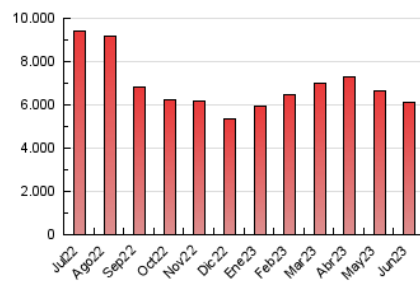

1. Cifras totales y promedios (Nacional)

MES - AÑO	NAVEGADORES UNICOS	VISITAS	PAGINAS
Junio - 2023	1.392.760	3.183.034	6.090.787
PROMEDIO DIARIO	86.717	106.101	203.026
PROMEDIO LUNES-VIERNES	88.674	108.865	206.573
PROMEDIO SABADO-DOMINGO	81.336	98.502	193.271
PAGINAS / VISITAS	1,91		
DURACION MEDIA VISITAS	0:03:09		
DURACION MEDIA PAGINAS	0:03:26		

2. Secciones (Nacional)

	PAGINAS	%
HOME	1.174.087	19.28 %
RESTO	4.916.700	80.72 %

3. Por día del mes (Nacional)

Día	N. únicos	Visitas	Páginas	Día	N. únicos	Visitas	Páginas	Día	N. únicos	Visitas	Páginas
1	140.091	166.632	277.066	11	96.159	115.561	214.251	21	100.587	129.235	247.858
2	98.903	120.602	220.035	12	94.140	112.138	221.028	22	79.781	102.667	191.623
3	80.693	97.133	166.690	13	82.899	100.693	199.512	23	95.538	113.893	197.996
4	76.652	94.065	197.374	14	90.247	110.095	224.058	24	92.439	111.548	241.437
5	86.731	108.145	211.384	15	75.186	93.382	194.755	25	83.707	102.389	207.804
6	104.830	129.139	225.534	16	89.107	108.098	210.069	26	100.476	122.111	243.965
7	96.731	120.019	214.523	17	64.455	77.802	153.972	27	77.044	94.626	175.148
8	88.182	109.598	250.222	18	69.087	83.421	161.479	28	71.966	89.641	166.026
9	77.953	93.389	176.937	19	78.051	96.548	189.450	29	73.086	90.066	162.114
10	87.496	106.094	203.164	20	72.886	92.007	174.334	30	76.420	92.297	170.979

4. Gráficas (Nacional)

4.1 Por día de la semana (promedio)

N. únicos / Visitas (x 100)

Páginas (x 100)

4.2 Por franja horaria (promedio)

Visitas_ (x 1000)

Páginas (x 1000)

4.3 Por meses

N. únicos / Visitas (x 1000)

Páginas (x 1000)

5. Observaciones

Este Medio Electrónico de Comunicación ha sido medido por la herramienta Google Analytics de Google (Universal Analytics)

6. Definiciones básicas (Para más información ver Normas Técnicas para el Control de los Medios Electrónicos de Comunicación)