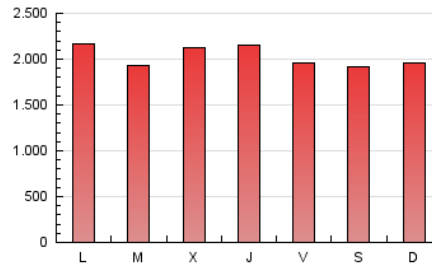

1. Cifras totales y promedios (Nacional)

MES - AÑO	NAVEGADORES UNICOS	VISITAS	PAGINAS
Junio - 2023	1.392.760	3.183.034	6.090.787
PROMEDIO DIARIO	86.717	106.101	203.026
PROMEDIO LUNES-VIERNES	88.674	108.865	206.573
PROMEDIO SABADO-DOMINGO	81.336	98.502	193.271
PAGINAS / VISITAS	1,91		
DURACION MEDIA VISITAS	0:03:09		
DURACION MEDIA PAGINAS	0:03:26		

2. Secciones (Nacional)

	PAGINAS	%
HOME	1.174.087	19.28 %
RESTO	4.916.700	80.72 %

3. Por día del mes (Nacional)

Día	N. únicos	Visitas	Páginas	Día	N. únicos	Visitas	Páginas	Día	N. únicos	Visitas	Páginas
1	140.091	166.632	277.066	11	96.159	115.561	214.251	21	100.587	129.235	247.858
2	98.903	120.602	220.035	12	94.140	112.138	221.028	22	79.781	102.667	191.623
3	80.693	97.133	166.690	13	82.899	100.693	199.512	23	95.538	113.893	197.996
4	76.652	94.065	197.374	14	90.247	110.095	224.058	24	92.439	111.548	241.437
5	86.731	108.145	211.384	15	75.186	93.382	194.755	25	83.707	102.389	207.804
6	104.830	129.139	225.534	16	89.107	108.098	210.069	26	100.476	122.111	243.965
7	96.731	120.019	214.523	17	64.455	77.802	153.972	27	77.044	94.626	175.148
8	88.182	109.598	250.222	18	69.087	83.421	161.479	28	71.966	89.641	166.026
9	77.953	93.389	176.937	19	78.051	96.548	189.450	29	73.086	90.066	162.114
10	87.496	106.094	203.164	20	72.886	92.007	174.334	30	76.420	92.297	170.979

4. Gráficas (Nacional)

4.1 Por día de la semana (promedio)

N. únicos / Visitas (x 100)

Páginas (x 100)

4.2 Por franja horaria (promedio)

Visitas_ (x 1000)

Páginas (x 1000)

4.3 Por meses