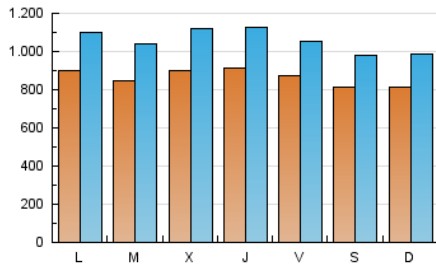

1. Cifras totales y promedios (Nacional)

MES - AÑO	NAVEGADORES UNICOS	VISITAS	PAGINAS
Junio - 2023	1.392.760	3.183.034	6.090.787
PROMEDIO DIARIO	86.717	106.101	203.026
PROMEDIO LUNES-VIERNES	88.674	108.865	206.573
PROMEDIO SABADO-DOMINGO	81.336	98.502	193.271
PAGINAS / VISITAS	1,91		
DURACION MEDIA VISITAS	0:03:09		
DURACION MEDIA PAGINAS	0:03:26		

2. Secciones (Nacional)

	PAGINAS	%
HOME	1.174.087	19.28 %
RESTO	4.916.700	80.72 %

3. Por día del mes (Nacional)

Día	N. únicos	Visitas	Páginas	Día	N. únicos	Visitas	Páginas	Día	N. únicos	Visitas	Páginas
1	140.091	166.632	277.066	11	96.159	115.561	214.251	21	100.587	129.235	247.858
2	98.903	120.602	220.035	12	94.140	112.138	221.028	22	79.781	102.667	191.623
3	80.693	97.133	166.690	13	82.899	100.693	199.512	23	95.538	113.893	197.996
4	76.652	94.065	197.374	14	90.247	110.095	224.058	24	92.439	111.548	241.437
5	86.731	108.145	211.384	15	75.186	93.382	194.755	25	83.707	102.389	207.804
6	104.830	129.139	225.534	16	89.107	108.098	210.069	26	100.476	122.111	243.965
7	96.731	120.019	214.523	17	64.455	77.802	153.972	27	77.044	94.626	175.148
8	88.182	109.598	250.222	18	69.087	83.421	161.479	28	71.966	89.641	166.026
9	77.953	93.389	176.937	19	78.051	96.548	189.450	29	73.086	90.066	162.114
10	87.496	106.094	203.164	20	72.886	92.007	174.334	30	76.420	92.297	170.979

4. Gráficas (Nacional)

4.1 Por día de la semana (promedio)

N. únicos / Visitas (x 100)

Páginas (x 100)

4.2 Por franja horaria (promedio)

Visitas_ (x 1000)

Páginas (x 1000)

4.3 Por meses