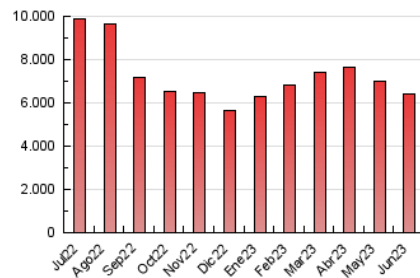

Páginas (x 1000)