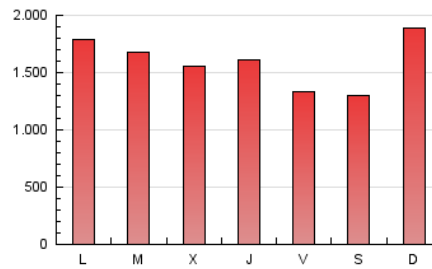

1. Cifras totales y promedios (Nacional e Internacional)

MES - AÑO	NAVEGADORES UNICOS	VISITAS	PAGINAS
Mayo - 2026	1.068.210	2.588.814	4.911.238
PROMEDIO DIARIO	65.669	85.075	158.427
PROMEDIO LUNES-VIERNES	67.135	86.186	157.911
PROMEDIO SABADO-DOMINGO	62.589	82.743	159.511
PAGINAS / VISITAS	1,86		
DURACION MEDIA VISITAS	0:02:51		
TIEMPO INTERACCIÓN MEDIO	0:01:41		

2. Secciones (Nacional e Internacional)

	PAGINAS	%
HOME	853.159	17.37 %
RESTO	4.058.079	82.63 %

3. Por día del mes (Nacional e Internacional)

Día	N. únicos	Visitas	Páginas	Día	N. únicos	Visitas	Páginas	Día	N. únicos	Visitas	Páginas
1	61.780	78.505	124.446	11	72.658	93.975	192.405	21	55.714	72.242	145.685
2	56.449	74.423	131.050	12	73.842	93.036	177.713	22	55.801	72.867	122.994
3	59.444	77.802	135.522	13	70.539	89.134	167.737	23	52.860	68.869	114.403
4	66.931	85.371	138.247	14	56.176	71.029	131.200	24	64.864	86.821	207.828
5	62.571	79.893	136.763	15	62.382	82.626	138.186	25	85.181	108.386	232.408
6	79.434	104.266	178.484	16	59.670	77.552	130.406	26	90.903	118.560	220.206
7	75.708	95.820	213.971	17	66.230	89.120	177.580	27	65.854	82.745	147.546
8	70.216	89.183	150.813	18	65.444	83.167	150.375	28	71.958	90.547	154.271
9	67.451	90.600	167.281	19	58.207	77.880	134.392	29	55.096	69.502	128.428
10	79.206	103.656	248.668	20	53.445	71.167	129.863	30	47.510	63.473	106.057
								31	72.210	95.109	176.310

4. Gráficas (Nacional e Internacional)

4.1 Por día de la semana (promedio)

N. únicos / Visitas (x 100)

Páginas (x 100)

4.2 Por franja horaria (promedio)

Visitas_ (x 1000)

Páginas (x 1000)

4.3 Por meses