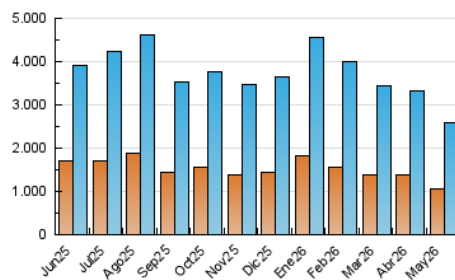

4.3 Por meses

N. únicos / Visitas (x 1000)