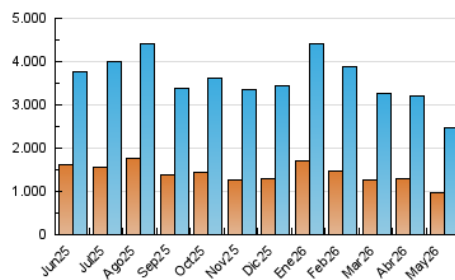

1. Cifras totales y promedios (Nacional)

MES - AÑO	NAVEGADORES UNICOS	VISITAS	PAGINAS
Mayo - 2026	982.979	2.463.846	4.688.343
PROMEDIO DIARIO	62.017	80.794	151.237
PROMEDIO LUNES-VIERNES	63.317	81.696	150.537
PROMEDIO SABADO-DOMINGO	59.286	78.900	152.706
PAGINAS / VISITAS	1,87		
DURACION MEDIA VISITAS	0:02:51		
TIEMPO INTERACCIÓN MEDIO	0:01:46		

2. Secciones (Nacional)

	PAGINAS	%
HOME	821.157	17.51 %
RESTO	3.867.186	82.49 %

3. Por día del mes (Nacional)

Día	N. únicos	Visitas	Páginas	Día	N. únicos	Visitas	Páginas	Día	N. únicos	Visitas	Páginas
1	58.072	73.427	118.719	11	68.890	89.858	184.624	21	52.320	67.993	138.966
2	53.275	70.818	125.210	12	70.058	88.371	171.135	22	52.370	68.870	117.093
3	56.582	73.630	129.685	13	66.581	84.337	160.290	23	49.974	65.666	109.402
4	63.752	81.897	132.796	14	52.934	67.346	124.683	24	61.776	83.528	199.918
5	59.388	76.588	130.692	15	58.997	78.659	132.388	25	80.562	103.334	221.318
6	75.609	99.802	170.517	16	56.804	73.702	124.435	26	85.861	111.637	210.433
7	71.679	91.381	203.427	17	62.595	84.581	169.707	27	61.590	78.749	140.048
8	65.781	83.960	143.165	18	61.974	79.567	143.046	28	67.720	84.574	146.671
9	63.294	85.646	159.730	19	54.868	73.879	127.861	29	50.747	64.727	120.688
10	75.135	100.097	239.104	20	49.901	66.658	122.726	30	44.438	60.114	100.617
								31	68.987	91.222	169.249

4. Gráficas (Nacional)

4.1 Por día de la semana (promedio)

N. únicos / Visitas (x 100)

Páginas (x 100)

4.2 Por franja horaria (promedio)

Visitas_ (x 1000)

Páginas (x 1000)

4.3 Por meses

N. únicos / Visitas (x 1000)

Páginas (x 1000)

5. Observaciones

Este Medio Electrónico de Comunicación ha sido medido por la herramienta Google Analytics de Google (GA4).

6. Definiciones básicas (Para más información ver Normas Técnicas para el Control de los Medios Electrónicos de Comunicación)