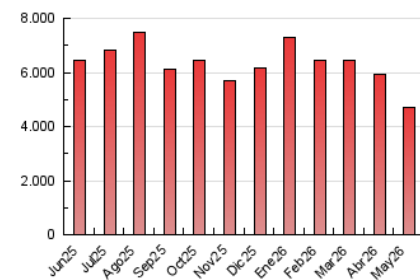

1. Cifras totales y promedios (Nacional)

MES - AÑO	NAVEGADORES UNICOS	VISITAS	PAGINAS
Mayo - 2026	982.979	2.463.846	4.688.343
PROMEDIO DIARIO	62.017	80.794	151.237
PROMEDIO LUNES-VIERNES	63.317	81.696	150.537
PROMEDIO SABADO-DOMINGO	59.286	78.900	152.706
PAGINAS / VISITAS	1,87		
DURACION MEDIA VISITAS	0:02:51		
TIEMPO INTERACCIÓN MEDIO	0:01:46		

2. Secciones (Nacional)

	PAGINAS	%
HOME	821.157	17.51 %
RESTO	3.867.186	82.49 %

3. Por día del mes (Nacional)

Día	N. únicos	Visitas	Páginas	Día	N. únicos	Visitas	Páginas	Día	N. únicos	Visitas	Páginas
1	58.072	73.427	118.719	11	68.890	89.858	184.624	21	52.320	67.993	138.966
2	53.275	70.818	125.210	12	70.058	88.371	171.135	22	52.370	68.870	117.093
3	56.582	73.630	129.685	13	66.581	84.337	160.290	23	49.974	65.666	109.402
4	63.752	81.897	132.796	14	52.934	67.346	124.683	24	61.776	83.528	199.918
5	59.388	76.588	130.692	15	58.997	78.659	132.388	25	80.562	103.334	221.318
6	75.609	99.802	170.517	16	56.804	73.702	124.435	26	85.861	111.637	210.433
7	71.679	91.381	203.427	17	62.595	84.581	169.707	27	61.590	78.749	140.048
8	65.781	83.960	143.165	18	61.974	79.567	143.046	28	67.720	84.574	146.671
9	63.294	85.646	159.730	19	54.868	73.879	127.861	29	50.747	64.727	120.688
10	75.135	100.097	239.104	20	49.901	66.658	122.726	30	44.438	60.114	100.617
								31	68.987	91.222	169.249

4. Gráficas (Nacional)

4.1 Por día de la semana (promedio)

N. únicos / Visitas (x 100)

Páginas (x 100)

4.2 Por franja horaria (promedio)

Visitas_ (x 1000)

Páginas (x 1000)

4.3 Por meses

N. únicos / Visitas (x 1000)

Páginas (x 1000)

5. Observaciones

Este Medio Electrónico de Comunicación ha sido medido por la herramienta Google Analytics de Google (GA4).

6. Definiciones básicas (Para más información ver Normas Técnicas para el Control de los Medios Electrónicos de Comunicación)