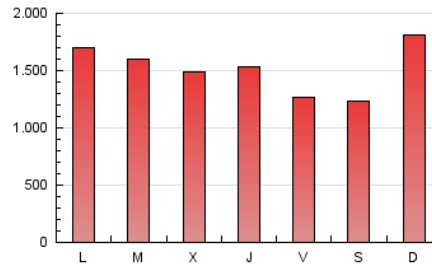

1. Cifras totales y promedios (Nacional)

MES - AÑO	NAVEGADORES UNICOS	VISITAS	PAGINAS
Mayo - 2026	982.979	2.463.846	4.688.343
PROMEDIO DIARIO	62.017	80.794	151.237
PROMEDIO LUNES-VIERNES	63.317	81.696	150.537
PROMEDIO SABADO-DOMINGO	59.286	78.900	152.706
PAGINAS / VISITAS	1,87		
DURACION MEDIA VISITAS	0:02:51		
TIEMPO INTERACCIÓN MEDIO	0:01:46		

2. Secciones (Nacional)

	PAGINAS	%
HOME	821.157	17.51 %
RESTO	3.867.186	82.49 %

3. Por día del mes (Nacional)

Día	N. únicos	Visitas	Páginas	Día	N. únicos	Visitas	Páginas	Día	N. únicos	Visitas	Páginas
1	58.072	73.427	118.719	11	68.890	89.858	184.624	21	52.320	67.993	138.966
2	53.275	70.818	125.210	12	70.058	88.371	171.135	22	52.370	68.870	117.093
3	56.582	73.630	129.685	13	66.581	84.337	160.290	23	49.974	65.666	109.402
4	63.752	81.897	132.796	14	52.934	67.346	124.683	24	61.776	83.528	199.918
5	59.388	76.588	130.692	15	58.997	78.659	132.388	25	80.562	103.334	221.318
6	75.609	99.802	170.517	16	56.804	73.702	124.435	26	85.861	111.637	210.433
7	71.679	91.381	203.427	17	62.595	84.581	169.707	27	61.590	78.749	140.048
8	65.781	83.960	143.165	18	61.974	79.567	143.046	28	67.720	84.574	146.671
9	63.294	85.646	159.730	19	54.868	73.879	127.861	29	50.747	64.727	120.688
10	75.135	100.097	239.104	20	49.901	66.658	122.726	30	44.438	60.114	100.617
								31	68.987	91.222	169.249

4. Gráficas (Nacional)

4.1 Por día de la semana (promedio)

N. únicos / Visitas (x 100)

Páginas (x 100)

4.2 Por franja horaria (promedio)

Visitas_ (x 1000)

Páginas (x 1000)

4.3 Por meses