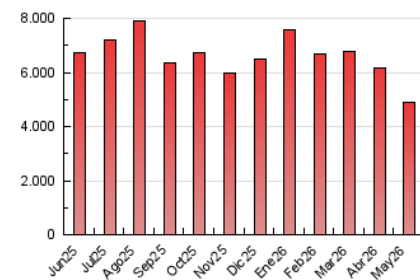

Páginas (x 1000)