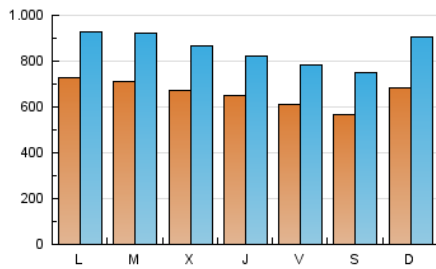

1. Cifras totales y promedios (Nacional e Internacional)

MES - AÑO	NAVEGADORES UNICOS	VISITAS	PAGINAS
Mayo - 2026	1.068.210	2.588.814	4.911.238
PROMEDIO DIARIO	65.669	85.075	158.427
PROMEDIO LUNES-VIERNES	67.135	86.186	157.911
PROMEDIO SABADO-DOMINGO	62.589	82.743	159.511
PAGINAS / VISITAS	1,86		
DURACION MEDIA VISITAS	0:02:51		
TIEMPO INTERACCIÓN MEDIO	0:01:41		

2. Secciones (Nacional e Internacional)

	PAGINAS	%
HOME	853.159	17.37 %
RESTO	4.058.079	82.63 %

3. Por día del mes (Nacional e Internacional)

Día	N. únicos	Visitas	Páginas	Día	N. únicos	Visitas	Páginas	Día	N. únicos	Visitas	Páginas
1	61.780	78.505	124.446	11	72.658	93.975	192.405	21	55.714	72.242	145.685
2	56.449	74.423	131.050	12	73.842	93.036	177.713	22	55.801	72.867	122.994
3	59.444	77.802	135.522	13	70.539	89.134	167.737	23	52.860	68.869	114.403
4	66.931	85.371	138.247	14	56.176	71.029	131.200	24	64.864	86.821	207.828
5	62.571	79.893	136.763	15	62.382	82.626	138.186	25	85.181	108.386	232.408
6	79.434	104.266	178.484	16	59.670	77.552	130.406	26	90.903	118.560	220.206
7	75.708	95.820	213.971	17	66.230	89.120	177.580	27	65.854	82.745	147.546
8	70.216	89.183	150.813	18	65.444	83.167	150.375	28	71.958	90.547	154.271
9	67.451	90.600	167.281	19	58.207	77.880	134.392	29	55.096	69.502	128.428
10	79.206	103.656	248.668	20	53.445	71.167	129.863	30	47.510	63.473	106.057
								31	72.210	95.109	176.310

4. Gráficas (Nacional e Internacional)

4.1 Por día de la semana (promedio)

N. únicos / Visitas (x 100)

Páginas (x 100)

4.2 Por franja horaria (promedio)

Visitas_ (x 1000)

Páginas (x 1000)

4.3 Por meses