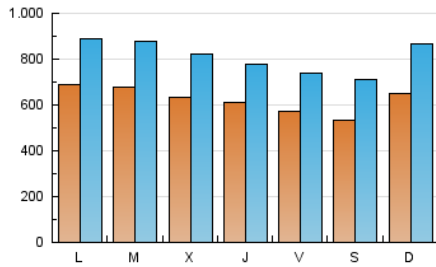

1. Cifras totales y promedios (Nacional)

MES - AÑO	NAVEGADORES UNICOS	VISITAS	PAGINAS
Mayo - 2026	982.979	2.463.846	4.688.343
PROMEDIO DIARIO	62.017	80.794	151.237
PROMEDIO LUNES-VIERNES	63.317	81.696	150.537
PROMEDIO SABADO-DOMINGO	59.286	78.900	152.706
PAGINAS / VISITAS	1,87		
DURACION MEDIA VISITAS	0:02:51		
TIEMPO INTERACCIÓN MEDIO	0:01:46		

2. Secciones (Nacional)

	PAGINAS	%
HOME	821.157	17.51 %
RESTO	3.867.186	82.49 %

3. Por día del mes (Nacional)

Día	N. únicos	Visitas	Páginas	Día	N. únicos	Visitas	Páginas	Día	N. únicos	Visitas	Páginas
1	58.072	73.427	118.719	11	68.890	89.858	184.624	21	52.320	67.993	138.966
2	53.275	70.818	125.210	12	70.058	88.371	171.135	22	52.370	68.870	117.093
3	56.582	73.630	129.685	13	66.581	84.337	160.290	23	49.974	65.666	109.402
4	63.752	81.897	132.796	14	52.934	67.346	124.683	24	61.776	83.528	199.918
5	59.388	76.588	130.692	15	58.997	78.659	132.388	25	80.562	103.334	221.318
6	75.609	99.802	170.517	16	56.804	73.702	124.435	26	85.861	111.637	210.433
7	71.679	91.381	203.427	17	62.595	84.581	169.707	27	61.590	78.749	140.048
8	65.781	83.960	143.165	18	61.974	79.567	143.046	28	67.720	84.574	146.671
9	63.294	85.646	159.730	19	54.868	73.879	127.861	29	50.747	64.727	120.688
10	75.135	100.097	239.104	20	49.901	66.658	122.726	30	44.438	60.114	100.617
								31	68.987	91.222	169.249

4. Gráficas (Nacional)

4.1 Por día de la semana (promedio)

N. únicos / Visitas (x 100)

Páginas (x 100)

4.2 Por franja horaria (promedio)

Visitas_ (x 1000)

Páginas (x 1000)

4.3 Por meses