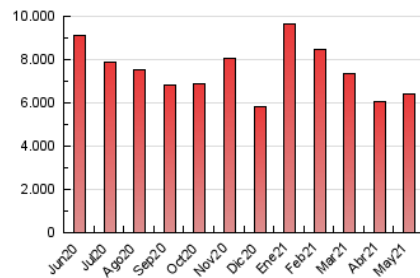

Páginas (x 1000)