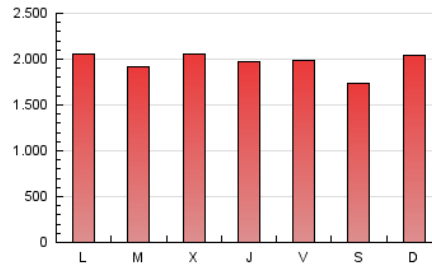

1. Cifras totales y promedios (Nacional)

MES - AÑO	NAVEGADORES UNICOS	VISITAS	PAGINAS
Mayo - 2021	996.335	2.723.220	6.079.390
PROMEDIO DIARIO	64.456	87.846	196.109
PROMEDIO LUNES-VIERNES	65.714	90.277	199.622
PROMEDIO SABADO-DOMINGO	61.816	82.740	188.732
PAGINAS / VISITAS	2,23		
DURACION MEDIA VISITAS	0:04:30		
DURACION MEDIA PAGINAS	0:03:39		

2. Secciones (Nacional)

	PAGINAS	%
HOME	1.740.840	28.64 %
RESTO	4.338.550	71.36 %

3. Por día del mes (Nacional)

Día	N. únicos	Visitas	Páginas	Día	N. únicos	Visitas	Páginas	Día	N. únicos	Visitas	Páginas
1	54.226	73.765	156.363	11	62.957	87.935	201.225	21	62.446	82.496	175.652
2	51.399	71.401	169.351	12	63.282	90.317	197.379	22	62.154	82.354	201.719
3	56.720	82.074	183.510	13	70.918	96.137	206.288	23	67.050	93.995	223.838
4	57.491	83.667	179.695	14	61.880	86.438	190.501	24	63.410	83.493	189.853
5	71.447	99.743	219.576	15	55.267	72.994	153.606	25	60.042	83.284	183.559
6	59.002	83.437	192.331	16	72.022	91.643	184.731	26	57.507	81.679	189.593
7	88.228	116.973	250.487	17	75.841	104.154	223.731	27	61.567	84.752	196.018
8	62.966	84.573	196.946	18	66.409	92.133	204.693	28	59.578	78.744	175.626
9	70.108	94.718	269.612	19	78.595	106.093	212.908	29	55.119	74.378	160.214
10	64.817	90.279	209.934	20	68.328	90.961	192.144	30	67.849	87.580	170.941
								31	69.519	91.030	217.366

4. Gráficas (Nacional)

4.1 Por día de la semana (promedio)

N. únicos / Visitas (x 100)

Páginas (x 100)

4.2 Por franja horaria (promedio)

Visitas (x 1000)

Páginas (x 1000)

4.3 Por meses