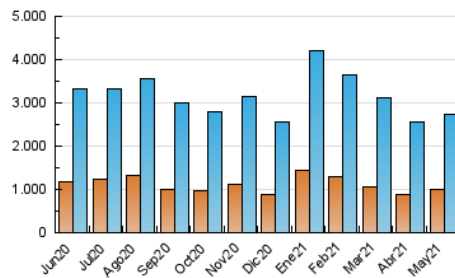

4.3 Por meses

N. únicos / Visitas (x 1000)