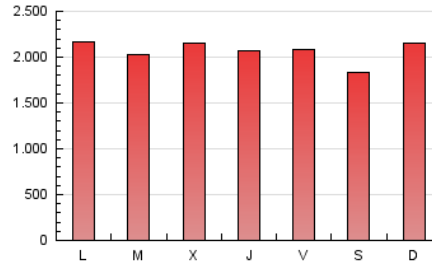

1. Cifras totales y promedios (Nacional e Internacional)

MES - AÑO	NAVEGADORES UNICOS	VISITAS	PAGINAS
Mayo - 2021	1.069.630	2.855.328	6.405.318
PROMEDIO DIARIO	67.865	92.107	206.623
PROMEDIO LUNES-VIERNES	69.247	94.737	210.286
PROMEDIO SABADO-DOMINGO	64.962	86.585	198.931
PAGINAS / VISITAS	2,24		
DURACION MEDIA VISITAS	0:04:38		
DURACION MEDIA PAGINAS	0:03:44		

2. Secciones (Nacional e Internacional)

	PAGINAS	%
HOME	1.813.837	28.32 %
RESTO	4.591.481	71.68 %

3. Por día del mes (Nacional e Internacional)

Día	N. únicos	Visitas	Páginas	Día	N. únicos	Visitas	Páginas	Día	N. únicos	Visitas	Páginas
1	57.012	77.257	164.890	11	65.994	91.943	211.810	21	65.981	87.019	185.346
2	54.434	74.813	180.211	12	66.649	94.742	208.018	22	65.473	86.275	211.347
3	59.590	85.898	194.498	13	74.234	100.525	217.704	23	70.597	98.245	234.381
4	60.626	87.761	189.451	14	64.944	90.607	200.616	24	67.296	88.094	200.478
5	75.441	104.772	230.568	15	57.779	76.427	162.592	25	63.472	87.676	193.602
6	62.426	87.573	202.265	16	76.013	96.133	195.814	26	61.008	86.002	200.242
7	91.935	121.577	261.650	17	79.994	109.313	236.860	27	64.936	88.937	206.221
8	65.617	88.414	206.506	18	70.582	97.200	216.322	28	62.725	82.749	184.872
9	73.332	98.960	286.516	19	82.420	110.956	223.751	29	58.377	78.128	168.657
10	68.189	94.809	221.157	20	72.583	96.275	203.538	30	70.985	91.199	178.393
								31	73.160	95.049	227.042

4. Gráficas (Nacional e Internacional)

4.1 Por día de la semana (promedio)

N. únicos / Visitas (x 100)

Páginas (x 100)

4.2 Por franja horaria (promedio)

Visitas (x 1000)

Páginas (x 1000)

4.3 Por meses