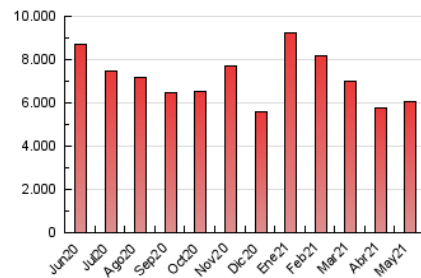

Páginas (x 1000)