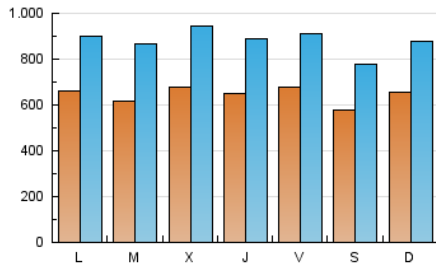

1. Cifras totales y promedios (Nacional)

MES - AÑO	NAVEGADORES UNICOS	VISITAS	PAGINAS
Mayo - 2021	996.335	2.723.220	6.079.390
PROMEDIO DIARIO	64.456	87.846	196.109
PROMEDIO LUNES-VIERNES	65.714	90.277	199.622
PROMEDIO SABADO-DOMINGO	61.816	82.740	188.732
PAGINAS / VISITAS	2,23		
DURACION MEDIA VISITAS	0:04:30		
DURACION MEDIA PAGINAS	0:03:39		

2. Secciones (Nacional)

	PAGINAS	%
HOME	1.740.840	28.64 %
RESTO	4.338.550	71.36 %

3. Por día del mes (Nacional)

Día	N. únicos	Visitas	Páginas	Día	N. únicos	Visitas	Páginas	Día	N. únicos	Visitas	Páginas
1	54.226	73.765	156.363	11	62.957	87.935	201.225	21	62.446	82.496	175.652
2	51.399	71.401	169.351	12	63.282	90.317	197.379	22	62.154	82.354	201.719
3	56.720	82.074	183.510	13	70.918	96.137	206.288	23	67.050	93.995	223.838
4	57.491	83.667	179.695	14	61.880	86.438	190.501	24	63.410	83.493	189.853
5	71.447	99.743	219.576	15	55.267	72.994	153.606	25	60.042	83.284	183.559
6	59.002	83.437	192.331	16	72.022	91.643	184.731	26	57.507	81.679	189.593
7	88.228	116.973	250.487	17	75.841	104.154	223.731	27	61.567	84.752	196.018
8	62.966	84.573	196.946	18	66.409	92.133	204.693	28	59.578	78.744	175.626
9	70.108	94.718	269.612	19	78.595	106.093	212.908	29	55.119	74.378	160.214
10	64.817	90.279	209.934	20	68.328	90.961	192.144	30	67.849	87.580	170.941
								31	69.519	91.030	217.366

4. Gráficas (Nacional)

4.1 Por día de la semana (promedio)

N. únicos / Visitas (x 100)

Páginas (x 100)

4.2 Por franja horaria (promedio)

Visitas (x 1000)

Páginas (x 1000)

4.3 Por meses