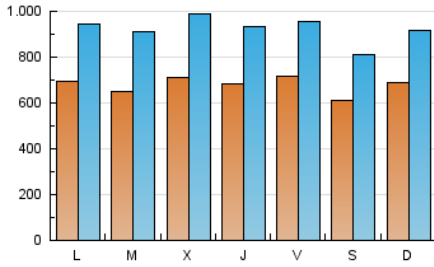

1. Cifras totales y promedios (Nacional e Internacional)

MES - AÑO	NAVEGADORES UNICOS	VISITAS	PAGINAS
Mayo - 2021	1.069.630	2.855.328	6.405.318
PROMEDIO DIARIO	67.865	92.107	206.623
PROMEDIO LUNES-VIERNES	69.247	94.737	210.286
PROMEDIO SABADO-DOMINGO	64.962	86.585	198.931
PAGINAS / VISITAS	2,24		
DURACION MEDIA VISITAS	0:04:38		
DURACION MEDIA PAGINAS	0:03:44		

2. Secciones (Nacional e Internacional)

	PAGINAS	%
HOME	1.813.837	28.32 %
RESTO	4.591.481	71.68 %

3. Por día del mes (Nacional e Internacional)

Día	N. únicos	Visitas	Páginas	Día	N. únicos	Visitas	Páginas	Día	N. únicos	Visitas	Páginas
1	57.012	77.257	164.890	11	65.994	91.943	211.810	21	65.981	87.019	185.346
2	54.434	74.813	180.211	12	66.649	94.742	208.018	22	65.473	86.275	211.347
3	59.590	85.898	194.498	13	74.234	100.525	217.704	23	70.597	98.245	234.381
4	60.626	87.761	189.451	14	64.944	90.607	200.616	24	67.296	88.094	200.478
5	75.441	104.772	230.568	15	57.779	76.427	162.592	25	63.472	87.676	193.602
6	62.426	87.573	202.265	16	76.013	96.133	195.814	26	61.008	86.002	200.242
7	91.935	121.577	261.650	17	79.994	109.313	236.860	27	64.936	88.937	206.221
8	65.617	88.414	206.506	18	70.582	97.200	216.322	28	62.725	82.749	184.872
9	73.332	98.960	286.516	19	82.420	110.956	223.751	29	58.377	78.128	168.657
10	68.189	94.809	221.157	20	72.583	96.275	203.538	30	70.985	91.199	178.393
								31	73.160	95.049	227.042

4. Gráficas (Nacional e Internacional)

4.1 Por día de la semana (promedio)

N. únicos / Visitas (x 100)

Páginas (x 100)

4.2 Por franja horaria (promedio)

Visitas (x 1000)

Páginas (x 1000)

4.3 Por meses