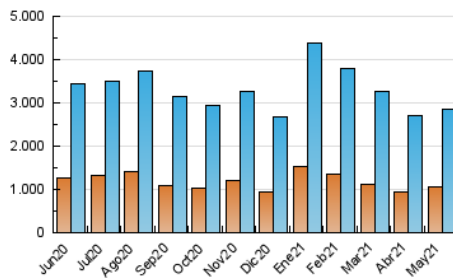

4.3 Por meses

N. únicos / Visitas (x 1000)