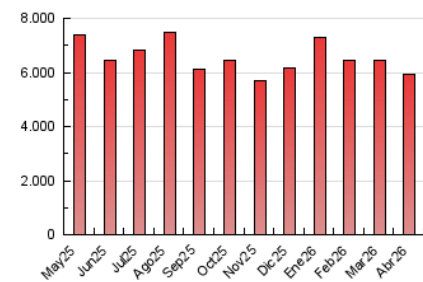

1. Cifras totales y promedios (Nacional)

MES - AÑO	NAVEGADORES UNICOS	VISITAS	PAGINAS
Abril - 2026	1.292.515	3.198.575	5.951.427
PROMEDIO DIARIO	85.373	110.335	198.381
PROMEDIO LUNES-VIERNES	88.436	113.757	199.672
PROMEDIO SABADO-DOMINGO	76.948	100.923	194.830
PAGINAS / VISITAS	1,80		
DURACION MEDIA VISITAS	0:02:27		
TIEMPO INTERACCIÓN MEDIO	0:01:19		

2. Secciones (Nacional)

	PAGINAS	%
HOME	757.808	12.73 %
RESTO	5.193.619	87.27 %

3. Por día del mes (Nacional)

Día	N. únicos	Visitas	Páginas	Día	N. únicos	Visitas	Páginas	Día	N. únicos	Visitas	Páginas
1	89.708	116.103	269.996	11	90.687	124.331	205.046	21	116.843	148.037	225.636
2	119.486	158.927	308.418	12	89.857	118.483	221.628	22	86.049	104.253	178.723
3	77.417	101.969	231.472	13	83.712	105.157	175.826	23	86.805	108.841	175.624
4	78.597	100.674	212.214	14	91.626	121.171	206.524	24	81.402	104.506	164.995
5	97.798	125.709	219.029	15	85.888	108.162	196.337	25	50.347	67.238	118.488
6	110.717	136.639	235.386	16	82.449	103.727	170.643	26	55.287	73.778	202.810
7	119.374	154.229	242.565	17	79.082	100.463	160.108	27	67.533	88.073	155.410
8	108.542	144.702	233.909	18	69.752	88.942	140.332	28	77.826	104.846	205.008
9	82.315	108.886	181.978	19	83.256	108.231	239.093	29	57.770	75.001	136.387
10	94.143	124.553	207.851	20	87.866	109.696	203.900	30	59.041	74.712	126.091

4. Gráficas (Nacional)

4.1 Por día de la semana (promedio)

N. únicos / Visitas (x 100)

Páginas (x 100)

4.2 Por franja horaria (promedio)

Visitas_ (x 1000)

Páginas (x 1000)

4.3 Por meses

N. únicos / Visitas (x 1000)

Páginas (x 1000)

5. Observaciones

Este Medio Electrónico de Comunicación ha sido medido por la herramienta Google Analytics de Google (GA4).

6. Definiciones básicas (Para más información ver Normas Técnicas para el Control de los Medios Electrónicos de Comunicación)