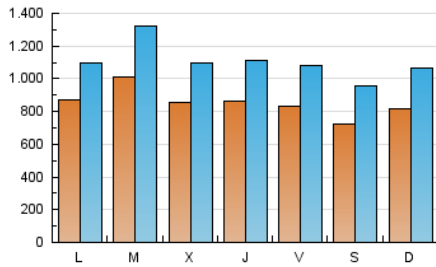

1. Cifras totales y promedios (Nacional)

MES - AÑO	NAVEGADORES UNICOS	VISITAS	PAGINAS
Abril - 2026	1.292.515	3.198.575	5.951.427
PROMEDIO DIARIO	85.373	110.335	198.381
PROMEDIO LUNES-VIERNES	88.436	113.757	199.672
PROMEDIO SABADO-DOMINGO	76.948	100.923	194.830
PAGINAS / VISITAS	1,80		
DURACION MEDIA VISITAS	0:02:27		
TIEMPO INTERACCIÓN MEDIO	0:01:19		

2. Secciones (Nacional)

	PAGINAS	%
HOME	757.808	12.73 %
RESTO	5.193.619	87.27 %

3. Por día del mes (Nacional)

Día	N. únicos	Visitas	Páginas	Día	N. únicos	Visitas	Páginas	Día	N. únicos	Visitas	Páginas
1	89.708	116.103	269.996	11	90.687	124.331	205.046	21	116.843	148.037	225.636
2	119.486	158.927	308.418	12	89.857	118.483	221.628	22	86.049	104.253	178.723
3	77.417	101.969	231.472	13	83.712	105.157	175.826	23	86.805	108.841	175.624
4	78.597	100.674	212.214	14	91.626	121.171	206.524	24	81.402	104.506	164.995
5	97.798	125.709	219.029	15	85.888	108.162	196.337	25	50.347	67.238	118.488
6	110.717	136.639	235.386	16	82.449	103.727	170.643	26	55.287	73.778	202.810
7	119.374	154.229	242.565	17	79.082	100.463	160.108	27	67.533	88.073	155.410
8	108.542	144.702	233.909	18	69.752	88.942	140.332	28	77.826	104.846	205.008
9	82.315	108.886	181.978	19	83.256	108.231	239.093	29	57.770	75.001	136.387
10	94.143	124.553	207.851	20	87.866	109.696	203.900	30	59.041	74.712	126.091

4. Gráficas (Nacional)

4.1 Por día de la semana (promedio)

N. únicos / Visitas (x 100)

Páginas (x 100)

4.2 Por franja horaria (promedio)

Visitas_ (x 1000)

Páginas (x 1000)

4.3 Por meses