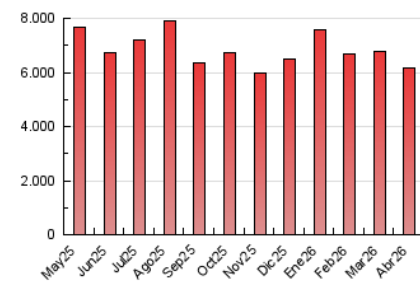

Páginas (x 1000)