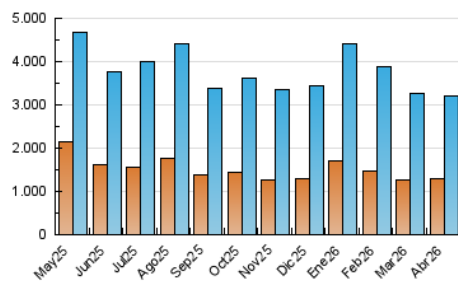

1. Cifras totales y promedios (Nacional)

MES - AÑO	NAVEGADORES UNICOS	VISITAS	PAGINAS
Abril - 2026	1.292.515	3.198.575	5.951.427
PROMEDIO DIARIO	85.373	110.335	198.381
PROMEDIO LUNES-VIERNES	88.436	113.757	199.672
PROMEDIO SABADO-DOMINGO	76.948	100.923	194.830
PAGINAS / VISITAS	1,80		
DURACION MEDIA VISITAS	0:02:27		
TIEMPO INTERACCIÓN MEDIO	0:01:19		

2. Secciones (Nacional)

	PAGINAS	%
HOME	757.808	12.73 %
RESTO	5.193.619	87.27 %

3. Por día del mes (Nacional)

Día	N. únicos	Visitas	Páginas	Día	N. únicos	Visitas	Páginas	Día	N. únicos	Visitas	Páginas
1	89.708	116.103	269.996	11	90.687	124.331	205.046	21	116.843	148.037	225.636
2	119.486	158.927	308.418	12	89.857	118.483	221.628	22	86.049	104.253	178.723
3	77.417	101.969	231.472	13	83.712	105.157	175.826	23	86.805	108.841	175.624
4	78.597	100.674	212.214	14	91.626	121.171	206.524	24	81.402	104.506	164.995
5	97.798	125.709	219.029	15	85.888	108.162	196.337	25	50.347	67.238	118.488
6	110.717	136.639	235.386	16	82.449	103.727	170.643	26	55.287	73.778	202.810
7	119.374	154.229	242.565	17	79.082	100.463	160.108	27	67.533	88.073	155.410
8	108.542	144.702	233.909	18	69.752	88.942	140.332	28	77.826	104.846	205.008
9	82.315	108.886	181.978	19	83.256	108.231	239.093	29	57.770	75.001	136.387
10	94.143	124.553	207.851	20	87.866	109.696	203.900	30	59.041	74.712	126.091

4. Gráficas (Nacional)

4.1 Por día de la semana (promedio)

N. únicos / Visitas (x 100)

Páginas (x 100)

4.2 Por franja horaria (promedio)

Visitas_ (x 1000)

Páginas (x 1000)

4.3 Por meses

N. únicos / Visitas (x 1000)

Páginas (x 1000)

5. Observaciones

Este Medio Electrónico de Comunicación ha sido medido por la herramienta Google Analytics de Google (GA4).

6. Definiciones básicas (Para más información ver Normas Técnicas para el Control de los Medios Electrónicos de Comunicación)