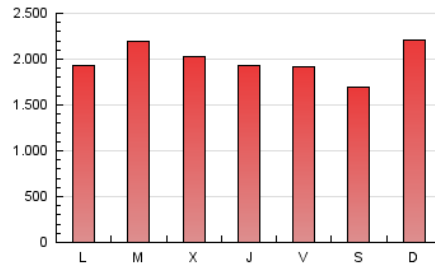

1. Cifras totales y promedios (Nacional)

MES - AÑO	NAVEGADORES UNICOS	VISITAS	PAGINAS
Abril - 2026	1.292.515	3.198.575	5.951.427
PROMEDIO DIARIO	85.373	110.335	198.381
PROMEDIO LUNES-VIERNES	88.436	113.757	199.672
PROMEDIO SABADO-DOMINGO	76.948	100.923	194.830
PAGINAS / VISITAS	1,80		
DURACION MEDIA VISITAS	0:02:27		
TIEMPO INTERACCIÓN MEDIO	0:01:19		

2. Secciones (Nacional)

	PAGINAS	%
HOME	757.808	12.73 %
RESTO	5.193.619	87.27 %

3. Por día del mes (Nacional)

Día	N. únicos	Visitas	Páginas	Día	N. únicos	Visitas	Páginas	Día	N. únicos	Visitas	Páginas
1	89.708	116.103	269.996	11	90.687	124.331	205.046	21	116.843	148.037	225.636
2	119.486	158.927	308.418	12	89.857	118.483	221.628	22	86.049	104.253	178.723
3	77.417	101.969	231.472	13	83.712	105.157	175.826	23	86.805	108.841	175.624
4	78.597	100.674	212.214	14	91.626	121.171	206.524	24	81.402	104.506	164.995
5	97.798	125.709	219.029	15	85.888	108.162	196.337	25	50.347	67.238	118.488
6	110.717	136.639	235.386	16	82.449	103.727	170.643	26	55.287	73.778	202.810
7	119.374	154.229	242.565	17	79.082	100.463	160.108	27	67.533	88.073	155.410
8	108.542	144.702	233.909	18	69.752	88.942	140.332	28	77.826	104.846	205.008
9	82.315	108.886	181.978	19	83.256	108.231	239.093	29	57.770	75.001	136.387
10	94.143	124.553	207.851	20	87.866	109.696	203.900	30	59.041	74.712	126.091

4. Gráficas (Nacional)

4.1 Por día de la semana (promedio)

N. únicos / Visitas (x 100)

Páginas (x 100)

4.2 Por franja horaria (promedio)

Visitas_ (x 1000)

Páginas (x 1000)

4.3 Por meses