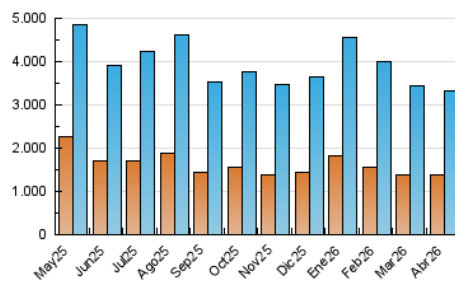

4.3 Por meses

N. únicos / Visitas (x 1000)