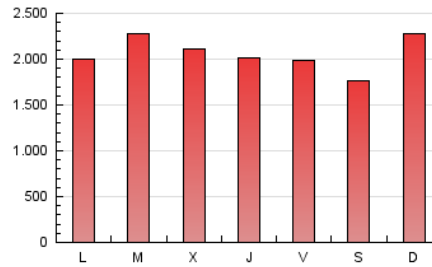

1. Cifras totales y promedios (Nacional e Internacional)

MES - AÑO	NAVEGADORES UNICOS	VISITAS	PAGINAS
Abril - 2026	1.383.918	3.336.824	6.182.559
PROMEDIO DIARIO	89.070	114.530	206.085
PROMEDIO LUNES-VIERNES	92.327	118.094	207.601
PROMEDIO SABADO-DOMINGO	80.112	104.730	201.916
PAGINAS / VISITAS	1,80		
DURACION MEDIA VISITAS	0:02:27		
TIEMPO INTERACCIÓN MEDIO	0:01:16		

2. Secciones (Nacional e Internacional)

	PAGINAS	%
HOME	787.331	12.73 %
RESTO	5.395.228	87.27 %

3. Por día del mes (Nacional e Internacional)

Día	N. únicos	Visitas	Páginas	Día	N. únicos	Visitas	Páginas	Día	N. únicos	Visitas	Páginas
1	94.879	121.194	284.062	11	93.836	128.215	211.855	21	120.564	151.931	231.981
2	124.559	165.156	323.143	12	93.229	121.870	229.494	22	90.229	109.022	185.252
3	82.127	106.997	243.238	13	87.403	109.967	183.221	23	90.305	112.487	181.945
4	82.441	105.396	223.748	14	95.859	125.861	215.696	24	84.926	107.835	170.560
5	101.134	129.980	227.050	15	89.286	111.621	204.603	25	53.076	70.334	123.176
6	114.464	140.987	244.028	16	86.469	108.465	178.126	26	58.166	77.238	208.556
7	123.371	158.071	249.955	17	83.000	105.094	165.839	27	70.390	91.471	160.897
8	112.590	149.603	242.154	18	72.529	92.564	144.720	28	81.205	108.754	213.445
9	86.326	113.553	189.732	19	86.486	112.244	246.732	29	60.626	78.300	141.886
10	98.618	128.349	215.195	20	91.550	114.878	210.527	30	62.449	78.464	131.743

4. Gráficas (Nacional e Internacional)

4.1 Por día de la semana (promedio)

N. únicos / Visitas (x 100)

Páginas (x 100)

4.2 Por franja horaria (promedio)

Visitas_ (x 1000)

Páginas (x 1000)

4.3 Por meses