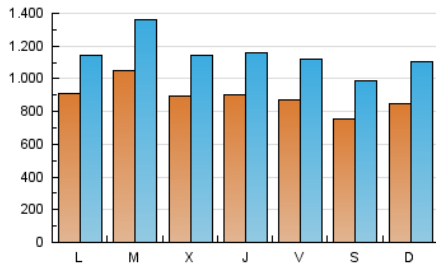

1. Cifras totales y promedios (Nacional e Internacional)

MES - AÑO	NAVEGADORES UNICOS	VISITAS	PAGINAS
Abril - 2026	1.383.918	3.336.824	6.182.559
PROMEDIO DIARIO	89.070	114.530	206.085
PROMEDIO LUNES-VIERNES	92.327	118.094	207.601
PROMEDIO SABADO-DOMINGO	80.112	104.730	201.916
PAGINAS / VISITAS	1,80		
DURACION MEDIA VISITAS	0:02:27		
TIEMPO INTERACCIÓN MEDIO	0:01:16		

2. Secciones (Nacional e Internacional)

	PAGINAS	%
HOME	787.331	12.73 %
RESTO	5.395.228	87.27 %

3. Por día del mes (Nacional e Internacional)

Día	N. únicos	Visitas	Páginas	Día	N. únicos	Visitas	Páginas	Día	N. únicos	Visitas	Páginas
1	94.879	121.194	284.062	11	93.836	128.215	211.855	21	120.564	151.931	231.981
2	124.559	165.156	323.143	12	93.229	121.870	229.494	22	90.229	109.022	185.252
3	82.127	106.997	243.238	13	87.403	109.967	183.221	23	90.305	112.487	181.945
4	82.441	105.396	223.748	14	95.859	125.861	215.696	24	84.926	107.835	170.560
5	101.134	129.980	227.050	15	89.286	111.621	204.603	25	53.076	70.334	123.176
6	114.464	140.987	244.028	16	86.469	108.465	178.126	26	58.166	77.238	208.556
7	123.371	158.071	249.955	17	83.000	105.094	165.839	27	70.390	91.471	160.897
8	112.590	149.603	242.154	18	72.529	92.564	144.720	28	81.205	108.754	213.445
9	86.326	113.553	189.732	19	86.486	112.244	246.732	29	60.626	78.300	141.886
10	98.618	128.349	215.195	20	91.550	114.878	210.527	30	62.449	78.464	131.743

4. Gráficas (Nacional e Internacional)

4.1 Por día de la semana (promedio)

N. únicos / Visitas (x 100)

Páginas (x 100)

4.2 Por franja horaria (promedio)

Visitas_ (x 1000)

Páginas (x 1000)

4.3 Por meses