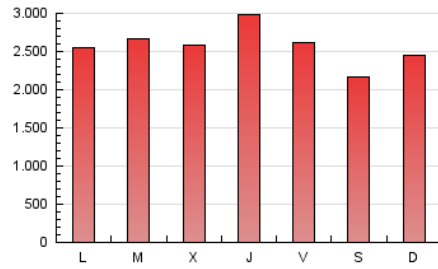

1. Cifras totales y promedios (Nacional e Internacional)

MES - AÑO	NAVEGADORES UNICOS	VISITAS	PAGINAS
Abril - 2023	1.680.768	3.750.747	7.670.688
PROMEDIO DIARIO	101.725	125.025	255.690
PROMEDIO LUNES-VIERNES	106.406	131.056	268.188
PROMEDIO SABADO-DOMINGO	92.362	112.962	230.692
PAGINAS / VISITAS	2,05		
DURACION MEDIA VISITAS	0:03:20		
DURACION MEDIA PAGINAS	0:03:11		

2. Secciones (Nacional e Internacional)

	PAGINAS	%
HOME	1.161.077	15.14 %
RESTO	6.509.611	84.86 %

3. Por día del mes (Nacional e Internacional)

Día	N. únicos	Visitas	Páginas	Día	N. únicos	Visitas	Páginas	Día	N. únicos	Visitas	Páginas
1	89.249	110.609	243.056	11	80.477	99.485	188.117	21	103.756	126.778	223.385
2	101.105	127.857	270.762	12	139.205	168.596	287.947	22	89.569	108.525	183.644
3	125.399	155.487	370.944	13	141.693	171.717	295.544	23	103.650	126.690	270.213
4	128.136	160.221	431.993	14	119.237	144.754	245.161	24	95.767	115.101	221.045
5	114.490	142.585	331.305	15	96.211	116.506	202.795	25	95.159	117.493	239.174
6	145.382	181.862	461.113	16	95.848	118.159	228.121	26	90.022	109.127	210.727
7	127.545	157.669	392.244	17	90.263	112.283	220.080	27	90.614	111.129	204.363
8	89.567	109.331	294.250	18	88.411	110.786	209.949	28	82.125	100.678	186.912
9	92.372	113.608	249.992	19	83.378	103.038	200.685	29	75.864	90.545	162.088
10	83.635	104.064	209.769	20	103.428	128.272	233.309	30	90.187	107.792	202.001

4. Gráficas (Nacional e Internacional)

4.1 Por día de la semana (promedio)

N. únicos / Visitas (x 100)

Páginas (x 100)

4.2 Por franja horaria (promedio)

Visitas_ (x 1000)

Páginas (x 1000)

4.3 Por meses