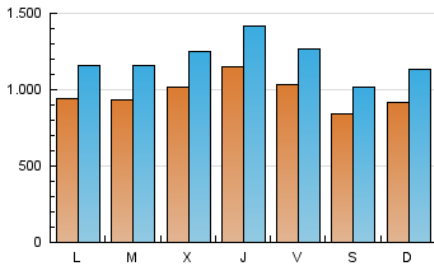

1. Cifras totales y promedios (Nacional)

MES - AÑO	NAVEGADORES UNICOS	VISITAS	PAGINAS
Abril - 2023	1.564.293	3.577.115	7.294.116
PROMEDIO DIARIO	96.827	119.237	243.137
PROMEDIO LUNES-VIERNES	101.376	125.096	255.299
PROMEDIO SABADO-DOMINGO	87.731	107.520	218.814
PAGINAS / VISITAS	2,04		
DURACION MEDIA VISITAS	0:03:15		
DURACION MEDIA PAGINAS	0:03:08		

2. Secciones (Nacional)

	PAGINAS	%
HOME	1.110.191	15.22 %
RESTO	6.183.925	84.78 %

3. Por día del mes (Nacional)

Día	N. únicos	Visitas	Páginas	Día	N. únicos	Visitas	Páginas	Día	N. únicos	Visitas	Páginas
1	85.083	105.841	233.649	11	76.065	94.094	177.535	21	99.256	121.563	213.804
2	96.429	122.314	258.646	12	133.100	162.022	275.557	22	85.834	103.816	175.574
3	120.335	149.567	356.272	13	136.114	165.058	282.726	23	98.683	121.079	258.866
4	123.093	154.157	416.117	14	113.682	137.944	231.838	24	91.318	109.495	209.977
5	110.225	136.889	316.619	15	91.703	110.811	192.620	25	90.192	111.764	227.862
6	139.084	174.638	440.122	16	90.297	111.942	216.150	26	85.433	103.622	199.818
7	121.065	150.564	371.039	17	85.011	105.988	207.723	27	85.820	105.566	193.849
8	85.134	103.879	279.341	18	83.223	104.853	198.692	28	77.911	95.333	176.691
9	88.176	109.048	237.820	19	78.695	97.233	189.322	29	71.319	85.401	152.513
10	79.111	98.670	197.737	20	98.779	122.894	222.681	30	84.649	101.070	182.956

4. Gráficas (Nacional)

4.1 Por día de la semana (promedio)

N. únicos / Visitas (x 100)

Páginas (x 100)

4.2 Por franja horaria (promedio)

Visitas_ (x 1000)

Páginas (x 1000)

4.3 Por meses