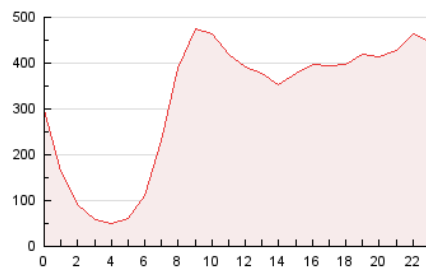

2. Secciones (Nacional e Internacional)

	PAGINAS	%
HOME	1.161.077	15.14 %
RESTO	6.509.611	84.86 %

3. Por día del mes (Nacional e Internacional)

Día	N. únicos	Visitas	Páginas	Día	N. únicos	Visitas	Páginas	Día	N. únicos	Visitas	Páginas
1	89.249	110.609	243.056	11	80.477	99.485	188.117	21	103.756	126.778	223.385
2	101.105	127.857	270.762	12	139.205	168.596	287.947	22	89.569	108.525	183.644
3	125.399	155.487	370.944	13	141.693	171.717	295.544	23	103.650	126.690	270.213
4	128.136	160.221	431.993	14	119.237	144.754	245.161	24	95.767	115.101	221.045
5	114.490	142.585	331.305	15	96.211	116.506	202.795	25	95.159	117.493	239.174
6	145.382	181.862	461.113	16	95.848	118.159	228.121	26	90.022	109.127	210.727
7	127.545	157.669	392.244	17	90.263	112.283	220.080	27	90.614	111.129	204.363
8	89.567	109.331	294.250	18	88.411	110.786	209.949	28	82.125	100.678	186.912
9	92.372	113.608	249.992	19	83.378	103.038	200.685	29	75.864	90.545	162.088
10	83.635	104.064	209.769	20	103.428	128.272	233.309	30	90.187	107.792	202.001

4. Gráficas (Nacional e Internacional)

4.1 Por día de la semana (promedio)

N. únicos / Visitas (x 100)

Páginas (x 100)

4.2 Por franja horaria (promedio)

Visitas_ (x 1000)

Páginas (x 1000)

4.3 Por meses