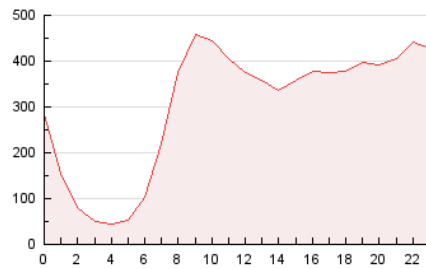

2. Secciones (Nacional)

	PAGINAS	%
HOME	1.110.191	15.22 %
RESTO	6.183.925	84.78 %

3. Por día del mes (Nacional)

Día	N. únicos	Visitas	Páginas	Día	N. únicos	Visitas	Páginas	Día	N. únicos	Visitas	Páginas
1	85.083	105.841	233.649	11	76.065	94.094	177.535	21	99.256	121.563	213.804
2	96.429	122.314	258.646	12	133.100	162.022	275.557	22	85.834	103.816	175.574
3	120.335	149.567	356.272	13	136.114	165.058	282.726	23	98.683	121.079	258.866
4	123.093	154.157	416.117	14	113.682	137.944	231.838	24	91.318	109.495	209.977
5	110.225	136.889	316.619	15	91.703	110.811	192.620	25	90.192	111.764	227.862
6	139.084	174.638	440.122	16	90.297	111.942	216.150	26	85.433	103.622	199.818
7	121.065	150.564	371.039	17	85.011	105.988	207.723	27	85.820	105.566	193.849
8	85.134	103.879	279.341	18	83.223	104.853	198.692	28	77.911	95.333	176.691
9	88.176	109.048	237.820	19	78.695	97.233	189.322	29	71.319	85.401	152.513
10	79.111	98.670	197.737	20	98.779	122.894	222.681	30	84.649	101.070	182.956

4. Gráficas (Nacional)

4.1 Por día de la semana (promedio)

N. únicos / Visitas (x 100)

Páginas (x 100)

4.2 Por franja horaria (promedio)

Visitas_ (x 1000)

Páginas (x 1000)

4.3 Por meses