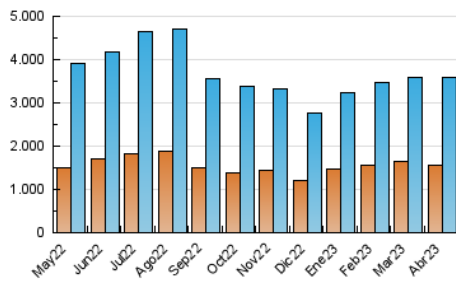

2. Secciones (Nacional)

	PAGINAS	%
HOME	1.110.191	15.22 %
RESTO	6.183.925	84.78 %

3. Por día del mes (Nacional)

Día	N. únicos	Visitas	Páginas	Día	N. únicos	Visitas	Páginas	Día	N. únicos	Visitas	Páginas
1	85.083	105.841	233.649	11	76.065	94.094	177.535	21	99.256	121.563	213.804
2	96.429	122.314	258.646	12	133.100	162.022	275.557	22	85.834	103.816	175.574
3	120.335	149.567	356.272	13	136.114	165.058	282.726	23	98.683	121.079	258.866
4	123.093	154.157	416.117	14	113.682	137.944	231.838	24	91.318	109.495	209.977
5	110.225	136.889	316.619	15	91.703	110.811	192.620	25	90.192	111.764	227.862
6	139.084	174.638	440.122	16	90.297	111.942	216.150	26	85.433	103.622	199.818
7	121.065	150.564	371.039	17	85.011	105.988	207.723	27	85.820	105.566	193.849
8	85.134	103.879	279.341	18	83.223	104.853	198.692	28	77.911	95.333	176.691
9	88.176	109.048	237.820	19	78.695	97.233	189.322	29	71.319	85.401	152.513
10	79.111	98.670	197.737	20	98.779	122.894	222.681	30	84.649	101.070	182.956

4. Gráficas (Nacional)

4.1 Por día de la semana (promedio)

N. únicos / Visitas (x 100)

Páginas (x 100)

4.2 Por franja horaria (promedio)

Visitas_ (x 1000)

Páginas (x 1000)

4.3 Por meses

N. únicos / Visitas (x 1000)

Páginas (x 1000)

5. Observaciones

Este Medio Electrónico de Comunicación ha sido medido por la herramienta Google Analytics de Google (Universal Analytics)

6. Definiciones básicas (Para más información ver Normas Técnicas para el Control de los Medios Electrónicos de Comunicación)

Visita:

Una secuencia ininterrumpida de páginas servidas a un usuario válido. Si dicho usuario no realiza peticiones de páginas en un periodo de tiempo (30 min) la siguiente petición constituirá el inicio de una nueva visita.