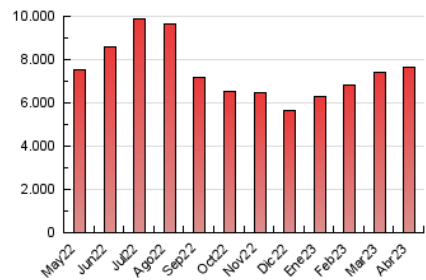

Páginas (x 1000)