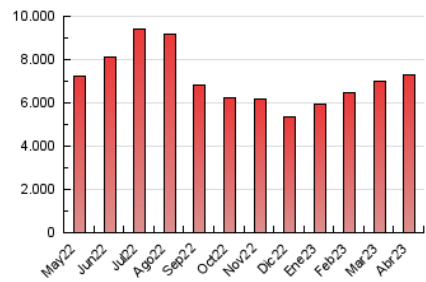

Páginas (x 1000)