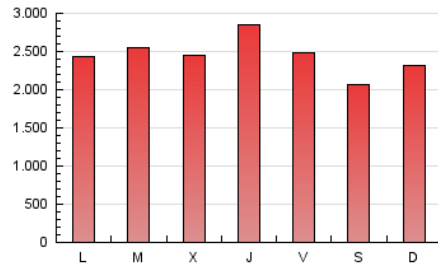

1. Cifras totales y promedios (Nacional)

MES - AÑO	NAVEGADORES UNICOS	VISITAS	PAGINAS
Abril - 2023	1.564.293	3.577.115	7.294.116
PROMEDIO DIARIO	96.827	119.237	243.137
PROMEDIO LUNES-VIERNES	101.376	125.096	255.299
PROMEDIO SABADO-DOMINGO	87.731	107.520	218.814
PAGINAS / VISITAS	2,04		
DURACION MEDIA VISITAS	0:03:15		
DURACION MEDIA PAGINAS	0:03:08		

2. Secciones (Nacional)

	PAGINAS	%
HOME	1.110.191	15.22 %
RESTO	6.183.925	84.78 %

3. Por día del mes (Nacional)

Día	N. únicos	Visitas	Páginas	Día	N. únicos	Visitas	Páginas	Día	N. únicos	Visitas	Páginas
1	85.083	105.841	233.649	11	76.065	94.094	177.535	21	99.256	121.563	213.804
2	96.429	122.314	258.646	12	133.100	162.022	275.557	22	85.834	103.816	175.574
3	120.335	149.567	356.272	13	136.114	165.058	282.726	23	98.683	121.079	258.866
4	123.093	154.157	416.117	14	113.682	137.944	231.838	24	91.318	109.495	209.977
5	110.225	136.889	316.619	15	91.703	110.811	192.620	25	90.192	111.764	227.862
6	139.084	174.638	440.122	16	90.297	111.942	216.150	26	85.433	103.622	199.818
7	121.065	150.564	371.039	17	85.011	105.988	207.723	27	85.820	105.566	193.849
8	85.134	103.879	279.341	18	83.223	104.853	198.692	28	77.911	95.333	176.691
9	88.176	109.048	237.820	19	78.695	97.233	189.322	29	71.319	85.401	152.513
10	79.111	98.670	197.737	20	98.779	122.894	222.681	30	84.649	101.070	182.956

4. Gráficas (Nacional)

4.1 Por día de la semana (promedio)

N. únicos / Visitas (x 100)

Páginas (x 100)

4.2 Por franja horaria (promedio)

Visitas_ (x 1000)

Páginas (x 1000)

4.3 Por meses