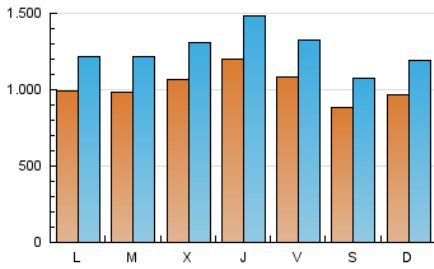

1. Cifras totales y promedios (Nacional e Internacional)

MES - AÑO	NAVEGADORES UNICOS	VISITAS	PAGINAS
Abril - 2023	1.680.768	3.750.747	7.670.688
PROMEDIO DIARIO	101.725	125.025	255.690
PROMEDIO LUNES-VIERNES	106.406	131.056	268.188
PROMEDIO SABADO-DOMINGO	92.362	112.962	230.692
PAGINAS / VISITAS	2,05		
DURACION MEDIA VISITAS	0:03:20		
DURACION MEDIA PAGINAS	0:03:11		

2. Secciones (Nacional e Internacional)

	PAGINAS	%
HOME	1.161.077	15.14 %
RESTO	6.509.611	84.86 %

3. Por día del mes (Nacional e Internacional)

Día	N. únicos	Visitas	Páginas	Día	N. únicos	Visitas	Páginas	Día	N. únicos	Visitas	Páginas
1	89.249	110.609	243.056	11	80.477	99.485	188.117	21	103.756	126.778	223.385
2	101.105	127.857	270.762	12	139.205	168.596	287.947	22	89.569	108.525	183.644
3	125.399	155.487	370.944	13	141.693	171.717	295.544	23	103.650	126.690	270.213
4	128.136	160.221	431.993	14	119.237	144.754	245.161	24	95.767	115.101	221.045
5	114.490	142.585	331.305	15	96.211	116.506	202.795	25	95.159	117.493	239.174
6	145.382	181.862	461.113	16	95.848	118.159	228.121	26	90.022	109.127	210.727
7	127.545	157.669	392.244	17	90.263	112.283	220.080	27	90.614	111.129	204.363
8	89.567	109.331	294.250	18	88.411	110.786	209.949	28	82.125	100.678	186.912
9	92.372	113.608	249.992	19	83.378	103.038	200.685	29	75.864	90.545	162.088
10	83.635	104.064	209.769	20	103.428	128.272	233.309	30	90.187	107.792	202.001

4. Gráficas (Nacional e Internacional)

4.1 Por día de la semana (promedio)

N. únicos / Visitas (x 100)

Páginas (x 100)

4.2 Por franja horaria (promedio)

Visitas_ (x 1000)

Páginas (x 1000)

4.3 Por meses