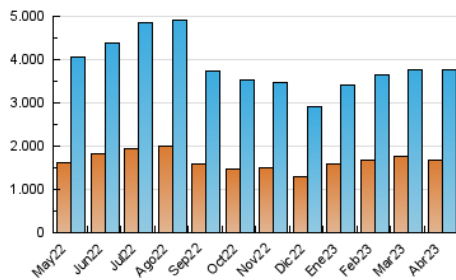

4.3 Por meses

N. únicos / Visitas (x 1000)