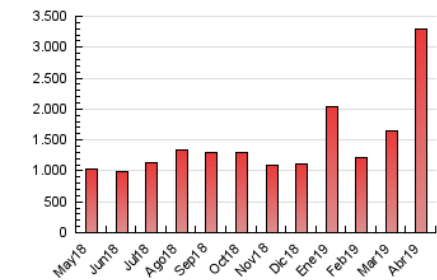

Páginas (x 1000)