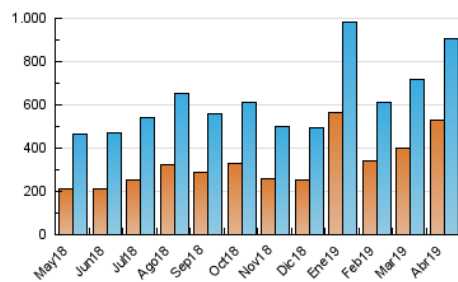

4.3 Por meses

N. únicos / Visitas (x 1000)