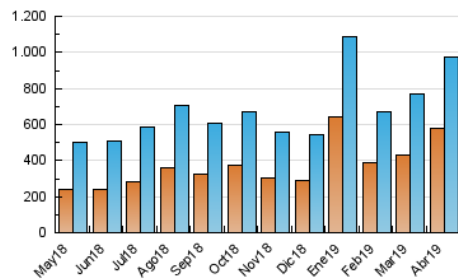

4.3 Por meses

N. únicos / Visitas (x 1000)