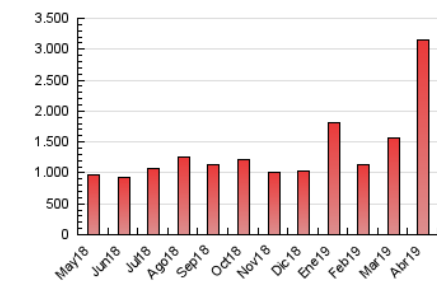

Páginas (x 1000)