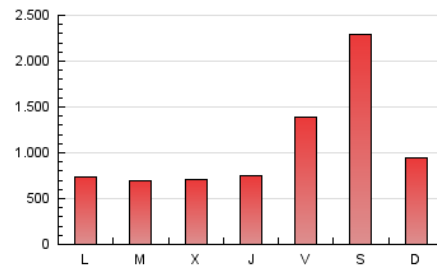

1. Cifras totales y promedios (Nacional)

MES - AÑO	NAVEGADORES UNICOS	VISITAS	PAGINAS
Abril - 2019	527.849	903.533	3.152.403
PROMEDIO DIARIO	25.876	30.118	105.080
PROMEDIO LUNES-VIERNES	26.250	30.538	84.478
PROMEDIO SABADO-DOMINGO	24.846	28.963	161.735
PAGINAS / VISITAS	3,49		
DURACION MEDIA VISITAS	0:01:36		
DURACION MEDIA PAGINAS	0:00:38		

2. Secciones (Nacional)

	PAGINAS	%
HOME	234.764	7.45 %
RESTO	2.917.639	92.55 %

3. Por día del mes (Nacional)

Día	N. únicos	Visitas	Páginas	Día	N. únicos	Visitas	Páginas	Día	N. únicos	Visitas	Páginas
1	37.943	42.155	83.216	11	18.944	22.064	52.770	21	23.728	27.517	80.584
2	24.122	27.532	55.126	12	19.826	23.227	50.192	22	21.659	25.162	79.744
3	24.293	28.127	51.947	13	20.489	24.135	56.888	23	26.254	30.615	103.951
4	22.795	25.759	48.750	14	22.844	27.770	60.641	24	22.356	26.306	79.644
5	43.793	49.028	314.751	15	28.403	33.331	82.407	25	23.012	27.262	71.149
6	41.865	47.239	724.525	16	28.294	32.823	80.694	26	22.445	26.592	69.278
7	29.027	34.046	180.129	17	37.013	43.887	99.973	27	18.480	21.403	51.997
8	21.978	25.767	72.492	18	44.610	53.615	126.414	28	19.816	23.488	54.173
9	19.377	22.989	60.353	19	27.340	32.224	119.779	29	19.521	22.976	51.819
10	19.705	23.071	53.661	20	22.515	26.105	84.940	30	23.819	27.318	50.416

4. Gráficas (Nacional)

4.1 Por día de la semana (promedio)

N. únicos / Visitas (x 100)

Páginas (x 100)

4.2 Por franja horaria (promedio)

Visitas (x 1000)

Páginas (x 1000)

4.3 Por meses