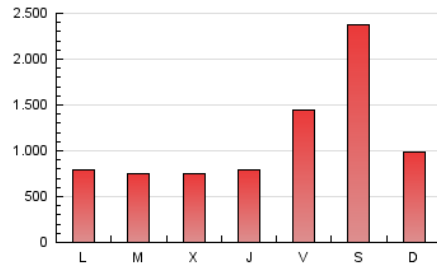

Joly digital
malagahoy.es

1. Cifras totales y promedios (Nacional e Internacional)

MES - AÑO	NAVEGADORES UNICOS	VISITAS	PAGINAS
Abril - 2019	579.747	973.413	3.298.536
PROMEDIO DIARIO	28.029	32.447	109.951
PROMEDIO LUNES-VIERNES	28.538	32.998	88.891
PROMEDIO SABADO-DOMINGO	26.632	30.933	167.868
PAGINAS / VISITAS	3,39		
DURACION MEDIA VISITAS	0:01:34		
DURACION MEDIA PAGINAS	0:00:39		

2. Secciones (Nacional e Internacional)

	PAGINAS	%
HOME	244.829	7.42 %
RESTO	3.053.707	92.58 %

3. Por día del mes (Nacional e Internacional)

Día	N. únicos	Visitas	Páginas	Día	N. únicos	Visitas	Páginas	Día	N. únicos	Visitas	Páginas
1	40.965	45.445	87.938	11	20.629	23.796	55.759	21	25.818	29.914	84.786
2	26.645	30.164	58.698	12	21.185	24.695	52.539	22	24.994	28.761	85.412
3	26.626	30.566	55.561	13	21.585	25.345	59.362	23	28.286	32.824	109.619
4	24.829	27.930	51.868	14	24.256	29.286	63.713	24	24.036	28.090	84.415
5	46.342	51.729	324.097	15	29.963	35.003	85.435	25	25.047	29.516	76.004
6	43.829	49.482	744.463	16	29.933	34.638	84.272	26	24.266	28.534	72.958
7	30.654	35.883	187.407	17	39.000	46.109	103.253	27	20.076	23.163	55.196
8	23.610	27.566	76.426	18	46.746	56.026	130.453	28	22.273	26.140	58.414
9	21.077	24.787	63.698	19	29.640	34.752	125.523	29	24.631	28.384	59.017
10	21.495	25.051	56.779	20	24.565	28.250	89.603	30	27.882	31.584	55.868

4. Gráficas (Nacional e Internacional)

4.1 Por día de la semana (promedio)

N. únicos / Visitas (x 100)

Páginas (x 100)

4.2 Por franja horaria (promedio)

Visitas (x 1000)

Páginas (x 1000)

4.3 Por meses