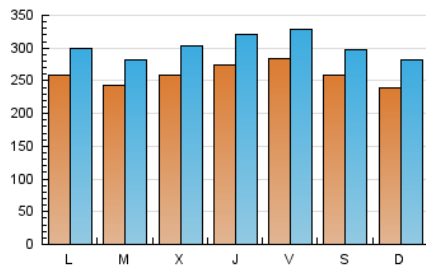

1. Cifras totales y promedios (Nacional)

MES - AÑO	NAVEGADORES UNICOS	VISITAS	PAGINAS
Abril - 2019	527.849	903.533	3.152.403
PROMEDIO DIARIO	25.876	30.118	105.080
PROMEDIO LUNES-VIERNES	26.250	30.538	84.478
PROMEDIO SABADO-DOMINGO	24.846	28.963	161.735
PAGINAS / VISITAS	3,49		
DURACION MEDIA VISITAS	0:01:36		
DURACION MEDIA PAGINAS	0:00:38		

2. Secciones (Nacional)

	PAGINAS	%
HOME	234.764	7.45 %
RESTO	2.917.639	92.55 %

3. Por día del mes (Nacional)

Día	N. únicos	Visitas	Páginas	Día	N. únicos	Visitas	Páginas	Día	N. únicos	Visitas	Páginas
1	37.943	42.155	83.216	11	18.944	22.064	52.770	21	23.728	27.517	80.584
2	24.122	27.532	55.126	12	19.826	23.227	50.192	22	21.659	25.162	79.744
3	24.293	28.127	51.947	13	20.489	24.135	56.888	23	26.254	30.615	103.951
4	22.795	25.759	48.750	14	22.844	27.770	60.641	24	22.356	26.306	79.644
5	43.793	49.028	314.751	15	28.403	33.331	82.407	25	23.012	27.262	71.149
6	41.865	47.239	724.525	16	28.294	32.823	80.694	26	22.445	26.592	69.278
7	29.027	34.046	180.129	17	37.013	43.887	99.973	27	18.480	21.403	51.997
8	21.978	25.767	72.492	18	44.610	53.615	126.414	28	19.816	23.488	54.173
9	19.377	22.989	60.353	19	27.340	32.224	119.779	29	19.521	22.976	51.819
10	19.705	23.071	53.661	20	22.515	26.105	84.940	30	23.819	27.318	50.416

4. Gráficas (Nacional)

4.1 Por día de la semana (promedio)

N. únicos / Visitas (x 100)

Páginas (x 100)

4.2 Por franja horaria (promedio)

Visitas (x 1000)

Páginas (x 1000)

4.3 Por meses