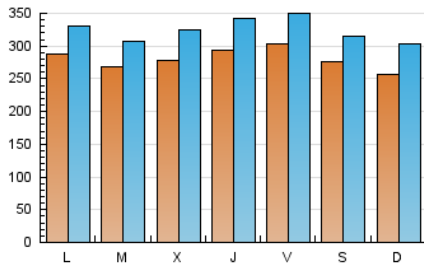

Joly digital
malagahoy.es

1. Cifras totales y promedios (Nacional e Internacional)

MES - AÑO	NAVEGADORES UNICOS	VISITAS	PAGINAS
Abril - 2019	579.747	973.413	3.298.536
PROMEDIO DIARIO	28.029	32.447	109.951
PROMEDIO LUNES-VIERNES	28.538	32.998	88.891
PROMEDIO SABADO-DOMINGO	26.632	30.933	167.868
PAGINAS / VISITAS	3,39		
DURACION MEDIA VISITAS	0:01:34		
DURACION MEDIA PAGINAS	0:00:39		

2. Secciones (Nacional e Internacional)

	PAGINAS	%
HOME	244.829	7.42 %
RESTO	3.053.707	92.58 %

3. Por día del mes (Nacional e Internacional)

Día	N. únicos	Visitas	Páginas	Día	N. únicos	Visitas	Páginas	Día	N. únicos	Visitas	Páginas
1	40.965	45.445	87.938	11	20.629	23.796	55.759	21	25.818	29.914	84.786
2	26.645	30.164	58.698	12	21.185	24.695	52.539	22	24.994	28.761	85.412
3	26.626	30.566	55.561	13	21.585	25.345	59.362	23	28.286	32.824	109.619
4	24.829	27.930	51.868	14	24.256	29.286	63.713	24	24.036	28.090	84.415
5	46.342	51.729	324.097	15	29.963	35.003	85.435	25	25.047	29.516	76.004
6	43.829	49.482	744.463	16	29.933	34.638	84.272	26	24.266	28.534	72.958
7	30.654	35.883	187.407	17	39.000	46.109	103.253	27	20.076	23.163	55.196
8	23.610	27.566	76.426	18	46.746	56.026	130.453	28	22.273	26.140	58.414
9	21.077	24.787	63.698	19	29.640	34.752	125.523	29	24.631	28.384	59.017
10	21.495	25.051	56.779	20	24.565	28.250	89.603	30	27.882	31.584	55.868

4. Gráficas (Nacional e Internacional)

4.1 Por día de la semana (promedio)

N. únicos / Visitas (x 100)

Páginas (x 100)

4.2 Por franja horaria (promedio)

Visitas (x 1000)

Páginas (x 1000)

4.3 Por meses