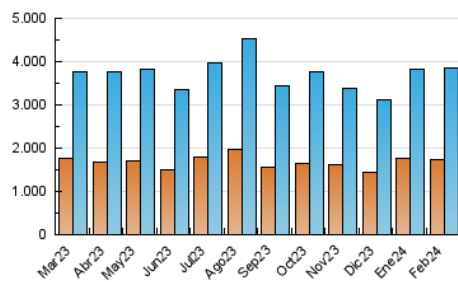

4.3 Por meses

N. únicos / Visitas (x 1000)