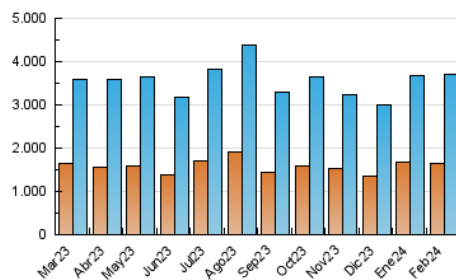

1. Cifras totales y promedios (Nacional)

MES - AÑO	NAVEGADORES UNICOS	VISITAS	PAGINAS
Febrero - 2024	1.645.872	3.711.143	6.428.503
PROMEDIO DIARIO	107.897	127.970	221.673
PROMEDIO LUNES-VIERNES	106.875	126.792	219.429
PROMEDIO SABADO-DOMINGO	110.582	131.064	227.562
PAGINAS / VISITAS	1,73		
DURACION MEDIA VISITAS	0:03:10		
TIEMPO INTERACCIÓN MEDIO	0:01:33		

2. Secciones (Nacional)

	PAGINAS	%
HOME	983.111	15.29 %
RESTO	5.445.392	84.71 %

3. Por día del mes (Nacional)

Día	N. únicos	Visitas	Páginas	Día	N. únicos	Visitas	Páginas	Día	N. únicos	Visitas	Páginas
1	99.739	120.998	207.309	11	150.546	181.318	324.873	21	102.759	121.887	228.887
2	96.764	114.396	191.285	12	110.565	131.899	238.046	22	81.550	97.990	176.703
3	83.503	96.384	170.883	13	107.381	122.604	215.432	23	77.826	91.599	177.469
4	94.614	116.351	224.219	14	111.085	127.259	232.517	24	67.255	83.336	153.365
5	90.068	105.823	206.702	15	105.902	122.470	210.681	25	86.348	102.415	184.605
6	109.113	129.355	243.261	16	115.753	137.157	239.944	26	90.466	106.201	189.268
7	107.445	130.190	228.077	17	112.339	128.800	230.678	27	103.108	121.349	197.157
8	139.626	168.858	265.917	18	145.983	170.435	277.087	28	90.948	107.993	174.648
9	157.706	197.280	319.746	19	127.293	149.886	239.556	29	97.413	111.238	186.664
10	144.066	169.471	254.786	20	121.856	146.201	238.738				

4. Gráficas (Nacional)

4.1 Por día de la semana (promedio)

N. únicos / Visitas (x 100)

Páginas (x 100)

4.2 Por franja horaria (promedio)

Visitas_ (x 1000)

Páginas (x 1000)

4.3 Por meses

N. únicos / Visitas (x 1000)

Páginas (x 1000)

5. Observaciones

Este Medio Electrónico de Comunicación ha sido medido por la herramienta Google Analytics de Google (GA4)

6. Definiciones básicas (Para más información ver Normas Técnicas para el Control de los Medios Electrónicos de Comunicación)