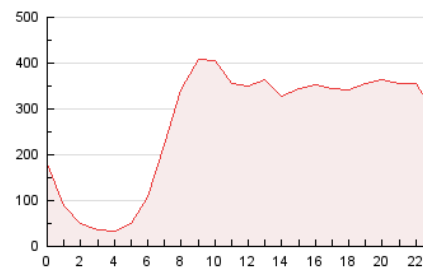

2. Secciones (Nacional)

	PAGINAS	%
HOME	983.111	15.29 %
RESTO	5.445.392	84.71 %

3. Por día del mes (Nacional)

Día	N. únicos	Visitas	Páginas	Día	N. únicos	Visitas	Páginas	Día	N. únicos	Visitas	Páginas
1	99.739	120.998	207.309	11	150.546	181.318	324.873	21	102.759	121.887	228.887
2	96.764	114.396	191.285	12	110.565	131.899	238.046	22	81.550	97.990	176.703
3	83.503	96.384	170.883	13	107.381	122.604	215.432	23	77.826	91.599	177.469
4	94.614	116.351	224.219	14	111.085	127.259	232.517	24	67.255	83.336	153.365
5	90.068	105.823	206.702	15	105.902	122.470	210.681	25	86.348	102.415	184.605
6	109.113	129.355	243.261	16	115.753	137.157	239.944	26	90.466	106.201	189.268
7	107.445	130.190	228.077	17	112.339	128.800	230.678	27	103.108	121.349	197.157
8	139.626	168.858	265.917	18	145.983	170.435	277.087	28	90.948	107.993	174.648
9	157.706	197.280	319.746	19	127.293	149.886	239.556	29	97.413	111.238	186.664
10	144.066	169.471	254.786	20	121.856	146.201	238.738				

4. Gráficas (Nacional)

4.1 Por día de la semana (promedio)

N. únicos / Visitas (x 100)

Páginas (x 100)

4.2 Por franja horaria (promedio)

Visitas_ (x 1000)

Páginas (x 1000)

4.3 Por meses

N. únicos / Visitas (x 1000)

Páginas (x 1000)

5. Observaciones

Este Medio Electrónico de Comunicación ha sido medido por la herramienta Google Analytics de Google (GA4)

6. Definiciones básicas (Para más información ver Normas Técnicas para el Control de los Medios Electrónicos de Comunicación)