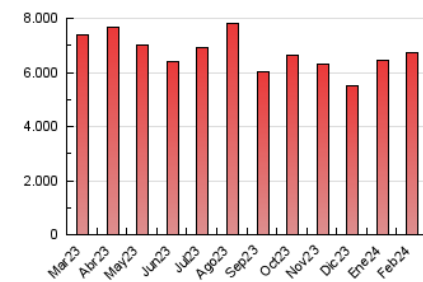

Páginas (x 1000)