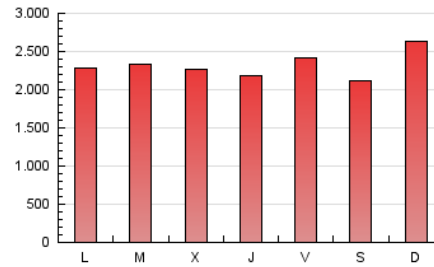

1. Cifras totales y promedios (Nacional e Internacional)

MES - AÑO	NAVEGADORES UNICOS	VISITAS	PAGINAS
Febrero - 2024	1.747.826	3.848.766	6.713.343
PROMEDIO DIARIO	112.168	132.716	231.495
PROMEDIO LUNES-VIERNES	111.270	131.606	229.451
PROMEDIO SABADO-DOMINGO	114.525	135.630	236.858
PAGINAS / VISITAS	1,74		
DURACION MEDIA VISITAS	0:03:17		
TIEMPO INTERACCIÓN MEDIO	0:01:31		

2. Secciones (Nacional e Internacional)

	PAGINAS	%
HOME	1.027.343	15.30 %
RESTO	5.686.000	84.70 %

3. Por día del mes (Nacional e Internacional)

Día	N. únicos	Visitas	Páginas	Día	N. únicos	Visitas	Páginas	Día	N. únicos	Visitas	Páginas
1	103.765	125.955	217.540	11	154.309	185.702	336.481	21	106.714	126.172	238.399
2	100.761	118.757	200.364	12	115.024	136.584	249.070	22	85.920	103.568	186.521
3	87.012	100.832	178.708	13	112.084	127.457	225.411	23	81.601	95.424	186.786
4	98.130	121.478	233.542	14	115.867	132.367	242.789	24	70.649	87.159	161.406
5	94.232	110.053	215.967	15	110.705	127.820	220.417	25	89.678	106.792	193.121
6	113.486	133.462	253.647	16	120.542	141.601	251.424	26	94.548	110.782	198.960
7	111.630	135.222	238.189	17	116.422	134.289	240.192	27	107.606	126.487	206.945
8	143.909	174.496	275.248	18	151.179	175.269	287.087	28	95.626	112.274	184.890
9	162.709	202.146	331.069	19	132.354	155.127	250.326	29	101.525	116.497	196.003
10	148.821	173.518	264.330	20	126.061	151.476	248.511				

4. Gráficas (Nacional e Internacional)

4.1 Por día de la semana (promedio)

N. únicos / Visitas (x 100)

Páginas (x 100)

4.2 Por franja horaria (promedio)

Visitas_ (x 1000)

Páginas (x 1000)

4.3 Por meses