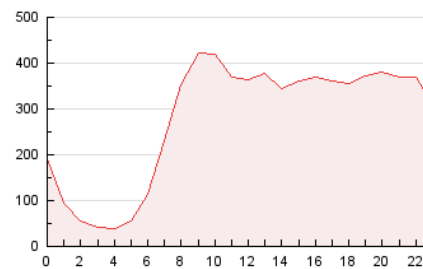

2. Secciones (Nacional e Internacional)

	PAGINAS	%
HOME	1.027.343	15.30 %
RESTO	5.686.000	84.70 %

3. Por día del mes (Nacional e Internacional)

Día	N. únicos	Visitas	Páginas	Día	N. únicos	Visitas	Páginas	Día	N. únicos	Visitas	Páginas
1	103.765	125.955	217.540	11	154.309	185.702	336.481	21	106.714	126.172	238.399
2	100.761	118.757	200.364	12	115.024	136.584	249.070	22	85.920	103.568	186.521
3	87.012	100.832	178.708	13	112.084	127.457	225.411	23	81.601	95.424	186.786
4	98.130	121.478	233.542	14	115.867	132.367	242.789	24	70.649	87.159	161.406
5	94.232	110.053	215.967	15	110.705	127.820	220.417	25	89.678	106.792	193.121
6	113.486	133.462	253.647	16	120.542	141.601	251.424	26	94.548	110.782	198.960
7	111.630	135.222	238.189	17	116.422	134.289	240.192	27	107.606	126.487	206.945
8	143.909	174.496	275.248	18	151.179	175.269	287.087	28	95.626	112.274	184.890
9	162.709	202.146	331.069	19	132.354	155.127	250.326	29	101.525	116.497	196.003
10	148.821	173.518	264.330	20	126.061	151.476	248.511				

4. Gráficas (Nacional e Internacional)

4.1 Por día de la semana (promedio)

N. únicos / Visitas (x 100)

Páginas (x 100)

4.2 Por franja horaria (promedio)

Visitas_ (x 1000)

Páginas (x 1000)

4.3 Por meses