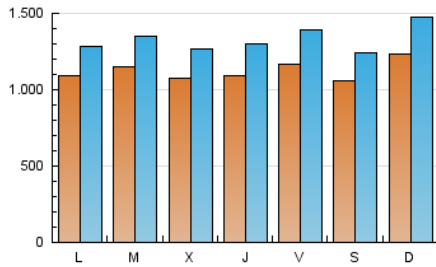

1. Cifras totales y promedios (Nacional e Internacional)

MES - AÑO	NAVEGADORES UNICOS	VISITAS	PAGINAS
Febrero - 2024	1.747.826	3.848.766	6.713.343
PROMEDIO DIARIO	112.168	132.716	231.495
PROMEDIO LUNES-VIERNES	111.270	131.606	229.451
PROMEDIO SABADO-DOMINGO	114.525	135.630	236.858
PAGINAS / VISITAS	1,74		
DURACION MEDIA VISITAS	0:03:17		
TIEMPO INTERACCIÓN MEDIO	0:01:31		

2. Secciones (Nacional e Internacional)

	PAGINAS	%
HOME	1.027.343	15.30 %
RESTO	5.686.000	84.70 %

3. Por día del mes (Nacional e Internacional)

Día	N. únicos	Visitas	Páginas	Día	N. únicos	Visitas	Páginas	Día	N. únicos	Visitas	Páginas
1	103.765	125.955	217.540	11	154.309	185.702	336.481	21	106.714	126.172	238.399
2	100.761	118.757	200.364	12	115.024	136.584	249.070	22	85.920	103.568	186.521
3	87.012	100.832	178.708	13	112.084	127.457	225.411	23	81.601	95.424	186.786
4	98.130	121.478	233.542	14	115.867	132.367	242.789	24	70.649	87.159	161.406
5	94.232	110.053	215.967	15	110.705	127.820	220.417	25	89.678	106.792	193.121
6	113.486	133.462	253.647	16	120.542	141.601	251.424	26	94.548	110.782	198.960
7	111.630	135.222	238.189	17	116.422	134.289	240.192	27	107.606	126.487	206.945
8	143.909	174.496	275.248	18	151.179	175.269	287.087	28	95.626	112.274	184.890
9	162.709	202.146	331.069	19	132.354	155.127	250.326	29	101.525	116.497	196.003
10	148.821	173.518	264.330	20	126.061	151.476	248.511				

4. Gráficas (Nacional e Internacional)

4.1 Por día de la semana (promedio)

N. únicos / Visitas (x 100)

Páginas (x 100)

4.2 Por franja horaria (promedio)

Visitas_ (x 1000)

Páginas (x 1000)

4.3 Por meses