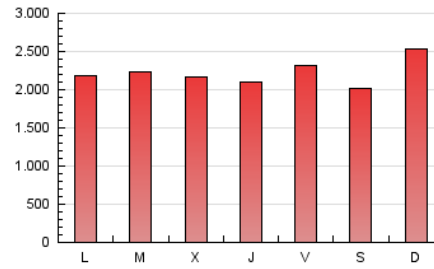

1. Cifras totales y promedios (Nacional)

MES - AÑO	NAVEGADORES UNICOS	VISITAS	PAGINAS
Febrero - 2024	1.645.872	3.711.143	6.428.503
PROMEDIO DIARIO	107.897	127.970	221.673
PROMEDIO LUNES-VIERNES	106.875	126.792	219.429
PROMEDIO SABADO-DOMINGO	110.582	131.064	227.562
PAGINAS / VISITAS	1,73		
DURACION MEDIA VISITAS	0:03:10		
TIEMPO INTERACCIÓN MEDIO	0:01:33		

2. Secciones (Nacional)

	PAGINAS	%
HOME	983.111	15.29 %
RESTO	5.445.392	84.71 %

3. Por día del mes (Nacional)

Día	N. únicos	Visitas	Páginas	Día	N. únicos	Visitas	Páginas	Día	N. únicos	Visitas	Páginas
1	99.739	120.998	207.309	11	150.546	181.318	324.873	21	102.759	121.887	228.887
2	96.764	114.396	191.285	12	110.565	131.899	238.046	22	81.550	97.990	176.703
3	83.503	96.384	170.883	13	107.381	122.604	215.432	23	77.826	91.599	177.469
4	94.614	116.351	224.219	14	111.085	127.259	232.517	24	67.255	83.336	153.365
5	90.068	105.823	206.702	15	105.902	122.470	210.681	25	86.348	102.415	184.605
6	109.113	129.355	243.261	16	115.753	137.157	239.944	26	90.466	106.201	189.268
7	107.445	130.190	228.077	17	112.339	128.800	230.678	27	103.108	121.349	197.157
8	139.626	168.858	265.917	18	145.983	170.435	277.087	28	90.948	107.993	174.648
9	157.706	197.280	319.746	19	127.293	149.886	239.556	29	97.413	111.238	186.664
10	144.066	169.471	254.786	20	121.856	146.201	238.738				

4. Gráficas (Nacional)

4.1 Por día de la semana (promedio)

N. únicos / Visitas (x 100)

Páginas (x 100)

4.2 Por franja horaria (promedio)

Visitas_ (x 1000)

Páginas (x 1000)

4.3 Por meses