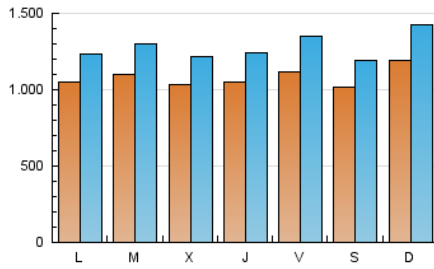

1. Cifras totales y promedios (Nacional)

MES - AÑO	NAVEGADORES UNICOS	VISITAS	PAGINAS
Febrero - 2024	1.645.872	3.711.143	6.428.503
PROMEDIO DIARIO	107.897	127.970	221.673
PROMEDIO LUNES-VIERNES	106.875	126.792	219.429
PROMEDIO SABADO-DOMINGO	110.582	131.064	227.562
PAGINAS / VISITAS	1,73		
DURACION MEDIA VISITAS	0:03:10		
TIEMPO INTERACCIÓN MEDIO	0:01:33		

2. Secciones (Nacional)

	PAGINAS	%
HOME	983.111	15.29 %
RESTO	5.445.392	84.71 %

3. Por día del mes (Nacional)

Día	N. únicos	Visitas	Páginas	Día	N. únicos	Visitas	Páginas	Día	N. únicos	Visitas	Páginas
1	99.739	120.998	207.309	11	150.546	181.318	324.873	21	102.759	121.887	228.887
2	96.764	114.396	191.285	12	110.565	131.899	238.046	22	81.550	97.990	176.703
3	83.503	96.384	170.883	13	107.381	122.604	215.432	23	77.826	91.599	177.469
4	94.614	116.351	224.219	14	111.085	127.259	232.517	24	67.255	83.336	153.365
5	90.068	105.823	206.702	15	105.902	122.470	210.681	25	86.348	102.415	184.605
6	109.113	129.355	243.261	16	115.753	137.157	239.944	26	90.466	106.201	189.268
7	107.445	130.190	228.077	17	112.339	128.800	230.678	27	103.108	121.349	197.157
8	139.626	168.858	265.917	18	145.983	170.435	277.087	28	90.948	107.993	174.648
9	157.706	197.280	319.746	19	127.293	149.886	239.556	29	97.413	111.238	186.664
10	144.066	169.471	254.786	20	121.856	146.201	238.738				

4. Gráficas (Nacional)

4.1 Por día de la semana (promedio)

N. únicos / Visitas (x 100)

Páginas (x 100)

4.2 Por franja horaria (promedio)

Visitas_ (x 1000)

Páginas (x 1000)

4.3 Por meses