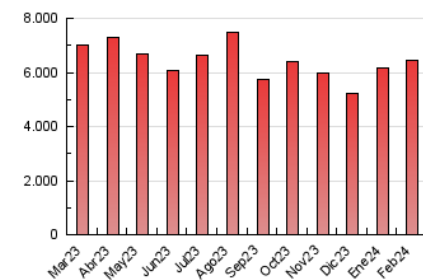

Páginas (x 1000)