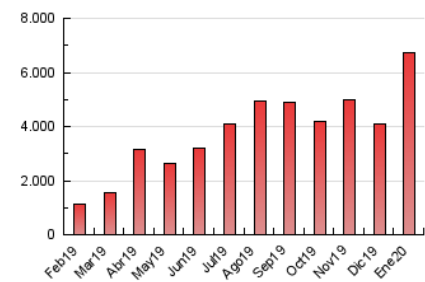

Páginas (x 1000)