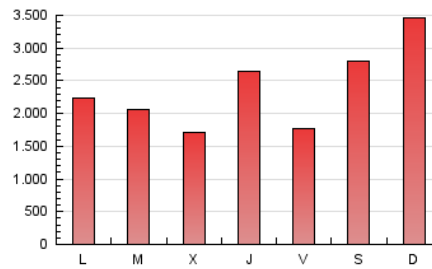

Joly digital
malagahoy.es

1. Cifras totales y promedios (Nacional e Internacional)

MES - AÑO	NAVEGADORES UNICOS	VISITAS	PAGINAS
Enero - 2020	1.160.859	2.551.977	7.297.213
PROMEDIO DIARIO	65.372	82.322	235.394
PROMEDIO LUNES-VIERNES	64.427	81.103	208.207
PROMEDIO SABADO-DOMINGO	68.089	85.825	313.556
PAGINAS / VISITAS	2,86		
DURACION MEDIA VISITAS	0:03:26		
DURACION MEDIA PAGINAS	0:01:51		

2. Secciones (Nacional e Internacional)

	PAGINAS	%
HOME	642.926	8.81 %
RESTO	6.654.287	91.19 %

3. Por día del mes (Nacional e Internacional)

Día	N. únicos	Visitas	Páginas	Día	N. únicos	Visitas	Páginas	Día	N. únicos	Visitas	Páginas
1	44.053	54.513	127.287	11	44.374	55.693	117.890	21	89.233	109.638	328.240
2	87.483	100.446	169.659	12	55.144	67.925	128.652	22	79.652	101.307	226.614
3	74.410	87.370	145.712	13	64.259	81.878	161.493	23	114.744	151.715	671.842
4	47.401	59.429	122.157	14	55.082	70.788	143.484	24	61.139	78.929	308.747
5	51.392	64.738	268.792	15	57.710	72.140	155.402	25	137.367	179.554	768.349
6	52.749	67.699	192.187	16	52.661	68.135	143.505	26	98.819	125.966	823.429
7	55.152	70.749	161.422	17	56.513	68.882	140.935	27	62.763	80.812	288.283
8	51.098	63.916	163.640	18	43.633	53.620	114.832	28	58.118	74.571	189.891
9	50.055	63.209	155.507	19	66.578	79.675	164.345	29	62.775	79.983	185.693
10	46.570	59.353	138.051	20	79.500	95.485	254.096	30	66.624	85.525	180.977
								31	59.479	78.334	156.100

4. Gráficas (Nacional e Internacional)

4.1 Por día de la semana (promedio)

N. únicos / Visitas (x 100)

Páginas (x 100)

4.2 Por franja horaria (promedio)

Visitas (x 1000)

Páginas (x 1000)

4.3 Por meses