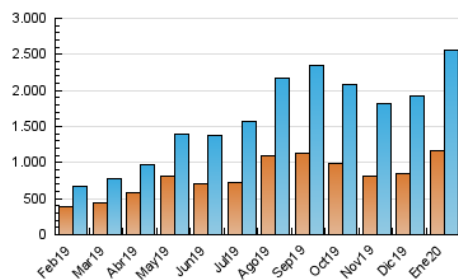

4.3 Por meses

N. únicos / Visitas (x 1000)