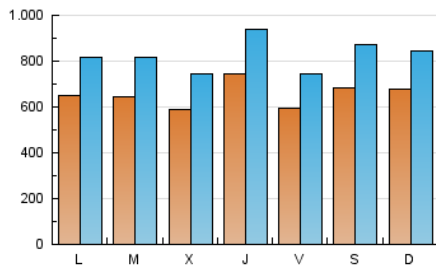

Joly digital
malagahoy.es

1. Cifras totales y promedios (Nacional e Internacional)

MES - AÑO	NAVEGADORES UNICOS	VISITAS	PAGINAS
Enero - 2020	1.160.859	2.551.977	7.297.213
PROMEDIO DIARIO	65.372	82.322	235.394
PROMEDIO LUNES-VIERNES	64.427	81.103	208.207
PROMEDIO SABADO-DOMINGO	68.089	85.825	313.556
PAGINAS / VISITAS	2,86		
DURACION MEDIA VISITAS	0:03:26		
DURACION MEDIA PAGINAS	0:01:51		

2. Secciones (Nacional e Internacional)

	PAGINAS	%
HOME	642.926	8.81 %
RESTO	6.654.287	91.19 %

3. Por día del mes (Nacional e Internacional)

Día	N. únicos	Visitas	Páginas	Día	N. únicos	Visitas	Páginas	Día	N. únicos	Visitas	Páginas
1	44.053	54.513	127.287	11	44.374	55.693	117.890	21	89.233	109.638	328.240
2	87.483	100.446	169.659	12	55.144	67.925	128.652	22	79.652	101.307	226.614
3	74.410	87.370	145.712	13	64.259	81.878	161.493	23	114.744	151.715	671.842
4	47.401	59.429	122.157	14	55.082	70.788	143.484	24	61.139	78.929	308.747
5	51.392	64.738	268.792	15	57.710	72.140	155.402	25	137.367	179.554	768.349
6	52.749	67.699	192.187	16	52.661	68.135	143.505	26	98.819	125.966	823.429
7	55.152	70.749	161.422	17	56.513	68.882	140.935	27	62.763	80.812	288.283
8	51.098	63.916	163.640	18	43.633	53.620	114.832	28	58.118	74.571	189.891
9	50.055	63.209	155.507	19	66.578	79.675	164.345	29	62.775	79.983	185.693
10	46.570	59.353	138.051	20	79.500	95.485	254.096	30	66.624	85.525	180.977
								31	59.479	78.334	156.100

4. Gráficas (Nacional e Internacional)

4.1 Por día de la semana (promedio)

N. únicos / Visitas (x 100)

Páginas (x 100)

4.2 Por franja horaria (promedio)

Visitas (x 1000)

Páginas (x 1000)

4.3 Por meses