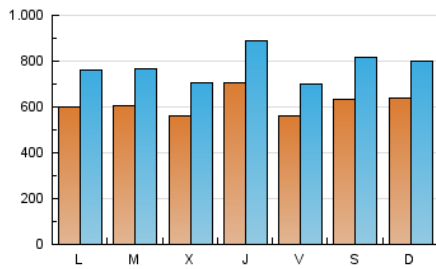

1. Cifras totales y promedios (Nacional)

MES - AÑO	NAVEGADORES UNICOS	VISITAS	PAGINAS
Enero - 2020	1.061.461	2.405.343	6.744.562
PROMEDIO DIARIO	61.365	77.592	217.567
PROMEDIO LUNES-VIERNES	60.616	76.541	195.782
PROMEDIO SABADO-DOMINGO	63.519	80.611	280.198
PAGINAS / VISITAS	2,80		
DURACION MEDIA VISITAS	0:03:23		
DURACION MEDIA PAGINAS	0:01:53		

2. Secciones (Nacional)

	PAGINAS	%
HOME	618.920	9.18 %
RESTO	6.125.642	90.82 %

3. Por día del mes (Nacional)

Día	N. únicos	Visitas	Páginas	Día	N. únicos	Visitas	Páginas	Día	N. únicos	Visitas	Páginas
1	42.300	52.294	122.488	11	42.687	53.547	111.857	21	80.638	100.096	302.251
2	81.977	94.131	159.580	12	52.836	65.246	123.192	22	75.093	95.821	213.934
3	67.407	79.404	134.304	13	61.428	78.817	155.127	23	108.569	144.083	632.565
4	44.600	55.988	115.834	14	52.975	68.067	137.216	24	56.571	73.549	285.052
5	48.782	61.753	258.175	15	55.259	69.155	148.468	25	124.196	164.881	640.510
6	50.191	64.518	178.249	16	50.605	65.427	137.554	26	89.440	115.607	724.150
7	53.146	68.061	153.809	17	54.608	66.510	135.930	27	59.158	76.122	263.185
8	48.672	61.078	156.157	18	41.919	51.573	110.383	28	54.408	69.963	177.050
9	48.056	60.502	148.783	19	63.693	76.295	157.485	29	59.378	75.801	175.263
10	44.698	57.021	131.813	20	68.668	84.217	234.668	30	63.706	81.315	171.529
								31	56.647	74.501	148.001

4. Gráficas (Nacional)

4.1 Por día de la semana (promedio)

N. únicos / Visitas (x 100)

Páginas (x 100)

4.2 Por franja horaria (promedio)

Visitas (x 1000)

Páginas (x 1000)

4.3 Por meses