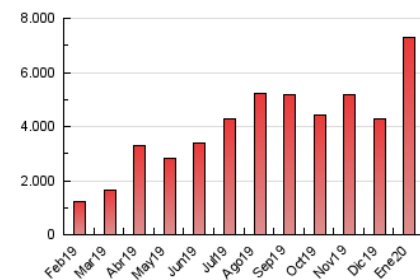

Páginas (x 1000)