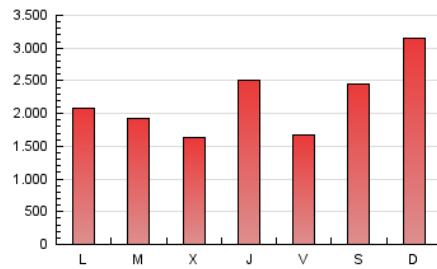

1. Cifras totales y promedios (Nacional)

MES - AÑO	NAVEGADORES UNICOS	VISITAS	PAGINAS
Enero - 2020	1.061.461	2.405.343	6.744.562
PROMEDIO DIARIO	61.365	77.592	217.567
PROMEDIO LUNES-VIERNES	60.616	76.541	195.782
PROMEDIO SABADO-DOMINGO	63.519	80.611	280.198
PAGINAS / VISITAS	2,80		
DURACION MEDIA VISITAS	0:03:23		
DURACION MEDIA PAGINAS	0:01:53		

2. Secciones (Nacional)

	PAGINAS	%
HOME	618.920	9.18 %
RESTO	6.125.642	90.82 %

3. Por día del mes (Nacional)

Día	N. únicos	Visitas	Páginas	Día	N. únicos	Visitas	Páginas	Día	N. únicos	Visitas	Páginas
1	42.300	52.294	122.488	11	42.687	53.547	111.857	21	80.638	100.096	302.251
2	81.977	94.131	159.580	12	52.836	65.246	123.192	22	75.093	95.821	213.934
3	67.407	79.404	134.304	13	61.428	78.817	155.127	23	108.569	144.083	632.565
4	44.600	55.988	115.834	14	52.975	68.067	137.216	24	56.571	73.549	285.052
5	48.782	61.753	258.175	15	55.259	69.155	148.468	25	124.196	164.881	640.510
6	50.191	64.518	178.249	16	50.605	65.427	137.554	26	89.440	115.607	724.150
7	53.146	68.061	153.809	17	54.608	66.510	135.930	27	59.158	76.122	263.185
8	48.672	61.078	156.157	18	41.919	51.573	110.383	28	54.408	69.963	177.050
9	48.056	60.502	148.783	19	63.693	76.295	157.485	29	59.378	75.801	175.263
10	44.698	57.021	131.813	20	68.668	84.217	234.668	30	63.706	81.315	171.529
								31	56.647	74.501	148.001

4. Gráficas (Nacional)

4.1 Por día de la semana (promedio)

N. únicos / Visitas (x 100)

Páginas (x 100)

4.2 Por franja horaria (promedio)

Visitas (x 1000)

Páginas (x 1000)

4.3 Por meses