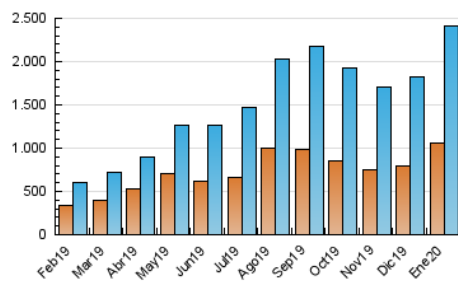

4.3 Por meses

N. únicos / Visitas (x 1000)