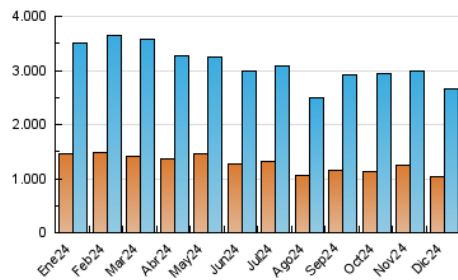

4.3 Por meses

N. únicos / Visitas (x 1000)