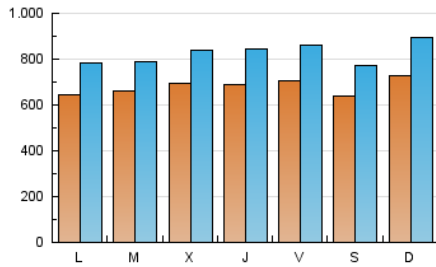

Granada Hoy

1. Cifras totales y promedios (Nacional)

MES - AÑO	NAVEGADORES UNICOS	VISITAS	PAGINAS
Diciembre - 2024	989.204	2.563.732	4.793.082
PROMEDIO DIARIO	67.995	82.550	154.616
PROMEDIO LUNES-VIERNES	67.624	81.956	142.427
PROMEDIO SABADO-DOMINGO	68.904	84.003	184.410
PAGINAS / VISITAS	1,87		
DURACION MEDIA VISITAS	0:02:35		
TIEMPO INTERACCIÓN MEDIO	0:01:56		

2. Secciones (Nacional)

	PAGINAS	%
HOME	775.323	16.18 %
RESTO	4.017.759	83.82 %

3. Por día del mes (Nacional)

Día	N. únicos	Visitas	Páginas	Día	N. únicos	Visitas	Páginas	Día	N. únicos	Visitas	Páginas
1	91.122	109.685	253.786	11	85.939	102.417	160.579	21	89.914	111.111	172.191
2	73.327	87.649	153.398	12	85.399	103.068	160.714	22	87.457	108.645	169.159
3	73.155	88.942	152.055	13	52.990	64.496	114.897	23	63.958	76.393	122.767
4	77.623	94.002	163.595	14	44.967	54.313	116.600	24	47.378	54.992	93.931
5	83.362	100.681	159.058	15	53.790	66.946	184.220	25	57.531	70.130	114.195
6	89.221	105.539	159.933	16	57.839	69.702	153.091	26	53.441	64.544	104.654
7	63.581	74.992	162.552	17	65.053	81.015	152.477	27	70.171	86.682	129.868
8	82.007	97.989	329.465	18	56.506	69.325	131.939	28	56.761	69.574	108.099
9	83.110	103.447	203.108	19	53.870	69.008	126.607	29	50.538	62.771	163.621
10	98.697	118.613	186.599	20	70.105	86.996	139.242	30	44.044	53.485	129.593
								31	45.002	51.910	121.089

4. Gráficas (Nacional)

4.1 Por día de la semana (promedio)

N. únicos / Visitas (x 100)

Páginas (x 100)

4.2 Por franja horaria (promedio)

Visitas_ (x 1000)

Páginas (x 1000)

4.3 Por meses