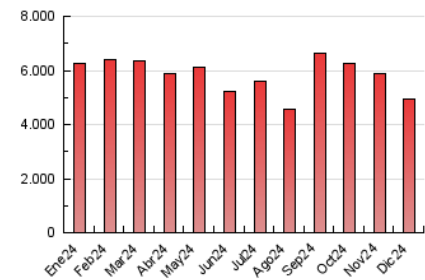

Páginas (x 1000)