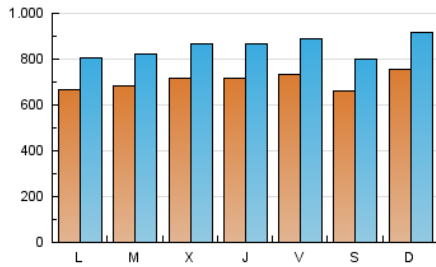

Granada Hoy

1. Cifras totales y promedios (Nacional e Internacional)

MES - AÑO	NAVEGADORES UNICOS	VISITAS	PAGINAS
Diciembre - 2024	1.045.152	2.651.305	4.939.553
PROMEDIO DIARIO	70.444	85.244	159.340
PROMEDIO LUNES-VIERNES	70.110	84.656	147.022
PROMEDIO SABADO-DOMINGO	71.260	86.683	189.453
PAGINAS / VISITAS	1,87		
DURACION MEDIA VISITAS	0:02:36		
TIEMPO INTERACCIÓN MEDIO	0:01:53		

2. Secciones (Nacional e Internacional)

	PAGINAS	%
HOME	797.688	16.15 %
RESTO	4.141.865	83.85 %

3. Por día del mes (Nacional e Internacional)

Día	N. únicos	Visitas	Páginas	Día	N. únicos	Visitas	Páginas	Día	N. únicos	Visitas	Páginas
1	93.876	112.393	260.513	11	88.723	105.136	165.603	21	92.250	113.876	178.605
2	76.391	90.648	159.072	12	88.057	105.961	165.717	22	89.625	111.186	173.235
3	76.289	91.789	157.433	13	55.870	67.337	119.699	23	65.895	78.334	126.430
4	80.619	97.081	169.131	14	47.029	56.714	120.208	24	49.526	56.950	97.204
5	86.413	103.681	164.962	15	55.928	69.361	189.208	25	59.203	72.171	117.080
6	91.565	108.914	164.829	16	60.239	72.615	158.093	26	55.476	66.654	108.261
7	65.957	77.666	167.268	17	67.474	84.237	156.797	27	72.530	89.201	133.747
8	84.511	101.118	335.712	18	58.685	71.463	136.506	28	59.269	72.352	112.210
9	85.725	106.440	208.293	19	56.249	71.116	130.497	29	52.894	65.478	168.120
10	101.592	123.077	192.124	20	72.523	89.701	143.403	30	46.168	55.851	133.822
								31	47.206	54.073	125.771

4. Gráficas (Nacional e Internacional)

4.1 Por día de la semana (promedio)

N. únicos / Visitas (x 100)

Páginas (x 100)

4.2 Por franja horaria (promedio)

Visitas_ (x 1000)

Páginas (x 1000)

4.3 Por meses