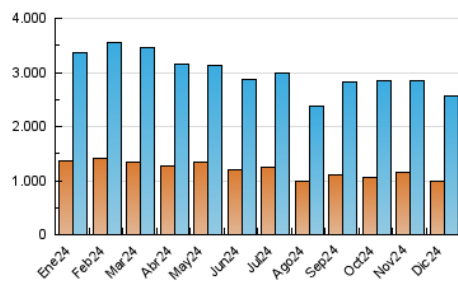

2. Secciones (Nacional)

	PAGINAS	%
HOME	775.323	16.18 %
RESTO	4.017.759	83.82 %

3. Por día del mes (Nacional)

Día	N. únicos	Visitas	Páginas	Día	N. únicos	Visitas	Páginas	Día	N. únicos	Visitas	Páginas
1	91.122	109.685	253.786	11	85.939	102.417	160.579	21	89.914	111.111	172.191
2	73.327	87.649	153.398	12	85.399	103.068	160.714	22	87.457	108.645	169.159
3	73.155	88.942	152.055	13	52.990	64.496	114.897	23	63.958	76.393	122.767
4	77.623	94.002	163.595	14	44.967	54.313	116.600	24	47.378	54.992	93.931
5	83.362	100.681	159.058	15	53.790	66.946	184.220	25	57.531	70.130	114.195
6	89.221	105.539	159.933	16	57.839	69.702	153.091	26	53.441	64.544	104.654
7	63.581	74.992	162.552	17	65.053	81.015	152.477	27	70.171	86.682	129.868
8	82.007	97.989	329.465	18	56.506	69.325	131.939	28	56.761	69.574	108.099
9	83.110	103.447	203.108	19	53.870	69.008	126.607	29	50.538	62.771	163.621
10	98.697	118.613	186.599	20	70.105	86.996	139.242	30	44.044	53.485	129.593
								31	45.002	51.910	121.089

4. Gráficas (Nacional)

4.1 Por día de la semana (promedio)

N. únicos / Visitas (x 100)

Páginas (x 100)

4.2 Por franja horaria (promedio)

Visitas_ (x 1000)

Páginas (x 1000)

4.3 Por meses

N. únicos / Visitas (x 1000)

Páginas (x 1000)

5. Observaciones

Este Medio Electrónico de Comunicación ha sido medido por la herramienta Google Analytics de Google (GA4).

6. Definiciones básicas (Para más información ver Normas Técnicas para el Control de los Medios Electrónicos de Comunicación)

Visita:

Una secuencia ininterrumpida de páginas servidas a un usuario válido. Si dicho usuario no realiza peticiones de páginas en un periodo de tiempo (30 min) la siguiente petición constituirá el inicio de una nueva visita.