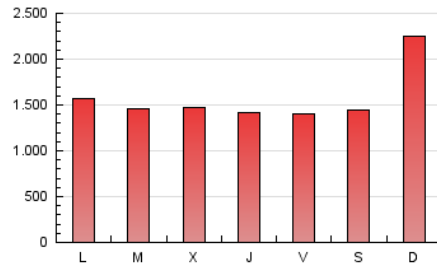

Granada Hoy

1. Cifras totales y promedios (Nacional e Internacional)

MES - AÑO	NAVEGADORES UNICOS	VISITAS	PAGINAS
Diciembre - 2024	1.045.152	2.651.305	4.939.553
PROMEDIO DIARIO	70.444	85.244	159.340
PROMEDIO LUNES-VIERNES	70.110	84.656	147.022
PROMEDIO SABADO-DOMINGO	71.260	86.683	189.453
PAGINAS / VISITAS	1,87		
DURACION MEDIA VISITAS	0:02:36		
TIEMPO INTERACCIÓN MEDIO	0:01:53		

2. Secciones (Nacional e Internacional)

	PAGINAS	%
HOME	797.688	16.15 %
RESTO	4.141.865	83.85 %

3. Por día del mes (Nacional e Internacional)

Día	N. únicos	Visitas	Páginas	Día	N. únicos	Visitas	Páginas	Día	N. únicos	Visitas	Páginas
1	93.876	112.393	260.513	11	88.723	105.136	165.603	21	92.250	113.876	178.605
2	76.391	90.648	159.072	12	88.057	105.961	165.717	22	89.625	111.186	173.235
3	76.289	91.789	157.433	13	55.870	67.337	119.699	23	65.895	78.334	126.430
4	80.619	97.081	169.131	14	47.029	56.714	120.208	24	49.526	56.950	97.204
5	86.413	103.681	164.962	15	55.928	69.361	189.208	25	59.203	72.171	117.080
6	91.565	108.914	164.829	16	60.239	72.615	158.093	26	55.476	66.654	108.261
7	65.957	77.666	167.268	17	67.474	84.237	156.797	27	72.530	89.201	133.747
8	84.511	101.118	335.712	18	58.685	71.463	136.506	28	59.269	72.352	112.210
9	85.725	106.440	208.293	19	56.249	71.116	130.497	29	52.894	65.478	168.120
10	101.592	123.077	192.124	20	72.523	89.701	143.403	30	46.168	55.851	133.822
								31	47.206	54.073	125.771

4. Gráficas (Nacional e Internacional)

4.1 Por día de la semana (promedio)

N. únicos / Visitas (x 100)

Páginas (x 100)

4.2 Por franja horaria (promedio)

Visitas_ (x 1000)

Páginas (x 1000)

4.3 Por meses