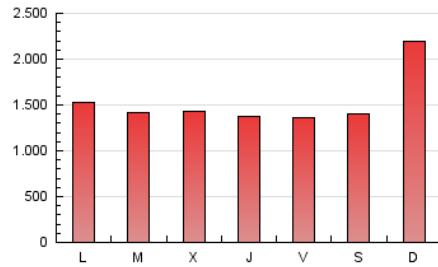

Granada Hoy

1. Cifras totales y promedios (Nacional)

MES - AÑO	NAVEGADORES UNICOS	VISITAS	PAGINAS
Diciembre - 2024	989.204	2.563.732	4.793.082
PROMEDIO DIARIO	67.995	82.550	154.616
PROMEDIO LUNES-VIERNES	67.624	81.956	142.427
PROMEDIO SABADO-DOMINGO	68.904	84.003	184.410
PAGINAS / VISITAS	1,87		
DURACION MEDIA VISITAS	0:02:35		
TIEMPO INTERACCIÓN MEDIO	0:01:56		

2. Secciones (Nacional)

	PAGINAS	%
HOME	775.323	16.18 %
RESTO	4.017.759	83.82 %

3. Por día del mes (Nacional)

Día	N. únicos	Visitas	Páginas	Día	N. únicos	Visitas	Páginas	Día	N. únicos	Visitas	Páginas
1	91.122	109.685	253.786	11	85.939	102.417	160.579	21	89.914	111.111	172.191
2	73.327	87.649	153.398	12	85.399	103.068	160.714	22	87.457	108.645	169.159
3	73.155	88.942	152.055	13	52.990	64.496	114.897	23	63.958	76.393	122.767
4	77.623	94.002	163.595	14	44.967	54.313	116.600	24	47.378	54.992	93.931
5	83.362	100.681	159.058	15	53.790	66.946	184.220	25	57.531	70.130	114.195
6	89.221	105.539	159.933	16	57.839	69.702	153.091	26	53.441	64.544	104.654
7	63.581	74.992	162.552	17	65.053	81.015	152.477	27	70.171	86.682	129.868
8	82.007	97.989	329.465	18	56.506	69.325	131.939	28	56.761	69.574	108.099
9	83.110	103.447	203.108	19	53.870	69.008	126.607	29	50.538	62.771	163.621
10	98.697	118.613	186.599	20	70.105	86.996	139.242	30	44.044	53.485	129.593
								31	45.002	51.910	121.089

4. Gráficas (Nacional)

4.1 Por día de la semana (promedio)

N. únicos / Visitas (x 100)

Páginas (x 100)

4.2 Por franja horaria (promedio)

Visitas_ (x 1000)

Páginas (x 1000)

4.3 Por meses