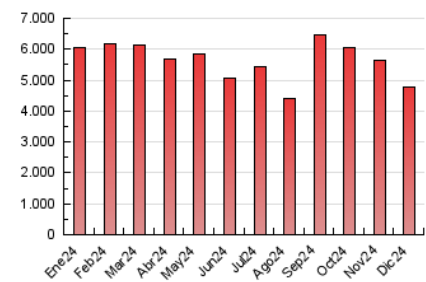

Granada Hoy

1. Cifras totales y promedios (Nacional)

MES - AÑO	NAVEGADORES UNICOS	VISITAS	PAGINAS
Diciembre - 2024	989.204	2.563.732	4.793.082
PROMEDIO DIARIO	67.995	82.550	154.616
PROMEDIO LUNES-VIERNES	67.624	81.956	142.427
PROMEDIO SABADO-DOMINGO	68.904	84.003	184.410
PAGINAS / VISITAS	1,87		
DURACION MEDIA VISITAS	0:02:35		
TIEMPO INTERACCIÓN MEDIO	0:01:56		

2. Secciones (Nacional)

	PAGINAS	%
HOME	775.323	16.18 %
RESTO	4.017.759	83.82 %

3. Por día del mes (Nacional)

Día	N. únicos	Visitas	Páginas	Día	N. únicos	Visitas	Páginas	Día	N. únicos	Visitas	Páginas
1	91.122	109.685	253.786	11	85.939	102.417	160.579	21	89.914	111.111	172.191
2	73.327	87.649	153.398	12	85.399	103.068	160.714	22	87.457	108.645	169.159
3	73.155	88.942	152.055	13	52.990	64.496	114.897	23	63.958	76.393	122.767
4	77.623	94.002	163.595	14	44.967	54.313	116.600	24	47.378	54.992	93.931
5	83.362	100.681	159.058	15	53.790	66.946	184.220	25	57.531	70.130	114.195
6	89.221	105.539	159.933	16	57.839	69.702	153.091	26	53.441	64.544	104.654
7	63.581	74.992	162.552	17	65.053	81.015	152.477	27	70.171	86.682	129.868
8	82.007	97.989	329.465	18	56.506	69.325	131.939	28	56.761	69.574	108.099
9	83.110	103.447	203.108	19	53.870	69.008	126.607	29	50.538	62.771	163.621
10	98.697	118.613	186.599	20	70.105	86.996	139.242	30	44.044	53.485	129.593
								31	45.002	51.910	121.089

4. Gráficas (Nacional)

4.1 Por día de la semana (promedio)

N. únicos / Visitas (x 100)

Páginas (x 100)

4.2 Por franja horaria (promedio)

Visitas_ (x 1000)

Páginas (x 1000)

4.3 Por meses

N. únicos / Visitas (x 1000)

Páginas (x 1000)

5. Observaciones

Este Medio Electrónico de Comunicación ha sido medido por la herramienta Google Analytics de Google (GA4).

6. Definiciones básicas (Para más información ver Normas Técnicas para el Control de los Medios Electrónicos de Comunicación)