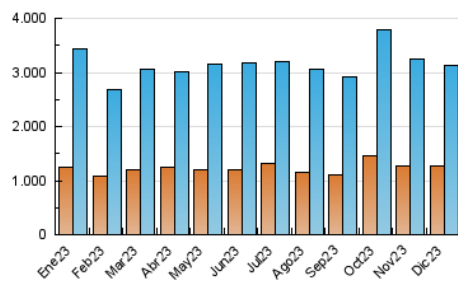

#### 3. Por día del mes (Nacional)

Día	N. únicos	Visitas	Páginas	Día	N. únicos	Visitas	Páginas	Día	N. únicos	Visitas	Páginas
1	98.208	120.060	243.349	11	94.098	109.740	191.109	21	70.285	83.422	149.283
2	83.470	100.621	182.672	12	85.534	102.430	189.357	22	86.249	106.863	184.701
3	82.060	96.079	169.729	13	78.061	89.757	188.963	23	68.065	81.541	147.689
4	73.788	87.717	160.493	14	97.129	118.785	229.728	24	48.816	58.363	118.492
5	85.554	105.764	213.508	15	73.276	87.392	172.810	25	88.274	105.122	159.918
6	107.235	128.691	248.260	16	63.818	76.309	147.683	26	70.251	82.216	138.532
7	85.319	100.459	171.723	17	75.308	90.128	163.365	27	72.946	89.672	150.710
8	99.155	119.501	194.338	18	83.780	105.716	190.402	28	84.775	101.441	164.962
9	126.568	149.145	220.711	19	72.602	85.690	163.694	29	73.348	91.218	155.848
10	150.525	176.572	286.487	20	95.997	115.633	220.352	30	70.769	84.527	130.515
								31	67.207	78.829	121.271

##### 4.1 Por día de la semana (promedio)

N. únicos / Visitas (x 100)

Páginas (x 100)

##### 4.2 Por franja horaria (promedio)

Visitas\_ (x 1000)

Páginas (x 1000)

##### 4.3 Por meses

N. únicos / Visitas (x 1000)

Páginas (x 1000)