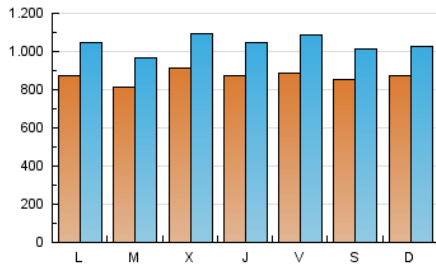

4. Gráficas (Nacional e Internacional)

4.1 Por día de la semana (promedio)

N. únicos / Visitas (x 100)