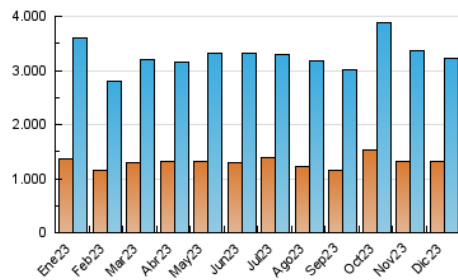

### 3. Por día del mes (Nacional e Internacional)

Día	N. únicos	Visitas	Páginas	Día	N. únicos	Visitas	Páginas	Día	N. únicos	Visitas	Páginas
<b>1</b>	101.612	124.354	251.376	<b>11</b>	96.966	112.541	197.980	<b>21</b>	72.868	86.926	155.089
<b>2</b>	86.683	103.094	189.239	<b>12</b>	88.115	105.382	195.514	<b>22</b>	89.191	110.293	191.391
<b>3</b>	84.819	99.101	175.876	<b>13</b>	80.383	92.197	194.202	<b>23</b>	70.238	83.812	152.098
<b>4</b>	76.611	90.728	167.440	<b>14</b>	100.256	122.160	236.264	<b>24</b>	50.610	60.236	122.837
<b>5</b>	88.644	109.069	222.348	<b>15</b>	76.053	91.684	179.900	<b>25</b>	90.475	107.490	164.205
<b>6</b>	110.608	132.695	258.543	<b>16</b>	66.799	79.526	152.888	<b>26</b>	72.847	84.726	143.513
<b>7</b>	88.357	104.757	178.966	<b>17</b>	77.673	92.014	169.268	<b>27</b>	75.707	92.611	156.300
<b>8</b>	101.841	123.449	200.920	<b>18</b>	86.587	108.251	196.647	<b>28</b>	87.455	104.076	170.161
<b>9</b>	129.369	152.770	227.377	<b>19</b>	75.121	88.691	168.972	<b>29</b>	75.805	93.584	160.745
<b>10</b>	154.159	180.890	295.117	<b>20</b>	98.973	118.963	226.553	<b>30</b>	73.267	87.448	134.972
								<b>31</b>	69.646	81.302	125.785

##### 4.1 Por día de la semana (promedio)

N. únicos / Visitas (x 100)

Páginas (x 100)

##### 4.2 Por franja horaria (promedio)

Visitas\_ (x 1000)

Páginas (x 1000)

##### 4.3 Por meses

N. únicos / Visitas (x 1000)

Páginas (x 1000)