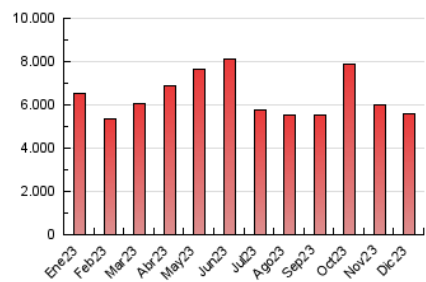

#### 3. Por día del mes (Nacional)

Día	N. únicos	Visitas	Páginas	Día	N. únicos	Visitas	Páginas	Día	N. únicos	Visitas	Páginas
1	98.208	120.060	243.349	11	94.098	109.740	191.109	21	70.285	83.422	149.283
2	83.470	100.621	182.672	12	85.534	102.430	189.357	22	86.249	106.863	184.701
3	82.060	96.079	169.729	13	78.061	89.757	188.963	23	68.065	81.541	147.689
4	73.788	87.717	160.493	14	97.129	118.785	229.728	24	48.816	58.363	118.492
5	85.554	105.764	213.508	15	73.276	87.392	172.810	25	88.274	105.122	159.918
6	107.235	128.691	248.260	16	63.818	76.309	147.683	26	70.251	82.216	138.532
7	85.319	100.459	171.723	17	75.308	90.128	163.365	27	72.946	89.672	150.710
8	99.155	119.501	194.338	18	83.780	105.716	190.402	28	84.775	101.441	164.962
9	126.568	149.145	220.711	19	72.602	85.690	163.694	29	73.348	91.218	155.848
10	150.525	176.572	286.487	20	95.997	115.633	220.352	30	70.769	84.527	130.515
								31	67.207	78.829	121.271

##### 4.1 Por día de la semana (promedio)

N. únicos / Visitas (x 100)

Páginas (x 100)

##### 4.2 Por franja horaria (promedio)

Visitas\_ (x 1000)

Páginas (x 1000)

##### 4.3 Por meses

N. únicos / Visitas (x 1000)

Páginas (x 1000)