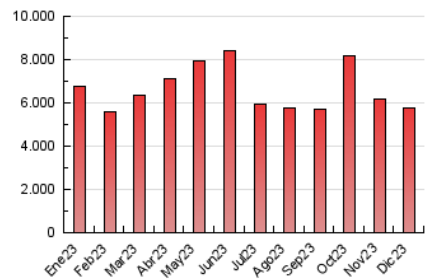

### 3. Por día del mes (Nacional e Internacional)

Día	N. únicos	Visitas	Páginas	Día	N. únicos	Visitas	Páginas	Día	N. únicos	Visitas	Páginas
<b>1</b>	101.612	124.354	251.376	<b>11</b>	96.966	112.541	197.980	<b>21</b>	72.868	86.926	155.089
<b>2</b>	86.683	103.094	189.239	<b>12</b>	88.115	105.382	195.514	<b>22</b>	89.191	110.293	191.391
<b>3</b>	84.819	99.101	175.876	<b>13</b>	80.383	92.197	194.202	<b>23</b>	70.238	83.812	152.098
<b>4</b>	76.611	90.728	167.440	<b>14</b>	100.256	122.160	236.264	<b>24</b>	50.610	60.236	122.837
<b>5</b>	88.644	109.069	222.348	<b>15</b>	76.053	91.684	179.900	<b>25</b>	90.475	107.490	164.205
<b>6</b>	110.608	132.695	258.543	<b>16</b>	66.799	79.526	152.888	<b>26</b>	72.847	84.726	143.513
<b>7</b>	88.357	104.757	178.966	<b>17</b>	77.673	92.014	169.268	<b>27</b>	75.707	92.611	156.300
<b>8</b>	101.841	123.449	200.920	<b>18</b>	86.587	108.251	196.647	<b>28</b>	87.455	104.076	170.161
<b>9</b>	129.369	152.770	227.377	<b>19</b>	75.121	88.691	168.972	<b>29</b>	75.805	93.584	160.745
<b>10</b>	154.159	180.890	295.117	<b>20</b>	98.973	118.963	226.553	<b>30</b>	73.267	87.448	134.972
								<b>31</b>	69.646	81.302	125.785

##### 4.1 Por día de la semana (promedio)

N. únicos / Visitas (x 100)

Páginas (x 100)

##### 4.2 Por franja horaria (promedio)

Visitas\_ (x 1000)

Páginas (x 1000)

##### 4.3 Por meses

N. únicos / Visitas (x 1000)

Páginas (x 1000)