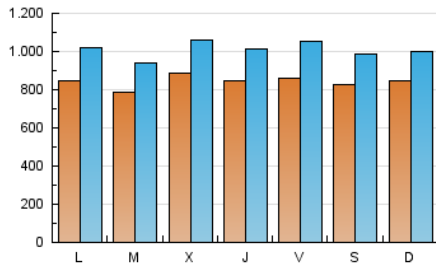

4. Gráficas (Nacional)

4.1 Por día de la semana (promedio)

N. únicos / Visitas (x 100)