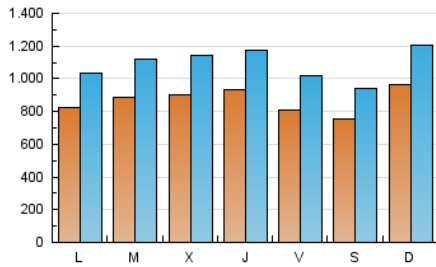

Granada Hoy

1. Cifras totales y promedios (Nacional e Internacional)

MES - AÑO	NAVEGADORES UNICOS	VISITAS	PAGINAS
Diciembre - 2022	1.287.568	3.369.999	6.496.300
PROMEDIO DIARIO	86.365	108.710	209.558
PROMEDIO LUNES-VIERNES	87.109	109.844	213.376
PROMEDIO SABADO-DOMINGO	84.547	105.936	200.225
PAGINAS / VISITAS	1,93		
DURACION MEDIA VISITAS	0:03:04		
DURACION MEDIA PAGINAS	0:03:18		

2. Secciones (Nacional e Internacional)

	PAGINAS	%
HOME	1.493.847	23.00 %
RESTO	5.002.453	77.00 %

3. Por día del mes (Nacional e Internacional)

Día	N. únicos	Visitas	Páginas	Día	N. únicos	Visitas	Páginas	Día	N. únicos	Visitas	Páginas
1	76.291	94.855	183.187	11	109.489	141.567	232.878	21	77.584	97.677	182.149
2	73.181	92.453	171.407	12	88.668	111.728	193.198	22	94.430	125.878	246.887
3	87.897	114.284	206.845	13	91.253	117.289	219.761	23	72.862	90.033	170.270
4	125.530	154.014	264.111	14	105.032	137.953	344.175	24	56.622	69.494	159.705
5	94.300	119.091	216.182	15	105.055	133.629	315.534	25	64.644	80.387	167.081
6	106.474	133.832	240.774	16	85.299	106.878	266.284	26	68.252	84.026	165.452
7	84.511	107.088	199.505	17	67.387	84.177	205.163	27	82.208	100.273	181.045
8	94.772	118.988	198.828	18	85.491	105.834	225.149	28	93.557	114.619	195.714
9	89.481	116.480	202.288	19	79.039	99.001	237.419	29	94.757	115.137	198.887
10	96.135	121.127	199.293	20	75.837	97.178	189.688	30	83.549	102.488	175.639
								31	67.727	82.541	141.802

4. Gráficas (Nacional e Internacional)

4.1 Por día de la semana (promedio)

N. únicos / Visitas (x 100)

Páginas (x 100)

4.2 Por franja horaria (promedio)

Visitas_ (x 1000)

Páginas (x 1000)

4.3 Por meses