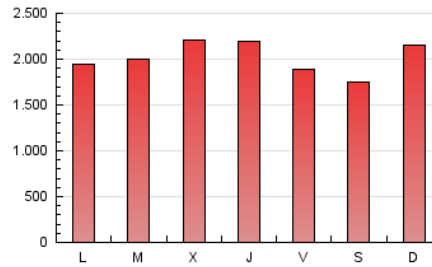

Granada Hoy

1. Cifras totales y promedios (Nacional)

MES - AÑO	NAVEGADORES UNICOS	VISITAS	PAGINAS
Diciembre - 2022	1.187.834	3.235.811	6.243.406
PROMEDIO DIARIO	82.629	104.381	201.400
PROMEDIO LUNES-VIERNES	83.251	105.396	204.894
PROMEDIO SABADO-DOMINGO	81.110	101.899	192.860
PAGINAS / VISITAS	1,93		
DURACION MEDIA VISITAS	0:03:01		
DURACION MEDIA PAGINAS	0:03:15		

2. Secciones (Nacional)

	PAGINAS	%
HOME	1.457.188	23.34 %
RESTO	4.786.218	76.66 %

3. Por día del mes (Nacional)

Día	N. únicos	Visitas	Páginas	Día	N. únicos	Visitas	Páginas	Día	N. únicos	Visitas	Páginas
1	72.689	90.989	175.776	11	106.410	137.609	225.978	21	73.914	93.622	175.016
2	69.880	88.550	163.817	12	85.187	107.568	185.568	22	90.498	121.340	238.462
3	84.515	109.977	198.485	13	88.016	112.932	211.645	23	69.413	86.371	163.601
4	121.254	149.021	255.149	14	99.789	132.296	331.827	24	53.778	66.226	153.362
5	89.965	114.060	206.211	15	99.921	127.993	303.603	25	61.311	76.307	159.916
6	102.574	129.039	231.618	16	81.943	102.910	257.826	26	64.094	79.381	157.558
7	80.790	102.749	189.406	17	63.929	80.433	197.524	27	77.996	95.437	173.008
8	91.624	115.017	191.320	18	81.893	101.838	217.833	28	89.425	109.808	187.425
9	86.073	112.367	194.715	19	75.354	94.760	228.316	29	90.458	110.426	190.605
10	92.942	117.378	192.586	20	72.270	93.221	182.577	30	79.639	97.886	167.768
								31	63.960	78.300	134.905

4. Gráficas (Nacional)

4.1 Por día de la semana (promedio)

N. únicos / Visitas (x 100)

Páginas (x 100)

4.2 Por franja horaria (promedio)

Visitas (x 1000)

Páginas (x 1000)

4.3 Por meses