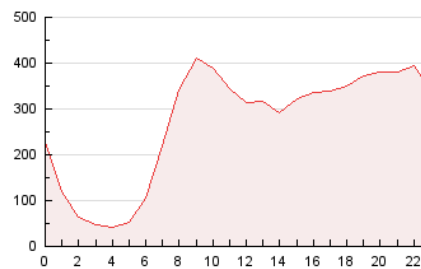

2. Secciones (Nacional e Internacional)

	PAGINAS	%
HOME	1.493.847	23.00 %
RESTO	5.002.453	77.00 %

3. Por día del mes (Nacional e Internacional)

Día	N. únicos	Visitas	Páginas	Día	N. únicos	Visitas	Páginas	Día	N. únicos	Visitas	Páginas
1	76.291	94.855	183.187	11	109.489	141.567	232.878	21	77.584	97.677	182.149
2	73.181	92.453	171.407	12	88.668	111.728	193.198	22	94.430	125.878	246.887
3	87.897	114.284	206.845	13	91.253	117.289	219.761	23	72.862	90.033	170.270
4	125.530	154.014	264.111	14	105.032	137.953	344.175	24	56.622	69.494	159.705
5	94.300	119.091	216.182	15	105.055	133.629	315.534	25	64.644	80.387	167.081
6	106.474	133.832	240.774	16	85.299	106.878	266.284	26	68.252	84.026	165.452
7	84.511	107.088	199.505	17	67.387	84.177	205.163	27	82.208	100.273	181.045
8	94.772	118.988	198.828	18	85.491	105.834	225.149	28	93.557	114.619	195.714
9	89.481	116.480	202.288	19	79.039	99.001	237.419	29	94.757	115.137	198.887
10	96.135	121.127	199.293	20	75.837	97.178	189.688	30	83.549	102.488	175.639
								31	67.727	82.541	141.802

4. Gráficas (Nacional e Internacional)

4.1 Por día de la semana (promedio)

N. únicos / Visitas (x 100)

Páginas (x 100)

4.2 Por franja horaria (promedio)

Visitas_ (x 1000)

Páginas (x 1000)

4.3 Por meses