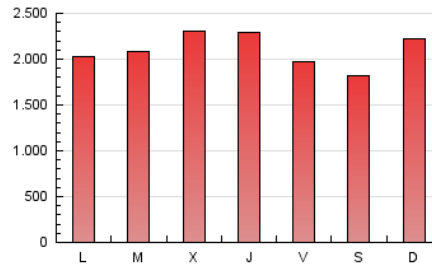

Granada Hoy

1. Cifras totales y promedios (Nacional e Internacional)

MES - AÑO	NAVEGADORES UNICOS	VISITAS	PAGINAS
Diciembre - 2022	1.287.568	3.369.999	6.496.300
PROMEDIO DIARIO	86.365	108.710	209.558
PROMEDIO LUNES-VIERNES	87.109	109.844	213.376
PROMEDIO SABADO-DOMINGO	84.547	105.936	200.225
PAGINAS / VISITAS	1,93		
DURACION MEDIA VISITAS	0:03:04		
DURACION MEDIA PAGINAS	0:03:18		

2. Secciones (Nacional e Internacional)

	PAGINAS	%
HOME	1.493.847	23.00 %
RESTO	5.002.453	77.00 %

3. Por día del mes (Nacional e Internacional)

Día	N. únicos	Visitas	Páginas	Día	N. únicos	Visitas	Páginas	Día	N. únicos	Visitas	Páginas
1	76.291	94.855	183.187	11	109.489	141.567	232.878	21	77.584	97.677	182.149
2	73.181	92.453	171.407	12	88.668	111.728	193.198	22	94.430	125.878	246.887
3	87.897	114.284	206.845	13	91.253	117.289	219.761	23	72.862	90.033	170.270
4	125.530	154.014	264.111	14	105.032	137.953	344.175	24	56.622	69.494	159.705
5	94.300	119.091	216.182	15	105.055	133.629	315.534	25	64.644	80.387	167.081
6	106.474	133.832	240.774	16	85.299	106.878	266.284	26	68.252	84.026	165.452
7	84.511	107.088	199.505	17	67.387	84.177	205.163	27	82.208	100.273	181.045
8	94.772	118.988	198.828	18	85.491	105.834	225.149	28	93.557	114.619	195.714
9	89.481	116.480	202.288	19	79.039	99.001	237.419	29	94.757	115.137	198.887
10	96.135	121.127	199.293	20	75.837	97.178	189.688	30	83.549	102.488	175.639
								31	67.727	82.541	141.802

4. Gráficas (Nacional e Internacional)

4.1 Por día de la semana (promedio)

N. únicos / Visitas (x 100)

Páginas (x 100)

4.2 Por franja horaria (promedio)

Visitas_ (x 1000)

Páginas (x 1000)

4.3 Por meses