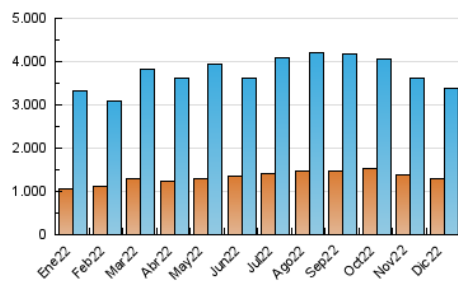

4.3 Por meses

N. únicos / Visitas (x 1000)