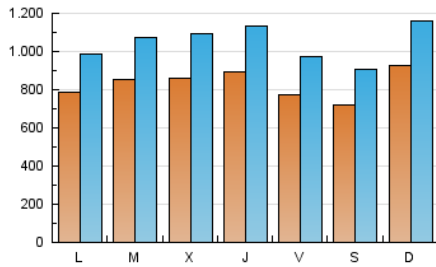

Granada Hoy

1. Cifras totales y promedios (Nacional)

MES - AÑO	NAVEGADORES UNICOS	VISITAS	PAGINAS
Diciembre - 2022	1.187.834	3.235.811	6.243.406
PROMEDIO DIARIO	82.629	104.381	201.400
PROMEDIO LUNES-VIERNES	83.251	105.396	204.894
PROMEDIO SABADO-DOMINGO	81.110	101.899	192.860
PAGINAS / VISITAS	1,93		
DURACION MEDIA VISITAS	0:03:01		
DURACION MEDIA PAGINAS	0:03:15		

2. Secciones (Nacional)

	PAGINAS	%
HOME	1.457.188	23.34 %
RESTO	4.786.218	76.66 %

3. Por día del mes (Nacional)

Día	N. únicos	Visitas	Páginas	Día	N. únicos	Visitas	Páginas	Día	N. únicos	Visitas	Páginas
1	72.689	90.989	175.776	11	106.410	137.609	225.978	21	73.914	93.622	175.016
2	69.880	88.550	163.817	12	85.187	107.568	185.568	22	90.498	121.340	238.462
3	84.515	109.977	198.485	13	88.016	112.932	211.645	23	69.413	86.371	163.601
4	121.254	149.021	255.149	14	99.789	132.296	331.827	24	53.778	66.226	153.362
5	89.965	114.060	206.211	15	99.921	127.993	303.603	25	61.311	76.307	159.916
6	102.574	129.039	231.618	16	81.943	102.910	257.826	26	64.094	79.381	157.558
7	80.790	102.749	189.406	17	63.929	80.433	197.524	27	77.996	95.437	173.008
8	91.624	115.017	191.320	18	81.893	101.838	217.833	28	89.425	109.808	187.425
9	86.073	112.367	194.715	19	75.354	94.760	228.316	29	90.458	110.426	190.605
10	92.942	117.378	192.586	20	72.270	93.221	182.577	30	79.639	97.886	167.768
								31	63.960	78.300	134.905

4. Gráficas (Nacional)

4.1 Por día de la semana (promedio)

N. únicos / Visitas (x 100)

Páginas (x 100)

4.2 Por franja horaria (promedio)

Visitas (x 1000)

Páginas (x 1000)

4.3 Por meses