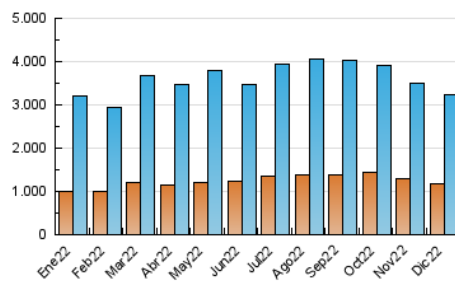

4.3 Por meses

N. únicos / Visitas (x 1000)