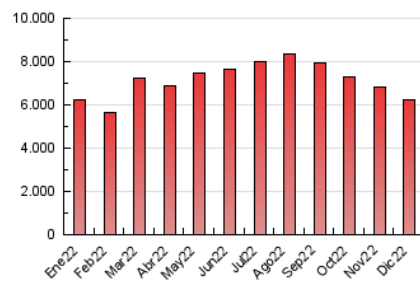

Páginas (x 1000)