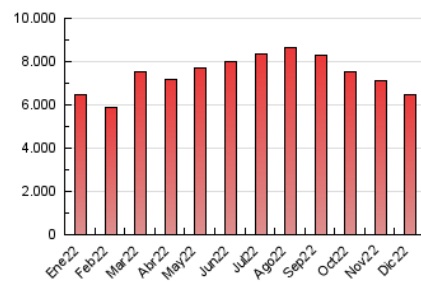

Páginas (x 1000)