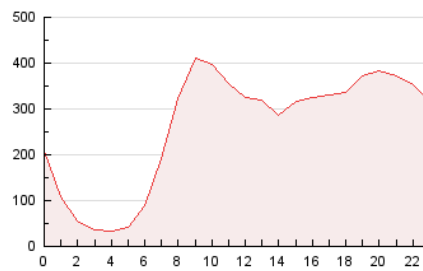

2. Secciones (Nacional)

	PAGINAS	%
HOME	1.815.309	28.88 %
RESTO	4.470.070	71.12 %

3. Por día del mes (Nacional)

Día	N. únicos	Visitas	Páginas	Día	N. únicos	Visitas	Páginas	Día	N. únicos	Visitas	Páginas
1	64.173	84.684	169.933	11	77.059	99.162	257.798	21	92.145	126.863	237.997
2	62.365	80.320	187.216	12	68.812	86.710	170.305	22	89.846	136.786	250.803
3	83.161	103.466	188.204	13	67.532	88.995	200.415	23	79.872	112.048	207.050
4	79.114	97.528	194.126	14	69.265	95.848	193.992	24	63.077	85.645	168.612
5	72.042	91.584	178.871	15	66.139	91.952	182.864	25	75.896	97.469	195.670
6	81.534	104.201	208.877	16	64.077	89.308	172.572	26	62.840	81.218	163.892
7	63.312	81.176	166.826	17	65.863	93.221	184.199	27	70.719	108.114	201.445
8	60.326	82.686	169.012	18	88.041	119.784	213.752	28	78.881	117.697	225.686
9	51.456	69.934	173.179	19	100.863	135.186	234.773	29	88.854	125.656	246.966
10	71.251	95.434	285.985	20	108.019	142.663	247.815	30	89.834	127.202	243.946
								31	64.548	88.124	162.598

4. Gráficas (Nacional)

4.1 Por día de la semana (promedio)

N. únicos / Visitas (x 100)

Páginas (x 100)

4.2 Por franja horaria (promedio)

Visitas (x 1000)

Páginas (x 1000)

4.3 Por meses