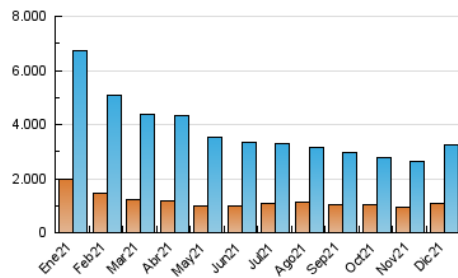

4.3 Por meses

N. únicos / Visitas (x 1000)