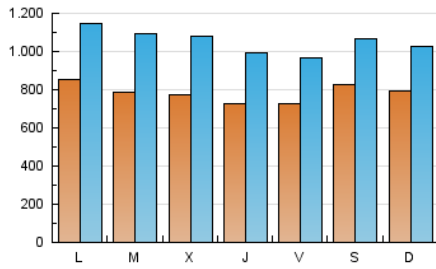

Granada Hoy

1. Cifras totales y promedios (Nacional e Internacional)

MES - AÑO	NAVEGADORES UNICOS	VISITAS	PAGINAS
Diciembre - 2021	1.098.820	3.256.625	6.508.721
PROMEDIO DIARIO	77.950	105.052	209.959
PROMEDIO LUNES-VIERNES	76.857	105.164	210.607
PROMEDIO SABADO-DOMINGO	81.092	104.733	208.094
PAGINAS / VISITAS	2,00		
DURACION MEDIA VISITAS	0:03:31		
DURACION MEDIA PAGINAS	0:03:31		

2. Secciones (Nacional e Internacional)

	PAGINAS	%
HOME	1.856.531	28.52 %
RESTO	4.652.190	71.48 %

3. Por día del mes (Nacional e Internacional)

Día	N. únicos	Visitas	Páginas	Día	N. únicos	Visitas	Páginas	Día	N. únicos	Visitas	Páginas
1	68.359	89.206	178.197	11	79.855	102.483	265.614	21	95.042	130.681	244.623
2	65.374	83.877	195.044	12	71.485	90.036	176.571	22	92.725	140.508	257.786
3	86.346	107.390	195.840	13	71.031	92.837	208.035	23	82.554	115.803	213.733
4	82.171	101.396	201.113	14	72.336	99.550	200.959	24	65.935	89.261	175.034
5	75.768	95.491	186.320	15	69.406	95.760	189.700	25	78.375	100.575	202.030
6	85.542	108.521	217.935	16	66.754	92.654	179.419	26	65.869	84.911	170.586
7	66.625	85.365	175.365	17	68.622	96.727	190.266	27	74.050	112.056	208.323
8	63.531	86.590	176.967	18	90.758	123.351	220.145	28	81.788	121.379	232.625
9	54.901	73.750	182.561	19	104.457	139.620	242.373	29	91.893	129.347	253.515
10	74.336	98.940	294.669	20	110.874	146.570	254.545	30	92.858	130.973	251.010
								31	66.819	91.017	167.818

4. Gráficas (Nacional e Internacional)

4.1 Por día de la semana (promedio)

N. únicos / Visitas (x 100)

Páginas (x 100)

4.2 Por franja horaria (promedio)

Visitas_ (x 1000)

Páginas (x 1000)

4.3 Por meses