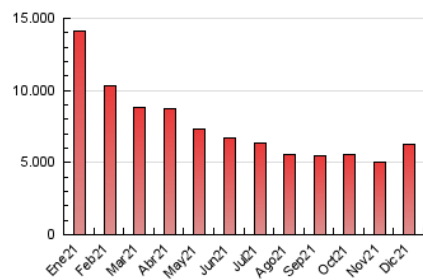

Páginas (x 1000)