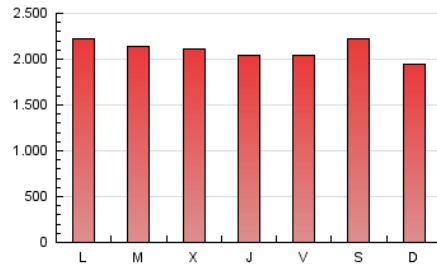

Granada Hoy

1. Cifras totales y promedios (Nacional e Internacional)

MES - AÑO	NAVEGADORES UNICOS	VISITAS	PAGINAS
Diciembre - 2021	1.098.820	3.256.625	6.508.721
PROMEDIO DIARIO	77.950	105.052	209.959
PROMEDIO LUNES-VIERNES	76.857	105.164	210.607
PROMEDIO SABADO-DOMINGO	81.092	104.733	208.094
PAGINAS / VISITAS	2,00		
DURACION MEDIA VISITAS	0:03:31		
DURACION MEDIA PAGINAS	0:03:31		

2. Secciones (Nacional e Internacional)

	PAGINAS	%
HOME	1.856.531	28.52 %
RESTO	4.652.190	71.48 %

3. Por día del mes (Nacional e Internacional)

Día	N. únicos	Visitas	Páginas	Día	N. únicos	Visitas	Páginas	Día	N. únicos	Visitas	Páginas
1	68.359	89.206	178.197	11	79.855	102.483	265.614	21	95.042	130.681	244.623
2	65.374	83.877	195.044	12	71.485	90.036	176.571	22	92.725	140.508	257.786
3	86.346	107.390	195.840	13	71.031	92.837	208.035	23	82.554	115.803	213.733
4	82.171	101.396	201.113	14	72.336	99.550	200.959	24	65.935	89.261	175.034
5	75.768	95.491	186.320	15	69.406	95.760	189.700	25	78.375	100.575	202.030
6	85.542	108.521	217.935	16	66.754	92.654	179.419	26	65.869	84.911	170.586
7	66.625	85.365	175.365	17	68.622	96.727	190.266	27	74.050	112.056	208.323
8	63.531	86.590	176.967	18	90.758	123.351	220.145	28	81.788	121.379	232.625
9	54.901	73.750	182.561	19	104.457	139.620	242.373	29	91.893	129.347	253.515
10	74.336	98.940	294.669	20	110.874	146.570	254.545	30	92.858	130.973	251.010
								31	66.819	91.017	167.818

4. Gráficas (Nacional e Internacional)

4.1 Por día de la semana (promedio)

N. únicos / Visitas (x 100)

Páginas (x 100)

4.2 Por franja horaria (promedio)

Visitas_ (x 1000)

Páginas (x 1000)

4.3 Por meses