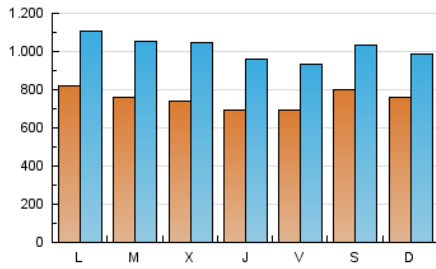

Granada Hoy

1. Cifras totales y promedios (Nacional)

MES - AÑO	NAVEGADORES UNICOS	VISITAS	PAGINAS
Diciembre - 2021	1.029.527	3.140.664	6.285.379
PROMEDIO DIARIO	74.868	101.312	202.754
PROMEDIO LUNES-VIERNES	73.750	101.392	203.313
PROMEDIO SABADO-DOMINGO	78.083	101.080	201.148
PAGINAS / VISITAS	2,00		
DURACION MEDIA VISITAS	0:03:29		
DURACION MEDIA PAGINAS	0:03:29		

2. Secciones (Nacional)

	PAGINAS	%
HOME	1.815.309	28.88 %
RESTO	4.470.070	71.12 %

3. Por día del mes (Nacional)

Día	N. únicos	Visitas	Páginas	Día	N. únicos	Visitas	Páginas	Día	N. únicos	Visitas	Páginas
1	64.173	84.684	169.933	11	77.059	99.162	257.798	21	92.145	126.863	237.997
2	62.365	80.320	187.216	12	68.812	86.710	170.305	22	89.846	136.786	250.803
3	83.161	103.466	188.204	13	67.532	88.995	200.415	23	79.872	112.048	207.050
4	79.114	97.528	194.126	14	69.265	95.848	193.992	24	63.077	85.645	168.612
5	72.042	91.584	178.871	15	66.139	91.952	182.864	25	75.896	97.469	195.670
6	81.534	104.201	208.877	16	64.077	89.308	172.572	26	62.840	81.218	163.892
7	63.312	81.176	166.826	17	65.863	93.221	184.199	27	70.719	108.114	201.445
8	60.326	82.686	169.012	18	88.041	119.784	213.752	28	78.881	117.697	225.686
9	51.456	69.934	173.179	19	100.863	135.186	234.773	29	88.854	125.656	246.966
10	71.251	95.434	285.985	20	108.019	142.663	247.815	30	89.834	127.202	243.946
								31	64.548	88.124	162.598

4. Gráficas (Nacional)

4.1 Por día de la semana (promedio)

N. únicos / Visitas (x 100)

Páginas (x 100)

4.2 Por franja horaria (promedio)

Visitas (x 1000)

Páginas (x 1000)

4.3 Por meses