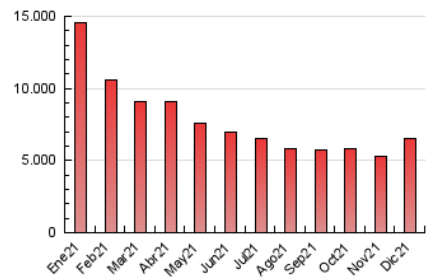

Páginas (x 1000)