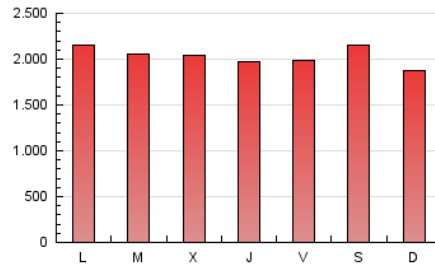

Granada Hoy

1. Cifras totales y promedios (Nacional)

MES - AÑO	NAVEGADORES UNICOS	VISITAS	PAGINAS
Diciembre - 2021	1.029.527	3.140.664	6.285.379
PROMEDIO DIARIO	74.868	101.312	202.754
PROMEDIO LUNES-VIERNES	73.750	101.392	203.313
PROMEDIO SABADO-DOMINGO	78.083	101.080	201.148
PAGINAS / VISITAS	2,00		
DURACION MEDIA VISITAS	0:03:29		
DURACION MEDIA PAGINAS	0:03:29		

2. Secciones (Nacional)

	PAGINAS	%
HOME	1.815.309	28.88 %
RESTO	4.470.070	71.12 %

3. Por día del mes (Nacional)

Día	N. únicos	Visitas	Páginas	Día	N. únicos	Visitas	Páginas	Día	N. únicos	Visitas	Páginas
1	64.173	84.684	169.933	11	77.059	99.162	257.798	21	92.145	126.863	237.997
2	62.365	80.320	187.216	12	68.812	86.710	170.305	22	89.846	136.786	250.803
3	83.161	103.466	188.204	13	67.532	88.995	200.415	23	79.872	112.048	207.050
4	79.114	97.528	194.126	14	69.265	95.848	193.992	24	63.077	85.645	168.612
5	72.042	91.584	178.871	15	66.139	91.952	182.864	25	75.896	97.469	195.670
6	81.534	104.201	208.877	16	64.077	89.308	172.572	26	62.840	81.218	163.892
7	63.312	81.176	166.826	17	65.863	93.221	184.199	27	70.719	108.114	201.445
8	60.326	82.686	169.012	18	88.041	119.784	213.752	28	78.881	117.697	225.686
9	51.456	69.934	173.179	19	100.863	135.186	234.773	29	88.854	125.656	246.966
10	71.251	95.434	285.985	20	108.019	142.663	247.815	30	89.834	127.202	243.946
								31	64.548	88.124	162.598

4. Gráficas (Nacional)

4.1 Por día de la semana (promedio)

N. únicos / Visitas (x 100)

Páginas (x 100)

4.2 Por franja horaria (promedio)

Visitas (x 1000)

Páginas (x 1000)

4.3 Por meses