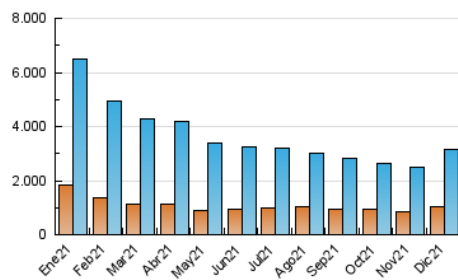

4.3 Por meses

N. únicos / Visitas (x 1000)