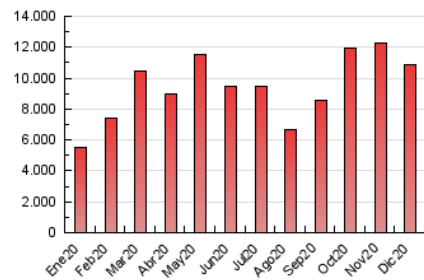

Páginas (x 1000)