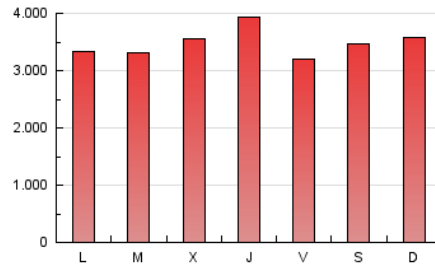

Granada Hoy

1. Cifras totales y promedios (Nacional e Internacional)

MES - AÑO	NAVEGADORES UNICOS	VISITAS	PAGINAS
Diciembre - 2020	1.462.724	5.162.271	10.843.291
PROMEDIO DIARIO	109.138	166.525	349.784
PROMEDIO LUNES-VIERNES	110.985	169.432	348.838
PROMEDIO SABADO-DOMINGO	103.828	158.168	352.503
PAGINAS / VISITAS	2,10		
DURACION MEDIA VISITAS	0:03:38		
DURACION MEDIA PAGINAS	0:03:18		

2. Secciones (Nacional e Internacional)

	PAGINAS	%
HOME	0	0 %
RESTO	10.843.291	100.00 %

3. Por día del mes (Nacional e Internacional)

Día	N. únicos	Visitas	Páginas	Día	N. únicos	Visitas	Páginas	Día	N. únicos	Visitas	Páginas
1	75.687	126.298	282.701	11	125.101	171.042	325.929	21	93.725	145.061	295.841
2	91.107	156.237	421.754	12	106.329	159.978	359.569	22	99.568	164.009	326.081
3	199.295	296.810	607.834	13	102.835	154.461	337.257	23	135.410	192.694	367.704
4	110.172	168.396	364.387	14	112.250	173.581	341.854	24	98.469	136.684	274.302
5	88.884	138.502	433.626	15	96.471	159.570	318.645	25	91.951	141.832	274.836
6	121.595	184.415	430.735	16	111.884	170.237	368.180	26	85.878	132.972	244.270
7	136.439	198.373	384.569	17	110.924	175.111	364.994	27	96.222	147.689	295.289
8	125.299	193.609	388.834	18	91.196	135.399	315.380	28	94.680	153.898	312.082
9	103.773	167.663	342.617	19	109.748	163.399	350.063	29	128.044	186.300	343.069
10	179.579	279.473	547.414	20	119.136	183.929	369.214	30	84.149	125.812	279.316
								31	57.489	78.837	174.945

4. Gráficas (Nacional e Internacional)

4.1 Por día de la semana (promedio)

N. únicos / Visitas (x 100)

Páginas (x 100)

4.2 Por franja horaria (promedio)

Visitas (x 1000)

Páginas (x 1000)

4.3 Por meses