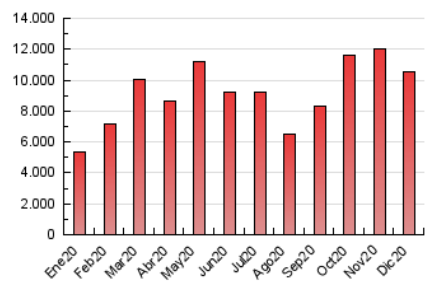

Páginas (x 1000)