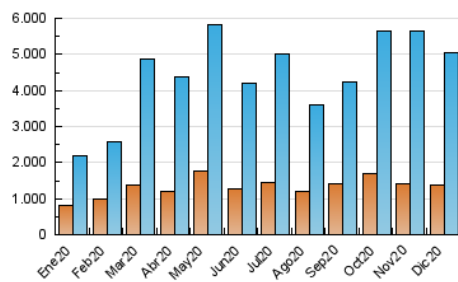

4.3 Por meses

N. únicos / Visitas (x 1000)