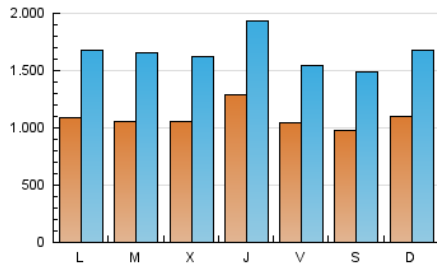

Granada Hoy

1. Cifras totales y promedios (Nacional e Internacional)

MES - AÑO	NAVEGADORES UNICOS	VISITAS	PAGINAS
Diciembre - 2020	1.462.724	5.162.271	10.843.291
PROMEDIO DIARIO	109.138	166.525	349.784
PROMEDIO LUNES-VIERNES	110.985	169.432	348.838
PROMEDIO SABADO-DOMINGO	103.828	158.168	352.503
PAGINAS / VISITAS	2,10		
DURACION MEDIA VISITAS	0:03:38		
DURACION MEDIA PAGINAS	0:03:18		

2. Secciones (Nacional e Internacional)

	PAGINAS	%
HOME	0	0 %
RESTO	10.843.291	100.00 %

3. Por día del mes (Nacional e Internacional)

Día	N. únicos	Visitas	Páginas	Día	N. únicos	Visitas	Páginas	Día	N. únicos	Visitas	Páginas
1	75.687	126.298	282.701	11	125.101	171.042	325.929	21	93.725	145.061	295.841
2	91.107	156.237	421.754	12	106.329	159.978	359.569	22	99.568	164.009	326.081
3	199.295	296.810	607.834	13	102.835	154.461	337.257	23	135.410	192.694	367.704
4	110.172	168.396	364.387	14	112.250	173.581	341.854	24	98.469	136.684	274.302
5	88.884	138.502	433.626	15	96.471	159.570	318.645	25	91.951	141.832	274.836
6	121.595	184.415	430.735	16	111.884	170.237	368.180	26	85.878	132.972	244.270
7	136.439	198.373	384.569	17	110.924	175.111	364.994	27	96.222	147.689	295.289
8	125.299	193.609	388.834	18	91.196	135.399	315.380	28	94.680	153.898	312.082
9	103.773	167.663	342.617	19	109.748	163.399	350.063	29	128.044	186.300	343.069
10	179.579	279.473	547.414	20	119.136	183.929	369.214	30	84.149	125.812	279.316
								31	57.489	78.837	174.945

4. Gráficas (Nacional e Internacional)

4.1 Por día de la semana (promedio)

N. únicos / Visitas (x 100)

Páginas (x 100)

4.2 Por franja horaria (promedio)

Visitas (x 1000)

Páginas (x 1000)

4.3 Por meses