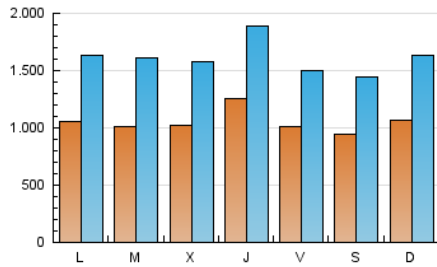

Granada Hoy

1. Cifras totales y promedios (Nacional)

MES - AÑO	NAVEGADORES UNICOS	VISITAS	PAGINAS
Diciembre - 2020	1.390.188	5.030.227	10.555.872
PROMEDIO DIARIO	105.804	162.265	340.512
PROMEDIO LUNES-VIERNES	107.581	165.087	339.587
PROMEDIO SABADO-DOMINGO	100.696	154.154	343.172
PAGINAS / VISITAS	2,10		
DURACION MEDIA VISITAS	0:03:34		
DURACION MEDIA PAGINAS	0:03:15		

2. Secciones (Nacional)

	PAGINAS	%
HOME	0	0 %
RESTO	10.555.872	100.00 %

3. Por día del mes (Nacional)

Día	N. únicos	Visitas	Páginas	Día	N. únicos	Visitas	Páginas	Día	N. únicos	Visitas	Páginas
1	72.550	122.466	274.071	11	121.040	166.430	316.290	21	90.859	140.924	287.470
2	88.417	152.340	412.162	12	102.855	155.937	350.895	22	96.569	159.822	317.169
3	194.357	289.770	593.103	13	99.784	150.454	328.491	23	132.293	188.437	359.021
4	106.611	163.814	353.840	14	108.653	169.302	333.254	24	95.288	133.029	267.382
5	86.042	134.963	423.194	15	93.345	155.052	309.640	25	89.757	138.888	268.780
6	118.007	180.084	419.632	16	107.947	165.610	358.040	26	83.385	129.562	237.710
7	132.647	193.706	374.502	17	107.195	170.624	355.631	27	93.147	143.862	286.455
8	121.632	189.046	378.450	18	88.108	131.494	306.526	28	91.613	149.706	303.157
9	100.053	163.017	332.611	19	106.009	158.952	339.302	29	123.972	181.721	333.894
10	174.921	273.800	535.323	20	116.337	179.418	359.700	30	81.150	121.715	270.597
								31	55.395	76.282	169.580

4. Gráficas (Nacional)

4.1 Por día de la semana (promedio)

N. únicos / Visitas (x 100)

Páginas (x 100)

4.2 Por franja horaria (promedio)

Visitas (x 1000)

Páginas (x 1000)

4.3 Por meses