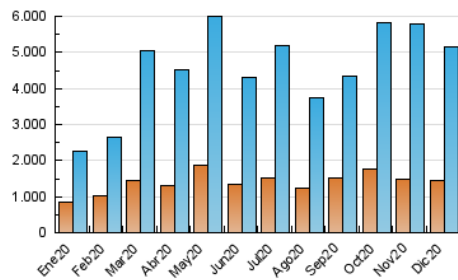

4.3 Por meses

N. únicos / Visitas (x 1000)