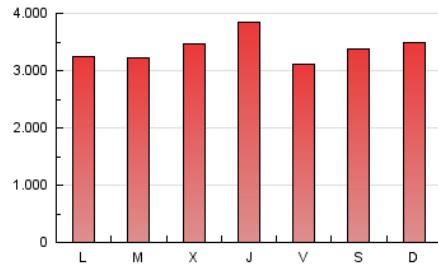

Granada Hoy

1. Cifras totales y promedios (Nacional)

MES - AÑO	NAVEGADORES UNICOS	VISITAS	PAGINAS
Diciembre - 2020	1.390.188	5.030.227	10.555.872
PROMEDIO DIARIO	105.804	162.265	340.512
PROMEDIO LUNES-VIERNES	107.581	165.087	339.587
PROMEDIO SABADO-DOMINGO	100.696	154.154	343.172
PAGINAS / VISITAS	2,10		
DURACION MEDIA VISITAS	0:03:34		
DURACION MEDIA PAGINAS	0:03:15		

2. Secciones (Nacional)

	PAGINAS	%
HOME	0	0 %
RESTO	10.555.872	100.00 %

3. Por día del mes (Nacional)

Día	N. únicos	Visitas	Páginas	Día	N. únicos	Visitas	Páginas	Día	N. únicos	Visitas	Páginas
1	72.550	122.466	274.071	11	121.040	166.430	316.290	21	90.859	140.924	287.470
2	88.417	152.340	412.162	12	102.855	155.937	350.895	22	96.569	159.822	317.169
3	194.357	289.770	593.103	13	99.784	150.454	328.491	23	132.293	188.437	359.021
4	106.611	163.814	353.840	14	108.653	169.302	333.254	24	95.288	133.029	267.382
5	86.042	134.963	423.194	15	93.345	155.052	309.640	25	89.757	138.888	268.780
6	118.007	180.084	419.632	16	107.947	165.610	358.040	26	83.385	129.562	237.710
7	132.647	193.706	374.502	17	107.195	170.624	355.631	27	93.147	143.862	286.455
8	121.632	189.046	378.450	18	88.108	131.494	306.526	28	91.613	149.706	303.157
9	100.053	163.017	332.611	19	106.009	158.952	339.302	29	123.972	181.721	333.894
10	174.921	273.800	535.323	20	116.337	179.418	359.700	30	81.150	121.715	270.597
								31	55.395	76.282	169.580

4. Gráficas (Nacional)

4.1 Por día de la semana (promedio)

N. únicos / Visitas (x 100)

Páginas (x 100)

4.2 Por franja horaria (promedio)

Visitas (x 1000)

Páginas (x 1000)

4.3 Por meses