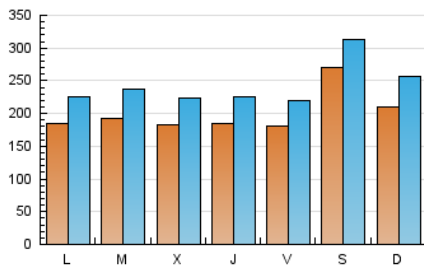

1. Cifras totales y promedios (Nacional)

MES - AÑO	NAVEGADORES UNICOS	VISITAS	PAGINAS
Diciembre - 2018	346.489	760.314	1.797.439
PROMEDIO DIARIO	20.323	24.526	57.982
PROMEDIO LUNES-VIERNES	18.565	22.636	55.413
PROMEDIO SABADO-DOMINGO	24.014	28.496	63.377
PAGINAS / VISITAS	2,36		
DURACION MEDIA VISITAS	0:02:09		
DURACION MEDIA PAGINAS	0:01:34		

2. Secciones (Nacional)

	PAGINAS	%
HOME	357.008	19.86 %
RESTO	1.440.431	80.14 %

3. Por día del mes (Nacional)

Día	N. únicos	Visitas	Páginas	Día	N. únicos	Visitas	Páginas	Día	N. únicos	Visitas	Páginas
1	26.704	31.333	70.839	11	18.920	22.934	51.915	21	18.048	21.968	48.429
2	27.114	34.393	75.592	12	19.276	23.193	52.410	22	54.866	60.949	105.110
3	30.858	37.488	89.101	13	20.272	24.246	52.293	23	18.225	22.015	51.486
4	24.884	30.236	74.123	14	18.122	21.550	46.706	24	11.932	14.625	32.103
5	19.510	23.487	78.351	15	17.875	21.644	64.480	25	13.439	17.147	37.661
6	17.544	21.351	58.440	16	20.871	25.361	60.910	26	15.606	19.738	49.498
7	18.927	22.566	55.637	17	18.401	22.540	59.353	27	18.075	22.364	57.754
8	18.426	21.979	50.442	18	19.864	24.331	69.955	28	17.579	21.707	54.656
9	19.941	23.844	50.586	19	18.987	23.322	60.017	29	17.434	20.847	50.315
10	18.086	21.999	52.047	20	18.049	22.190	50.087	30	18.688	22.591	54.005
								31	13.494	16.376	33.138

4. Gráficas (Nacional)

4.1 Por día de la semana (promedio)

N. únicos / Visitas (x 100)

Páginas (x 100)

4.2 Por franja horaria (promedio)

Visitas (x 1000)

Páginas (x 1000)

4.3 Por meses