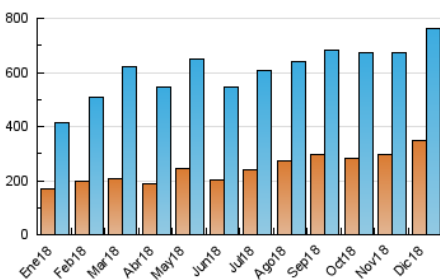

2. Secciones (Nacional)

	PAGINAS	%
HOME	357.008	19.86 %
RESTO	1.440.431	80.14 %

3. Por día del mes (Nacional)

Día	N. únicos	Visitas	Páginas	Día	N. únicos	Visitas	Páginas	Día	N. únicos	Visitas	Páginas
1	26.704	31.333	70.839	11	18.920	22.934	51.915	21	18.048	21.968	48.429
2	27.114	34.393	75.592	12	19.276	23.193	52.410	22	54.866	60.949	105.110
3	30.858	37.488	89.101	13	20.272	24.246	52.293	23	18.225	22.015	51.486
4	24.884	30.236	74.123	14	18.122	21.550	46.706	24	11.932	14.625	32.103
5	19.510	23.487	78.351	15	17.875	21.644	64.480	25	13.439	17.147	37.661
6	17.544	21.351	58.440	16	20.871	25.361	60.910	26	15.606	19.738	49.498
7	18.927	22.566	55.637	17	18.401	22.540	59.353	27	18.075	22.364	57.754
8	18.426	21.979	50.442	18	19.864	24.331	69.955	28	17.579	21.707	54.656
9	19.941	23.844	50.586	19	18.987	23.322	60.017	29	17.434	20.847	50.315
10	18.086	21.999	52.047	20	18.049	22.190	50.087	30	18.688	22.591	54.005
								31	13.494	16.376	33.138

4. Gráficas (Nacional)

4.1 Por día de la semana (promedio)

N. únicos / Visitas (x 100)

Páginas (x 100)

4.2 Por franja horaria (promedio)

Visitas (x 1000)

Páginas (x 1000)

4.3 Por meses

N. únicos / Visitas (x 1000)

Páginas (x 1000)

5. Observaciones

Este Medio Electrónico de Comunicación ha sido medido por la herramienta Google Analytics de Google

6. Definiciones básicas (Para más información ver Normas Técnicas para el Control de los Medios Electrónicos de Comunicación)

Visita:

Una secuencia ininterrumpida de páginas servidas a un usuario válido. Si dicho usuario no realiza peticiones de páginas en un periodo de tiempo (30 min) la siguiente petición constituirá el inicio de una nueva visita.