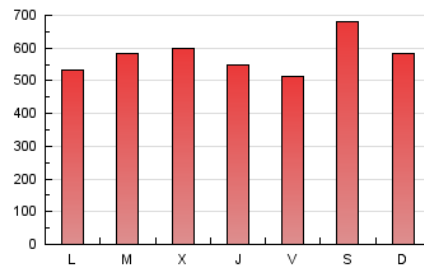

1. Cifras totales y promedios (Nacional)

MES - AÑO	NAVEGADORES UNICOS	VISITAS	PAGINAS
Diciembre - 2018	346.489	760.314	1.797.439
PROMEDIO DIARIO	20.323	24.526	57.982
PROMEDIO LUNES-VIERNES	18.565	22.636	55.413
PROMEDIO SABADO-DOMINGO	24.014	28.496	63.377
PAGINAS / VISITAS	2,36		
DURACION MEDIA VISITAS	0:02:09		
DURACION MEDIA PAGINAS	0:01:34		

2. Secciones (Nacional)

	PAGINAS	%
HOME	357.008	19.86 %
RESTO	1.440.431	80.14 %

3. Por día del mes (Nacional)

Día	N. únicos	Visitas	Páginas	Día	N. únicos	Visitas	Páginas	Día	N. únicos	Visitas	Páginas
1	26.704	31.333	70.839	11	18.920	22.934	51.915	21	18.048	21.968	48.429
2	27.114	34.393	75.592	12	19.276	23.193	52.410	22	54.866	60.949	105.110
3	30.858	37.488	89.101	13	20.272	24.246	52.293	23	18.225	22.015	51.486
4	24.884	30.236	74.123	14	18.122	21.550	46.706	24	11.932	14.625	32.103
5	19.510	23.487	78.351	15	17.875	21.644	64.480	25	13.439	17.147	37.661
6	17.544	21.351	58.440	16	20.871	25.361	60.910	26	15.606	19.738	49.498
7	18.927	22.566	55.637	17	18.401	22.540	59.353	27	18.075	22.364	57.754
8	18.426	21.979	50.442	18	19.864	24.331	69.955	28	17.579	21.707	54.656
9	19.941	23.844	50.586	19	18.987	23.322	60.017	29	17.434	20.847	50.315
10	18.086	21.999	52.047	20	18.049	22.190	50.087	30	18.688	22.591	54.005
								31	13.494	16.376	33.138

4. Gráficas (Nacional)

4.1 Por día de la semana (promedio)

N. únicos / Visitas (x 100)

Páginas (x 100)

4.2 Por franja horaria (promedio)

Visitas (x 1000)

Páginas (x 1000)

4.3 Por meses