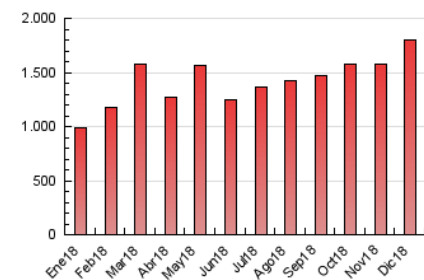

Páginas (x 1000)