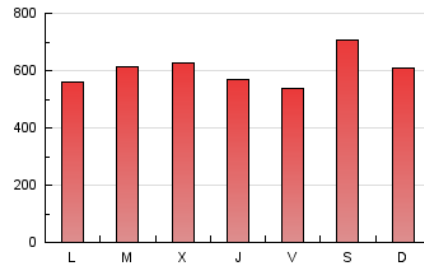

1. Cifras totales y promedios (Nacional e Internacional)

MES - AÑO	NAVEGADORES UNICOS	VISITAS	PAGINAS
Diciembre - 2018	379.170	805.659	1.873.352
PROMEDIO DIARIO	21.651	25.989	60.431
PROMEDIO LUNES-VIERNES	19.960	24.163	57.955
PROMEDIO SABADO-DOMINGO	25.202	29.823	65.630
PAGINAS / VISITAS	2,33		
DURACION MEDIA VISITAS	0:02:05		
DURACION MEDIA PAGINAS	0:01:35		

2. Secciones (Nacional e Internacional)

	PAGINAS	%
HOME	367.627	19.62 %
RESTO	1.505.725	80.38 %

3. Por día del mes (Nacional e Internacional)

Día	N. únicos	Visitas	Páginas	Día	N. únicos	Visitas	Páginas	Día	N. únicos	Visitas	Páginas
1	28.195	32.881	73.532	11	20.554	24.619	54.412	21	19.013	23.121	50.315
2	28.863	36.363	78.716	12	21.289	25.338	55.486	22	56.019	62.330	107.327
3	33.120	39.890	93.263	13	21.759	25.838	54.754	23	19.026	22.977	53.305
4	26.685	32.169	77.402	14	19.424	23.056	48.826	24	12.791	15.566	33.564
5	21.157	25.227	81.393	15	19.111	22.996	66.699	25	14.145	18.003	39.230
6	18.883	22.805	60.815	16	22.080	26.747	63.284	26	16.626	20.944	51.719
7	20.283	24.000	58.394	17	20.324	24.612	62.763	27	19.162	23.598	59.847
8	19.632	23.320	52.548	18	21.750	26.394	73.446	28	18.699	22.921	56.747
9	21.064	25.076	52.665	19	20.265	24.736	62.706	29	18.367	21.869	52.284
10	19.600	23.622	54.608	20	19.241	23.539	52.387	30	19.658	23.674	55.935
								31	14.388	17.428	34.980

4. Gráficas (Nacional e Internacional)

4.1 Por día de la semana (promedio)

N. únicos / Visitas (x 100)

Páginas (x 100)

4.2 Por franja horaria (promedio)

Visitas (x 1000)

Páginas (x 1000)

4.3 Por meses