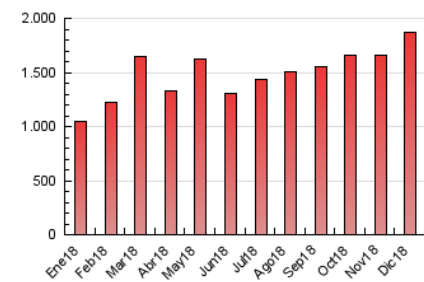

Páginas (x 1000)