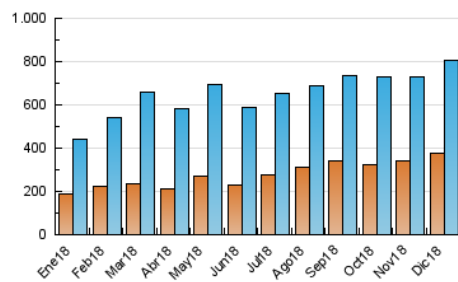

4.3 Por meses

N. únicos / Visitas (x 1000)