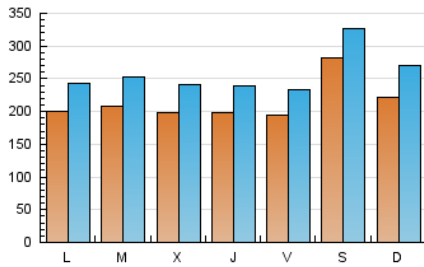

1. Cifras totales y promedios (Nacional e Internacional)

MES - AÑO	NAVEGADORES UNICOS	VISITAS	PAGINAS
Diciembre - 2018	379.170	805.659	1.873.352
PROMEDIO DIARIO	21.651	25.989	60.431
PROMEDIO LUNES-VIERNES	19.960	24.163	57.955
PROMEDIO SABADO-DOMINGO	25.202	29.823	65.630
PAGINAS / VISITAS	2,33		
DURACION MEDIA VISITAS	0:02:05		
DURACION MEDIA PAGINAS	0:01:35		

2. Secciones (Nacional e Internacional)

	PAGINAS	%
HOME	367.627	19.62 %
RESTO	1.505.725	80.38 %

3. Por día del mes (Nacional e Internacional)

Día	N. únicos	Visitas	Páginas	Día	N. únicos	Visitas	Páginas	Día	N. únicos	Visitas	Páginas
1	28.195	32.881	73.532	11	20.554	24.619	54.412	21	19.013	23.121	50.315
2	28.863	36.363	78.716	12	21.289	25.338	55.486	22	56.019	62.330	107.327
3	33.120	39.890	93.263	13	21.759	25.838	54.754	23	19.026	22.977	53.305
4	26.685	32.169	77.402	14	19.424	23.056	48.826	24	12.791	15.566	33.564
5	21.157	25.227	81.393	15	19.111	22.996	66.699	25	14.145	18.003	39.230
6	18.883	22.805	60.815	16	22.080	26.747	63.284	26	16.626	20.944	51.719
7	20.283	24.000	58.394	17	20.324	24.612	62.763	27	19.162	23.598	59.847
8	19.632	23.320	52.548	18	21.750	26.394	73.446	28	18.699	22.921	56.747
9	21.064	25.076	52.665	19	20.265	24.736	62.706	29	18.367	21.869	52.284
10	19.600	23.622	54.608	20	19.241	23.539	52.387	30	19.658	23.674	55.935
								31	14.388	17.428	34.980

4. Gráficas (Nacional e Internacional)

4.1 Por día de la semana (promedio)

N. únicos / Visitas (x 100)

Páginas (x 100)

4.2 Por franja horaria (promedio)

Visitas (x 1000)

Páginas (x 1000)

4.3 Por meses