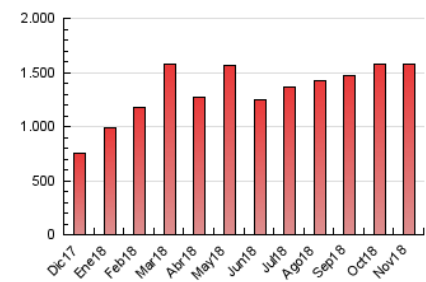

#### 3. Por día del mes (Nacional)

Día	N. únicos	Visitas	Páginas	Día	N. únicos	Visitas	Páginas	Día	N. únicos	Visitas	Páginas
1	15.240	18.314	52.849	11	18.785	22.264	53.924	21	20.847	25.138	52.518
2	14.928	17.991	48.219	12	21.118	25.349	63.608	22	19.583	23.654	51.587
3	13.506	16.091	37.026	13	19.182	23.266	58.721	23	18.440	22.499	49.535
4	16.383	19.875	47.781	14	28.244	32.699	69.332	24	15.103	18.195	41.941
5	20.257	24.261	58.637	15	21.316	25.188	54.838	25	17.180	20.657	45.938
6	18.121	21.620	51.038	16	18.491	22.196	57.983	26	19.196	23.031	55.195
7	19.121	22.493	55.410	17	15.248	18.453	47.146	27	21.373	25.624	58.566
8	17.155	20.665	48.085	18	19.402	23.145	50.594	28	18.362	22.067	52.901
9	19.672	23.199	49.271	19	19.379	23.281	54.265	29	20.496	24.512	58.044
10	14.019	16.888	41.083	20	20.934	25.475	57.563	30	21.305	24.974	57.004

4. Gráficas (Nacional)

4.1 Por día de la semana (promedio)

N. únicos / Visitas (x 100)

Páginas (x 100)

4.2 Por franja horaria (promedio)

Visitas (x 1000)

Páginas (x 1000)

4.3 Por meses

N. únicos / Visitas (x 1000)

Páginas (x 1000)