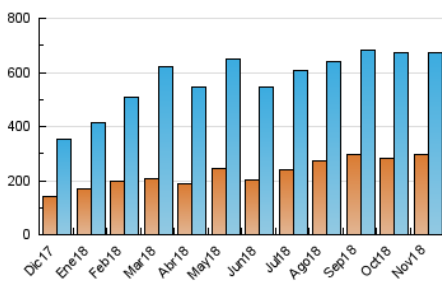

#### 3. Por día del mes (Nacional)

Día	N. únicos	Visitas	Páginas	Día	N. únicos	Visitas	Páginas	Día	N. únicos	Visitas	Páginas
1	15.240	18.314	52.849	11	18.785	22.264	53.924	21	20.847	25.138	52.518
2	14.928	17.991	48.219	12	21.118	25.349	63.608	22	19.583	23.654	51.587
3	13.506	16.091	37.026	13	19.182	23.266	58.721	23	18.440	22.499	49.535
4	16.383	19.875	47.781	14	28.244	32.699	69.332	24	15.103	18.195	41.941
5	20.257	24.261	58.637	15	21.316	25.188	54.838	25	17.180	20.657	45.938
6	18.121	21.620	51.038	16	18.491	22.196	57.983	26	19.196	23.031	55.195
7	19.121	22.493	55.410	17	15.248	18.453	47.146	27	21.373	25.624	58.566
8	17.155	20.665	48.085	18	19.402	23.145	50.594	28	18.362	22.067	52.901
9	19.672	23.199	49.271	19	19.379	23.281	54.265	29	20.496	24.512	58.044
10	14.019	16.888	41.083	20	20.934	25.475	57.563	30	21.305	24.974	57.004

4. Gráficas (Nacional)

4.1 Por día de la semana (promedio)

N. únicos / Visitas (x 100)

Páginas (x 100)

4.2 Por franja horaria (promedio)

Visitas (x 1000)

Páginas (x 1000)

4.3 Por meses

N. únicos / Visitas (x 1000)

Páginas (x 1000)