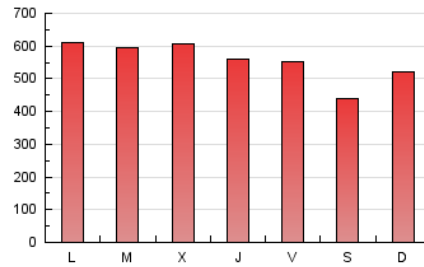

### 3. Por día del mes (Nacional e Internacional)

Día	N. únicos	Visitas	Páginas	Día	N. únicos	Visitas	Páginas	Día	N. únicos	Visitas	Páginas
1	17.063	20.260	56.284	11	20.262	23.901	56.425	21	22.893	27.284	55.618
2	16.461	19.626	50.839	12	23.220	27.558	66.747	22	21.288	25.515	54.246
3	14.830	17.550	39.516	13	21.224	25.354	61.842	23	20.104	24.310	52.341
4	17.788	21.416	50.104	14	30.476	35.005	72.781	24	16.383	19.590	44.007
5	22.058	26.246	61.635	15	23.195	27.148	57.761	25	18.917	22.497	48.810
6	20.081	23.707	54.028	16	20.056	23.901	60.468	26	21.819	25.829	59.170
7	20.959	24.541	58.520	17	16.469	19.739	49.141	27	23.286	27.594	61.729
8	18.927	22.543	50.855	18	20.593	24.532	52.570	28	20.074	23.877	55.686
9	21.548	25.076	51.848	19	21.016	25.076	57.056	29	22.059	26.276	60.715
10	15.309	18.318	43.336	20	22.711	27.400	60.692	30	22.983	26.766	59.823

4. Gráficas (Nacional e Internacional)

4.1 Por día de la semana (promedio)

N. únicos / Visitas (x 100)

Páginas (x 100)

4.2 Por franja horaria (promedio)

Visitas (x 1000)

Páginas (x 1000)

4.3 Por meses