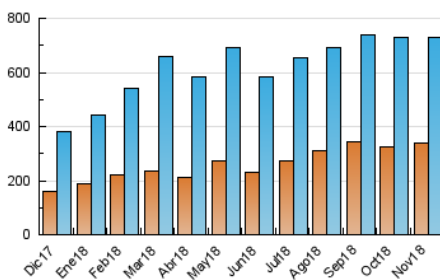

### 3. Por día del mes (Nacional e Internacional)

Día	N. únicos	Visitas	Páginas	Día	N. únicos	Visitas	Páginas	Día	N. únicos	Visitas	Páginas
1	17.063	20.260	56.284	11	20.262	23.901	56.425	21	22.893	27.284	55.618
2	16.461	19.626	50.839	12	23.220	27.558	66.747	22	21.288	25.515	54.246
3	14.830	17.550	39.516	13	21.224	25.354	61.842	23	20.104	24.310	52.341
4	17.788	21.416	50.104	14	30.476	35.005	72.781	24	16.383	19.590	44.007
5	22.058	26.246	61.635	15	23.195	27.148	57.761	25	18.917	22.497	48.810
6	20.081	23.707	54.028	16	20.056	23.901	60.468	26	21.819	25.829	59.170
7	20.959	24.541	58.520	17	16.469	19.739	49.141	27	23.286	27.594	61.729
8	18.927	22.543	50.855	18	20.593	24.532	52.570	28	20.074	23.877	55.686
9	21.548	25.076	51.848	19	21.016	25.076	57.056	29	22.059	26.276	60.715
10	15.309	18.318	43.336	20	22.711	27.400	60.692	30	22.983	26.766	59.823

4. Gráficas (Nacional e Internacional)

4.1 Por día de la semana (promedio)

N. únicos / Visitas (x 100)

Páginas (x 100)

4.2 Por franja horaria (promedio)

Visitas (x 1000)

Páginas (x 1000)

4.3 Por meses

N. únicos / Visitas (x 1000)

Páginas (x 1000)

### Duración Visita:

Tiempo en segundos de todas las visitas de dos o más páginas vistas, dividido por el número total de visitas de dos o más páginas vistas.