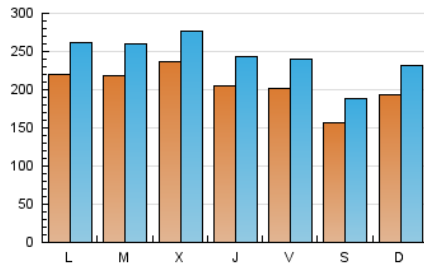

4. Gráficas (Nacional e Internacional)

4.1 Por día de la semana (promedio)

N. únicos / Visitas (x 100)