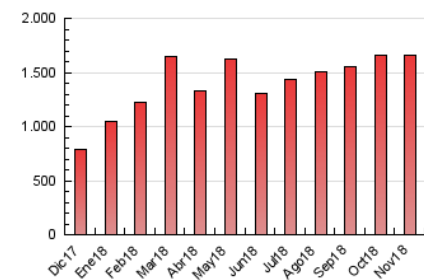

### 3. Por día del mes (Nacional e Internacional)

Día	N. únicos	Visitas	Páginas	Día	N. únicos	Visitas	Páginas	Día	N. únicos	Visitas	Páginas
1	17.063	20.260	56.284	11	20.262	23.901	56.425	21	22.893	27.284	55.618
2	16.461	19.626	50.839	12	23.220	27.558	66.747	22	21.288	25.515	54.246
3	14.830	17.550	39.516	13	21.224	25.354	61.842	23	20.104	24.310	52.341
4	17.788	21.416	50.104	14	30.476	35.005	72.781	24	16.383	19.590	44.007
5	22.058	26.246	61.635	15	23.195	27.148	57.761	25	18.917	22.497	48.810
6	20.081	23.707	54.028	16	20.056	23.901	60.468	26	21.819	25.829	59.170
7	20.959	24.541	58.520	17	16.469	19.739	49.141	27	23.286	27.594	61.729
8	18.927	22.543	50.855	18	20.593	24.532	52.570	28	20.074	23.877	55.686
9	21.548	25.076	51.848	19	21.016	25.076	57.056	29	22.059	26.276	60.715
10	15.309	18.318	43.336	20	22.711	27.400	60.692	30	22.983	26.766	59.823

4. Gráficas (Nacional e Internacional)

4.1 Por día de la semana (promedio)

N. únicos / Visitas (x 100)

Páginas (x 100)

4.2 Por franja horaria (promedio)

Visitas (x 1000)

Páginas (x 1000)

4.3 Por meses

N. únicos / Visitas (x 1000)

Páginas (x 1000)

### Duración Visita:

Tiempo en segundos de todas las visitas de dos o más páginas vistas, dividido por el número total de visitas de dos o más páginas vistas.