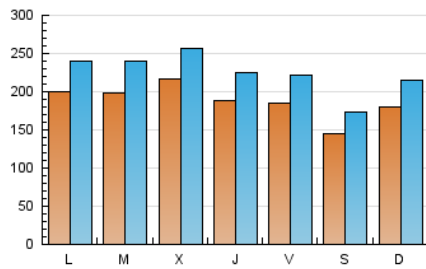

4. Gráficas (Nacional)

4.1 Por día de la semana (promedio)

N. únicos / Visitas (x 100)