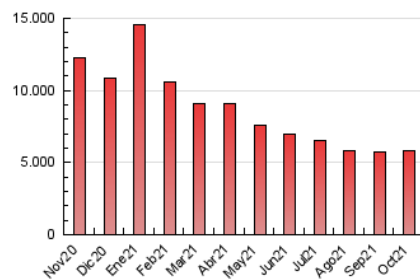

Páginas (x 1000)