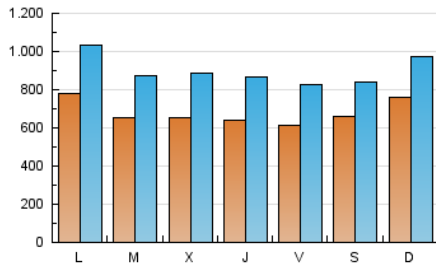

Granada Hoy

1. Cifras totales y promedios (Nacional e Internacional)

MES - AÑO	NAVEGADORES UNICOS	VISITAS	PAGINAS
Octubre - 2021	1.030.063	2.784.549	5.850.988
PROMEDIO DIARIO	67.996	89.824	188.742
PROMEDIO LUNES-VIERNES	66.540	89.377	190.964
PROMEDIO SABADO-DOMINGO	71.053	90.764	184.074
PAGINAS / VISITAS	2,10		
DURACION MEDIA VISITAS	0:03:46		
DURACION MEDIA PAGINAS	0:03:25		

2. Secciones (Nacional e Internacional)

	PAGINAS	%
HOME	1.737.448	29.69 %
RESTO	4.113.540	70.31 %

3. Por día del mes (Nacional e Internacional)

Día	N. únicos	Visitas	Páginas	Día	N. únicos	Visitas	Páginas	Día	N. únicos	Visitas	Páginas
1	70.061	90.913	201.467	11	97.023	119.449	212.525	21	57.937	81.250	160.857
2	60.258	77.775	204.514	12	76.743	98.878	191.642	22	58.002	79.967	168.053
3	68.185	93.146	188.182	13	62.961	85.490	215.047	23	61.941	78.910	177.202
4	71.117	101.037	199.133	14	75.245	100.709	191.747	24	87.532	108.788	227.743
5	61.179	81.525	167.502	15	70.077	89.744	178.550	25	70.956	96.219	234.547
6	62.810	88.485	243.787	16	73.171	89.354	183.538	26	57.642	78.872	174.673
7	61.733	86.670	211.790	17	59.889	77.663	153.044	27	67.979	88.954	175.336
8	58.676	84.511	197.925	18	71.605	96.080	208.504	28	60.103	78.461	155.703
9	81.528	103.464	213.115	19	67.037	90.003	201.804	29	50.661	68.487	138.283
10	108.421	132.694	220.327	20	67.798	91.206	181.374	30	53.544	70.408	128.388
								31	56.056	75.437	144.686

4. Gráficas (Nacional e Internacional)

4.1 Por día de la semana (promedio)

N. únicos / Visitas (x 100)

Páginas (x 100)

4.2 Por franja horaria (promedio)

Visitas_ (x 1000)

Páginas (x 1000)

4.3 Por meses