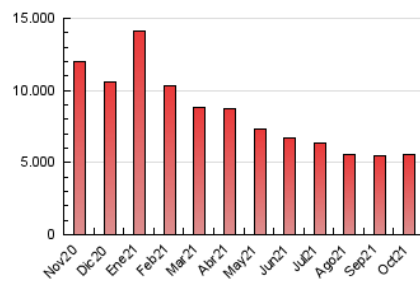

Páginas (x 1000)