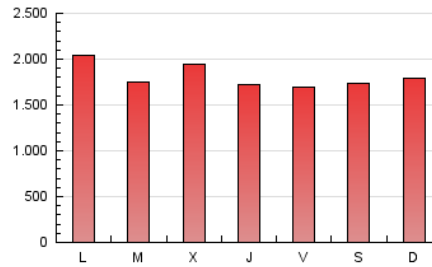

Granada Hoy

1. Cifras totales y promedios (Nacional)

MES - AÑO	NAVEGADORES UNICOS	VISITAS	PAGINAS
Octubre - 2021	931.814	2.645.452	5.593.088
PROMEDIO DIARIO	64.154	85.337	180.422
PROMEDIO LUNES-VIERNES	62.522	84.667	182.223
PROMEDIO SABADO-DOMINGO	67.581	86.746	176.642
PAGINAS / VISITAS	2,11		
DURACION MEDIA VISITAS	0:03:43		
DURACION MEDIA PAGINAS	0:03:20		

2. Secciones (Nacional)

	PAGINAS	%
HOME	1.696.604	30.33 %
RESTO	3.896.484	69.67 %

3. Por día del mes (Nacional)

Día	N. únicos	Visitas	Páginas	Día	N. únicos	Visitas	Páginas	Día	N. únicos	Visitas	Páginas
1	66.779	86.964	192.631	11	87.734	109.673	198.429	21	54.035	76.852	153.062
2	57.306	74.290	196.301	12	70.517	91.291	179.043	22	54.309	75.721	159.962
3	65.339	89.442	181.043	13	58.827	80.858	205.984	23	58.571	74.993	169.376
4	67.132	95.922	189.816	14	71.420	96.146	183.350	24	84.335	104.787	220.099
5	57.896	77.508	159.688	15	66.288	85.437	171.086	25	67.430	91.739	225.680
6	59.395	84.356	234.937	16	70.247	85.757	177.191	26	54.676	75.116	166.354
7	58.402	82.686	204.211	17	56.676	74.238	147.332	27	64.587	84.935	167.188
8	55.545	80.829	190.447	18	67.822	91.658	200.527	28	56.885	74.690	148.609
9	78.098	99.344	204.157	19	63.286	85.450	192.726	29	47.276	64.651	131.424
10	101.212	125.213	208.960	20	62.713	85.515	171.519	30	50.747	67.187	122.891
								31	53.283	72.204	139.065

4. Gráficas (Nacional)

4.1 Por día de la semana (promedio)

N. únicos / Visitas (x 100)

Páginas (x 100)

4.2 Por franja horaria (promedio)

Visitas (x 1000)

Páginas (x 1000)

4.3 Por meses