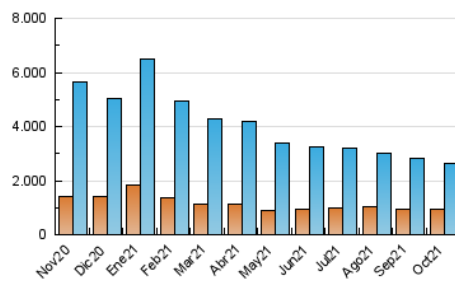

4.3 Por meses

N. únicos / Visitas (x 1000)