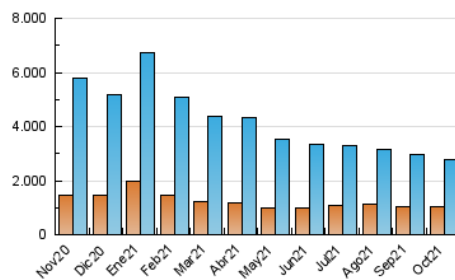

4.3 Por meses

N. únicos / Visitas (x 1000)