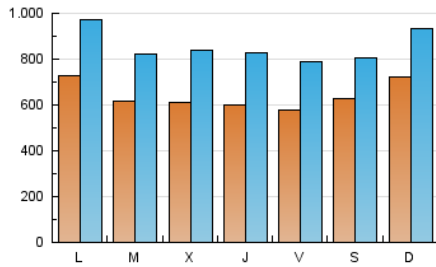

Granada Hoy

1. Cifras totales y promedios (Nacional)

MES - AÑO	NAVEGADORES UNICOS	VISITAS	PAGINAS
Octubre - 2021	931.814	2.645.452	5.593.088
PROMEDIO DIARIO	64.154	85.337	180.422
PROMEDIO LUNES-VIERNES	62.522	84.667	182.223
PROMEDIO SABADO-DOMINGO	67.581	86.746	176.642
PAGINAS / VISITAS	2,11		
DURACION MEDIA VISITAS	0:03:43		
DURACION MEDIA PAGINAS	0:03:20		

2. Secciones (Nacional)

	PAGINAS	%
HOME	1.696.604	30.33 %
RESTO	3.896.484	69.67 %

3. Por día del mes (Nacional)

Día	N. únicos	Visitas	Páginas	Día	N. únicos	Visitas	Páginas	Día	N. únicos	Visitas	Páginas
1	66.779	86.964	192.631	11	87.734	109.673	198.429	21	54.035	76.852	153.062
2	57.306	74.290	196.301	12	70.517	91.291	179.043	22	54.309	75.721	159.962
3	65.339	89.442	181.043	13	58.827	80.858	205.984	23	58.571	74.993	169.376
4	67.132	95.922	189.816	14	71.420	96.146	183.350	24	84.335	104.787	220.099
5	57.896	77.508	159.688	15	66.288	85.437	171.086	25	67.430	91.739	225.680
6	59.395	84.356	234.937	16	70.247	85.757	177.191	26	54.676	75.116	166.354
7	58.402	82.686	204.211	17	56.676	74.238	147.332	27	64.587	84.935	167.188
8	55.545	80.829	190.447	18	67.822	91.658	200.527	28	56.885	74.690	148.609
9	78.098	99.344	204.157	19	63.286	85.450	192.726	29	47.276	64.651	131.424
10	101.212	125.213	208.960	20	62.713	85.515	171.519	30	50.747	67.187	122.891
								31	53.283	72.204	139.065

4. Gráficas (Nacional)

4.1 Por día de la semana (promedio)

N. únicos / Visitas (x 100)

Páginas (x 100)

4.2 Por franja horaria (promedio)

Visitas (x 1000)

Páginas (x 1000)

4.3 Por meses