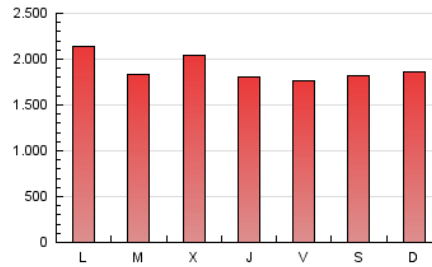

Granada Hoy

1. Cifras totales y promedios (Nacional e Internacional)

MES - AÑO	NAVEGADORES UNICOS	VISITAS	PAGINAS
Octubre - 2021	1.030.063	2.784.549	5.850.988
PROMEDIO DIARIO	67.996	89.824	188.742
PROMEDIO LUNES-VIERNES	66.540	89.377	190.964
PROMEDIO SABADO-DOMINGO	71.053	90.764	184.074
PAGINAS / VISITAS	2,10		
DURACION MEDIA VISITAS	0:03:46		
DURACION MEDIA PAGINAS	0:03:25		

2. Secciones (Nacional e Internacional)

	PAGINAS	%
HOME	1.737.448	29.69 %
RESTO	4.113.540	70.31 %

3. Por día del mes (Nacional e Internacional)

Día	N. únicos	Visitas	Páginas	Día	N. únicos	Visitas	Páginas	Día	N. únicos	Visitas	Páginas
1	70.061	90.913	201.467	11	97.023	119.449	212.525	21	57.937	81.250	160.857
2	60.258	77.775	204.514	12	76.743	98.878	191.642	22	58.002	79.967	168.053
3	68.185	93.146	188.182	13	62.961	85.490	215.047	23	61.941	78.910	177.202
4	71.117	101.037	199.133	14	75.245	100.709	191.747	24	87.532	108.788	227.743
5	61.179	81.525	167.502	15	70.077	89.744	178.550	25	70.956	96.219	234.547
6	62.810	88.485	243.787	16	73.171	89.354	183.538	26	57.642	78.872	174.673
7	61.733	86.670	211.790	17	59.889	77.663	153.044	27	67.979	88.954	175.336
8	58.676	84.511	197.925	18	71.605	96.080	208.504	28	60.103	78.461	155.703
9	81.528	103.464	213.115	19	67.037	90.003	201.804	29	50.661	68.487	138.283
10	108.421	132.694	220.327	20	67.798	91.206	181.374	30	53.544	70.408	128.388
								31	56.056	75.437	144.686

4. Gráficas (Nacional e Internacional)

4.1 Por día de la semana (promedio)

N. únicos / Visitas (x 100)

Páginas (x 100)

4.2 Por franja horaria (promedio)

Visitas_ (x 1000)

Páginas (x 1000)

4.3 Por meses