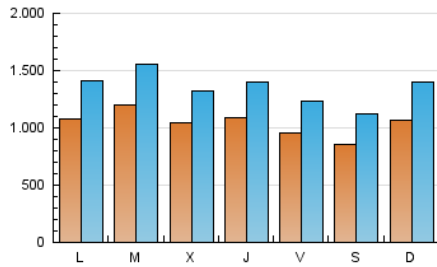

Granada Hoy

1. Cifras totales y promedios (Nacional)

MES - AÑO	NAVEGADORES UNICOS	VISITAS	PAGINAS
Septiembre - 2022	1.382.957	4.041.611	7.967.332
PROMEDIO DIARIO	103.840	134.720	265.578
PROMEDIO LUNES-VIERNES	106.615	137.817	279.122
PROMEDIO SABADO-DOMINGO	96.209	126.205	228.332
PAGINAS / VISITAS	1,97		
DURACION MEDIA VISITAS	0:02:50		
DURACION MEDIA PAGINAS	0:02:55		

2. Secciones (Nacional)

	PAGINAS	%
HOME	1.663.219	20.88 %
RESTO	6.304.113	79.12 %

3. Por día del mes (Nacional)

Día	N. únicos	Visitas	Páginas	Día	N. únicos	Visitas	Páginas	Día	N. únicos	Visitas	Páginas
1	84.585	110.663	207.194	11	106.041	144.462	265.450	21	92.401	119.906	248.006
2	81.956	110.149	200.150	12	120.542	163.750	296.219	22	80.517	104.675	196.241
3	91.529	119.564	203.139	13	137.028	194.548	452.419	23	74.233	96.555	192.552
4	107.900	140.234	249.898	14	85.750	111.753	245.197	24	66.657	85.175	160.881
5	87.754	115.690	254.042	15	90.553	119.730	275.559	25	108.556	140.597	247.589
6	76.911	98.951	228.397	16	102.723	133.173	420.103	26	109.623	139.857	271.710
7	72.248	94.152	201.162	17	83.592	110.831	222.559	27	165.545	201.131	316.799
8	94.221	124.484	240.253	18	104.994	136.310	237.196	28	167.953	201.457	305.695
9	102.683	135.954	261.334	19	114.212	146.465	259.882	29	192.173	240.276	546.171
10	100.399	132.464	239.942	20	98.393	127.288	234.326	30	113.516	141.367	287.267

4. Gráficas (Nacional)

4.1 Por día de la semana (promedio)

N. únicos / Visitas (x 100)

Páginas (x 100)

4.2 Por franja horaria (promedio)

Visitas (x 1000)

Páginas (x 1000)

4.3 Por meses