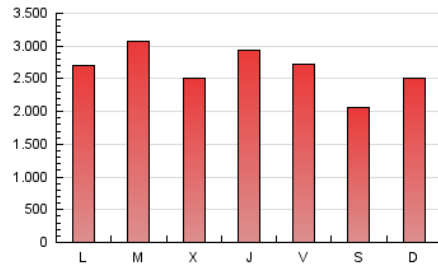

Granada Hoy

1. Cifras totales y promedios (Nacional)

MES - AÑO	NAVEGADORES UNICOS	VISITAS	PAGINAS
Septiembre - 2022	1.382.957	4.041.611	7.967.332
PROMEDIO DIARIO	103.840	134.720	265.578
PROMEDIO LUNES-VIERNES	106.615	137.817	279.122
PROMEDIO SABADO-DOMINGO	96.209	126.205	228.332
PAGINAS / VISITAS	1,97		
DURACION MEDIA VISITAS	0:02:50		
DURACION MEDIA PAGINAS	0:02:55		

2. Secciones (Nacional)

	PAGINAS	%
HOME	1.663.219	20.88 %
RESTO	6.304.113	79.12 %

3. Por día del mes (Nacional)

Día	N. únicos	Visitas	Páginas	Día	N. únicos	Visitas	Páginas	Día	N. únicos	Visitas	Páginas
1	84.585	110.663	207.194	11	106.041	144.462	265.450	21	92.401	119.906	248.006
2	81.956	110.149	200.150	12	120.542	163.750	296.219	22	80.517	104.675	196.241
3	91.529	119.564	203.139	13	137.028	194.548	452.419	23	74.233	96.555	192.552
4	107.900	140.234	249.898	14	85.750	111.753	245.197	24	66.657	85.175	160.881
5	87.754	115.690	254.042	15	90.553	119.730	275.559	25	108.556	140.597	247.589
6	76.911	98.951	228.397	16	102.723	133.173	420.103	26	109.623	139.857	271.710
7	72.248	94.152	201.162	17	83.592	110.831	222.559	27	165.545	201.131	316.799
8	94.221	124.484	240.253	18	104.994	136.310	237.196	28	167.953	201.457	305.695
9	102.683	135.954	261.334	19	114.212	146.465	259.882	29	192.173	240.276	546.171
10	100.399	132.464	239.942	20	98.393	127.288	234.326	30	113.516	141.367	287.267

4. Gráficas (Nacional)

4.1 Por día de la semana (promedio)

N. únicos / Visitas (x 100)

Páginas (x 100)

4.2 Por franja horaria (promedio)

Visitas (x 1000)

Páginas (x 1000)

4.3 Por meses