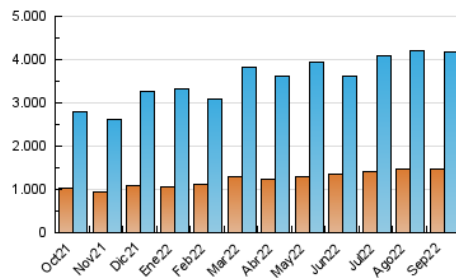

4.3 Por meses

N. únicos / Visitas (x 1000)