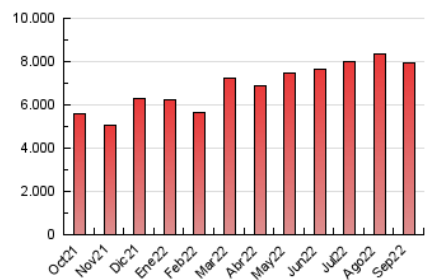

Páginas (x 1000)