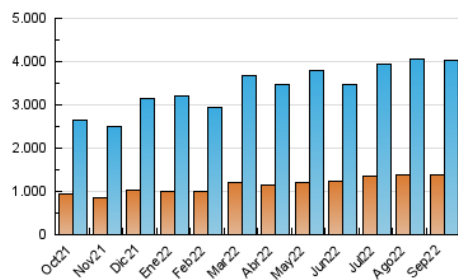

4.3 Por meses

N. únicos / Visitas (x 1000)