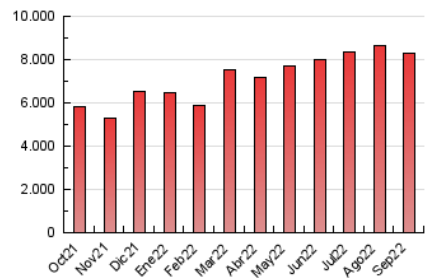

Páginas (x 1000)