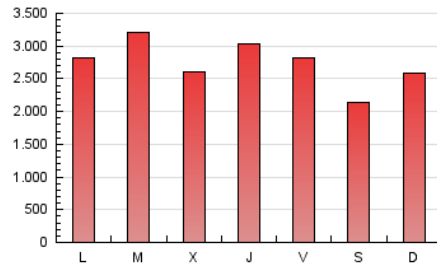

Granada Hoy

1. Cifras totales y promedios (Nacional e Internacional)

MES - AÑO	NAVEGADORES UNICOS	VISITAS	PAGINAS
Septiembre - 2022	1.466.019	4.187.484	8.268.239
PROMEDIO DIARIO	107.704	139.583	275.608
PROMEDIO LUNES-VIERNES	110.509	142.798	289.661
PROMEDIO SABADO-DOMINGO	99.991	130.742	236.963
PAGINAS / VISITAS	1,97		
DURACION MEDIA VISITAS	0:02:54		
DURACION MEDIA PAGINAS	0:02:58		

2. Secciones (Nacional e Internacional)

	PAGINAS	%
HOME	1.703.852	20.61 %
RESTO	6.564.387	79.39 %

3. Por día del mes (Nacional e Internacional)

Día	N. únicos	Visitas	Páginas	Día	N. únicos	Visitas	Páginas	Día	N. únicos	Visitas	Páginas
1	87.985	114.821	215.554	11	110.557	149.772	275.396	21	95.841	124.727	257.291
2	84.899	113.877	207.734	12	125.259	169.919	308.136	22	83.685	108.990	204.177
3	94.757	123.251	209.953	13	142.309	201.817	470.809	23	77.376	100.719	200.956
4	111.414	144.338	258.241	14	89.652	117.296	257.890	24	69.752	88.893	167.625
5	91.151	119.892	263.749	15	94.090	124.654	285.630	25	113.116	146.039	257.096
6	80.516	103.005	237.404	16	106.575	137.870	436.480	26	113.850	145.505	282.664
7	75.513	98.023	209.714	17	86.924	115.128	231.895	27	169.525	206.600	326.629
8	98.073	129.515	250.465	18	108.899	141.043	246.237	28	171.468	205.999	313.759
9	106.879	141.029	271.983	19	119.168	152.309	270.523	29	196.563	246.086	558.723
10	104.509	137.474	249.257	20	102.767	132.604	244.951	30	118.062	146.289	297.318

4. Gráficas (Nacional e Internacional)

4.1 Por día de la semana (promedio)

N. únicos / Visitas (x 100)

Páginas (x 100)

4.2 Por franja horaria (promedio)

Visitas (x 1000)

Páginas (x 1000)

4.3 Por meses