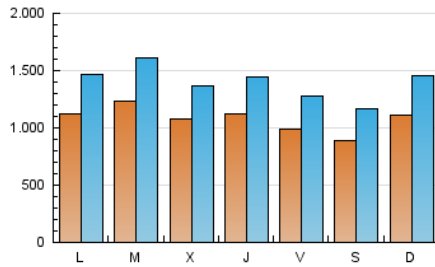

Granada Hoy

1. Cifras totales y promedios (Nacional e Internacional)

MES - AÑO	NAVEGADORES UNICOS	VISITAS	PAGINAS
Septiembre - 2022	1.466.019	4.187.484	8.268.239
PROMEDIO DIARIO	107.704	139.583	275.608
PROMEDIO LUNES-VIERNES	110.509	142.798	289.661
PROMEDIO SABADO-DOMINGO	99.991	130.742	236.963
PAGINAS / VISITAS	1,97		
DURACION MEDIA VISITAS	0:02:54		
DURACION MEDIA PAGINAS	0:02:58		

2. Secciones (Nacional e Internacional)

	PAGINAS	%
HOME	1.703.852	20.61 %
RESTO	6.564.387	79.39 %

3. Por día del mes (Nacional e Internacional)

Día	N. únicos	Visitas	Páginas	Día	N. únicos	Visitas	Páginas	Día	N. únicos	Visitas	Páginas
1	87.985	114.821	215.554	11	110.557	149.772	275.396	21	95.841	124.727	257.291
2	84.899	113.877	207.734	12	125.259	169.919	308.136	22	83.685	108.990	204.177
3	94.757	123.251	209.953	13	142.309	201.817	470.809	23	77.376	100.719	200.956
4	111.414	144.338	258.241	14	89.652	117.296	257.890	24	69.752	88.893	167.625
5	91.151	119.892	263.749	15	94.090	124.654	285.630	25	113.116	146.039	257.096
6	80.516	103.005	237.404	16	106.575	137.870	436.480	26	113.850	145.505	282.664
7	75.513	98.023	209.714	17	86.924	115.128	231.895	27	169.525	206.600	326.629
8	98.073	129.515	250.465	18	108.899	141.043	246.237	28	171.468	205.999	313.759
9	106.879	141.029	271.983	19	119.168	152.309	270.523	29	196.563	246.086	558.723
10	104.509	137.474	249.257	20	102.767	132.604	244.951	30	118.062	146.289	297.318

4. Gráficas (Nacional e Internacional)

4.1 Por día de la semana (promedio)

N. únicos / Visitas (x 100)

Páginas (x 100)

4.2 Por franja horaria (promedio)

Visitas (x 1000)

Páginas (x 1000)

4.3 Por meses