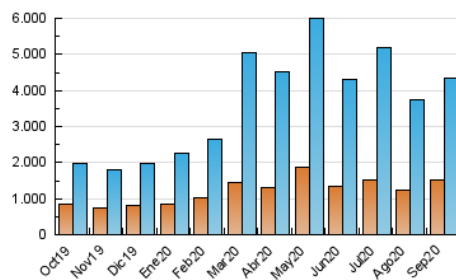

4.3 Por meses

N. únicos / Visitas (x 1000)