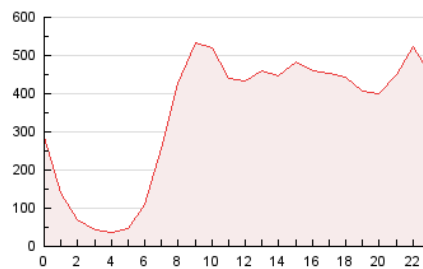

2. Secciones (Nacional)

	PAGINAS	%
HOME	2.211.681	26.56 %
RESTO	6.115.212	73.44 %

3. Por día del mes (Nacional)

Día	N. únicos	Visitas	Páginas	Día	N. únicos	Visitas	Páginas	Día	N. únicos	Visitas	Páginas
1	66.524	102.137	205.676	11	82.034	117.303	243.085	21	163.717	212.436	406.617
2	67.178	98.763	202.964	12	91.720	130.700	238.953	22	104.404	148.054	360.581
3	75.847	112.649	216.778	13	82.248	120.043	240.709	23	98.628	140.121	274.639
4	72.108	107.127	200.826	14	84.218	123.090	240.061	24	97.311	138.040	263.277
5	82.611	118.771	219.750	15	79.277	120.816	269.635	25	74.833	111.009	215.856
6	104.809	143.376	246.267	16	264.381	374.835	632.319	26	75.994	110.214	232.044
7	88.971	128.160	237.626	17	100.026	148.465	314.005	27	103.937	148.113	301.329
8	80.738	119.431	236.102	18	84.524	125.699	273.259	28	99.278	146.354	317.628
9	84.148	129.049	251.552	19	93.408	134.754	266.336	29	124.430	180.733	355.804
10	87.805	128.516	265.028	20	107.536	149.952	298.476	30	102.438	150.691	299.711

4. Gráficas (Nacional)

4.1 Por día de la semana (promedio)

N. únicos / Visitas (x 100)

Páginas (x 100)

4.2 Por franja horaria (promedio)

Visitas (x 1000)

Páginas (x 1000)

4.3 Por meses