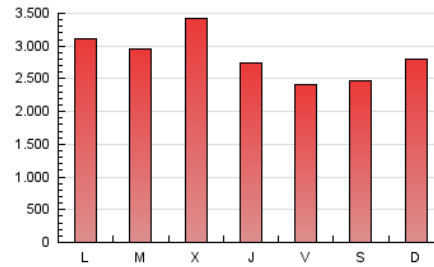

Granada Hoy

1. Cifras totales y promedios (Nacional e Internacional)

MES - AÑO	NAVEGADORES UNICOS	VISITAS	PAGINAS
Septiembre - 2020	1.501.665	4.349.858	8.597.025
PROMEDIO DIARIO	101.103	144.995	286.568
PROMEDIO LUNES-VIERNES	102.837	148.199	294.861
PROMEDIO SABADO-DOMINGO	96.334	136.186	263.762
PAGINAS / VISITAS	1,98		
DURACION MEDIA VISITAS	0:02:58		
DURACION MEDIA PAGINAS	0:03:02		

2. Secciones (Nacional e Internacional)

	PAGINAS	%
HOME	2.263.163	26.32 %
RESTO	6.333.862	73.68 %

3. Por día del mes (Nacional e Internacional)

Día	N. únicos	Visitas	Páginas	Día	N. únicos	Visitas	Páginas	Día	N. únicos	Visitas	Páginas
1	69.101	105.395	212.625	11	84.861	120.922	250.837	21	169.560	219.388	420.444
2	70.085	102.050	210.228	12	94.525	134.050	245.653	22	108.582	153.368	372.295
3	78.687	116.072	223.758	13	85.208	123.632	248.039	23	102.641	144.824	285.065
4	75.338	110.716	208.161	14	87.692	127.156	248.218	24	100.898	142.586	272.521
5	85.687	122.754	227.572	15	82.639	124.664	278.064	25	78.205	115.070	224.396
6	108.146	147.430	254.087	16	269.256	381.767	646.044	26	79.175	113.842	239.303
7	92.357	132.043	245.561	17	105.128	154.364	326.530	27	107.816	152.794	310.544
8	83.994	123.276	244.530	18	87.807	129.807	282.878	28	103.066	151.028	327.698
9	87.278	133.086	260.083	19	97.300	139.281	275.516	29	128.316	185.441	365.650
10	91.155	132.331	272.858	20	112.811	155.703	309.379	30	105.776	155.018	308.488

4. Gráficas (Nacional e Internacional)

4.1 Por día de la semana (promedio)

N. únicos / Visitas (x 100)

Páginas (x 100)

4.2 Por franja horaria (promedio)

Visitas (x 1000)

Páginas (x 1000)

4.3 Por meses