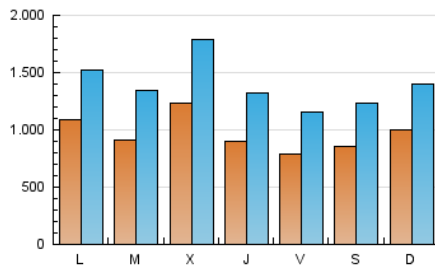

Granada Hoy

1. Cifras totales y promedios (Nacional)

MES - AÑO	NAVEGADORES UNICOS	VISITAS	PAGINAS
Septiembre - 2020	1.414.988	4.219.401	8.326.893
PROMEDIO DIARIO	97.503	140.647	277.563
PROMEDIO LUNES-VIERNES	99.219	143.794	285.592
PROMEDIO SABADO-DOMINGO	92.783	131.990	255.483
PAGINAS / VISITAS	1,97		
DURACION MEDIA VISITAS	0:02:53		
DURACION MEDIA PAGINAS	0:02:58		

2. Secciones (Nacional)

	PAGINAS	%
HOME	2.211.681	26.56 %
RESTO	6.115.212	73.44 %

3. Por día del mes (Nacional)

Día	N. únicos	Visitas	Páginas	Día	N. únicos	Visitas	Páginas	Día	N. únicos	Visitas	Páginas
1	66.524	102.137	205.676	11	82.034	117.303	243.085	21	163.717	212.436	406.617
2	67.178	98.763	202.964	12	91.720	130.700	238.953	22	104.404	148.054	360.581
3	75.847	112.649	216.778	13	82.248	120.043	240.709	23	98.628	140.121	274.639
4	72.108	107.127	200.826	14	84.218	123.090	240.061	24	97.311	138.040	263.277
5	82.611	118.771	219.750	15	79.277	120.816	269.635	25	74.833	111.009	215.856
6	104.809	143.376	246.267	16	264.381	374.835	632.319	26	75.994	110.214	232.044
7	88.971	128.160	237.626	17	100.026	148.465	314.005	27	103.937	148.113	301.329
8	80.738	119.431	236.102	18	84.524	125.699	273.259	28	99.278	146.354	317.628
9	84.148	129.049	251.552	19	93.408	134.754	266.336	29	124.430	180.733	355.804
10	87.805	128.516	265.028	20	107.536	149.952	298.476	30	102.438	150.691	299.711

4. Gráficas (Nacional)

4.1 Por día de la semana (promedio)

N. únicos / Visitas (x 100)

Páginas (x 100)

4.2 Por franja horaria (promedio)

Visitas (x 1000)

Páginas (x 1000)

4.3 Por meses