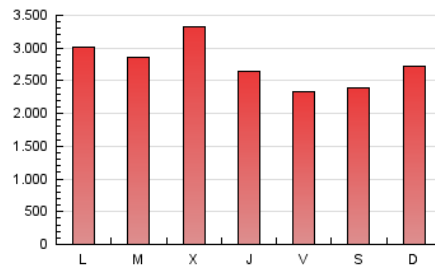

Granada Hoy

1. Cifras totales y promedios (Nacional)

MES - AÑO	NAVEGADORES UNICOS	VISITAS	PAGINAS
Septiembre - 2020	1.414.988	4.219.401	8.326.893
PROMEDIO DIARIO	97.503	140.647	277.563
PROMEDIO LUNES-VIERNES	99.219	143.794	285.592
PROMEDIO SABADO-DOMINGO	92.783	131.990	255.483
PAGINAS / VISITAS	1,97		
DURACION MEDIA VISITAS	0:02:53		
DURACION MEDIA PAGINAS	0:02:58		

2. Secciones (Nacional)

	PAGINAS	%
HOME	2.211.681	26.56 %
RESTO	6.115.212	73.44 %

3. Por día del mes (Nacional)

Día	N. únicos	Visitas	Páginas	Día	N. únicos	Visitas	Páginas	Día	N. únicos	Visitas	Páginas
1	66.524	102.137	205.676	11	82.034	117.303	243.085	21	163.717	212.436	406.617
2	67.178	98.763	202.964	12	91.720	130.700	238.953	22	104.404	148.054	360.581
3	75.847	112.649	216.778	13	82.248	120.043	240.709	23	98.628	140.121	274.639
4	72.108	107.127	200.826	14	84.218	123.090	240.061	24	97.311	138.040	263.277
5	82.611	118.771	219.750	15	79.277	120.816	269.635	25	74.833	111.009	215.856
6	104.809	143.376	246.267	16	264.381	374.835	632.319	26	75.994	110.214	232.044
7	88.971	128.160	237.626	17	100.026	148.465	314.005	27	103.937	148.113	301.329
8	80.738	119.431	236.102	18	84.524	125.699	273.259	28	99.278	146.354	317.628
9	84.148	129.049	251.552	19	93.408	134.754	266.336	29	124.430	180.733	355.804
10	87.805	128.516	265.028	20	107.536	149.952	298.476	30	102.438	150.691	299.711

4. Gráficas (Nacional)

4.1 Por día de la semana (promedio)

N. únicos / Visitas (x 100)

Páginas (x 100)

4.2 Por franja horaria (promedio)

Visitas (x 1000)

Páginas (x 1000)

4.3 Por meses