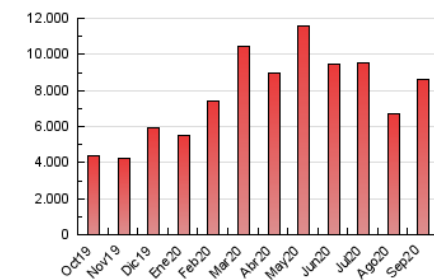

Páginas (x 1000)