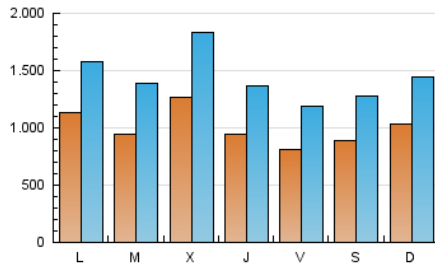

Granada Hoy

1. Cifras totales y promedios (Nacional e Internacional)

MES - AÑO	NAVEGADORES UNICOS	VISITAS	PAGINAS
Septiembre - 2020	1.501.665	4.349.858	8.597.025
PROMEDIO DIARIO	101.103	144.995	286.568
PROMEDIO LUNES-VIERNES	102.837	148.199	294.861
PROMEDIO SABADO-DOMINGO	96.334	136.186	263.762
PAGINAS / VISITAS	1,98		
DURACION MEDIA VISITAS	0:02:58		
DURACION MEDIA PAGINAS	0:03:02		

2. Secciones (Nacional e Internacional)

	PAGINAS	%
HOME	2.263.163	26.32 %
RESTO	6.333.862	73.68 %

3. Por día del mes (Nacional e Internacional)

Día	N. únicos	Visitas	Páginas	Día	N. únicos	Visitas	Páginas	Día	N. únicos	Visitas	Páginas
1	69.101	105.395	212.625	11	84.861	120.922	250.837	21	169.560	219.388	420.444
2	70.085	102.050	210.228	12	94.525	134.050	245.653	22	108.582	153.368	372.295
3	78.687	116.072	223.758	13	85.208	123.632	248.039	23	102.641	144.824	285.065
4	75.338	110.716	208.161	14	87.692	127.156	248.218	24	100.898	142.586	272.521
5	85.687	122.754	227.572	15	82.639	124.664	278.064	25	78.205	115.070	224.396
6	108.146	147.430	254.087	16	269.256	381.767	646.044	26	79.175	113.842	239.303
7	92.357	132.043	245.561	17	105.128	154.364	326.530	27	107.816	152.794	310.544
8	83.994	123.276	244.530	18	87.807	129.807	282.878	28	103.066	151.028	327.698
9	87.278	133.086	260.083	19	97.300	139.281	275.516	29	128.316	185.441	365.650
10	91.155	132.331	272.858	20	112.811	155.703	309.379	30	105.776	155.018	308.488

4. Gráficas (Nacional e Internacional)

4.1 Por día de la semana (promedio)

N. únicos / Visitas (x 100)

Páginas (x 100)

4.2 Por franja horaria (promedio)

Visitas (x 1000)

Páginas (x 1000)

4.3 Por meses