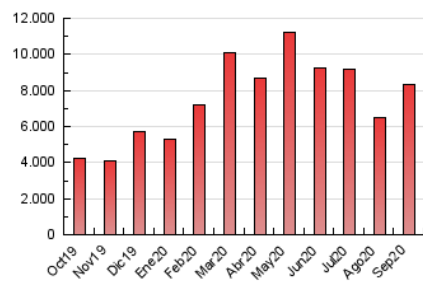

Páginas (x 1000)