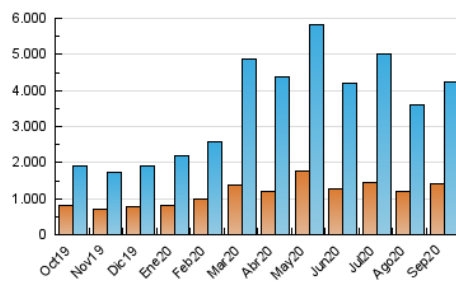

4.3 Por meses

N. únicos / Visitas (x 1000)