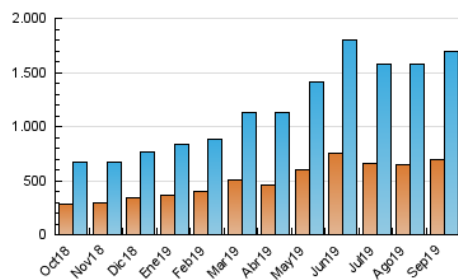

4.3 Por meses

N. únicos / Visitas (x 1000)