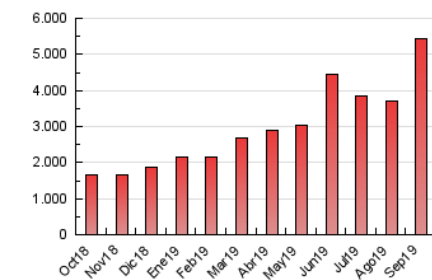

Páginas (x 1000)