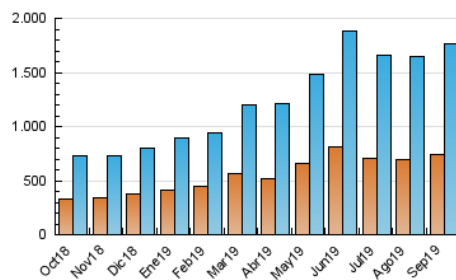

4.3 Por meses

N. únicos / Visitas (x 1000)