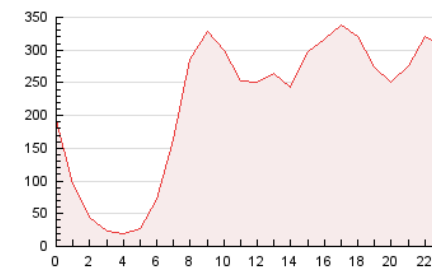

2. Secciones (Nacional)

	PAGINAS	%
HOME	440.787	8.37 %
RESTO	4.822.864	91.63 %

3. Por día del mes (Nacional)

Día	N. únicos	Visitas	Páginas	Día	N. únicos	Visitas	Páginas	Día	N. únicos	Visitas	Páginas
1	44.364	56.454	120.576	11	31.555	42.705	116.913	21	34.996	45.644	202.890
2	44.915	58.116	116.008	12	32.915	42.751	110.127	22	40.162	51.467	285.507
3	41.019	54.628	103.721	13	43.793	55.489	111.374	23	46.886	57.893	230.261
4	34.444	46.389	105.691	14	70.413	90.992	193.131	24	43.459	55.276	134.806
5	32.361	41.496	91.997	15	51.423	64.904	136.878	25	43.929	57.050	118.552
6	42.426	51.957	391.532	16	55.733	67.246	130.777	26	58.030	69.610	128.919
7	35.818	45.667	246.570	17	52.004	63.650	119.399	27	38.907	49.335	102.620
8	54.432	70.096	241.281	18	42.612	54.012	106.968	28	51.377	62.350	122.300
9	42.881	53.261	169.152	19	36.611	47.257	100.276	29	59.204	71.927	514.585
10	33.887	43.363	106.589	20	38.128	49.751	102.929	30	58.121	70.773	501.322

4. Gráficas (Nacional)

4.1 Por día de la semana (promedio)

N. únicos / Visitas (x 100)

Páginas (x 100)

4.2 Por franja horaria (promedio)

Visitas (x 1000)

Páginas (x 1000)

4.3 Por meses