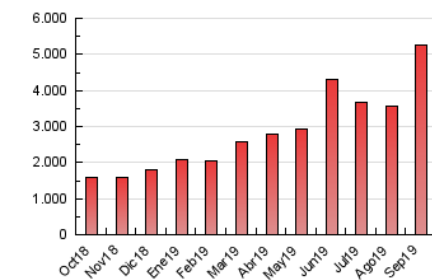

2. Secciones (Nacional)

	PAGINAS	%
HOME	440.787	8.37 %
RESTO	4.822.864	91.63 %

3. Por día del mes (Nacional)

Día	N. únicos	Visitas	Páginas	Día	N. únicos	Visitas	Páginas	Día	N. únicos	Visitas	Páginas
1	44.364	56.454	120.576	11	31.555	42.705	116.913	21	34.996	45.644	202.890
2	44.915	58.116	116.008	12	32.915	42.751	110.127	22	40.162	51.467	285.507
3	41.019	54.628	103.721	13	43.793	55.489	111.374	23	46.886	57.893	230.261
4	34.444	46.389	105.691	14	70.413	90.992	193.131	24	43.459	55.276	134.806
5	32.361	41.496	91.997	15	51.423	64.904	136.878	25	43.929	57.050	118.552
6	42.426	51.957	391.532	16	55.733	67.246	130.777	26	58.030	69.610	128.919
7	35.818	45.667	246.570	17	52.004	63.650	119.399	27	38.907	49.335	102.620
8	54.432	70.096	241.281	18	42.612	54.012	106.968	28	51.377	62.350	122.300
9	42.881	53.261	169.152	19	36.611	47.257	100.276	29	59.204	71.927	514.585
10	33.887	43.363	106.589	20	38.128	49.751	102.929	30	58.121	70.773	501.322

4. Gráficas (Nacional)

4.1 Por día de la semana (promedio)

N. únicos / Visitas (x 100)

Páginas (x 100)

4.2 Por franja horaria (promedio)

Visitas (x 1000)

Páginas (x 1000)

4.3 Por meses

N. únicos / Visitas (x 1000)

Páginas (x 1000)

5. Observaciones

Este Medio Electrónico de Comunicación ha sido medido por la herramienta Google Analytics de Google

6. Definiciones básicas (Para más información ver Normas Técnicas para el Control de los Medios Electrónicos de Comunicación)

Visita:

Una secuencia ininterrumpida de páginas servidas a un usuario válido. Si dicho usuario no realiza peticiones de páginas en un periodo de tiempo (30 min) la siguiente petición constituirá el inicio de una nueva visita.