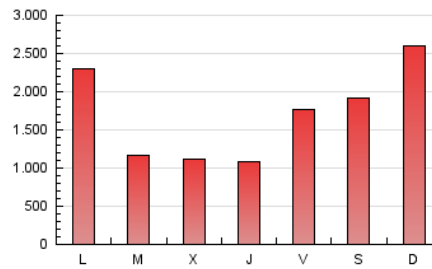

1. Cifras totales y promedios (Nacional)

MES - AÑO	NAVEGADORES UNICOS	VISITAS	PAGINAS
Septiembre - 2019	695.053	1.691.509	5.263.651
PROMEDIO DIARIO	44.560	56.384	175.455
PROMEDIO LUNES-VIERNES	42.601	53.905	152.378
PROMEDIO SABADO-DOMINGO	49.132	62.167	229.302
PAGINAS / VISITAS	3,11		
DURACION MEDIA VISITAS	0:01:46		
DURACION MEDIA PAGINAS	0:00:50		

2. Secciones (Nacional)

	PAGINAS	%
HOME	440.787	8.37 %
RESTO	4.822.864	91.63 %

3. Por día del mes (Nacional)

Día	N. únicos	Visitas	Páginas	Día	N. únicos	Visitas	Páginas	Día	N. únicos	Visitas	Páginas
1	44.364	56.454	120.576	11	31.555	42.705	116.913	21	34.996	45.644	202.890
2	44.915	58.116	116.008	12	32.915	42.751	110.127	22	40.162	51.467	285.507
3	41.019	54.628	103.721	13	43.793	55.489	111.374	23	46.886	57.893	230.261
4	34.444	46.389	105.691	14	70.413	90.992	193.131	24	43.459	55.276	134.806
5	32.361	41.496	91.997	15	51.423	64.904	136.878	25	43.929	57.050	118.552
6	42.426	51.957	391.532	16	55.733	67.246	130.777	26	58.030	69.610	128.919
7	35.818	45.667	246.570	17	52.004	63.650	119.399	27	38.907	49.335	102.620
8	54.432	70.096	241.281	18	42.612	54.012	106.968	28	51.377	62.350	122.300
9	42.881	53.261	169.152	19	36.611	47.257	100.276	29	59.204	71.927	514.585
10	33.887	43.363	106.589	20	38.128	49.751	102.929	30	58.121	70.773	501.322

4. Gráficas (Nacional)

4.1 Por día de la semana (promedio)

N. únicos / Visitas (x 100)

Páginas (x 100)

4.2 Por franja horaria (promedio)

Visitas (x 1000)

Páginas (x 1000)

4.3 Por meses