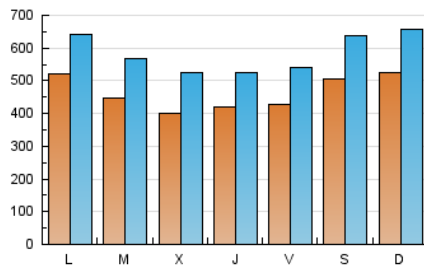

1. Cifras totales y promedios (Nacional e Internacional)

MES - AÑO	NAVEGADORES UNICOS	VISITAS	PAGINAS
Septiembre - 2019	745.574	1.768.644	5.425.563
PROMEDIO DIARIO	46.784	58.955	180.852
PROMEDIO LUNES-VIERNES	44.769	56.428	157.376
PROMEDIO SABADO-DOMINGO	51.486	64.851	235.629
PAGINAS / VISITAS	3,07		
DURACION MEDIA VISITAS	0:01:45		
DURACION MEDIA PAGINAS	0:00:51		

2. Secciones (Nacional e Internacional)

	PAGINAS	%
HOME	454.861	8.38 %
RESTO	4.970.702	91.62 %

3. Por día del mes (Nacional e Internacional)

Día	N. únicos	Visitas	Páginas	Día	N. únicos	Visitas	Páginas	Día	N. únicos	Visitas	Páginas
1	46.649	59.014	125.425	11	33.755	45.236	121.885	21	37.086	48.086	207.643
2	47.113	60.845	120.517	12	35.025	45.055	114.736	22	42.600	54.280	293.763
3	43.149	57.138	107.619	13	46.211	58.245	116.446	23	49.174	60.436	235.590
4	36.456	48.835	109.874	14	73.610	94.479	199.509	24	45.421	57.751	140.031
5	34.726	44.168	96.339	15	54.416	68.144	143.310	25	45.897	59.424	122.862
6	44.300	54.132	399.008	16	58.435	70.444	136.690	26	60.015	72.061	132.767
7	37.708	47.801	253.420	17	54.599	66.406	124.323	27	40.892	51.736	106.354
8	56.977	73.076	248.392	18	44.687	56.331	111.002	28	53.190	64.609	126.163
9	45.019	55.985	175.004	19	38.691	49.491	104.210	29	61.134	74.167	523.039
10	36.057	45.842	111.488	20	40.273	52.070	106.995	30	60.250	73.357	511.159

4. Gráficas (Nacional e Internacional)

4.1 Por día de la semana (promedio)

N. únicos / Visitas (x 100)

Páginas (x 100)

4.2 Por franja horaria (promedio)

Visitas (x 1000)

Páginas (x 1000)

4.3 Por meses