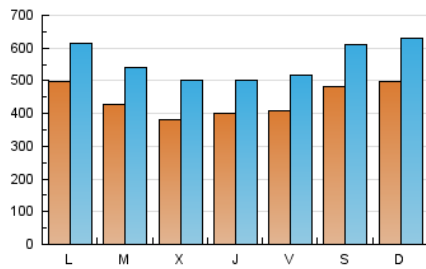

1. Cifras totales y promedios (Nacional)

MES - AÑO	NAVEGADORES UNICOS	VISITAS	PAGINAS
Septiembre - 2019	695.053	1.691.509	5.263.651
PROMEDIO DIARIO	44.560	56.384	175.455
PROMEDIO LUNES-VIERNES	42.601	53.905	152.378
PROMEDIO SABADO-DOMINGO	49.132	62.167	229.302
PAGINAS / VISITAS	3,11		
DURACION MEDIA VISITAS	0:01:46		
DURACION MEDIA PAGINAS	0:00:50		

2. Secciones (Nacional)

	PAGINAS	%
HOME	440.787	8.37 %
RESTO	4.822.864	91.63 %

3. Por día del mes (Nacional)

Día	N. únicos	Visitas	Páginas	Día	N. únicos	Visitas	Páginas	Día	N. únicos	Visitas	Páginas
1	44.364	56.454	120.576	11	31.555	42.705	116.913	21	34.996	45.644	202.890
2	44.915	58.116	116.008	12	32.915	42.751	110.127	22	40.162	51.467	285.507
3	41.019	54.628	103.721	13	43.793	55.489	111.374	23	46.886	57.893	230.261
4	34.444	46.389	105.691	14	70.413	90.992	193.131	24	43.459	55.276	134.806
5	32.361	41.496	91.997	15	51.423	64.904	136.878	25	43.929	57.050	118.552
6	42.426	51.957	391.532	16	55.733	67.246	130.777	26	58.030	69.610	128.919
7	35.818	45.667	246.570	17	52.004	63.650	119.399	27	38.907	49.335	102.620
8	54.432	70.096	241.281	18	42.612	54.012	106.968	28	51.377	62.350	122.300
9	42.881	53.261	169.152	19	36.611	47.257	100.276	29	59.204	71.927	514.585
10	33.887	43.363	106.589	20	38.128	49.751	102.929	30	58.121	70.773	501.322

4. Gráficas (Nacional)

4.1 Por día de la semana (promedio)

N. únicos / Visitas (x 100)

Páginas (x 100)

4.2 Por franja horaria (promedio)

Visitas (x 1000)

Páginas (x 1000)

4.3 Por meses