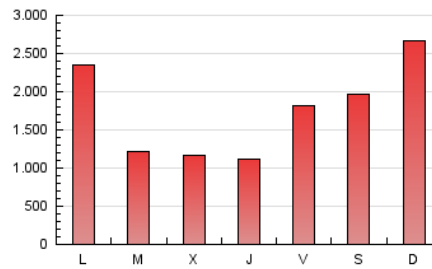

1. Cifras totales y promedios (Nacional e Internacional)

MES - AÑO	NAVEGADORES UNICOS	VISITAS	PAGINAS
Septiembre - 2019	745.574	1.768.644	5.425.563
PROMEDIO DIARIO	46.784	58.955	180.852
PROMEDIO LUNES-VIERNES	44.769	56.428	157.376
PROMEDIO SABADO-DOMINGO	51.486	64.851	235.629
PAGINAS / VISITAS	3,07		
DURACION MEDIA VISITAS	0:01:45		
DURACION MEDIA PAGINAS	0:00:51		

2. Secciones (Nacional e Internacional)

	PAGINAS	%
HOME	454.861	8.38 %
RESTO	4.970.702	91.62 %

3. Por día del mes (Nacional e Internacional)

Día	N. únicos	Visitas	Páginas	Día	N. únicos	Visitas	Páginas	Día	N. únicos	Visitas	Páginas
1	46.649	59.014	125.425	11	33.755	45.236	121.885	21	37.086	48.086	207.643
2	47.113	60.845	120.517	12	35.025	45.055	114.736	22	42.600	54.280	293.763
3	43.149	57.138	107.619	13	46.211	58.245	116.446	23	49.174	60.436	235.590
4	36.456	48.835	109.874	14	73.610	94.479	199.509	24	45.421	57.751	140.031
5	34.726	44.168	96.339	15	54.416	68.144	143.310	25	45.897	59.424	122.862
6	44.300	54.132	399.008	16	58.435	70.444	136.690	26	60.015	72.061	132.767
7	37.708	47.801	253.420	17	54.599	66.406	124.323	27	40.892	51.736	106.354
8	56.977	73.076	248.392	18	44.687	56.331	111.002	28	53.190	64.609	126.163
9	45.019	55.985	175.004	19	38.691	49.491	104.210	29	61.134	74.167	523.039
10	36.057	45.842	111.488	20	40.273	52.070	106.995	30	60.250	73.357	511.159

4. Gráficas (Nacional e Internacional)

4.1 Por día de la semana (promedio)

N. únicos / Visitas (x 100)

Páginas (x 100)

4.2 Por franja horaria (promedio)

Visitas (x 1000)

Páginas (x 1000)

4.3 Por meses