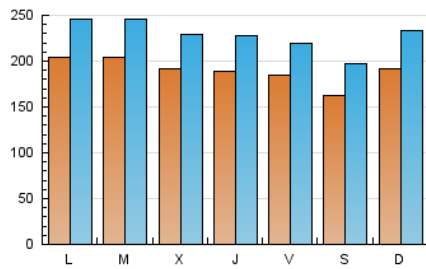

4. Gráficas (Nacional)

4.1 Por día de la semana (promedio)

N. únicos / Visitas (x 100)