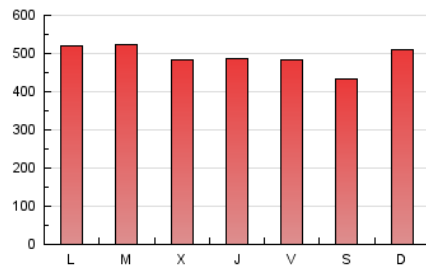

#### 3. Por día del mes (Nacional)

Día	N. únicos	Visitas	Páginas	Día	N. únicos	Visitas	Páginas	Día	N. únicos	Visitas	Páginas
1	14.317	17.305	42.316	11	20.866	24.628	49.334	21	17.790	21.337	50.096
2	15.300	18.830	41.388	12	20.093	23.845	47.830	22	15.326	18.469	38.520
3	17.076	20.571	47.744	13	22.877	27.633	53.914	23	18.793	22.354	46.366
4	19.706	23.892	49.770	14	23.427	27.722	57.917	24	19.675	23.694	48.897
5	15.935	19.437	41.162	15	19.800	23.908	50.327	25	22.493	27.176	61.242
6	15.079	18.101	38.871	16	24.143	29.284	59.373	26	19.019	22.577	48.492
7	15.437	18.377	39.739	17	20.937	25.123	55.952	27	18.692	22.446	48.293
8	17.263	21.376	45.052	18	18.872	22.591	48.456	28	17.206	20.446	46.124
9	20.512	25.099	52.342	19	21.513	25.896	56.459	29	14.641	17.572	40.034
10	24.227	29.093	55.839	20	19.137	22.789	53.975	30	17.339	20.921	54.843

4. Gráficas (Nacional)

4.1 Por día de la semana (promedio)

N. únicos / Visitas (x 100)

Páginas (x 100)

4.2 Por franja horaria (promedio)

Visitas (x 1000)

Páginas (x 1000)

4.3 Por meses