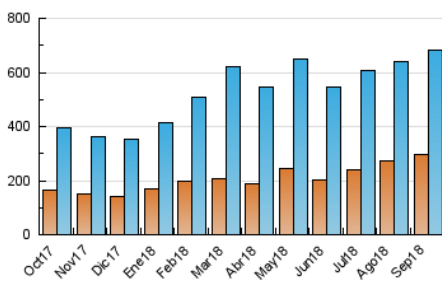

#### 3. Por día del mes (Nacional)

Día	N. únicos	Visitas	Páginas	Día	N. únicos	Visitas	Páginas	Día	N. únicos	Visitas	Páginas
1	14.317	17.305	42.316	11	20.866	24.628	49.334	21	17.790	21.337	50.096
2	15.300	18.830	41.388	12	20.093	23.845	47.830	22	15.326	18.469	38.520
3	17.076	20.571	47.744	13	22.877	27.633	53.914	23	18.793	22.354	46.366
4	19.706	23.892	49.770	14	23.427	27.722	57.917	24	19.675	23.694	48.897
5	15.935	19.437	41.162	15	19.800	23.908	50.327	25	22.493	27.176	61.242
6	15.079	18.101	38.871	16	24.143	29.284	59.373	26	19.019	22.577	48.492
7	15.437	18.377	39.739	17	20.937	25.123	55.952	27	18.692	22.446	48.293
8	17.263	21.376	45.052	18	18.872	22.591	48.456	28	17.206	20.446	46.124
9	20.512	25.099	52.342	19	21.513	25.896	56.459	29	14.641	17.572	40.034
10	24.227	29.093	55.839	20	19.137	22.789	53.975	30	17.339	20.921	54.843

4. Gráficas (Nacional)

4.1 Por día de la semana (promedio)

N. únicos / Visitas (x 100)

Páginas (x 100)

4.2 Por franja horaria (promedio)

Visitas (x 1000)

Páginas (x 1000)

4.3 Por meses

N. únicos / Visitas (x 1000)

Páginas (x 1000)