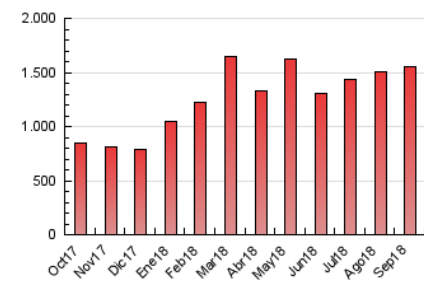

### 3. Por día del mes (Nacional e Internacional)

Día	N. únicos	Visitas	Páginas	Día	N. únicos	Visitas	Páginas	Día	N. únicos	Visitas	Páginas
1	15.566	18.670	44.296	11	22.828	26.683	52.312	21	19.571	23.232	53.293
2	16.499	20.155	43.455	12	22.540	26.474	51.438	22	16.589	19.917	40.787
3	18.554	22.202	50.258	13	25.247	30.264	57.590	23	20.271	24.025	48.890
4	21.487	25.792	52.522	14	25.333	29.777	60.958	24	21.721	25.818	52.109
5	17.382	21.143	43.608	15	21.293	25.652	52.930	25	24.353	29.356	64.731
6	16.464	19.685	41.297	16	25.806	31.171	62.182	26	20.834	24.643	51.491
7	16.832	19.890	42.056	17	22.868	27.222	59.225	27	20.708	24.677	51.449
8	18.454	22.660	47.064	18	20.896	24.722	51.521	28	18.830	22.306	48.698
9	21.826	26.625	54.610	19	23.534	28.064	59.623	29	15.853	18.957	42.078
10	25.851	30.891	58.525	20	21.077	24.918	57.394	30	18.811	22.505	57.447

4. Gráficas (Nacional e Internacional)

4.1 Por día de la semana (promedio)

N. únicos / Visitas (x 100)

Páginas (x 100)

4.2 Por franja horaria (promedio)

Visitas (x 1000)

Páginas (x 1000)

4.3 Por meses

N. únicos / Visitas (x 1000)

Páginas (x 1000)