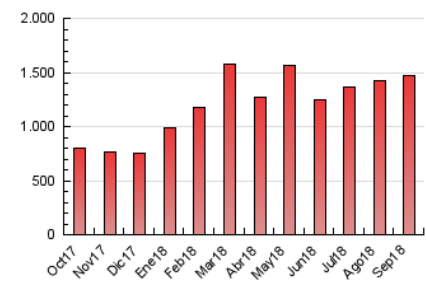

#### 3. Por día del mes (Nacional)

Día	N. únicos	Visitas	Páginas	Día	N. únicos	Visitas	Páginas	Día	N. únicos	Visitas	Páginas
1	14.317	17.305	42.316	11	20.866	24.628	49.334	21	17.790	21.337	50.096
2	15.300	18.830	41.388	12	20.093	23.845	47.830	22	15.326	18.469	38.520
3	17.076	20.571	47.744	13	22.877	27.633	53.914	23	18.793	22.354	46.366
4	19.706	23.892	49.770	14	23.427	27.722	57.917	24	19.675	23.694	48.897
5	15.935	19.437	41.162	15	19.800	23.908	50.327	25	22.493	27.176	61.242
6	15.079	18.101	38.871	16	24.143	29.284	59.373	26	19.019	22.577	48.492
7	15.437	18.377	39.739	17	20.937	25.123	55.952	27	18.692	22.446	48.293
8	17.263	21.376	45.052	18	18.872	22.591	48.456	28	17.206	20.446	46.124
9	20.512	25.099	52.342	19	21.513	25.896	56.459	29	14.641	17.572	40.034
10	24.227	29.093	55.839	20	19.137	22.789	53.975	30	17.339	20.921	54.843

4. Gráficas (Nacional)

4.1 Por día de la semana (promedio)

N. únicos / Visitas (x 100)

Páginas (x 100)

4.2 Por franja horaria (promedio)

Visitas (x 1000)

Páginas (x 1000)

4.3 Por meses

N. únicos / Visitas (x 1000)

Páginas (x 1000)