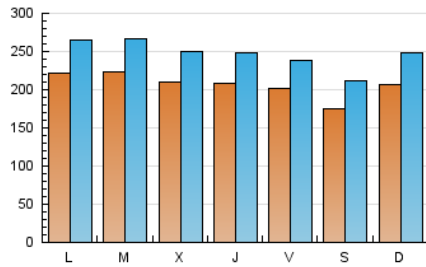

4. Gráficas (Nacional e Internacional)

4.1 Por día de la semana (promedio)

N. únicos / Visitas (x 100)