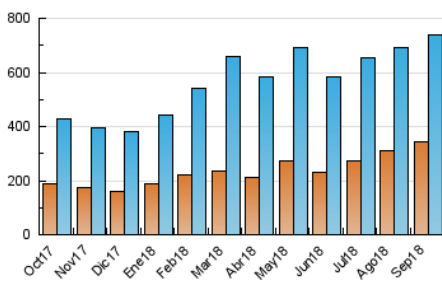

### 3. Por día del mes (Nacional e Internacional)

Día	N. únicos	Visitas	Páginas	Día	N. únicos	Visitas	Páginas	Día	N. únicos	Visitas	Páginas
1	15.566	18.670	44.296	11	22.828	26.683	52.312	21	19.571	23.232	53.293
2	16.499	20.155	43.455	12	22.540	26.474	51.438	22	16.589	19.917	40.787
3	18.554	22.202	50.258	13	25.247	30.264	57.590	23	20.271	24.025	48.890
4	21.487	25.792	52.522	14	25.333	29.777	60.958	24	21.721	25.818	52.109
5	17.382	21.143	43.608	15	21.293	25.652	52.930	25	24.353	29.356	64.731
6	16.464	19.685	41.297	16	25.806	31.171	62.182	26	20.834	24.643	51.491
7	16.832	19.890	42.056	17	22.868	27.222	59.225	27	20.708	24.677	51.449
8	18.454	22.660	47.064	18	20.896	24.722	51.521	28	18.830	22.306	48.698
9	21.826	26.625	54.610	19	23.534	28.064	59.623	29	15.853	18.957	42.078
10	25.851	30.891	58.525	20	21.077	24.918	57.394	30	18.811	22.505	57.447

4. Gráficas (Nacional e Internacional)

4.1 Por día de la semana (promedio)

N. únicos / Visitas (x 100)

Páginas (x 100)

4.2 Por franja horaria (promedio)

Visitas (x 1000)

Páginas (x 1000)

4.3 Por meses

N. únicos / Visitas (x 1000)

Páginas (x 1000)