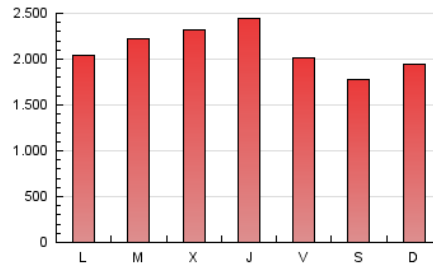

Granada Hoy

1. Cifras totales y promedios (Nacional)

MES - AÑO	NAVEGADORES UNICOS	VISITAS	PAGINAS
Agosto - 2020	1.184.813	3.613.584	6.481.978
PROMEDIO DIARIO	80.270	116.567	209.096
PROMEDIO LUNES-VIERNES	85.800	123.362	220.077
PROMEDIO SABADO-DOMINGO	68.658	102.299	186.037
PAGINAS / VISITAS	1,79		
DURACION MEDIA VISITAS	0:02:34		
DURACION MEDIA PAGINAS	0:03:14		

2. Secciones (Nacional)

	PAGINAS	%
HOME	2.019.237	31.15 %
RESTO	4.462.741	68.85 %

3. Por día del mes (Nacional)

Día	N. únicos	Visitas	Páginas	Día	N. únicos	Visitas	Páginas	Día	N. únicos	Visitas	Páginas
1	74.321	112.083	187.291	11	71.592	106.853	200.087	21	61.869	100.426	192.599
2	83.905	126.112	209.211	12	78.637	120.278	218.642	22	58.036	91.402	160.044
3	76.862	113.622	189.703	13	70.227	101.720	199.001	23	60.425	95.676	171.259
4	75.141	116.640	208.804	14	69.303	101.404	191.919	24	65.585	104.593	196.522
5	64.435	102.981	192.125	15	61.805	86.897	162.738	25	122.732	160.458	262.022
6	64.114	99.029	191.578	16	73.734	106.703	189.004	26	142.333	173.533	288.583
7	60.002	93.853	176.494	17	67.244	104.517	190.095	27	207.893	250.474	379.468
8	64.028	99.082	188.729	18	79.265	123.501	216.653	28	118.615	150.017	245.619
9	81.176	116.737	214.338	19	77.391	121.708	228.870	29	62.767	91.530	188.961
10	74.446	110.775	220.049	20	66.552	111.515	209.206	30	66.378	96.767	188.793
								31	87.571	122.698	223.571

4. Gráficas (Nacional)

4.1 Por día de la semana (promedio)

N. únicos / Visitas (x 100)

Páginas (x 100)

4.2 Por franja horaria (promedio)

Visitas (x 1000)

Páginas (x 1000)

4.3 Por meses