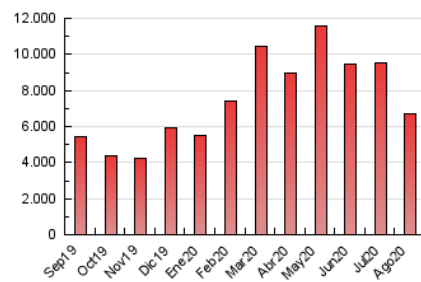

Páginas (x 1000)