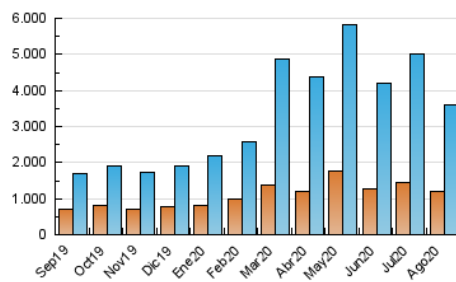

4.3 Por meses

N. únicos / Visitas (x 1000)