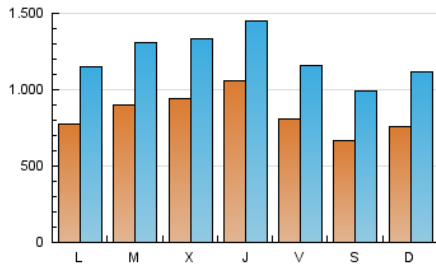

Granada Hoy

1. Cifras totales y promedios (Nacional e Internacional)

MES - AÑO	NAVEGADORES UNICOS	VISITAS	PAGINAS
Agosto - 2020	1.248.729	3.731.382	6.710.398
PROMEDIO DIARIO	83.307	120.367	216.464
PROMEDIO LUNES-VIERNES	89.052	127.402	227.928
PROMEDIO SABADO-DOMINGO	71.244	105.594	192.392
PAGINAS / VISITAS	1,80		
DURACION MEDIA VISITAS	0:02:39		
DURACION MEDIA PAGINAS	0:03:19		

2. Secciones (Nacional e Internacional)

	PAGINAS	%
HOME	2.072.700	30.89 %
RESTO	4.637.698	69.11 %

3. Por día del mes (Nacional e Internacional)

Día	N. únicos	Visitas	Páginas	Día	N. únicos	Visitas	Páginas	Día	N. únicos	Visitas	Páginas
1	77.101	115.592	193.940	11	74.561	110.544	207.458	21	65.278	104.597	200.397
2	86.654	129.975	215.996	12	81.650	124.179	226.716	22	60.072	94.385	165.549
3	80.042	117.482	196.583	13	73.216	105.387	206.482	23	62.886	98.754	177.079
4	78.191	120.460	216.527	14	71.796	104.898	199.209	24	68.120	107.910	202.991
5	67.291	106.665	199.688	15	64.388	89.977	168.856	25	126.271	164.624	269.725
6	66.827	102.588	199.041	16	76.444	110.041	195.455	26	146.726	178.417	297.617
7	62.560	96.993	182.918	17	70.031	108.243	197.631	27	214.443	258.083	391.702
8	66.545	102.514	195.356	18	82.435	127.673	224.740	28	123.030	155.287	254.986
9	84.408	120.559	221.665	19	80.330	125.588	236.737	29	65.121	94.523	195.361
10	77.537	114.677	227.976	20	69.204	114.878	216.000	30	68.816	99.619	194.659
								31	90.549	126.270	231.358

4. Gráficas (Nacional e Internacional)

4.1 Por día de la semana (promedio)

N. únicos / Visitas (x 100)

Páginas (x 100)

4.2 Por franja horaria (promedio)

Visitas (x 1000)

Páginas (x 1000)

4.3 Por meses