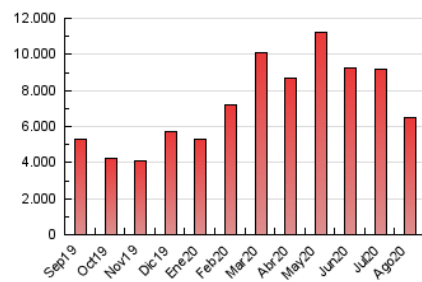

Páginas (x 1000)