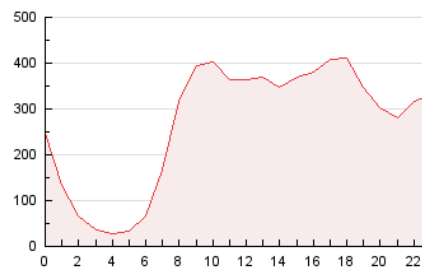

2. Secciones (Nacional)

	PAGINAS	%
HOME	2.019.237	31.15 %
RESTO	4.462.741	68.85 %

3. Por día del mes (Nacional)

Día	N. únicos	Visitas	Páginas	Día	N. únicos	Visitas	Páginas	Día	N. únicos	Visitas	Páginas
1	74.321	112.083	187.291	11	71.592	106.853	200.087	21	61.869	100.426	192.599
2	83.905	126.112	209.211	12	78.637	120.278	218.642	22	58.036	91.402	160.044
3	76.862	113.622	189.703	13	70.227	101.720	199.001	23	60.425	95.676	171.259
4	75.141	116.640	208.804	14	69.303	101.404	191.919	24	65.585	104.593	196.522
5	64.435	102.981	192.125	15	61.805	86.897	162.738	25	122.732	160.458	262.022
6	64.114	99.029	191.578	16	73.734	106.703	189.004	26	142.333	173.533	288.583
7	60.002	93.853	176.494	17	67.244	104.517	190.095	27	207.893	250.474	379.468
8	64.028	99.082	188.729	18	79.265	123.501	216.653	28	118.615	150.017	245.619
9	81.176	116.737	214.338	19	77.391	121.708	228.870	29	62.767	91.530	188.961
10	74.446	110.775	220.049	20	66.552	111.515	209.206	30	66.378	96.767	188.793
								31	87.571	122.698	223.571

4. Gráficas (Nacional)

4.1 Por día de la semana (promedio)

N. únicos / Visitas (x 100)

Páginas (x 100)

4.2 Por franja horaria (promedio)

Visitas (x 1000)

Páginas (x 1000)

4.3 Por meses

Página Vista:

Conjunto de ficheros enviado a un usuario como resultado de una petición del mismo recibida por el servidor. Cuando la página está formada por varios marcos (frames), el conjunto de los mismos tendrá, a efectos de cómputo, la consideración de una página unitaria.