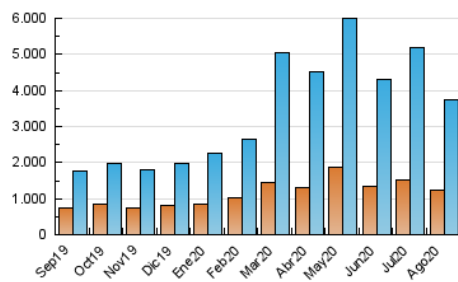

4.3 Por meses

N. únicos / Visitas (x 1000)