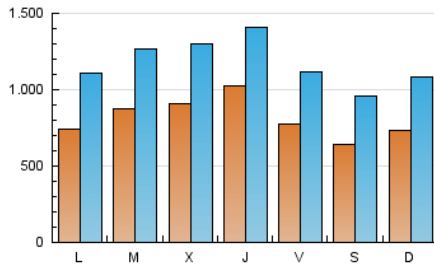

Granada Hoy

1. Cifras totales y promedios (Nacional)

MES - AÑO	NAVEGADORES UNICOS	VISITAS	PAGINAS
Agosto - 2020	1.184.813	3.613.584	6.481.978
PROMEDIO DIARIO	80.270	116.567	209.096
PROMEDIO LUNES-VIERNES	85.800	123.362	220.077
PROMEDIO SABADO-DOMINGO	68.658	102.299	186.037
PAGINAS / VISITAS	1,79		
DURACION MEDIA VISITAS	0:02:34		
DURACION MEDIA PAGINAS	0:03:14		

2. Secciones (Nacional)

	PAGINAS	%
HOME	2.019.237	31.15 %
RESTO	4.462.741	68.85 %

3. Por día del mes (Nacional)

Día	N. únicos	Visitas	Páginas	Día	N. únicos	Visitas	Páginas	Día	N. únicos	Visitas	Páginas
1	74.321	112.083	187.291	11	71.592	106.853	200.087	21	61.869	100.426	192.599
2	83.905	126.112	209.211	12	78.637	120.278	218.642	22	58.036	91.402	160.044
3	76.862	113.622	189.703	13	70.227	101.720	199.001	23	60.425	95.676	171.259
4	75.141	116.640	208.804	14	69.303	101.404	191.919	24	65.585	104.593	196.522
5	64.435	102.981	192.125	15	61.805	86.897	162.738	25	122.732	160.458	262.022
6	64.114	99.029	191.578	16	73.734	106.703	189.004	26	142.333	173.533	288.583
7	60.002	93.853	176.494	17	67.244	104.517	190.095	27	207.893	250.474	379.468
8	64.028	99.082	188.729	18	79.265	123.501	216.653	28	118.615	150.017	245.619
9	81.176	116.737	214.338	19	77.391	121.708	228.870	29	62.767	91.530	188.961
10	74.446	110.775	220.049	20	66.552	111.515	209.206	30	66.378	96.767	188.793
								31	87.571	122.698	223.571

4. Gráficas (Nacional)

4.1 Por día de la semana (promedio)

N. únicos / Visitas (x 100)

Páginas (x 100)

4.2 Por franja horaria (promedio)

Visitas (x 1000)

Páginas (x 1000)

4.3 Por meses