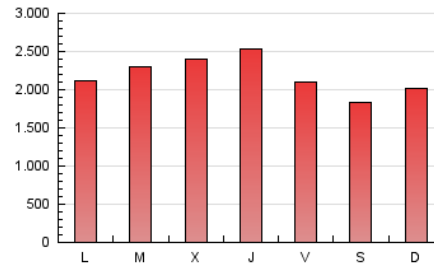

Granada Hoy

1. Cifras totales y promedios (Nacional e Internacional)

MES - AÑO	NAVEGADORES UNICOS	VISITAS	PAGINAS
Agosto - 2020	1.248.729	3.731.382	6.710.398
PROMEDIO DIARIO	83.307	120.367	216.464
PROMEDIO LUNES-VIERNES	89.052	127.402	227.928
PROMEDIO SABADO-DOMINGO	71.244	105.594	192.392
PAGINAS / VISITAS	1,80		
DURACION MEDIA VISITAS	0:02:39		
DURACION MEDIA PAGINAS	0:03:19		

2. Secciones (Nacional e Internacional)

	PAGINAS	%
HOME	2.072.700	30.89 %
RESTO	4.637.698	69.11 %

3. Por día del mes (Nacional e Internacional)

Día	N. únicos	Visitas	Páginas	Día	N. únicos	Visitas	Páginas	Día	N. únicos	Visitas	Páginas
1	77.101	115.592	193.940	11	74.561	110.544	207.458	21	65.278	104.597	200.397
2	86.654	129.975	215.996	12	81.650	124.179	226.716	22	60.072	94.385	165.549
3	80.042	117.482	196.583	13	73.216	105.387	206.482	23	62.886	98.754	177.079
4	78.191	120.460	216.527	14	71.796	104.898	199.209	24	68.120	107.910	202.991
5	67.291	106.665	199.688	15	64.388	89.977	168.856	25	126.271	164.624	269.725
6	66.827	102.588	199.041	16	76.444	110.041	195.455	26	146.726	178.417	297.617
7	62.560	96.993	182.918	17	70.031	108.243	197.631	27	214.443	258.083	391.702
8	66.545	102.514	195.356	18	82.435	127.673	224.740	28	123.030	155.287	254.986
9	84.408	120.559	221.665	19	80.330	125.588	236.737	29	65.121	94.523	195.361
10	77.537	114.677	227.976	20	69.204	114.878	216.000	30	68.816	99.619	194.659
								31	90.549	126.270	231.358

4. Gráficas (Nacional e Internacional)

4.1 Por día de la semana (promedio)

N. únicos / Visitas (x 100)

Páginas (x 100)

4.2 Por franja horaria (promedio)

Visitas (x 1000)

Páginas (x 1000)

4.3 Por meses