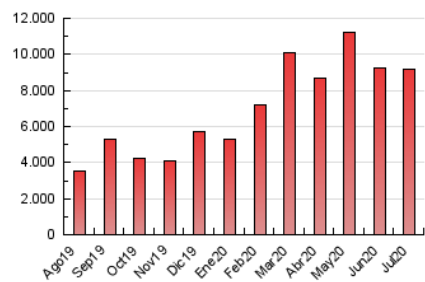

Páginas (x 1000)