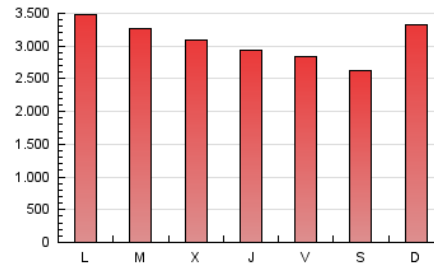

1. Cifras totales y promedios (Nacional e Internacional)

MES - AÑO	NAVEGADORES UNICOS	VISITAS	PAGINAS
Julio - 2020	1.529.684	5.171.209	9.507.805
PROMEDIO DIARIO	111.792	166.813	306.703
PROMEDIO LUNES-VIERNES	113.034	168.042	309.929
PROMEDIO SABADO-DOMINGO	108.219	163.280	297.429
PAGINAS / VISITAS	1,84		
DURACION MEDIA VISITAS	0:02:37		
DURACION MEDIA PAGINAS	0:03:07		

2. Secciones (Nacional e Internacional)

	PAGINAS	%
HOME	2.402.632	25.27 %
RESTO	7.105.173	74.73 %

3. Por día del mes (Nacional e Internacional)

Día	N. únicos	Visitas	Páginas	Día	N. únicos	Visitas	Páginas	Día	N. únicos	Visitas	Páginas
1	90.414	146.682	268.543	11	95.511	156.126	278.248	21	101.753	153.292	277.839
2	107.410	157.138	298.743	12	146.324	216.648	463.108	22	95.363	142.075	259.209
3	104.141	151.809	274.704	13	145.377	210.803	393.935	23	113.658	163.444	276.548
4	112.953	165.839	308.739	14	114.973	180.725	362.153	24	140.659	192.748	309.688
5	121.087	186.612	343.546	15	109.921	173.233	373.357	25	92.007	129.391	209.268
6	142.779	204.729	338.676	16	108.801	160.196	315.727	26	82.412	122.831	199.830
7	141.641	194.999	362.695	17	115.793	169.705	314.313	27	95.020	144.802	242.290
8	105.202	169.879	336.389	18	94.651	139.964	254.791	28	128.335	184.671	301.732
9	109.371	178.044	329.523	19	120.808	188.830	321.905	29	121.931	179.745	305.083
10	100.842	151.944	288.938	20	126.120	179.392	418.531	30	95.832	148.293	249.979
								31	84.452	126.620	229.775

4. Gráficas (Nacional e Internacional)

4.1 Por día de la semana (promedio)

N. únicos / Visitas (x 100)

Páginas (x 100)

4.2 Por franja horaria (promedio)

Visitas (x 1000)

Páginas (x 1000)

4.3 Por meses