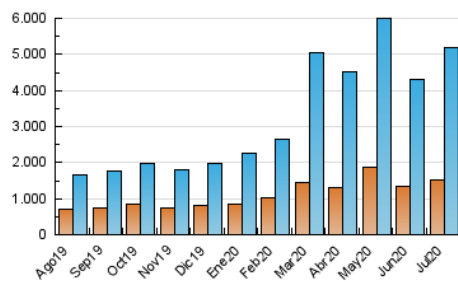

4.3 Por meses

N. únicos / Visitas (x 1000)