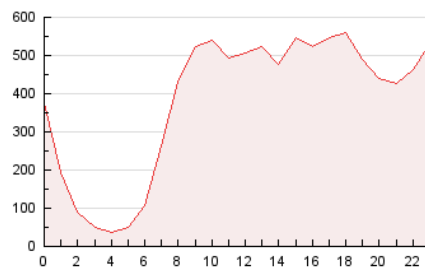

2. Secciones (Nacional)

	PAGINAS	%
HOME	2.345.929	25.52 %
RESTO	6.846.529	74.48 %

3. Por día del mes (Nacional)

Día	N. únicos	Visitas	Páginas	Día	N. únicos	Visitas	Páginas	Día	N. únicos	Visitas	Páginas
1	87.703	143.074	260.819	11	92.968	152.331	270.304	21	97.822	148.269	268.240
2	104.422	153.403	290.867	12	143.108	212.156	452.613	22	91.068	137.147	250.166
3	101.611	148.153	267.140	13	141.245	205.176	382.351	23	109.476	158.538	267.894
4	108.878	160.983	299.135	14	111.377	175.997	351.745	24	136.651	188.151	301.168
5	118.014	182.480	335.623	15	106.321	168.555	362.845	25	88.724	125.582	202.123
6	138.517	199.702	328.888	16	101.146	151.720	302.109	26	79.674	119.040	192.715
7	121.440	171.573	330.109	17	111.482	164.673	304.045	27	91.798	140.521	234.282
8	100.969	164.155	324.475	18	91.688	135.996	246.623	28	124.244	179.503	292.442
9	106.136	173.565	319.852	19	116.275	183.234	311.713	29	117.549	174.211	294.499
10	97.906	147.889	280.311	20	120.302	172.998	404.968	30	91.847	143.316	240.719
								31	81.069	122.603	221.675

4. Gráficas (Nacional)

4.1 Por día de la semana (promedio)

N. únicos / Visitas (x 100)

Páginas (x 100)

4.2 Por franja horaria (promedio)

Visitas (x 1000)

Páginas (x 1000)

4.3 Por meses