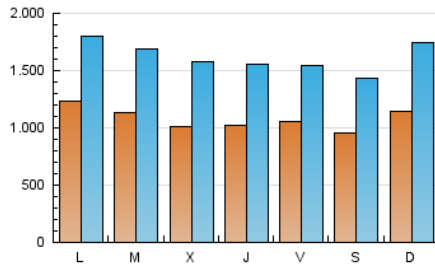

1. Cifras totales y promedios (Nacional)

MES - AÑO	NAVEGADORES UNICOS	VISITAS	PAGINAS
Julio - 2020	1.431.546	5.004.694	9.192.458
PROMEDIO DIARIO	107.465	161.442	296.531
PROMEDIO LUNES-VIERNES	108.352	162.300	299.200
PROMEDIO SABADO-DOMINGO	104.916	158.975	288.856
PAGINAS / VISITAS	1,84		
DURACION MEDIA VISITAS	0:02:33		
DURACION MEDIA PAGINAS	0:03:03		

2. Secciones (Nacional)

	PAGINAS	%
HOME	2.345.929	25.52 %
RESTO	6.846.529	74.48 %

3. Por día del mes (Nacional)

Día	N. únicos	Visitas	Páginas	Día	N. únicos	Visitas	Páginas	Día	N. únicos	Visitas	Páginas
1	87.703	143.074	260.819	11	92.968	152.331	270.304	21	97.822	148.269	268.240
2	104.422	153.403	290.867	12	143.108	212.156	452.613	22	91.068	137.147	250.166
3	101.611	148.153	267.140	13	141.245	205.176	382.351	23	109.476	158.538	267.894
4	108.878	160.983	299.135	14	111.377	175.997	351.745	24	136.651	188.151	301.168
5	118.014	182.480	335.623	15	106.321	168.555	362.845	25	88.724	125.582	202.123
6	138.517	199.702	328.888	16	101.146	151.720	302.109	26	79.674	119.040	192.715
7	121.440	171.573	330.109	17	111.482	164.673	304.045	27	91.798	140.521	234.282
8	100.969	164.155	324.475	18	91.688	135.996	246.623	28	124.244	179.503	292.442
9	106.136	173.565	319.852	19	116.275	183.234	311.713	29	117.549	174.211	294.499
10	97.906	147.889	280.311	20	120.302	172.998	404.968	30	91.847	143.316	240.719
								31	81.069	122.603	221.675

4. Gráficas (Nacional)

4.1 Por día de la semana (promedio)

N. únicos / Visitas (x 100)

Páginas (x 100)

4.2 Por franja horaria (promedio)

Visitas (x 1000)

Páginas (x 1000)

4.3 Por meses