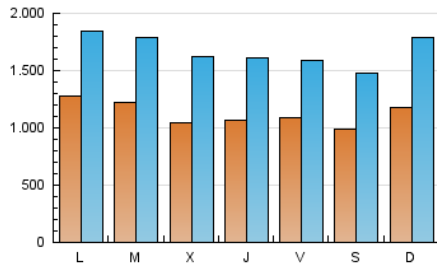

1. Cifras totales y promedios (Nacional e Internacional)

MES - AÑO	NAVEGADORES UNICOS	VISITAS	PAGINAS
Julio - 2020	1.529.684	5.171.209	9.507.805
PROMEDIO DIARIO	111.792	166.813	306.703
PROMEDIO LUNES-VIERNES	113.034	168.042	309.929
PROMEDIO SABADO-DOMINGO	108.219	163.280	297.429
PAGINAS / VISITAS	1,84		
DURACION MEDIA VISITAS	0:02:37		
DURACION MEDIA PAGINAS	0:03:07		

2. Secciones (Nacional e Internacional)

	PAGINAS	%
HOME	2.402.632	25.27 %
RESTO	7.105.173	74.73 %

3. Por día del mes (Nacional e Internacional)

Día	N. únicos	Visitas	Páginas	Día	N. únicos	Visitas	Páginas	Día	N. únicos	Visitas	Páginas
1	90.414	146.682	268.543	11	95.511	156.126	278.248	21	101.753	153.292	277.839
2	107.410	157.138	298.743	12	146.324	216.648	463.108	22	95.363	142.075	259.209
3	104.141	151.809	274.704	13	145.377	210.803	393.935	23	113.658	163.444	276.548
4	112.953	165.839	308.739	14	114.973	180.725	362.153	24	140.659	192.748	309.688
5	121.087	186.612	343.546	15	109.921	173.233	373.357	25	92.007	129.391	209.268
6	142.779	204.729	338.676	16	108.801	160.196	315.727	26	82.412	122.831	199.830
7	141.641	194.999	362.695	17	115.793	169.705	314.313	27	95.020	144.802	242.290
8	105.202	169.879	336.389	18	94.651	139.964	254.791	28	128.335	184.671	301.732
9	109.371	178.044	329.523	19	120.808	188.830	321.905	29	121.931	179.745	305.083
10	100.842	151.944	288.938	20	126.120	179.392	418.531	30	95.832	148.293	249.979
								31	84.452	126.620	229.775

4. Gráficas (Nacional e Internacional)

4.1 Por día de la semana (promedio)

N. únicos / Visitas (x 100)

Páginas (x 100)

4.2 Por franja horaria (promedio)

Visitas (x 1000)

Páginas (x 1000)

4.3 Por meses