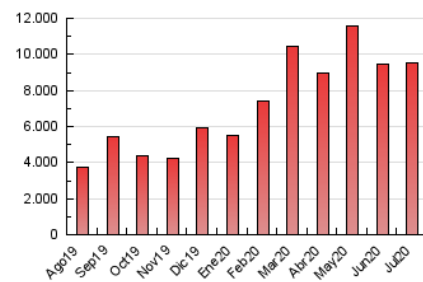

Páginas (x 1000)