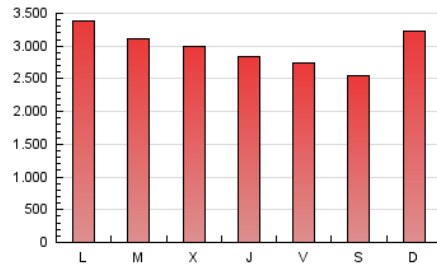

1. Cifras totales y promedios (Nacional)

MES - AÑO	NAVEGADORES UNICOS	VISITAS	PAGINAS
Julio - 2020	1.431.546	5.004.694	9.192.458
PROMEDIO DIARIO	107.465	161.442	296.531
PROMEDIO LUNES-VIERNES	108.352	162.300	299.200
PROMEDIO SABADO-DOMINGO	104.916	158.975	288.856
PAGINAS / VISITAS	1,84		
DURACION MEDIA VISITAS	0:02:33		
DURACION MEDIA PAGINAS	0:03:03		

2. Secciones (Nacional)

	PAGINAS	%
HOME	2.345.929	25.52 %
RESTO	6.846.529	74.48 %

3. Por día del mes (Nacional)

Día	N. únicos	Visitas	Páginas	Día	N. únicos	Visitas	Páginas	Día	N. únicos	Visitas	Páginas
1	87.703	143.074	260.819	11	92.968	152.331	270.304	21	97.822	148.269	268.240
2	104.422	153.403	290.867	12	143.108	212.156	452.613	22	91.068	137.147	250.166
3	101.611	148.153	267.140	13	141.245	205.176	382.351	23	109.476	158.538	267.894
4	108.878	160.983	299.135	14	111.377	175.997	351.745	24	136.651	188.151	301.168
5	118.014	182.480	335.623	15	106.321	168.555	362.845	25	88.724	125.582	202.123
6	138.517	199.702	328.888	16	101.146	151.720	302.109	26	79.674	119.040	192.715
7	121.440	171.573	330.109	17	111.482	164.673	304.045	27	91.798	140.521	234.282
8	100.969	164.155	324.475	18	91.688	135.996	246.623	28	124.244	179.503	292.442
9	106.136	173.565	319.852	19	116.275	183.234	311.713	29	117.549	174.211	294.499
10	97.906	147.889	280.311	20	120.302	172.998	404.968	30	91.847	143.316	240.719
								31	81.069	122.603	221.675

4. Gráficas (Nacional)

4.1 Por día de la semana (promedio)

N. únicos / Visitas (x 100)

Páginas (x 100)

4.2 Por franja horaria (promedio)

Visitas (x 1000)

Páginas (x 1000)

4.3 Por meses