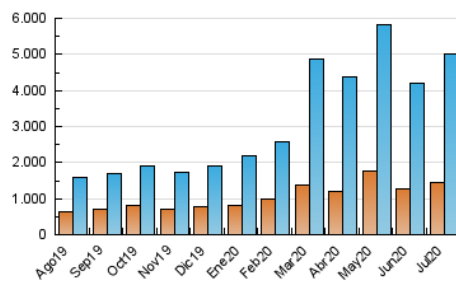

4.3 Por meses

N. únicos / Visitas (x 1000)