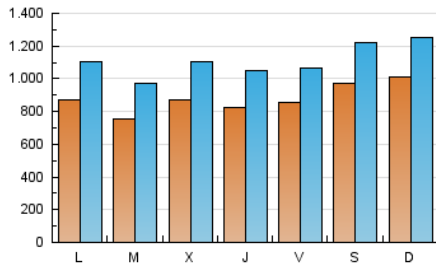

Granada Hoy

1. Cifras totales y promedios (Nacional e Internacional)

MES - AÑO	NAVEGADORES UNICOS	VISITAS	PAGINAS
Junio - 2023	1.288.285	3.320.642	8.435.836
PROMEDIO DIARIO	87.843	110.688	281.195
PROMEDIO LUNES-VIERNES	83.699	106.018	274.639
PROMEDIO SABADO-DOMINGO	99.239	123.530	299.224
PAGINAS / VISITAS	2,54		
DURACION MEDIA VISITAS	0:03:08		
DURACION MEDIA PAGINAS	0:02:02		

2. Secciones (Nacional e Internacional)

	PAGINAS	%
HOME	1.545.150	18.32 %
RESTO	6.890.686	81.68 %

3. Por día del mes (Nacional e Internacional)

Día	N. únicos	Visitas	Páginas	Día	N. únicos	Visitas	Páginas	Día	N. únicos	Visitas	Páginas
1	95.350	124.286	377.575	11	79.339	98.063	203.187	21	78.587	100.096	209.192
2	145.090	180.952	620.540	12	74.728	96.064	212.442	22	65.838	82.310	182.439
3	160.437	200.575	524.054	13	74.362	96.253	205.689	23	69.064	85.583	219.927
4	139.223	168.747	440.965	14	66.522	85.801	223.866	24	78.040	94.876	182.232
5	99.629	127.052	520.216	15	80.337	100.296	197.471	25	108.356	134.865	300.808
6	86.121	112.332	337.970	16	84.858	105.108	192.822	26	90.162	112.045	295.196
7	128.619	162.416	390.204	17	78.115	100.404	237.142	27	66.759	84.485	225.258
8	106.132	136.765	365.364	18	78.186	99.413	311.029	28	74.743	94.649	217.169
9	65.229	81.353	194.881	19	84.303	105.378	248.152	29	65.371	81.975	215.301
10	72.214	91.299	194.372	20	74.772	96.697	204.688	30	64.803	80.504	185.685

4. Gráficas (Nacional e Internacional)

4.1 Por día de la semana (promedio)

N. únicos / Visitas (x 100)

Páginas (x 100)

4.2 Por franja horaria (promedio)

Visitas_ (x 1000)

Páginas (x 1000)

4.3 Por meses