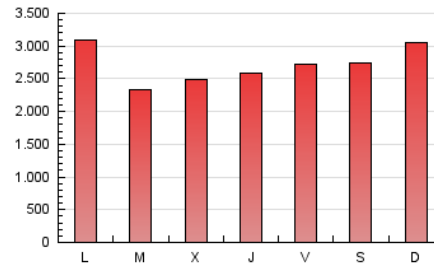

Granada Hoy

1. Cifras totales y promedios (Nacional)

MES - AÑO	NAVEGADORES UNICOS	VISITAS	PAGINAS
Junio - 2023	1.202.934	3.182.945	8.142.817
PROMEDIO DIARIO	83.989	106.098	271.427
PROMEDIO LUNES-VIERNES	79.909	101.503	264.903
PROMEDIO SABADO-DOMINGO	95.208	118.735	289.368
PAGINAS / VISITAS	2,56		
DURACION MEDIA VISITAS	0:03:07		
DURACION MEDIA PAGINAS	0:02:00		

2. Secciones (Nacional)

	PAGINAS	%
HOME	1.508.694	18.53 %
RESTO	6.634.123	81.47 %

3. Por día del mes (Nacional)

Día	N. únicos	Visitas	Páginas	Día	N. únicos	Visitas	Páginas	Día	N. únicos	Visitas	Páginas
1	90.653	118.543	366.888	11	75.343	93.774	195.720	21	75.284	96.124	201.425
2	139.398	173.971	604.225	12	71.088	91.705	203.820	22	62.473	78.485	174.717
3	153.053	191.700	505.718	13	71.055	92.081	196.795	23	65.511	81.562	211.518
4	134.894	163.362	427.010	14	62.842	81.613	210.530	24	75.083	91.508	175.274
5	95.344	121.629	503.356	15	77.158	96.437	189.636	25	104.878	130.890	293.606
6	82.113	107.444	325.552	16	81.448	101.223	185.768	26	86.648	107.824	287.457
7	124.020	156.689	378.441	17	74.891	96.434	228.963	27	63.460	80.701	217.483
8	101.042	131.001	353.303	18	74.681	95.201	301.942	28	70.903	90.489	209.045
9	61.506	76.967	186.065	19	80.973	101.036	239.421	29	62.236	78.320	207.392
10	68.842	87.014	186.711	20	71.311	92.632	197.128	30	61.525	76.586	177.908

4. Gráficas (Nacional)

4.1 Por día de la semana (promedio)

N. únicos / Visitas (x 100)

Páginas (x 100)

4.2 Por franja horaria (promedio)

Visitas_ (x 1000)

Páginas (x 1000)

4.3 Por meses