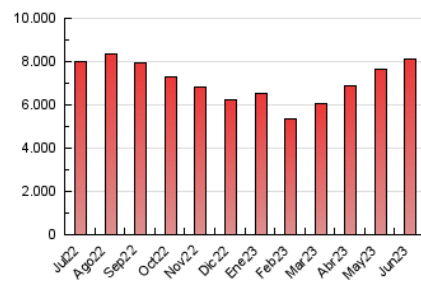

Páginas (x 1000)