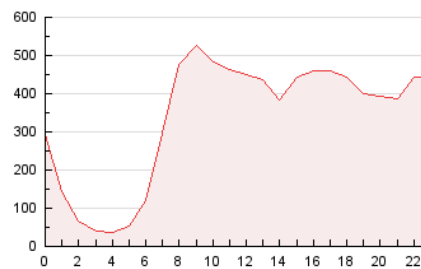

2. Secciones (Nacional)

	PAGINAS	%
HOME	1.508.694	18.53 %
RESTO	6.634.123	81.47 %

3. Por día del mes (Nacional)

Día	N. únicos	Visitas	Páginas	Día	N. únicos	Visitas	Páginas	Día	N. únicos	Visitas	Páginas
1	90.653	118.543	366.888	11	75.343	93.774	195.720	21	75.284	96.124	201.425
2	139.398	173.971	604.225	12	71.088	91.705	203.820	22	62.473	78.485	174.717
3	153.053	191.700	505.718	13	71.055	92.081	196.795	23	65.511	81.562	211.518
4	134.894	163.362	427.010	14	62.842	81.613	210.530	24	75.083	91.508	175.274
5	95.344	121.629	503.356	15	77.158	96.437	189.636	25	104.878	130.890	293.606
6	82.113	107.444	325.552	16	81.448	101.223	185.768	26	86.648	107.824	287.457
7	124.020	156.689	378.441	17	74.891	96.434	228.963	27	63.460	80.701	217.483
8	101.042	131.001	353.303	18	74.681	95.201	301.942	28	70.903	90.489	209.045
9	61.506	76.967	186.065	19	80.973	101.036	239.421	29	62.236	78.320	207.392
10	68.842	87.014	186.711	20	71.311	92.632	197.128	30	61.525	76.586	177.908

4. Gráficas (Nacional)

4.1 Por día de la semana (promedio)

N. únicos / Visitas (x 100)

Páginas (x 100)

4.2 Por franja horaria (promedio)

Visitas_ (x 1000)

Páginas (x 1000)

4.3 Por meses

Página Vista:

Conjunto de ficheros enviado a un usuario como resultado de una petición del mismo recibida por el servidor. Cuando la página está formada por varios marcos (frames), el conjunto de los mismos tendrá, a efectos de cómputo, la consideración de una página unitaria.