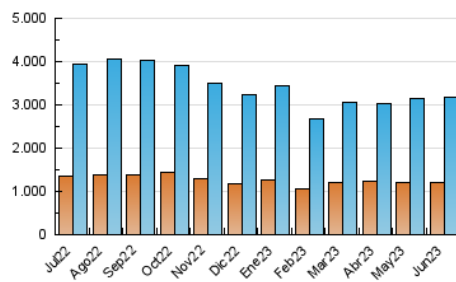

4.3 Por meses

N. únicos / Visitas (x 1000)