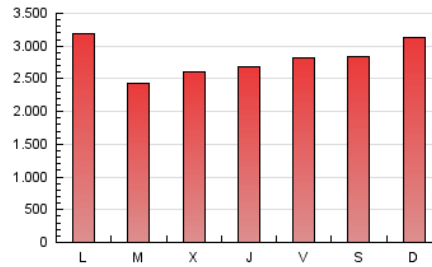

Granada Hoy

1. Cifras totales y promedios (Nacional e Internacional)

MES - AÑO	NAVEGADORES UNICOS	VISITAS	PAGINAS
Junio - 2023	1.288.285	3.320.642	8.435.836
PROMEDIO DIARIO	87.843	110.688	281.195
PROMEDIO LUNES-VIERNES	83.699	106.018	274.639
PROMEDIO SABADO-DOMINGO	99.239	123.530	299.224
PAGINAS / VISITAS	2,54		
DURACION MEDIA VISITAS	0:03:08		
DURACION MEDIA PAGINAS	0:02:02		

2. Secciones (Nacional e Internacional)

	PAGINAS	%
HOME	1.545.150	18.32 %
RESTO	6.890.686	81.68 %

3. Por día del mes (Nacional e Internacional)

Día	N. únicos	Visitas	Páginas	Día	N. únicos	Visitas	Páginas	Día	N. únicos	Visitas	Páginas
1	95.350	124.286	377.575	11	79.339	98.063	203.187	21	78.587	100.096	209.192
2	145.090	180.952	620.540	12	74.728	96.064	212.442	22	65.838	82.310	182.439
3	160.437	200.575	524.054	13	74.362	96.253	205.689	23	69.064	85.583	219.927
4	139.223	168.747	440.965	14	66.522	85.801	223.866	24	78.040	94.876	182.232
5	99.629	127.052	520.216	15	80.337	100.296	197.471	25	108.356	134.865	300.808
6	86.121	112.332	337.970	16	84.858	105.108	192.822	26	90.162	112.045	295.196
7	128.619	162.416	390.204	17	78.115	100.404	237.142	27	66.759	84.485	225.258
8	106.132	136.765	365.364	18	78.186	99.413	311.029	28	74.743	94.649	217.169
9	65.229	81.353	194.881	19	84.303	105.378	248.152	29	65.371	81.975	215.301
10	72.214	91.299	194.372	20	74.772	96.697	204.688	30	64.803	80.504	185.685

4. Gráficas (Nacional e Internacional)

4.1 Por día de la semana (promedio)

N. únicos / Visitas (x 100)

Páginas (x 100)

4.2 Por franja horaria (promedio)

Visitas_ (x 1000)

Páginas (x 1000)

4.3 Por meses