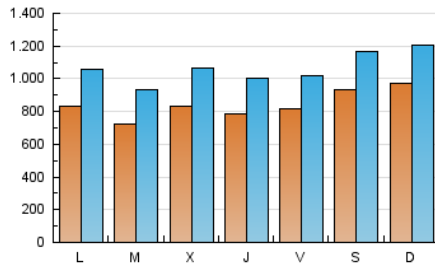

Granada Hoy

1. Cifras totales y promedios (Nacional)

MES - AÑO	NAVEGADORES UNICOS	VISITAS	PAGINAS
Junio - 2023	1.202.934	3.182.945	8.142.817
PROMEDIO DIARIO	83.989	106.098	271.427
PROMEDIO LUNES-VIERNES	79.909	101.503	264.903
PROMEDIO SABADO-DOMINGO	95.208	118.735	289.368
PAGINAS / VISITAS	2,56		
DURACION MEDIA VISITAS	0:03:07		
DURACION MEDIA PAGINAS	0:02:00		

2. Secciones (Nacional)

	PAGINAS	%
HOME	1.508.694	18.53 %
RESTO	6.634.123	81.47 %

3. Por día del mes (Nacional)

Día	N. únicos	Visitas	Páginas	Día	N. únicos	Visitas	Páginas	Día	N. únicos	Visitas	Páginas
1	90.653	118.543	366.888	11	75.343	93.774	195.720	21	75.284	96.124	201.425
2	139.398	173.971	604.225	12	71.088	91.705	203.820	22	62.473	78.485	174.717
3	153.053	191.700	505.718	13	71.055	92.081	196.795	23	65.511	81.562	211.518
4	134.894	163.362	427.010	14	62.842	81.613	210.530	24	75.083	91.508	175.274
5	95.344	121.629	503.356	15	77.158	96.437	189.636	25	104.878	130.890	293.606
6	82.113	107.444	325.552	16	81.448	101.223	185.768	26	86.648	107.824	287.457
7	124.020	156.689	378.441	17	74.891	96.434	228.963	27	63.460	80.701	217.483
8	101.042	131.001	353.303	18	74.681	95.201	301.942	28	70.903	90.489	209.045
9	61.506	76.967	186.065	19	80.973	101.036	239.421	29	62.236	78.320	207.392
10	68.842	87.014	186.711	20	71.311	92.632	197.128	30	61.525	76.586	177.908

4. Gráficas (Nacional)

4.1 Por día de la semana (promedio)

N. únicos / Visitas (x 100)

Páginas (x 100)

4.2 Por franja horaria (promedio)

Visitas_ (x 1000)

Páginas (x 1000)

4.3 Por meses