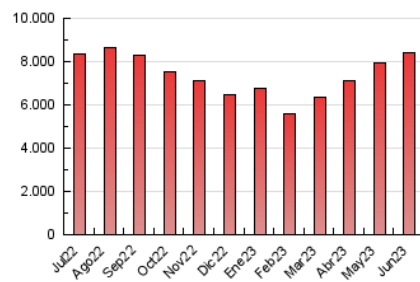

Páginas (x 1000)