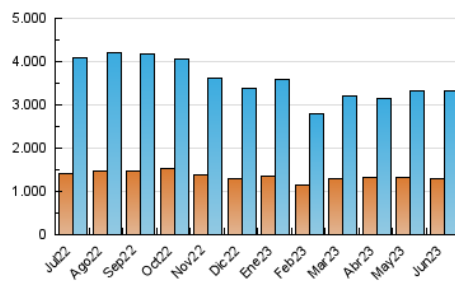

4.3 Por meses

N. únicos / Visitas (x 1000)