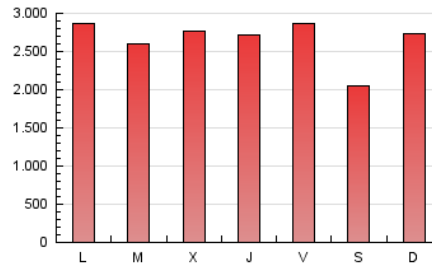

Granada Hoy

1. Cifras totales y promedios (Nacional e Internacional)

MES - AÑO	NAVEGADORES UNICOS	VISITAS	PAGINAS
Junio - 2022	1.348.491	3.623.827	7.989.123
PROMEDIO DIARIO	93.095	120.794	266.304
PROMEDIO LUNES-VIERNES	94.227	122.085	276.291
PROMEDIO SABADO-DOMINGO	89.984	117.246	238.839
PAGINAS / VISITAS	2,20		
DURACION MEDIA VISITAS	0:03:17		
DURACION MEDIA PAGINAS	0:02:43		

2. Secciones (Nacional e Internacional)

	PAGINAS	%
HOME	1.636.495	20.48 %
RESTO	6.352.628	79.52 %

3. Por día del mes (Nacional e Internacional)

Día	N. únicos	Visitas	Páginas	Día	N. únicos	Visitas	Páginas	Día	N. únicos	Visitas	Páginas
1	76.007	101.269	239.526	11	104.044	130.024	237.003	21	96.677	126.576	272.284
2	83.044	108.960	226.190	12	103.909	130.970	324.034	22	103.137	131.127	401.152
3	89.159	117.963	245.808	13	101.974	131.922	387.901	23	101.379	127.270	340.640
4	77.789	99.307	186.097	14	102.367	132.996	356.358	24	96.774	121.763	279.421
5	98.898	128.493	257.304	15	125.766	161.833	320.845	25	79.075	101.852	209.607
6	100.685	127.009	273.647	16	93.157	119.638	324.974	26	91.061	115.448	239.131
7	74.456	99.183	200.305	17	86.630	112.525	254.618	27	89.410	116.438	225.820
8	63.188	86.053	183.412	18	73.154	94.656	186.020	28	77.527	102.792	211.536
9	98.639	130.671	265.537	19	91.939	137.217	271.515	29	82.470	111.583	238.687
10	181.489	217.329	364.502	20	84.724	114.454	261.515	30	64.336	86.506	203.734

4. Gráficas (Nacional e Internacional)

4.1 Por día de la semana (promedio)

N. únicos / Visitas (x 100)

Páginas (x 100)

4.2 Por franja horaria (promedio)

Visitas (x 1000)

Páginas (x 1000)

4.3 Por meses