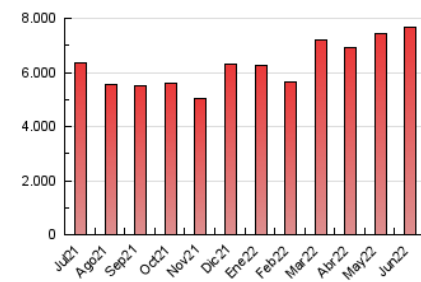

Granada Hoy

1. Cifras totales y promedios (Nacional)

MES - AÑO	NAVEGADORES UNICOS	VISITAS	PAGINAS
Junio - 2022	1.249.542	3.473.157	7.669.950
PROMEDIO DIARIO	88.788	115.772	255.665
PROMEDIO LUNES-VIERNES	89.775	116.899	265.046
PROMEDIO SABADO-DOMINGO	86.074	112.673	229.867
PAGINAS / VISITAS	2,21		
DURACION MEDIA VISITAS	0:03:10		
DURACION MEDIA PAGINAS	0:02:38		

2. Secciones (Nacional)

	PAGINAS	%
HOME	1.599.778	20.86 %
RESTO	6.070.172	79.14 %

3. Por día del mes (Nacional)

Día	N. únicos	Visitas	Páginas	Día	N. únicos	Visitas	Páginas	Día	N. únicos	Visitas	Páginas
1	72.026	96.825	230.451	11	99.958	125.319	228.550	21	91.022	120.042	256.733
2	79.421	104.823	217.869	12	99.685	126.187	313.950	22	97.907	125.467	387.761
3	85.349	113.333	235.972	13	97.972	127.187	375.371	23	96.177	121.906	328.505
4	74.739	95.755	179.462	14	97.760	127.977	344.370	24	92.199	116.747	268.699
5	95.235	124.240	249.149	15	121.031	156.421	309.816	25	75.453	97.465	200.445
6	96.256	121.978	264.336	16	89.063	114.809	313.215	26	86.065	109.697	227.405
7	70.788	94.777	192.255	17	82.866	108.021	243.796	27	83.271	109.818	211.619
8	59.598	81.686	175.381	18	69.809	90.676	178.212	28	72.351	96.668	198.487
9	94.763	125.869	256.063	19	87.650	132.048	261.759	29	78.107	105.846	226.290
10	177.066	211.420	353.224	20	80.052	108.914	249.211	30	59.998	81.236	191.594

4. Gráficas (Nacional)

4.1 Por día de la semana (promedio)

N. únicos / Visitas (x 100)

Páginas (x 100)

4.2 Por franja horaria (promedio)

Visitas_ (x 1000)

Páginas (x 1000)

4.3 Por meses

N. únicos / Visitas (x 1000)

Páginas (x 1000)

5. Observaciones

Este Medio Electrónico de Comunicación ha sido medido por la herramienta Google Analytics de Google

6. Definiciones básicas (Para más información ver Normas Técnicas para el Control de los Medios Electrónicos de Comunicación)