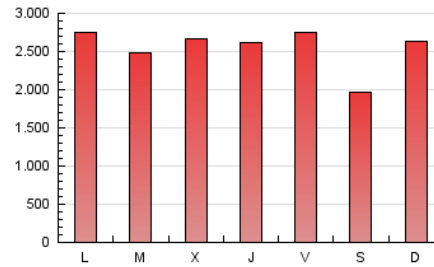

Granada Hoy

1. Cifras totales y promedios (Nacional)

MES - AÑO	NAVEGADORES UNICOS	VISITAS	PAGINAS
Junio - 2022	1.249.542	3.473.157	7.669.950
PROMEDIO DIARIO	88.788	115.772	255.665
PROMEDIO LUNES-VIERNES	89.775	116.899	265.046
PROMEDIO SABADO-DOMINGO	86.074	112.673	229.867
PAGINAS / VISITAS	2,21		
DURACION MEDIA VISITAS	0:03:10		
DURACION MEDIA PAGINAS	0:02:38		

2. Secciones (Nacional)

	PAGINAS	%
HOME	1.599.778	20.86 %
RESTO	6.070.172	79.14 %

3. Por día del mes (Nacional)

Día	N. únicos	Visitas	Páginas	Día	N. únicos	Visitas	Páginas	Día	N. únicos	Visitas	Páginas
1	72.026	96.825	230.451	11	99.958	125.319	228.550	21	91.022	120.042	256.733
2	79.421	104.823	217.869	12	99.685	126.187	313.950	22	97.907	125.467	387.761
3	85.349	113.333	235.972	13	97.972	127.187	375.371	23	96.177	121.906	328.505
4	74.739	95.755	179.462	14	97.760	127.977	344.370	24	92.199	116.747	268.699
5	95.235	124.240	249.149	15	121.031	156.421	309.816	25	75.453	97.465	200.445
6	96.256	121.978	264.336	16	89.063	114.809	313.215	26	86.065	109.697	227.405
7	70.788	94.777	192.255	17	82.866	108.021	243.796	27	83.271	109.818	211.619
8	59.598	81.686	175.381	18	69.809	90.676	178.212	28	72.351	96.668	198.487
9	94.763	125.869	256.063	19	87.650	132.048	261.759	29	78.107	105.846	226.290
10	177.066	211.420	353.224	20	80.052	108.914	249.211	30	59.998	81.236	191.594

4. Gráficas (Nacional)

4.1 Por día de la semana (promedio)

N. únicos / Visitas (x 100)

Páginas (x 100)

4.2 Por franja horaria (promedio)

Visitas_ (x 1000)

Páginas (x 1000)

4.3 Por meses