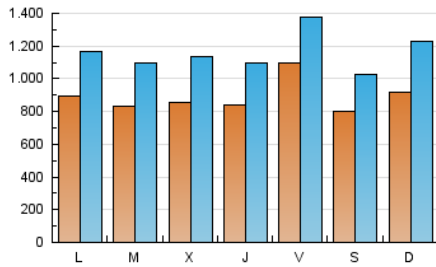

Granada Hoy

1. Cifras totales y promedios (Nacional)

MES - AÑO	NAVEGADORES UNICOS	VISITAS	PAGINAS
Junio - 2022	1.249.542	3.473.157	7.669.950
PROMEDIO DIARIO	88.788	115.772	255.665
PROMEDIO LUNES-VIERNES	89.775	116.899	265.046
PROMEDIO SABADO-DOMINGO	86.074	112.673	229.867
PAGINAS / VISITAS	2,21		
DURACION MEDIA VISITAS	0:03:10		
DURACION MEDIA PAGINAS	0:02:38		

2. Secciones (Nacional)

	PAGINAS	%
HOME	1.599.778	20.86 %
RESTO	6.070.172	79.14 %

3. Por día del mes (Nacional)

Día	N. únicos	Visitas	Páginas	Día	N. únicos	Visitas	Páginas	Día	N. únicos	Visitas	Páginas
1	72.026	96.825	230.451	11	99.958	125.319	228.550	21	91.022	120.042	256.733
2	79.421	104.823	217.869	12	99.685	126.187	313.950	22	97.907	125.467	387.761
3	85.349	113.333	235.972	13	97.972	127.187	375.371	23	96.177	121.906	328.505
4	74.739	95.755	179.462	14	97.760	127.977	344.370	24	92.199	116.747	268.699
5	95.235	124.240	249.149	15	121.031	156.421	309.816	25	75.453	97.465	200.445
6	96.256	121.978	264.336	16	89.063	114.809	313.215	26	86.065	109.697	227.405
7	70.788	94.777	192.255	17	82.866	108.021	243.796	27	83.271	109.818	211.619
8	59.598	81.686	175.381	18	69.809	90.676	178.212	28	72.351	96.668	198.487
9	94.763	125.869	256.063	19	87.650	132.048	261.759	29	78.107	105.846	226.290
10	177.066	211.420	353.224	20	80.052	108.914	249.211	30	59.998	81.236	191.594

4. Gráficas (Nacional)

4.1 Por día de la semana (promedio)

N. únicos / Visitas (x 100)

Páginas (x 100)

4.2 Por franja horaria (promedio)

Visitas_ (x 1000)

Páginas (x 1000)

4.3 Por meses