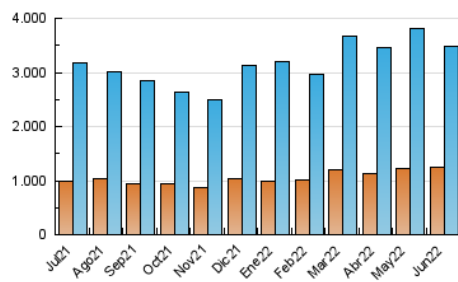

4.3 Por meses

N. únicos / Visitas (x 1000)