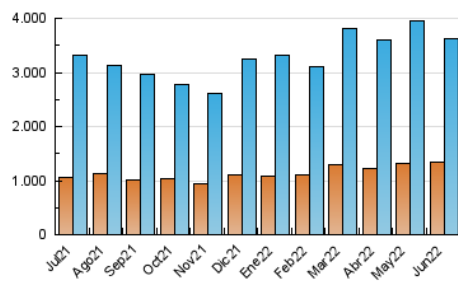

4.3 Por meses

N. únicos / Visitas (x 1000)