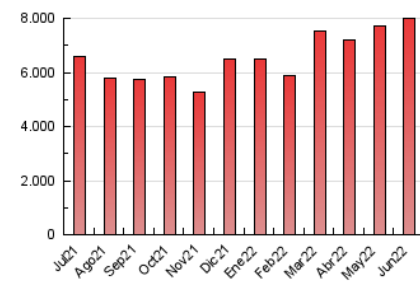

Páginas (x 1000)