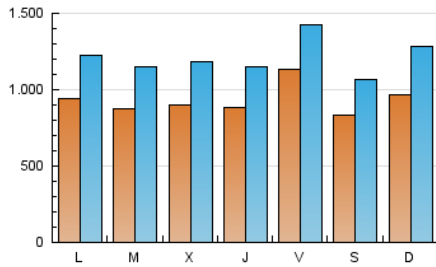

Granada Hoy

1. Cifras totales y promedios (Nacional e Internacional)

MES - AÑO	NAVEGADORES UNICOS	VISITAS	PAGINAS
Junio - 2022	1.348.491	3.623.827	7.989.123
PROMEDIO DIARIO	93.095	120.794	266.304
PROMEDIO LUNES-VIERNES	94.227	122.085	276.291
PROMEDIO SABADO-DOMINGO	89.984	117.246	238.839
PAGINAS / VISITAS	2,20		
DURACION MEDIA VISITAS	0:03:17		
DURACION MEDIA PAGINAS	0:02:43		

2. Secciones (Nacional e Internacional)

	PAGINAS	%
HOME	1.636.495	20.48 %
RESTO	6.352.628	79.52 %

3. Por día del mes (Nacional e Internacional)

Día	N. únicos	Visitas	Páginas	Día	N. únicos	Visitas	Páginas	Día	N. únicos	Visitas	Páginas
1	76.007	101.269	239.526	11	104.044	130.024	237.003	21	96.677	126.576	272.284
2	83.044	108.960	226.190	12	103.909	130.970	324.034	22	103.137	131.127	401.152
3	89.159	117.963	245.808	13	101.974	131.922	387.901	23	101.379	127.270	340.640
4	77.789	99.307	186.097	14	102.367	132.996	356.358	24	96.774	121.763	279.421
5	98.898	128.493	257.304	15	125.766	161.833	320.845	25	79.075	101.852	209.607
6	100.685	127.009	273.647	16	93.157	119.638	324.974	26	91.061	115.448	239.131
7	74.456	99.183	200.305	17	86.630	112.525	254.618	27	89.410	116.438	225.820
8	63.188	86.053	183.412	18	73.154	94.656	186.020	28	77.527	102.792	211.536
9	98.639	130.671	265.537	19	91.939	137.217	271.515	29	82.470	111.583	238.687
10	181.489	217.329	364.502	20	84.724	114.454	261.515	30	64.336	86.506	203.734

4. Gráficas (Nacional e Internacional)

4.1 Por día de la semana (promedio)

N. únicos / Visitas (x 100)

Páginas (x 100)

4.2 Por franja horaria (promedio)

Visitas (x 1000)

Páginas (x 1000)

4.3 Por meses