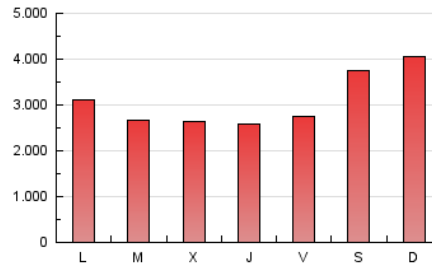

1. Cifras totales y promedios (Nacional)

MES - AÑO	NAVEGADORES UNICOS	VISITAS	PAGINAS
Junio - 2020	1.260.948	4.183.668	9.216.210
PROMEDIO DIARIO	95.227	139.456	307.207
PROMEDIO LUNES-VIERNES	93.064	137.821	276.620
PROMEDIO SABADO-DOMINGO	101.175	143.952	391.320
PAGINAS / VISITAS	2,20		
DURACION MEDIA VISITAS	0:02:50		
DURACION MEDIA PAGINAS	0:02:21		

2. Secciones (Nacional)

	PAGINAS	%
HOME	1.948.375	21.14 %
RESTO	7.267.835	78.86 %

3. Por día del mes (Nacional)

Día	N. únicos	Visitas	Páginas	Día	N. únicos	Visitas	Páginas	Día	N. únicos	Visitas	Páginas
1	93.061	137.386	349.119	11	67.211	108.661	236.443	21	122.158	172.447	439.709
2	90.306	134.045	300.990	12	84.277	120.309	230.048	22	151.826	207.041	385.173
3	98.957	144.965	305.847	13	83.412	121.907	557.221	23	119.374	171.327	316.837
4	111.154	157.694	296.824	14	96.563	132.407	551.138	24	76.465	122.983	233.910
5	126.554	186.171	337.962	15	83.832	122.128	300.177	25	102.691	154.262	282.647
6	92.191	133.975	311.029	16	72.512	111.542	240.120	26	91.879	134.842	263.673
7	101.894	145.092	378.933	17	101.217	139.680	278.180	27	63.173	103.148	206.199
8	87.173	135.008	287.016	18	74.374	110.577	222.930	28	91.963	138.292	257.997
9	79.252	121.523	238.477	19	92.089	140.904	265.333	29	79.920	122.208	234.631
10	81.804	123.235	236.361	20	158.043	204.349	428.335	30	81.475	125.560	242.951

4. Gráficas (Nacional)

4.1 Por día de la semana (promedio)

N. únicos / Visitas (x 100)

Páginas (x 100)

4.2 Por franja horaria (promedio)

Visitas (x 1000)

Páginas (x 1000)

4.3 Por meses