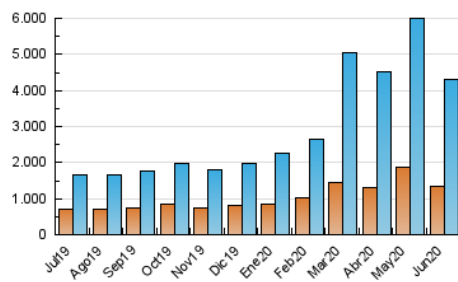

4.3 Por meses

N. únicos / Visitas (x 1000)