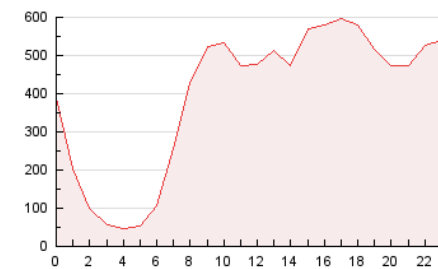

2. Secciones (Nacional e Internacional)

	PAGINAS	%
HOME	1.993.425	21.00 %
RESTO	7.499.950	79.00 %

3. Por día del mes (Nacional e Internacional)

Día	N. únicos	Visitas	Páginas	Día	N. únicos	Visitas	Páginas	Día	N. únicos	Visitas	Páginas
1	96.728	142.023	359.102	11	69.801	112.104	244.383	21	124.939	175.941	449.173
2	93.571	137.996	309.880	12	86.892	123.920	238.491	22	155.692	211.466	394.649
3	101.858	148.990	314.942	13	86.304	125.475	572.216	23	122.604	175.374	326.479
4	114.263	161.551	305.442	14	99.154	136.242	566.492	24	79.026	126.334	241.965
5	130.203	190.643	347.892	15	86.922	126.095	311.459	25	105.360	157.737	291.233
6	95.099	137.544	319.544	16	75.160	115.204	249.244	26	94.535	138.228	271.457
7	104.724	148.933	388.674	17	104.167	143.349	286.319	27	65.243	105.884	212.609
8	90.265	139.121	296.876	18	77.265	114.063	230.676	28	95.227	142.308	266.297
9	81.948	125.323	247.257	19	95.092	144.513	273.649	29	84.329	127.464	244.428
10	84.532	126.847	244.639	20	161.083	208.181	436.886	30	84.553	129.133	251.022

4. Gráficas (Nacional e Internacional)

4.1 Por día de la semana (promedio)

N. únicos / Visitas (x 100)

Páginas (x 100)

4.2 Por franja horaria (promedio)

Visitas (x 1000)

Páginas (x 1000)

4.3 Por meses