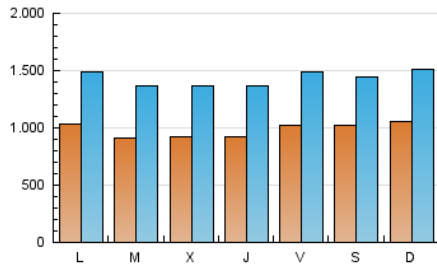

1. Cifras totales y promedios (Nacional e Internacional)

MES - AÑO	NAVEGADORES UNICOS	VISITAS	PAGINAS
Junio - 2020	1.326.386	4.297.986	9.493.375
PROMEDIO DIARIO	98.218	143.266	316.446
PROMEDIO LUNES-VIERNES	96.126	141.704	285.522
PROMEDIO SABADO-DOMINGO	103.972	147.564	401.486
PAGINAS / VISITAS	2,21		
DURACION MEDIA VISITAS	0:02:56		
DURACION MEDIA PAGINAS	0:02:25		

2. Secciones (Nacional e Internacional)

	PAGINAS	%
HOME	1.993.425	21.00 %
RESTO	7.499.950	79.00 %

3. Por día del mes (Nacional e Internacional)

Día	N. únicos	Visitas	Páginas	Día	N. únicos	Visitas	Páginas	Día	N. únicos	Visitas	Páginas
1	96.728	142.023	359.102	11	69.801	112.104	244.383	21	124.939	175.941	449.173
2	93.571	137.996	309.880	12	86.892	123.920	238.491	22	155.692	211.466	394.649
3	101.858	148.990	314.942	13	86.304	125.475	572.216	23	122.604	175.374	326.479
4	114.263	161.551	305.442	14	99.154	136.242	566.492	24	79.026	126.334	241.965
5	130.203	190.643	347.892	15	86.922	126.095	311.459	25	105.360	157.737	291.233
6	95.099	137.544	319.544	16	75.160	115.204	249.244	26	94.535	138.228	271.457
7	104.724	148.933	388.674	17	104.167	143.349	286.319	27	65.243	105.884	212.609
8	90.265	139.121	296.876	18	77.265	114.063	230.676	28	95.227	142.308	266.297
9	81.948	125.323	247.257	19	95.092	144.513	273.649	29	84.329	127.464	244.428
10	84.532	126.847	244.639	20	161.083	208.181	436.886	30	84.553	129.133	251.022

4. Gráficas (Nacional e Internacional)

4.1 Por día de la semana (promedio)

N. únicos / Visitas (x 100)

Páginas (x 100)

4.2 Por franja horaria (promedio)

Visitas (x 1000)

Páginas (x 1000)

4.3 Por meses