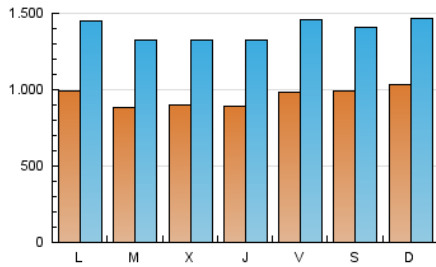

1. Cifras totales y promedios (Nacional)

MES - AÑO	NAVEGADORES UNICOS	VISITAS	PAGINAS
Junio - 2020	1.260.948	4.183.668	9.216.210
PROMEDIO DIARIO	95.227	139.456	307.207
PROMEDIO LUNES-VIERNES	93.064	137.821	276.620
PROMEDIO SABADO-DOMINGO	101.175	143.952	391.320
PAGINAS / VISITAS	2,20		
DURACION MEDIA VISITAS	0:02:50		
DURACION MEDIA PAGINAS	0:02:21		

2. Secciones (Nacional)

	PAGINAS	%
HOME	1.948.375	21.14 %
RESTO	7.267.835	78.86 %

3. Por día del mes (Nacional)

Día	N. únicos	Visitas	Páginas	Día	N. únicos	Visitas	Páginas	Día	N. únicos	Visitas	Páginas
1	93.061	137.386	349.119	11	67.211	108.661	236.443	21	122.158	172.447	439.709
2	90.306	134.045	300.990	12	84.277	120.309	230.048	22	151.826	207.041	385.173
3	98.957	144.965	305.847	13	83.412	121.907	557.221	23	119.374	171.327	316.837
4	111.154	157.694	296.824	14	96.563	132.407	551.138	24	76.465	122.983	233.910
5	126.554	186.171	337.962	15	83.832	122.128	300.177	25	102.691	154.262	282.647
6	92.191	133.975	311.029	16	72.512	111.542	240.120	26	91.879	134.842	263.673
7	101.894	145.092	378.933	17	101.217	139.680	278.180	27	63.173	103.148	206.199
8	87.173	135.008	287.016	18	74.374	110.577	222.930	28	91.963	138.292	257.997
9	79.252	121.523	238.477	19	92.089	140.904	265.333	29	79.920	122.208	234.631
10	81.804	123.235	236.361	20	158.043	204.349	428.335	30	81.475	125.560	242.951

4. Gráficas (Nacional)

4.1 Por día de la semana (promedio)

N. únicos / Visitas (x 100)

Páginas (x 100)

4.2 Por franja horaria (promedio)

Visitas (x 1000)

Páginas (x 1000)

4.3 Por meses