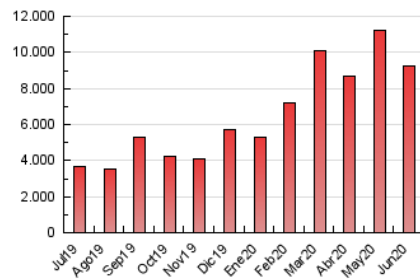

Páginas (x 1000)