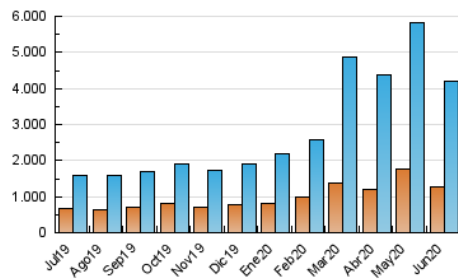

4.3 Por meses

N. únicos / Visitas (x 1000)