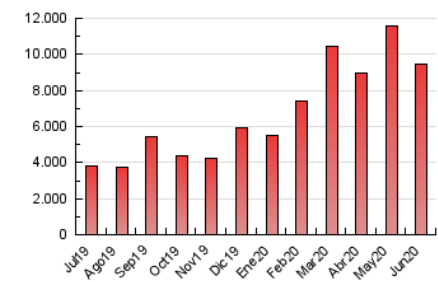

Páginas (x 1000)