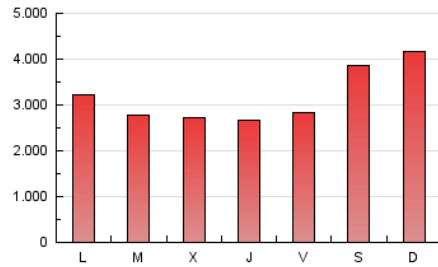

1. Cifras totales y promedios (Nacional e Internacional)

MES - AÑO	NAVEGADORES UNICOS	VISITAS	PAGINAS
Junio - 2020	1.326.386	4.297.986	9.493.375
PROMEDIO DIARIO	98.218	143.266	316.446
PROMEDIO LUNES-VIERNES	96.126	141.704	285.522
PROMEDIO SABADO-DOMINGO	103.972	147.564	401.486
PAGINAS / VISITAS	2,21		
DURACION MEDIA VISITAS	0:02:56		
DURACION MEDIA PAGINAS	0:02:25		

2. Secciones (Nacional e Internacional)

	PAGINAS	%
HOME	1.993.425	21.00 %
RESTO	7.499.950	79.00 %

3. Por día del mes (Nacional e Internacional)

Día	N. únicos	Visitas	Páginas	Día	N. únicos	Visitas	Páginas	Día	N. únicos	Visitas	Páginas
1	96.728	142.023	359.102	11	69.801	112.104	244.383	21	124.939	175.941	449.173
2	93.571	137.996	309.880	12	86.892	123.920	238.491	22	155.692	211.466	394.649
3	101.858	148.990	314.942	13	86.304	125.475	572.216	23	122.604	175.374	326.479
4	114.263	161.551	305.442	14	99.154	136.242	566.492	24	79.026	126.334	241.965
5	130.203	190.643	347.892	15	86.922	126.095	311.459	25	105.360	157.737	291.233
6	95.099	137.544	319.544	16	75.160	115.204	249.244	26	94.535	138.228	271.457
7	104.724	148.933	388.674	17	104.167	143.349	286.319	27	65.243	105.884	212.609
8	90.265	139.121	296.876	18	77.265	114.063	230.676	28	95.227	142.308	266.297
9	81.948	125.323	247.257	19	95.092	144.513	273.649	29	84.329	127.464	244.428
10	84.532	126.847	244.639	20	161.083	208.181	436.886	30	84.553	129.133	251.022

4. Gráficas (Nacional e Internacional)

4.1 Por día de la semana (promedio)

N. únicos / Visitas (x 100)

Páginas (x 100)

4.2 Por franja horaria (promedio)

Visitas (x 1000)

Páginas (x 1000)

4.3 Por meses