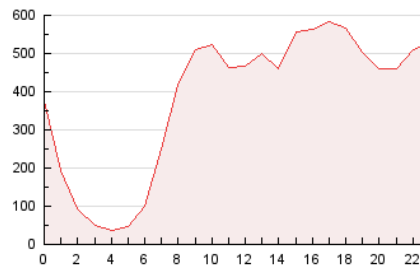

2. Secciones (Nacional)

	PAGINAS	%
HOME	1.948.375	21.14 %
RESTO	7.267.835	78.86 %

3. Por día del mes (Nacional)

Día	N. únicos	Visitas	Páginas	Día	N. únicos	Visitas	Páginas	Día	N. únicos	Visitas	Páginas
1	93.061	137.386	349.119	11	67.211	108.661	236.443	21	122.158	172.447	439.709
2	90.306	134.045	300.990	12	84.277	120.309	230.048	22	151.826	207.041	385.173
3	98.957	144.965	305.847	13	83.412	121.907	557.221	23	119.374	171.327	316.837
4	111.154	157.694	296.824	14	96.563	132.407	551.138	24	76.465	122.983	233.910
5	126.554	186.171	337.962	15	83.832	122.128	300.177	25	102.691	154.262	282.647
6	92.191	133.975	311.029	16	72.512	111.542	240.120	26	91.879	134.842	263.673
7	101.894	145.092	378.933	17	101.217	139.680	278.180	27	63.173	103.148	206.199
8	87.173	135.008	287.016	18	74.374	110.577	222.930	28	91.963	138.292	257.997
9	79.252	121.523	238.477	19	92.089	140.904	265.333	29	79.920	122.208	234.631
10	81.804	123.235	236.361	20	158.043	204.349	428.335	30	81.475	125.560	242.951

4. Gráficas (Nacional)

4.1 Por día de la semana (promedio)

N. únicos / Visitas (x 100)

Páginas (x 100)

4.2 Por franja horaria (promedio)

Visitas (x 1000)

Páginas (x 1000)

4.3 Por meses