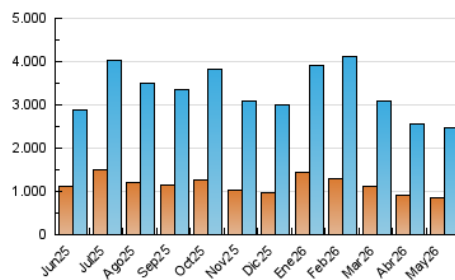

##### 4.1 Por día de la semana (promedio)

N. únicos / Visitas (x 100)

Páginas (x 100)

##### 4.2 Por franja horaria (promedio)

Visitas\_ (x 1000)

Páginas (x 1000)

##### 4.3 Por meses

N. únicos / Visitas (x 1000)

Páginas (x 1000)