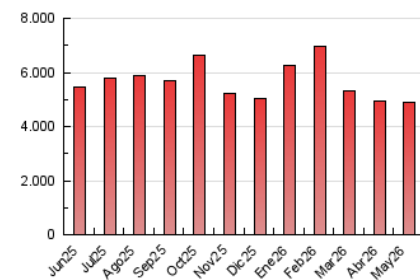

#### 3. Por día del mes (Nacional)

Día	N. únicos	Visitas	Páginas	Día	N. únicos	Visitas	Páginas	Día	N. únicos	Visitas	Páginas
<b>1</b>	64.525	84.133	149.750	<b>11</b>	56.953	73.764	163.306	<b>21</b>	63.648	82.813	137.324
<b>2</b>	62.921	84.158	160.471	<b>12</b>	53.644	70.156	152.839	<b>22</b>	62.507	80.706	132.348
<b>3</b>	52.958	70.441	194.458	<b>13</b>	49.197	64.661	151.690	<b>23</b>	51.946	69.306	111.820
<b>4</b>	46.441	61.158	231.643	<b>14</b>	53.459	69.595	156.543	<b>24</b>	58.912	77.225	163.010
<b>5</b>	48.465	62.713	150.331	<b>15</b>	60.132	80.991	138.446	<b>25</b>	61.552	79.675	145.497
<b>6</b>	62.244	82.949	147.032	<b>16</b>	50.172	65.632	164.296	<b>26</b>	71.904	96.675	164.795
<b>7</b>	53.712	67.860	124.810	<b>17</b>	63.876	92.855	216.100	<b>27</b>	99.565	117.423	192.801
<b>8</b>	50.277	63.067	124.748	<b>18</b>	59.873	81.411	166.224	<b>28</b>	57.248	75.729	128.256
<b>9</b>	54.844	72.664	146.344	<b>19</b>	54.101	70.471	141.925	<b>29</b>	68.835	88.828	140.356
<b>10</b>	61.951	81.185	132.315	<b>20</b>	60.055	78.906	145.334	<b>30</b>	53.429	67.870	161.402
								<b>31</b>	57.742	79.238	262.505

##### 4.1 Por día de la semana (promedio)

N. únicos / Visitas (x 100)

Páginas (x 100)

##### 4.2 Por franja horaria (promedio)

Visitas\_ (x 1000)

Páginas (x 1000)

##### 4.3 Por meses

N. únicos / Visitas (x 1000)

Páginas (x 1000)