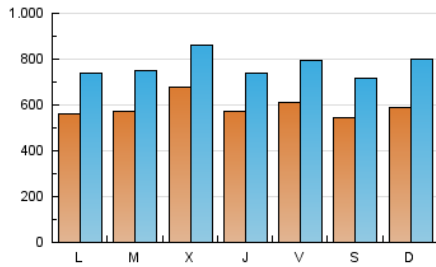

4. Gráficas (Nacional)

4.1 Por día de la semana (promedio)

N. únicos / Visitas (x 100)