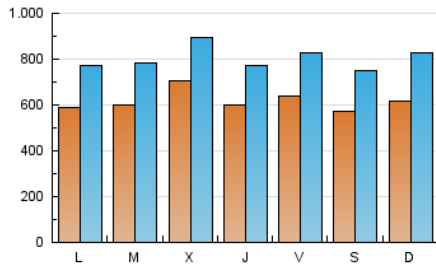

4. Gráficas (Nacional e Internacional)

4.1 Por día de la semana (promedio)

N. únicos / Visitas (x 100)