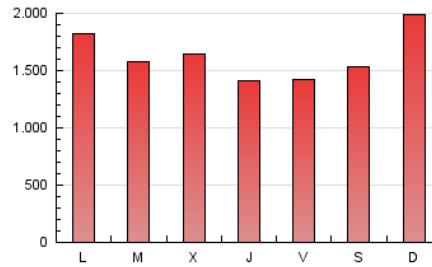

### 1. Cifras totales y promedios (Nacional e Internacional)

MES - AÑO	NAVEGADORES UNICOS	VISITAS	PAGINAS
Mayo - 2026	929.626	2.562.680	5.057.230
<b>PROMEDIO DIARIO</b>	<b>61.625</b>	<b>80.339</b>	<b>163.148</b>
<b>PROMEDIO LUNES-VIERNES</b>	62.719	81.012	156.855
<b>PROMEDIO SABADO-DOMINGO</b>	59.328	78.924	176.363
<b>PAGINAS / VISITAS</b>	2,03		
<b>DURACION MEDIA VISITAS</b>	0:02:35		
<b>TIEMPO INTERACCIÓN MEDIO</b>	0:01:49		

### 3. Por día del mes (Nacional e Internacional)

Día	N. únicos	Visitas	Páginas	Día	N. únicos	Visitas	Páginas	Día	N. únicos	Visitas	Páginas
<b>1</b>	66.777	86.753	153.792	<b>11</b>	59.979	76.953	168.494	<b>21</b>	66.725	86.612	142.656
<b>2</b>	65.233	87.034	166.127	<b>12</b>	56.497	73.246	158.233	<b>22</b>	65.351	84.566	136.968
<b>3</b>	54.891	72.660	200.592	<b>13</b>	52.105	67.670	157.694	<b>23</b>	53.848	71.752	114.924
<b>4</b>	48.761	63.955	238.737	<b>14</b>	56.243	72.489	161.196	<b>24</b>	61.075	79.937	166.669
<b>5</b>	50.746	65.250	155.533	<b>15</b>	62.841	84.215	143.375	<b>25</b>	64.798	83.173	150.623
<b>6</b>	64.597	86.177	151.406	<b>16</b>	52.544	68.986	169.494	<b>26</b>	75.032	101.029	170.104
<b>7</b>	56.099	70.323	129.834	<b>17</b>	66.498	95.346	221.308	<b>27</b>	102.493	121.067	197.943
<b>8</b>	53.697	66.886	130.057	<b>18</b>	63.050	84.974	172.102	<b>28</b>	59.826	78.513	132.502
<b>9</b>	58.539	76.465	152.313	<b>19</b>	56.911	73.764	147.417	<b>29</b>	71.418	91.581	145.087
<b>10</b>	64.916	84.985	137.558	<b>20</b>	63.161	82.065	150.194	<b>30</b>	55.814	70.429	165.894
								<b>31</b>	59.922	81.650	268.749

#### 4. Gráficas (Nacional e Internacional)

##### 4.1 Por día de la semana (promedio)

N. únicos / Visitas (x 100)

Páginas (x 100)