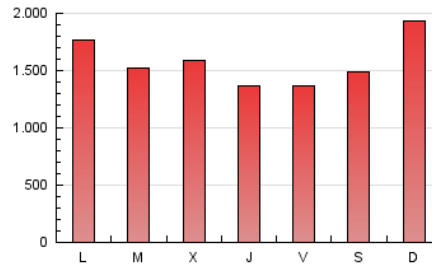

Páginas (x 100)