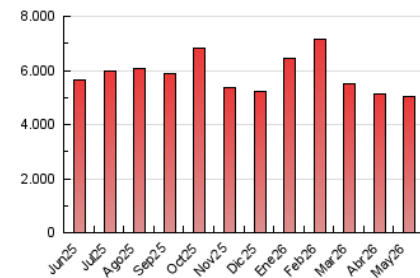

### 3. Por día del mes (Nacional e Internacional)

Día	N. únicos	Visitas	Páginas	Día	N. únicos	Visitas	Páginas	Día	N. únicos	Visitas	Páginas
<b>1</b>	66.777	86.753	153.792	<b>11</b>	59.979	76.953	168.494	<b>21</b>	66.725	86.612	142.656
<b>2</b>	65.233	87.034	166.127	<b>12</b>	56.497	73.246	158.233	<b>22</b>	65.351	84.566	136.968
<b>3</b>	54.891	72.660	200.592	<b>13</b>	52.105	67.670	157.694	<b>23</b>	53.848	71.752	114.924
<b>4</b>	48.761	63.955	238.737	<b>14</b>	56.243	72.489	161.196	<b>24</b>	61.075	79.937	166.669
<b>5</b>	50.746	65.250	155.533	<b>15</b>	62.841	84.215	143.375	<b>25</b>	64.798	83.173	150.623
<b>6</b>	64.597	86.177	151.406	<b>16</b>	52.544	68.986	169.494	<b>26</b>	75.032	101.029	170.104
<b>7</b>	56.099	70.323	129.834	<b>17</b>	66.498	95.346	221.308	<b>27</b>	102.493	121.067	197.943
<b>8</b>	53.697	66.886	130.057	<b>18</b>	63.050	84.974	172.102	<b>28</b>	59.826	78.513	132.502
<b>9</b>	58.539	76.465	152.313	<b>19</b>	56.911	73.764	147.417	<b>29</b>	71.418	91.581	145.087
<b>10</b>	64.916	84.985	137.558	<b>20</b>	63.161	82.065	150.194	<b>30</b>	55.814	70.429	165.894
								<b>31</b>	59.922	81.650	268.749

##### 4.1 Por día de la semana (promedio)

N. únicos / Visitas (x 100)

Páginas (x 100)

##### 4.2 Por franja horaria (promedio)

Visitas\_ (x 1000)

Páginas (x 1000)

##### 4.3 Por meses

N. únicos / Visitas (x 1000)

Páginas (x 1000)