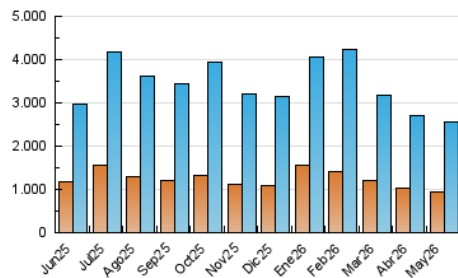

### 3. Por día del mes (Nacional e Internacional)

Día	N. únicos	Visitas	Páginas	Día	N. únicos	Visitas	Páginas	Día	N. únicos	Visitas	Páginas
<b>1</b>	66.777	86.753	153.792	<b>11</b>	59.979	76.953	168.494	<b>21</b>	66.725	86.612	142.656
<b>2</b>	65.233	87.034	166.127	<b>12</b>	56.497	73.246	158.233	<b>22</b>	65.351	84.566	136.968
<b>3</b>	54.891	72.660	200.592	<b>13</b>	52.105	67.670	157.694	<b>23</b>	53.848	71.752	114.924
<b>4</b>	48.761	63.955	238.737	<b>14</b>	56.243	72.489	161.196	<b>24</b>	61.075	79.937	166.669
<b>5</b>	50.746	65.250	155.533	<b>15</b>	62.841	84.215	143.375	<b>25</b>	64.798	83.173	150.623
<b>6</b>	64.597	86.177	151.406	<b>16</b>	52.544	68.986	169.494	<b>26</b>	75.032	101.029	170.104
<b>7</b>	56.099	70.323	129.834	<b>17</b>	66.498	95.346	221.308	<b>27</b>	102.493	121.067	197.943
<b>8</b>	53.697	66.886	130.057	<b>18</b>	63.050	84.974	172.102	<b>28</b>	59.826	78.513	132.502
<b>9</b>	58.539	76.465	152.313	<b>19</b>	56.911	73.764	147.417	<b>29</b>	71.418	91.581	145.087
<b>10</b>	64.916	84.985	137.558	<b>20</b>	63.161	82.065	150.194	<b>30</b>	55.814	70.429	165.894
								<b>31</b>	59.922	81.650	268.749

##### 4.1 Por día de la semana (promedio)

N. únicos / Visitas (x 100)

Páginas (x 100)

##### 4.2 Por franja horaria (promedio)

Visitas\_ (x 1000)

Páginas (x 1000)

##### 4.3 Por meses

N. únicos / Visitas (x 1000)

Páginas (x 1000)