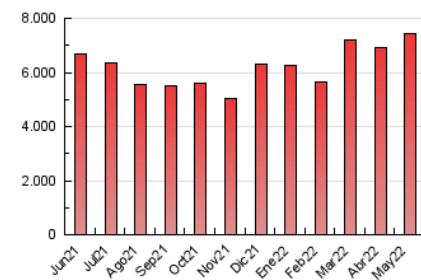

Páginas (x 1000)