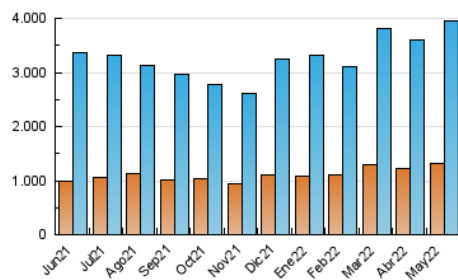

4.3 Por meses

N. únicos / Visitas (x 1000)