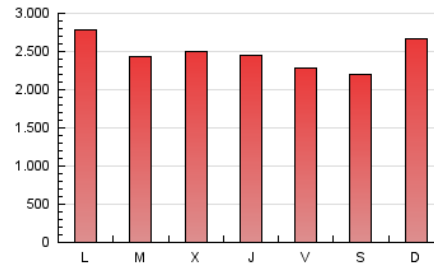

Granada Hoy

1. Cifras totales y promedios (Nacional e Internacional)

MES - AÑO	NAVEGADORES UNICOS	VISITAS	PAGINAS
Mayo - 2022	1.307.871	3.941.734	7.721.769
PROMEDIO DIARIO	96.319	127.153	249.089
PROMEDIO LUNES-VIERNES	95.810	126.479	250.381
PROMEDIO SABADO-DOMINGO	97.563	128.800	245.931
PAGINAS / VISITAS	1,96		
DURACION MEDIA VISITAS	0:03:14		
DURACION MEDIA PAGINAS	0:03:22		

2. Secciones (Nacional e Internacional)

	PAGINAS	%
HOME	1.717.816	22.25 %
RESTO	6.003.953	77.75 %

3. Por día del mes (Nacional e Internacional)

Día	N. únicos	Visitas	Páginas	Día	N. únicos	Visitas	Páginas	Día	N. únicos	Visitas	Páginas
1	83.815	110.348	220.781	11	124.573	161.409	271.951	21	80.483	104.780	202.297
2	83.998	107.777	212.757	12	127.019	167.363	314.807	22	117.912	156.963	278.246
3	90.363	121.481	250.720	13	105.824	137.248	256.963	23	114.349	149.702	304.429
4	92.013	124.199	282.207	14	80.976	106.175	216.401	24	94.801	124.306	230.443
5	88.477	117.238	212.413	15	93.674	123.088	230.645	25	80.595	106.348	204.360
6	79.628	105.615	202.184	16	100.427	134.235	249.726	26	87.825	114.256	229.064
7	86.222	117.062	210.964	17	100.397	132.869	242.849	27	78.053	102.268	209.327
8	114.638	151.905	277.920	18	87.196	117.328	243.593	28	91.954	118.850	250.129
9	100.950	130.470	264.718	19	84.721	113.722	225.689	29	128.394	170.025	326.000
10	100.243	132.798	240.082	20	94.223	123.505	247.806	30	108.534	145.774	356.521
								31	83.615	112.627	255.777

4. Gráficas (Nacional e Internacional)

4.1 Por día de la semana (promedio)

N. únicos / Visitas (x 100)

Páginas (x 100)

4.2 Por franja horaria (promedio)

Visitas_ (x 1000)

Páginas (x 1000)

4.3 Por meses