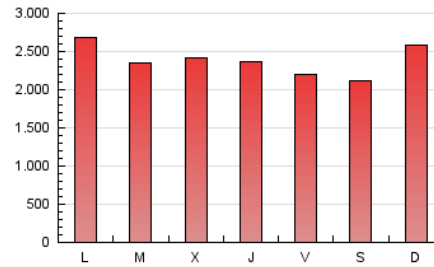

Granada Hoy

1. Cifras totales y promedios (Nacional)

MES - AÑO	NAVEGADORES UNICOS	VISITAS	PAGINAS
Mayo - 2022	1.219.321	3.801.205	7.448.321
PROMEDIO DIARIO	92.498	122.620	240.268
PROMEDIO LUNES-VIERNES	91.863	121.833	241.275
PROMEDIO SABADO-DOMINGO	94.052	124.543	237.807
PAGINAS / VISITAS	1,96		
DURACION MEDIA VISITAS	0:03:11		
DURACION MEDIA PAGINAS	0:03:19		

2. Secciones (Nacional)

	PAGINAS	%
HOME	1.679.142	22.54 %
RESTO	5.769.179	77.46 %

3. Por día del mes (Nacional)

Día	N. únicos	Visitas	Páginas	Día	N. únicos	Visitas	Páginas	Día	N. únicos	Visitas	Páginas
1	80.685	106.056	211.964	11	120.151	156.387	263.099	21	77.394	100.904	195.199
2	80.500	103.641	204.344	12	122.630	161.971	305.555	22	113.601	151.888	269.498
3	86.368	116.899	242.274	13	100.918	131.944	247.651	23	109.315	143.838	292.754
4	88.644	120.226	271.930	14	77.790	102.207	209.064	24	90.849	119.572	221.241
5	84.893	113.353	205.189	15	90.447	119.074	223.196	25	76.998	102.127	196.488
6	76.232	101.628	194.803	16	96.184	129.358	240.668	26	83.931	109.926	220.667
7	83.233	113.117	203.219	17	96.449	128.106	233.903	27	74.756	98.257	200.707
8	111.227	147.836	270.345	18	83.494	112.534	233.871	28	88.704	115.081	242.340
9	97.103	126.003	255.892	19	81.050	109.074	216.665	29	123.388	164.727	315.439
10	96.348	128.369	231.844	20	90.317	118.801	238.899	30	103.949	140.339	343.930
								31	79.905	107.962	245.683

4. Gráficas (Nacional)

4.1 Por día de la semana (promedio)

N. únicos / Visitas (x 100)

Páginas (x 100)

4.2 Por franja horaria (promedio)

Visitas_ (x 1000)

Páginas (x 1000)

4.3 Por meses