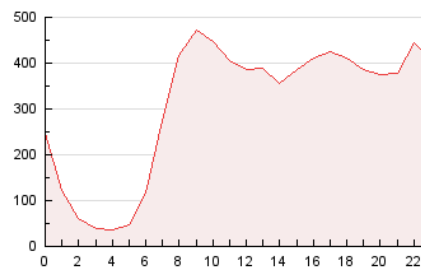

2. Secciones (Nacional)

	PAGINAS	%
HOME	1.679.142	22.54 %
RESTO	5.769.179	77.46 %

3. Por día del mes (Nacional)

Día	N. únicos	Visitas	Páginas	Día	N. únicos	Visitas	Páginas	Día	N. únicos	Visitas	Páginas
1	80.685	106.056	211.964	11	120.151	156.387	263.099	21	77.394	100.904	195.199
2	80.500	103.641	204.344	12	122.630	161.971	305.555	22	113.601	151.888	269.498
3	86.368	116.899	242.274	13	100.918	131.944	247.651	23	109.315	143.838	292.754
4	88.644	120.226	271.930	14	77.790	102.207	209.064	24	90.849	119.572	221.241
5	84.893	113.353	205.189	15	90.447	119.074	223.196	25	76.998	102.127	196.488
6	76.232	101.628	194.803	16	96.184	129.358	240.668	26	83.931	109.926	220.667
7	83.233	113.117	203.219	17	96.449	128.106	233.903	27	74.756	98.257	200.707
8	111.227	147.836	270.345	18	83.494	112.534	233.871	28	88.704	115.081	242.340
9	97.103	126.003	255.892	19	81.050	109.074	216.665	29	123.388	164.727	315.439
10	96.348	128.369	231.844	20	90.317	118.801	238.899	30	103.949	140.339	343.930
								31	79.905	107.962	245.683

4. Gráficas (Nacional)

4.1 Por día de la semana (promedio)

N. únicos / Visitas (x 100)

Páginas (x 100)

4.2 Por franja horaria (promedio)

Visitas_ (x 1000)

Páginas (x 1000)

4.3 Por meses