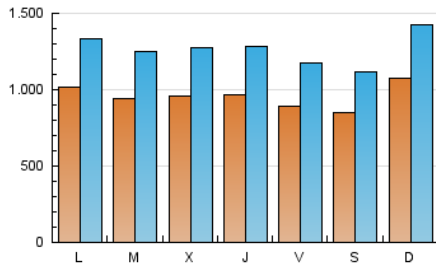

Granada Hoy

1. Cifras totales y promedios (Nacional e Internacional)

MES - AÑO	NAVEGADORES UNICOS	VISITAS	PAGINAS
Mayo - 2022	1.307.871	3.941.734	7.721.769
PROMEDIO DIARIO	96.319	127.153	249.089
PROMEDIO LUNES-VIERNES	95.810	126.479	250.381
PROMEDIO SABADO-DOMINGO	97.563	128.800	245.931
PAGINAS / VISITAS	1,96		
DURACION MEDIA VISITAS	0:03:14		
DURACION MEDIA PAGINAS	0:03:22		

2. Secciones (Nacional e Internacional)

	PAGINAS	%
HOME	1.717.816	22.25 %
RESTO	6.003.953	77.75 %

3. Por día del mes (Nacional e Internacional)

Día	N. únicos	Visitas	Páginas	Día	N. únicos	Visitas	Páginas	Día	N. únicos	Visitas	Páginas
1	83.815	110.348	220.781	11	124.573	161.409	271.951	21	80.483	104.780	202.297
2	83.998	107.777	212.757	12	127.019	167.363	314.807	22	117.912	156.963	278.246
3	90.363	121.481	250.720	13	105.824	137.248	256.963	23	114.349	149.702	304.429
4	92.013	124.199	282.207	14	80.976	106.175	216.401	24	94.801	124.306	230.443
5	88.477	117.238	212.413	15	93.674	123.088	230.645	25	80.595	106.348	204.360
6	79.628	105.615	202.184	16	100.427	134.235	249.726	26	87.825	114.256	229.064
7	86.222	117.062	210.964	17	100.397	132.869	242.849	27	78.053	102.268	209.327
8	114.638	151.905	277.920	18	87.196	117.328	243.593	28	91.954	118.850	250.129
9	100.950	130.470	264.718	19	84.721	113.722	225.689	29	128.394	170.025	326.000
10	100.243	132.798	240.082	20	94.223	123.505	247.806	30	108.534	145.774	356.521
								31	83.615	112.627	255.777

4. Gráficas (Nacional e Internacional)

4.1 Por día de la semana (promedio)

N. únicos / Visitas (x 100)

Páginas (x 100)

4.2 Por franja horaria (promedio)

Visitas_ (x 1000)

Páginas (x 1000)

4.3 Por meses