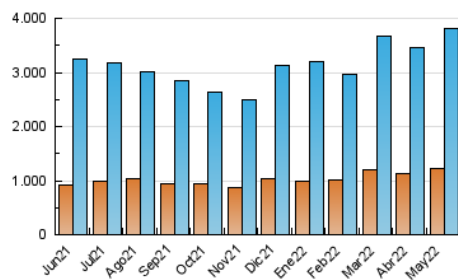

Granada Hoy

1. Cifras totales y promedios (Nacional)

MES - AÑO	NAVEGADORES UNICOS	VISITAS	PAGINAS
Mayo - 2022	1.219.321	3.801.205	7.448.321
PROMEDIO DIARIO	92.498	122.620	240.268
PROMEDIO LUNES-VIERNES	91.863	121.833	241.275
PROMEDIO SABADO-DOMINGO	94.052	124.543	237.807
PAGINAS / VISITAS	1,96		
DURACION MEDIA VISITAS	0:03:11		
DURACION MEDIA PAGINAS	0:03:19		

2. Secciones (Nacional)

	PAGINAS	%
HOME	1.679.142	22.54 %
RESTO	5.769.179	77.46 %

3. Por día del mes (Nacional)

Día	N. únicos	Visitas	Páginas	Día	N. únicos	Visitas	Páginas	Día	N. únicos	Visitas	Páginas
1	80.685	106.056	211.964	11	120.151	156.387	263.099	21	77.394	100.904	195.199
2	80.500	103.641	204.344	12	122.630	161.971	305.555	22	113.601	151.888	269.498
3	86.368	116.899	242.274	13	100.918	131.944	247.651	23	109.315	143.838	292.754
4	88.644	120.226	271.930	14	77.790	102.207	209.064	24	90.849	119.572	221.241
5	84.893	113.353	205.189	15	90.447	119.074	223.196	25	76.998	102.127	196.488
6	76.232	101.628	194.803	16	96.184	129.358	240.668	26	83.931	109.926	220.667
7	83.233	113.117	203.219	17	96.449	128.106	233.903	27	74.756	98.257	200.707
8	111.227	147.836	270.345	18	83.494	112.534	233.871	28	88.704	115.081	242.340
9	97.103	126.003	255.892	19	81.050	109.074	216.665	29	123.388	164.727	315.439
10	96.348	128.369	231.844	20	90.317	118.801	238.899	30	103.949	140.339	343.930
								31	79.905	107.962	245.683

4. Gráficas (Nacional)

4.1 Por día de la semana (promedio)

N. únicos / Visitas (x 100)

Páginas (x 100)

4.2 Por franja horaria (promedio)

Visitas_ (x 1000)

Páginas (x 1000)

4.3 Por meses

N. únicos / Visitas (x 1000)

Páginas (x 1000)

5. Observaciones

Este Medio Electrónico de Comunicación ha sido medido por la herramienta Google Analytics de Google

6. Definiciones básicas (Para más información ver Normas Técnicas para el Control de los Medios Electrónicos de Comunicación)