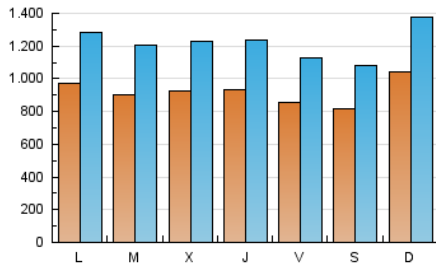

Granada Hoy

1. Cifras totales y promedios (Nacional)

MES - AÑO	NAVEGADORES UNICOS	VISITAS	PAGINAS
Mayo - 2022	1.219.321	3.801.205	7.448.321
PROMEDIO DIARIO	92.498	122.620	240.268
PROMEDIO LUNES-VIERNES	91.863	121.833	241.275
PROMEDIO SABADO-DOMINGO	94.052	124.543	237.807
PAGINAS / VISITAS	1,96		
DURACION MEDIA VISITAS	0:03:11		
DURACION MEDIA PAGINAS	0:03:19		

2. Secciones (Nacional)

	PAGINAS	%
HOME	1.679.142	22.54 %
RESTO	5.769.179	77.46 %

3. Por día del mes (Nacional)

Día	N. únicos	Visitas	Páginas	Día	N. únicos	Visitas	Páginas	Día	N. únicos	Visitas	Páginas
1	80.685	106.056	211.964	11	120.151	156.387	263.099	21	77.394	100.904	195.199
2	80.500	103.641	204.344	12	122.630	161.971	305.555	22	113.601	151.888	269.498
3	86.368	116.899	242.274	13	100.918	131.944	247.651	23	109.315	143.838	292.754
4	88.644	120.226	271.930	14	77.790	102.207	209.064	24	90.849	119.572	221.241
5	84.893	113.353	205.189	15	90.447	119.074	223.196	25	76.998	102.127	196.488
6	76.232	101.628	194.803	16	96.184	129.358	240.668	26	83.931	109.926	220.667
7	83.233	113.117	203.219	17	96.449	128.106	233.903	27	74.756	98.257	200.707
8	111.227	147.836	270.345	18	83.494	112.534	233.871	28	88.704	115.081	242.340
9	97.103	126.003	255.892	19	81.050	109.074	216.665	29	123.388	164.727	315.439
10	96.348	128.369	231.844	20	90.317	118.801	238.899	30	103.949	140.339	343.930
								31	79.905	107.962	245.683

4. Gráficas (Nacional)

4.1 Por día de la semana (promedio)

N. únicos / Visitas (x 100)

Páginas (x 100)

4.2 Por franja horaria (promedio)

Visitas_ (x 1000)

Páginas (x 1000)

4.3 Por meses