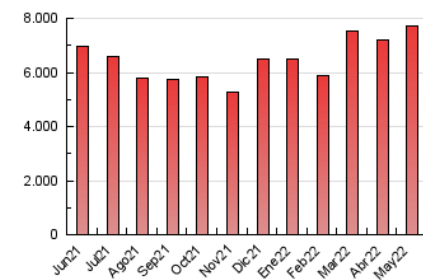

Páginas (x 1000)